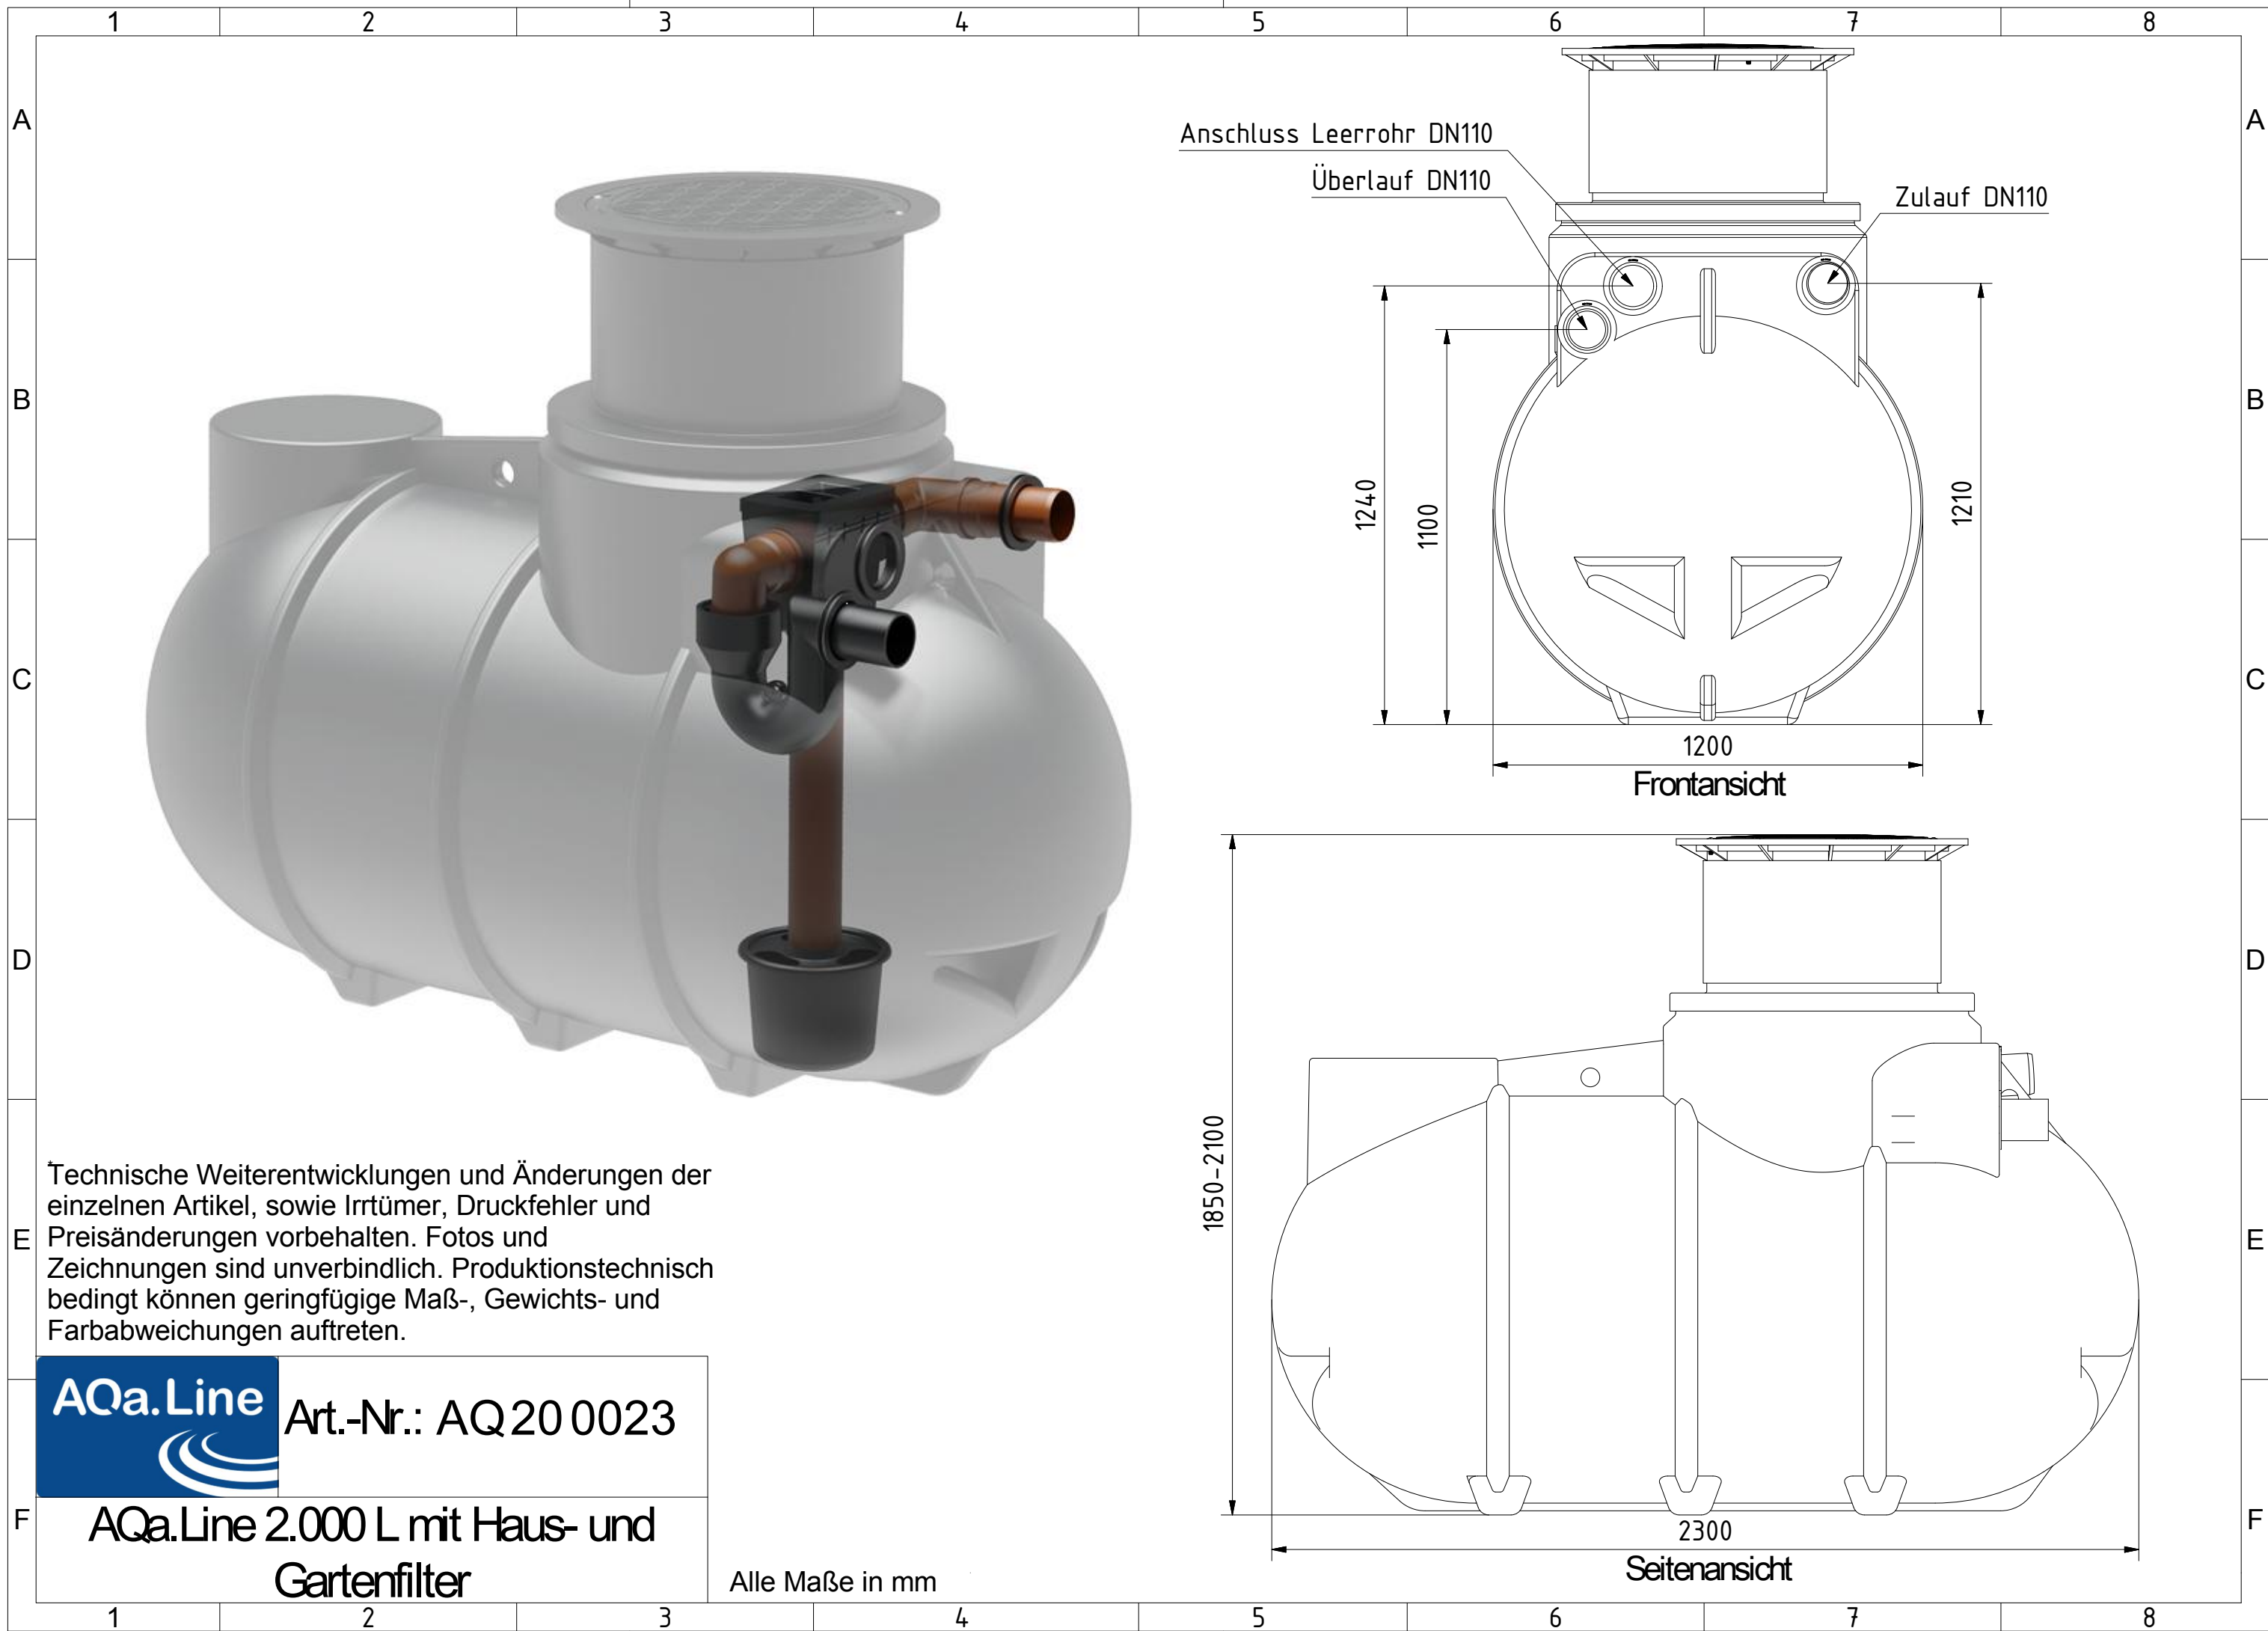

AQa.Line Art.-Nr.: AQ 20 0021

AQa.Line 2.000 L mit Haus- und Gartenfilter

Alle Maße in mm

Anschluss Leerrohr DN110

Überlauf DN110

Zulauf DN110

1240

1100

1210

1200

Frontansicht

1850-2100

2300

Seitenansicht

Technische Weiterentwicklungen und Änderungen der einzelnen Artikel, sowie Irrtümer, Druckfehler und Preisänderungen vorbehalten. Fotos und Zeichnungen sind unverbindlich. Produktionstechnisch bedingt können geringfügige Maß-, Gewichts- und Farbabweichungen auftreten.

AQa.Line Art.-Nr.: AQ 20 0022

AQa.Line 2.000 L mit Haus- und Gartenfilter

Alle Maße in mm

Anschluss Leerrohr DN110

Überlauf DN110

Zulauf DN110

Frontansicht

Seitenansicht