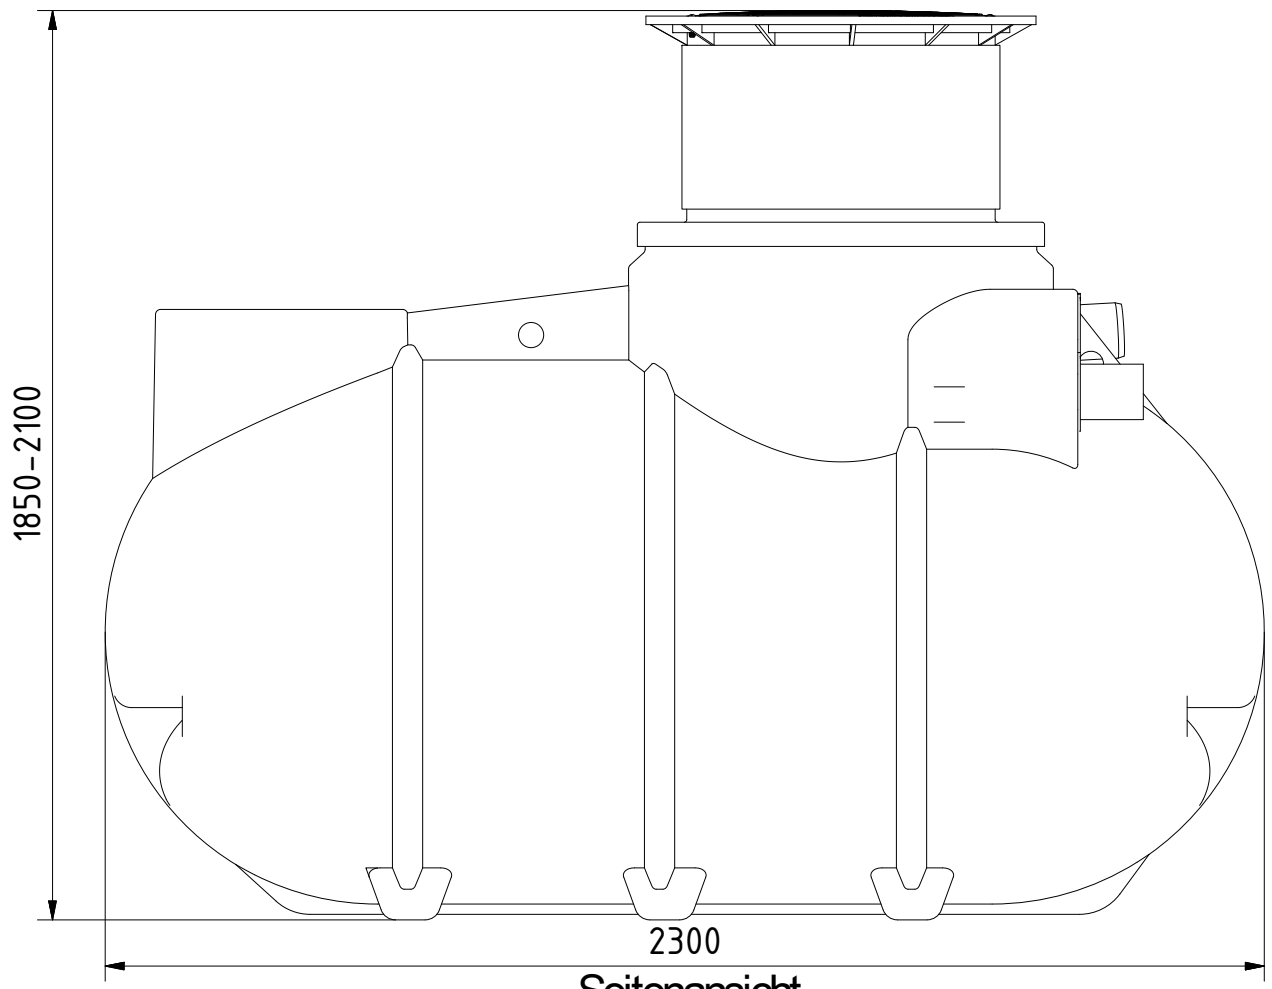

AQa.Line Art.-Nr.: AQ 20 0022

AQa.Line 2.000 L mit Haus- und Gartenfilter

Alle Maße in mm

Anschluss Leerrohr DN110

Überlauf DN110

Zulauf DN110

Frontansicht

Seitenansicht