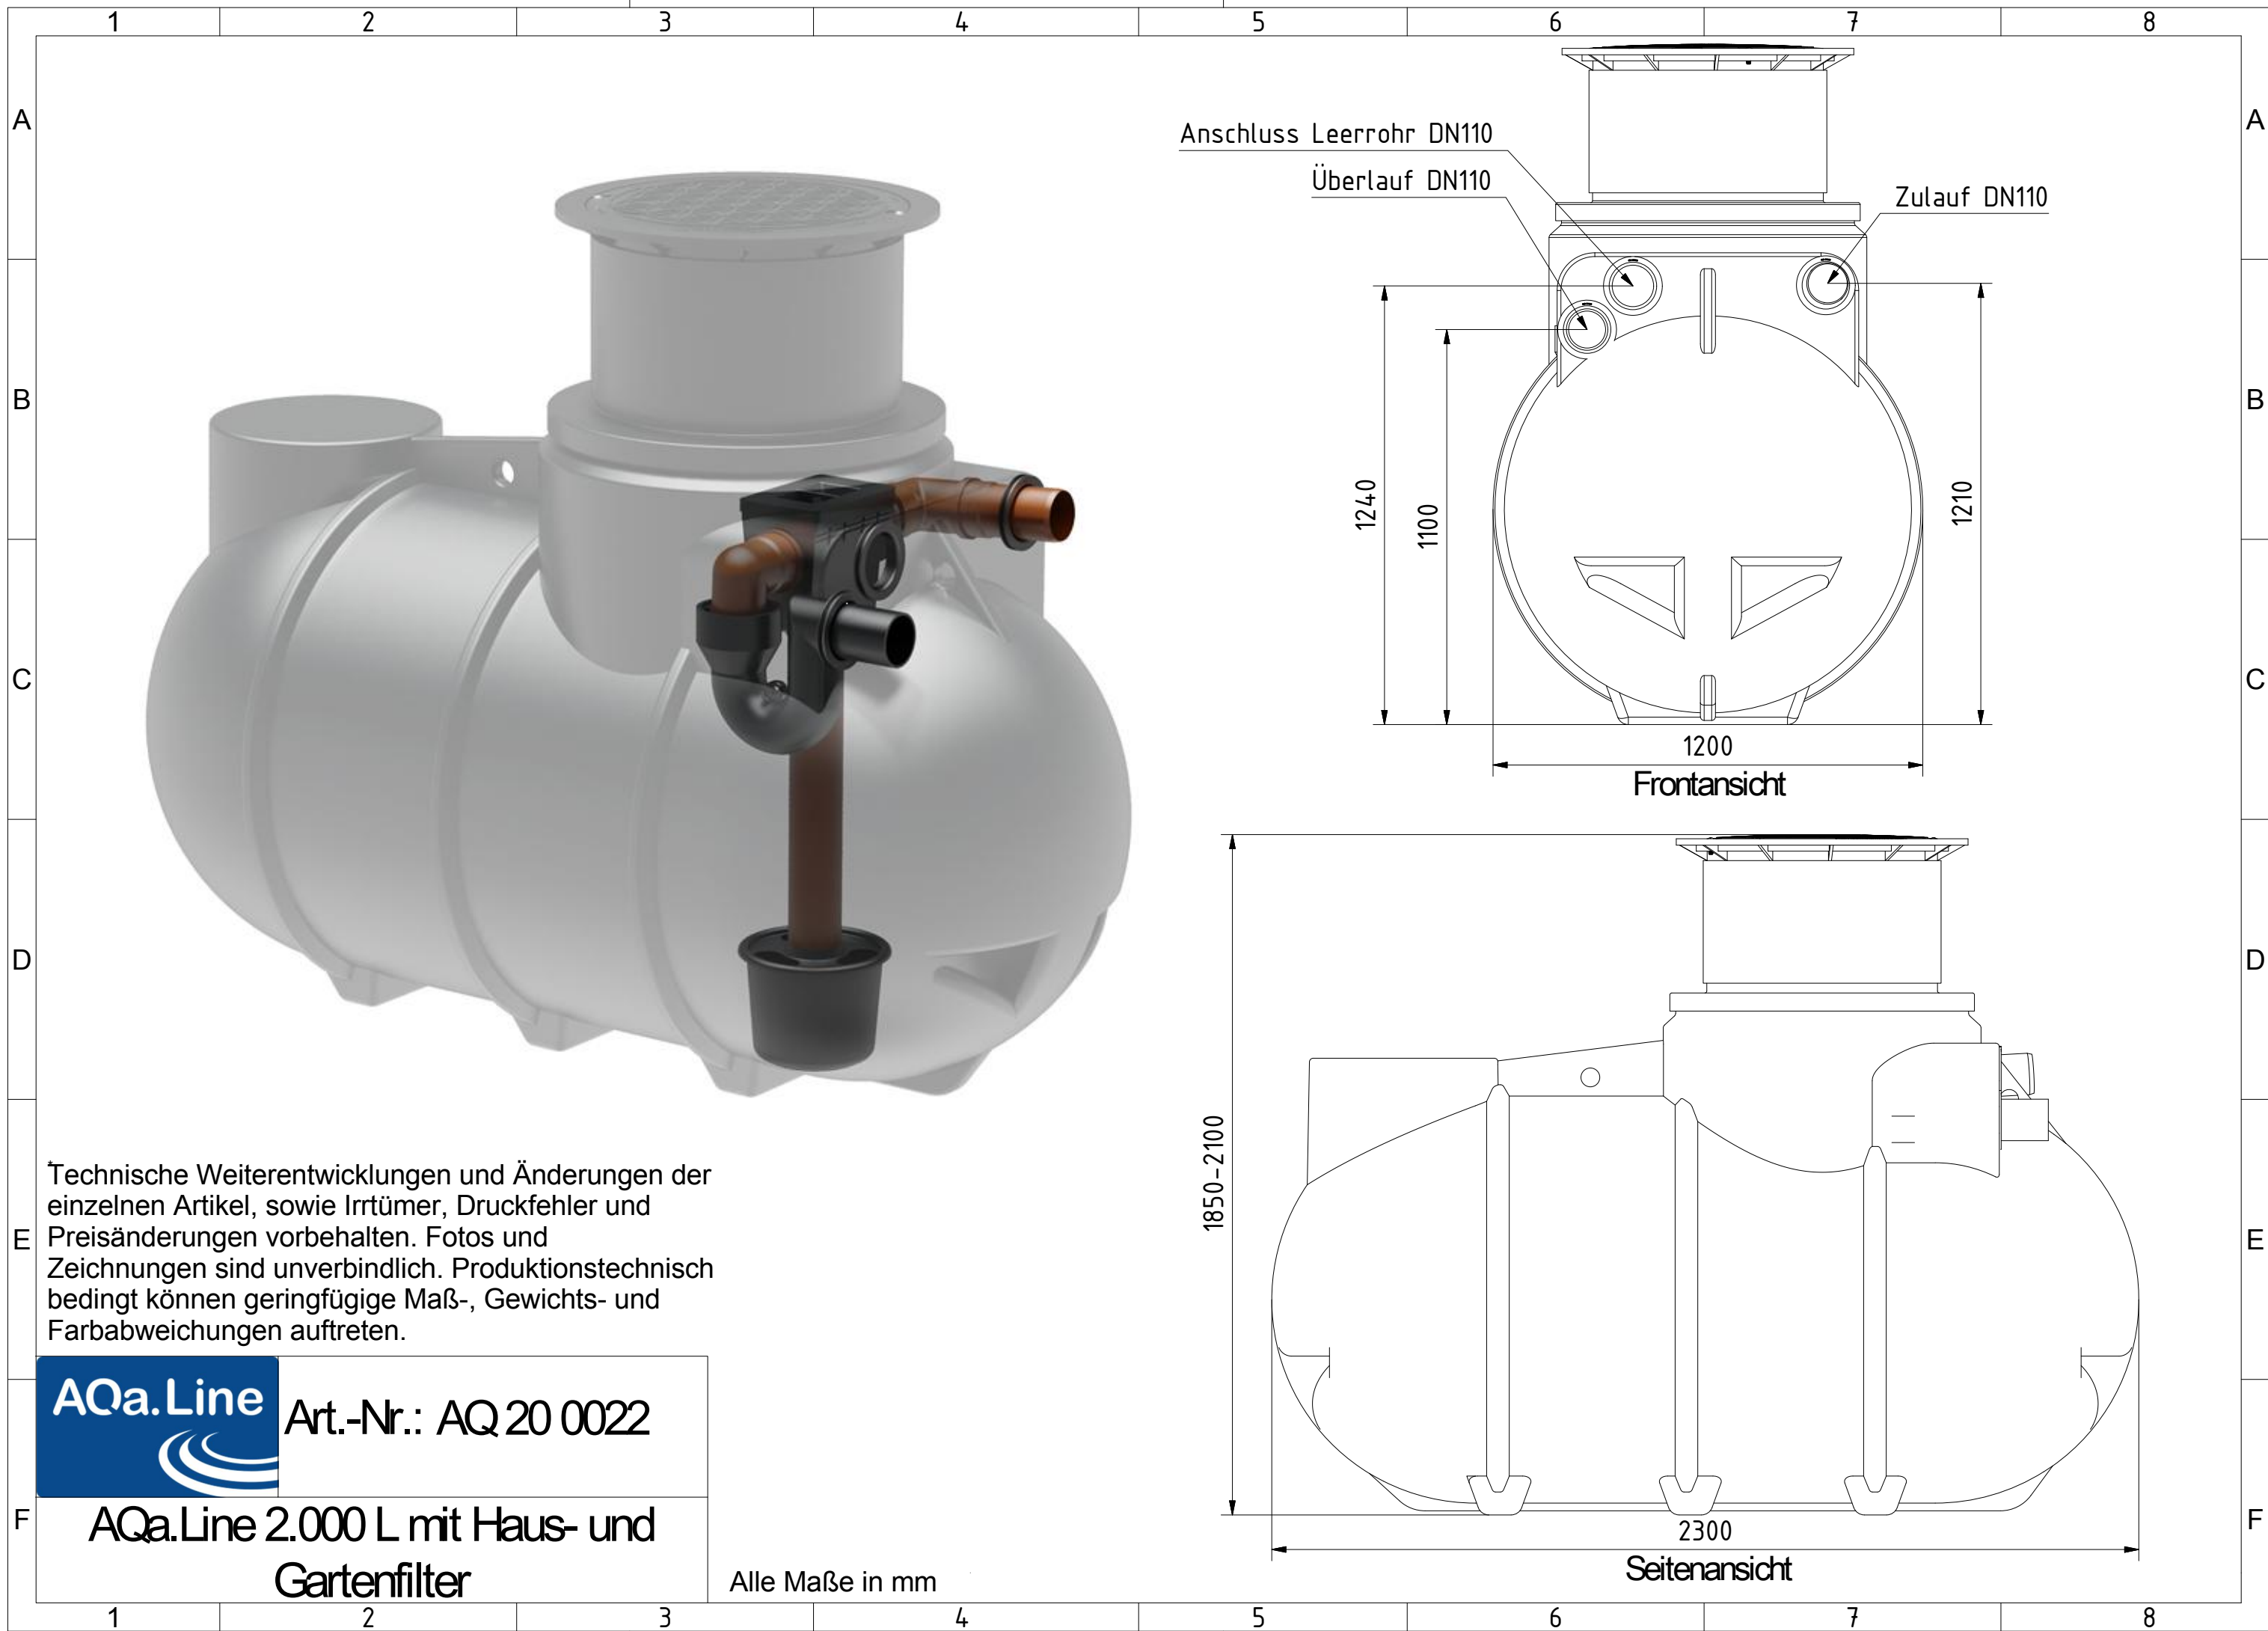

AQa.Line Art.-Nr.: AQ 20 0021

AQa.Line 2.000 L mit Haus- und Gartenfilter

Alle Maße in mm

Anschluss Leerrohr DN110

Überlauf DN110

Zulauf DN110

1240

1100

1210

1200

Frontansicht

1850-2100

2300

Seitenansicht

Technische Weiterentwicklungen und Änderungen der einzelnen Artikel, sowie Irrtümer, Druckfehler und Preisänderungen vorbehalten. Fotos und Zeichnungen sind unverbindlich. Produktionstechnisch bedingt können geringfügige Maß-, Gewichts- und Farbabweichungen auftreten.

AQa.Line Art.-Nr.: AQ 20 0022

AQa.Line 2.000 L mit Haus- und Gartenfilter

Alle Maße in mm

Anschluss Leerrohr DN110

Überlauf DN110

Zulauf DN110

Frontansicht

Seitenansicht

AQa.Line Art.-Nr.: AQ20 0023

AQa.Line 2.000 L mit Haus- und Gartenfilter

Alle Maße in mm