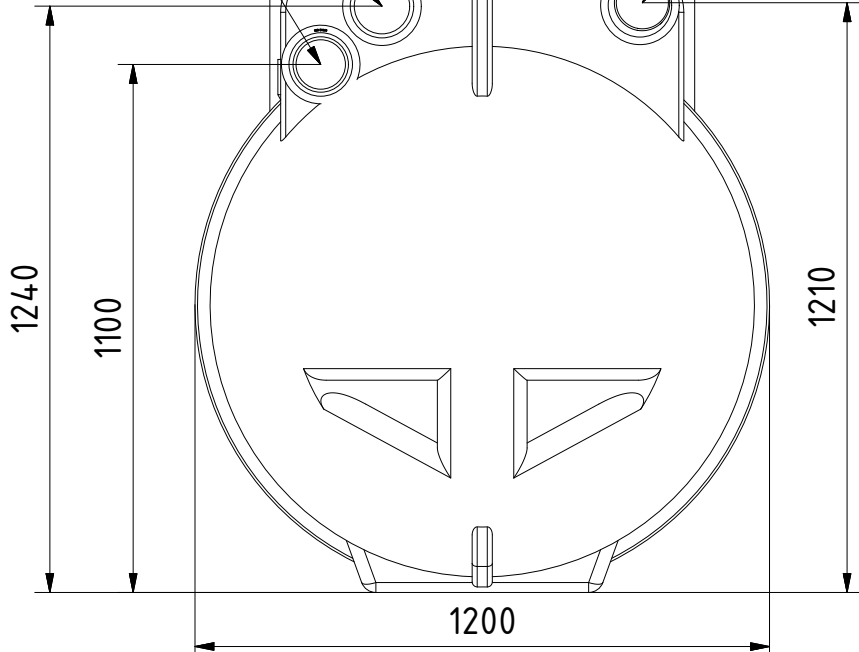

AQa.Line Art.-Nr.: AQ 20 0022

AQa.Line 2.000 L mit Haus- und Gartenfilter

Alle Maße in mm

Anschluss Leerrohr DN110

Überlauf DN110

Zulauf DN110

Frontansicht

Seitenansicht