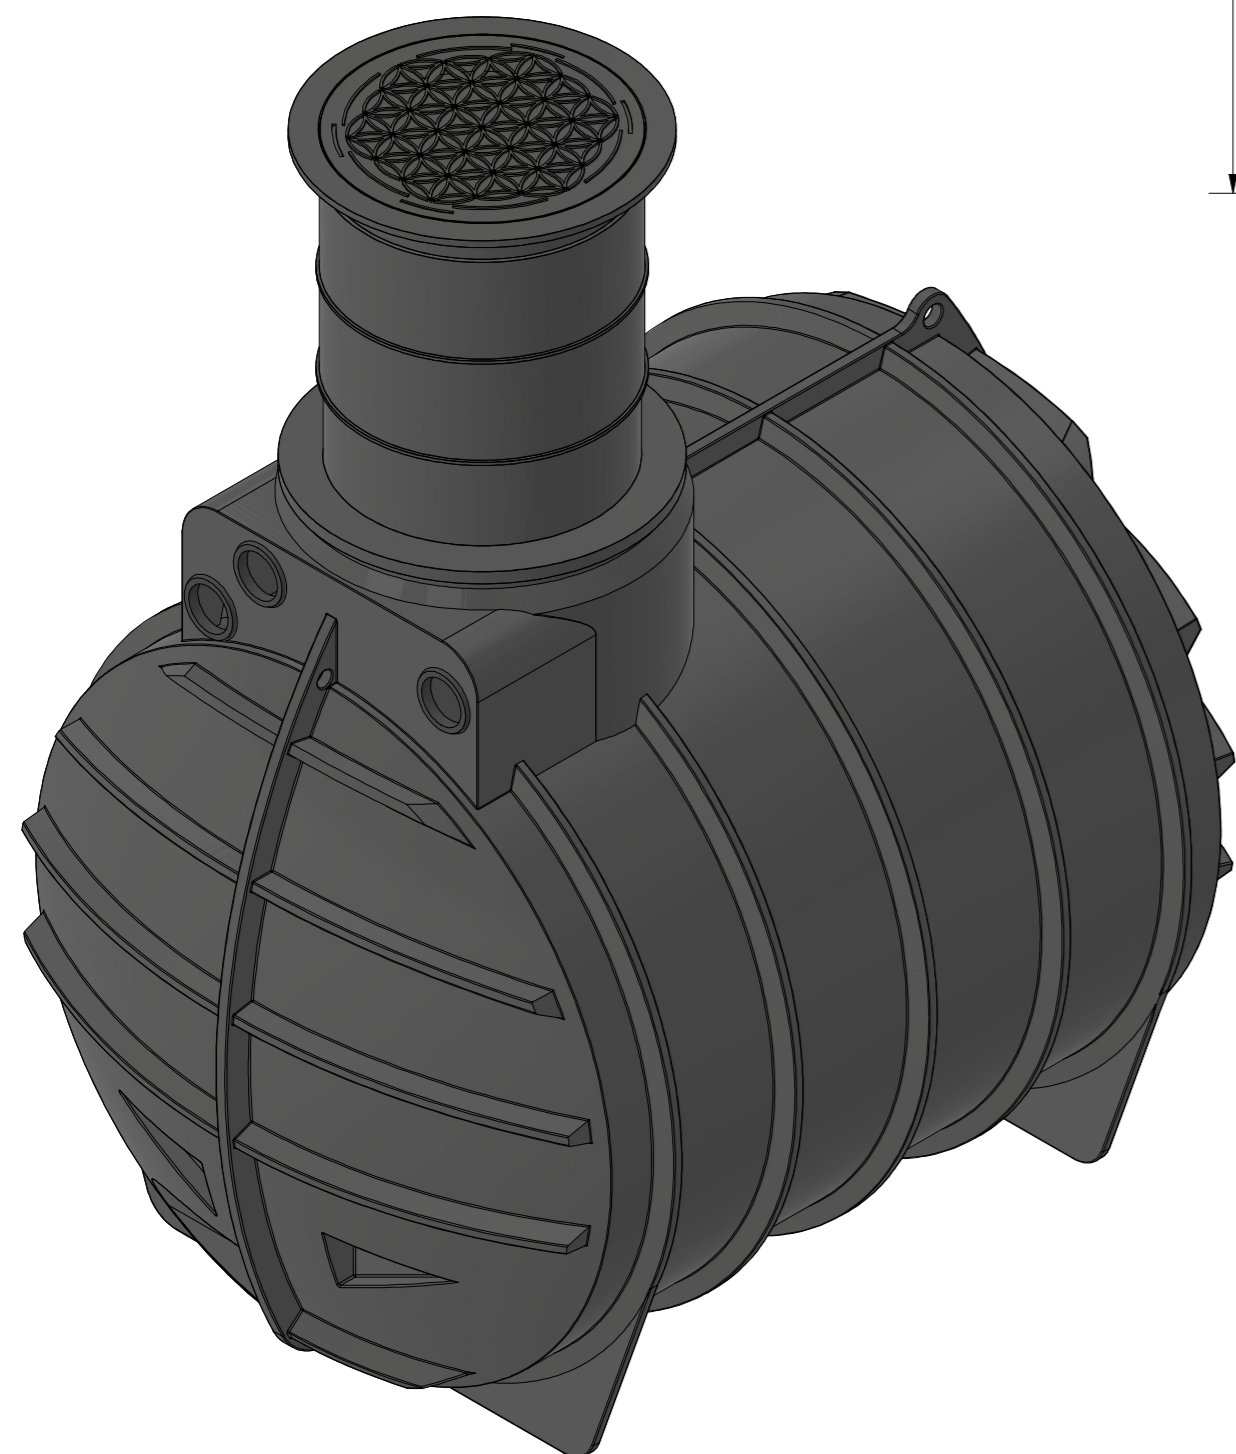

**Zisterne AQa.Line 4450 L**  
mit Domschacht kurz  
(begebar bis 200 kg)  
Art.-Nr.: AQ.44.0001

Technische Weiterentwicklungen und Änderungen der einzelnen Artikel, sowie Irrtümer, Druckfehler und Preisänderungen vorbehalten. Fotos und Zeichnungen sind unverbindlich. Produktionstechnisch bedingt können geringfügige Maß-, Gewichts- oder Farbabweichungen von 3% auftreten. Istmaße sind auf der Baustelle zu überprüfen.

**Zisterne AQa.Line 4450 L**  
mit Domschacht lang  
(begebar bis 200 kg)  
Art.-Nr.: AQ.44.0002

Leerrohranschluss  
mit Lippendichtung  
für Rohr DN110

Überlauf  
mit Lippendichtung  
für Rohr DN110

Zulauf mit  
Lippendichtung  
für Rohr DN110

**Zisterne AQa.Line 4450 L**  
mit Domschacht lang  
(PKW-befahrbar bis 600 kg Radlast)  
Art.-Nr.: AQ.44.0003

1

A2