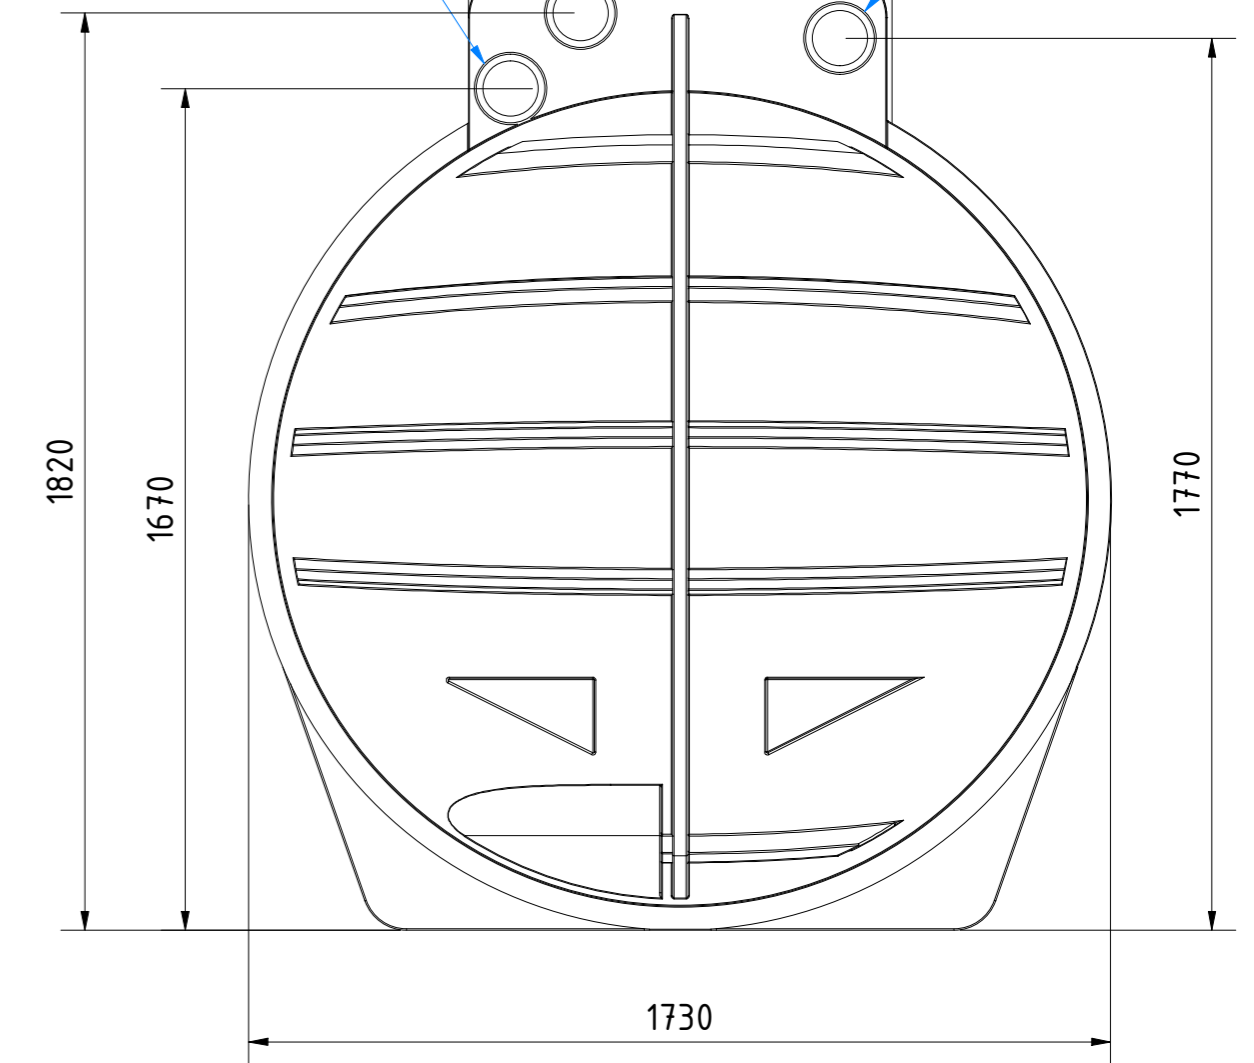

**Zisterne AQa.Line 4450 L**  
mit Domschacht kurz  
(begebar bis 200 kg)  
Art.-Nr.: AQ.44.0001

Technische Weiterentwicklungen und Änderungen der einzelnen Artikel, sowie Irrtümer, Druckfehler und Preisänderungen vorbehalten. Fotos und Zeichnungen sind unverbindlich. Produktionstechnisch bedingt können geringfügige Maß-, Gewichts- oder Farbabweichungen von 3% auftreten. Istmaße sind auf der Baustelle zu überprüfen.

**Zisterne AQa.Line 4450 L**  
mit Domschacht lang  
(begebar bis 200 kg)  
Art.-Nr.: AQ.44.0002

Leerrohranschluss  
mit Lippendichtung  
für Rohr DN110

Überlauf  
mit Lippendichtung  
für Rohr DN110

Zulauf mit  
Lippendichtung  
für Rohr DN110