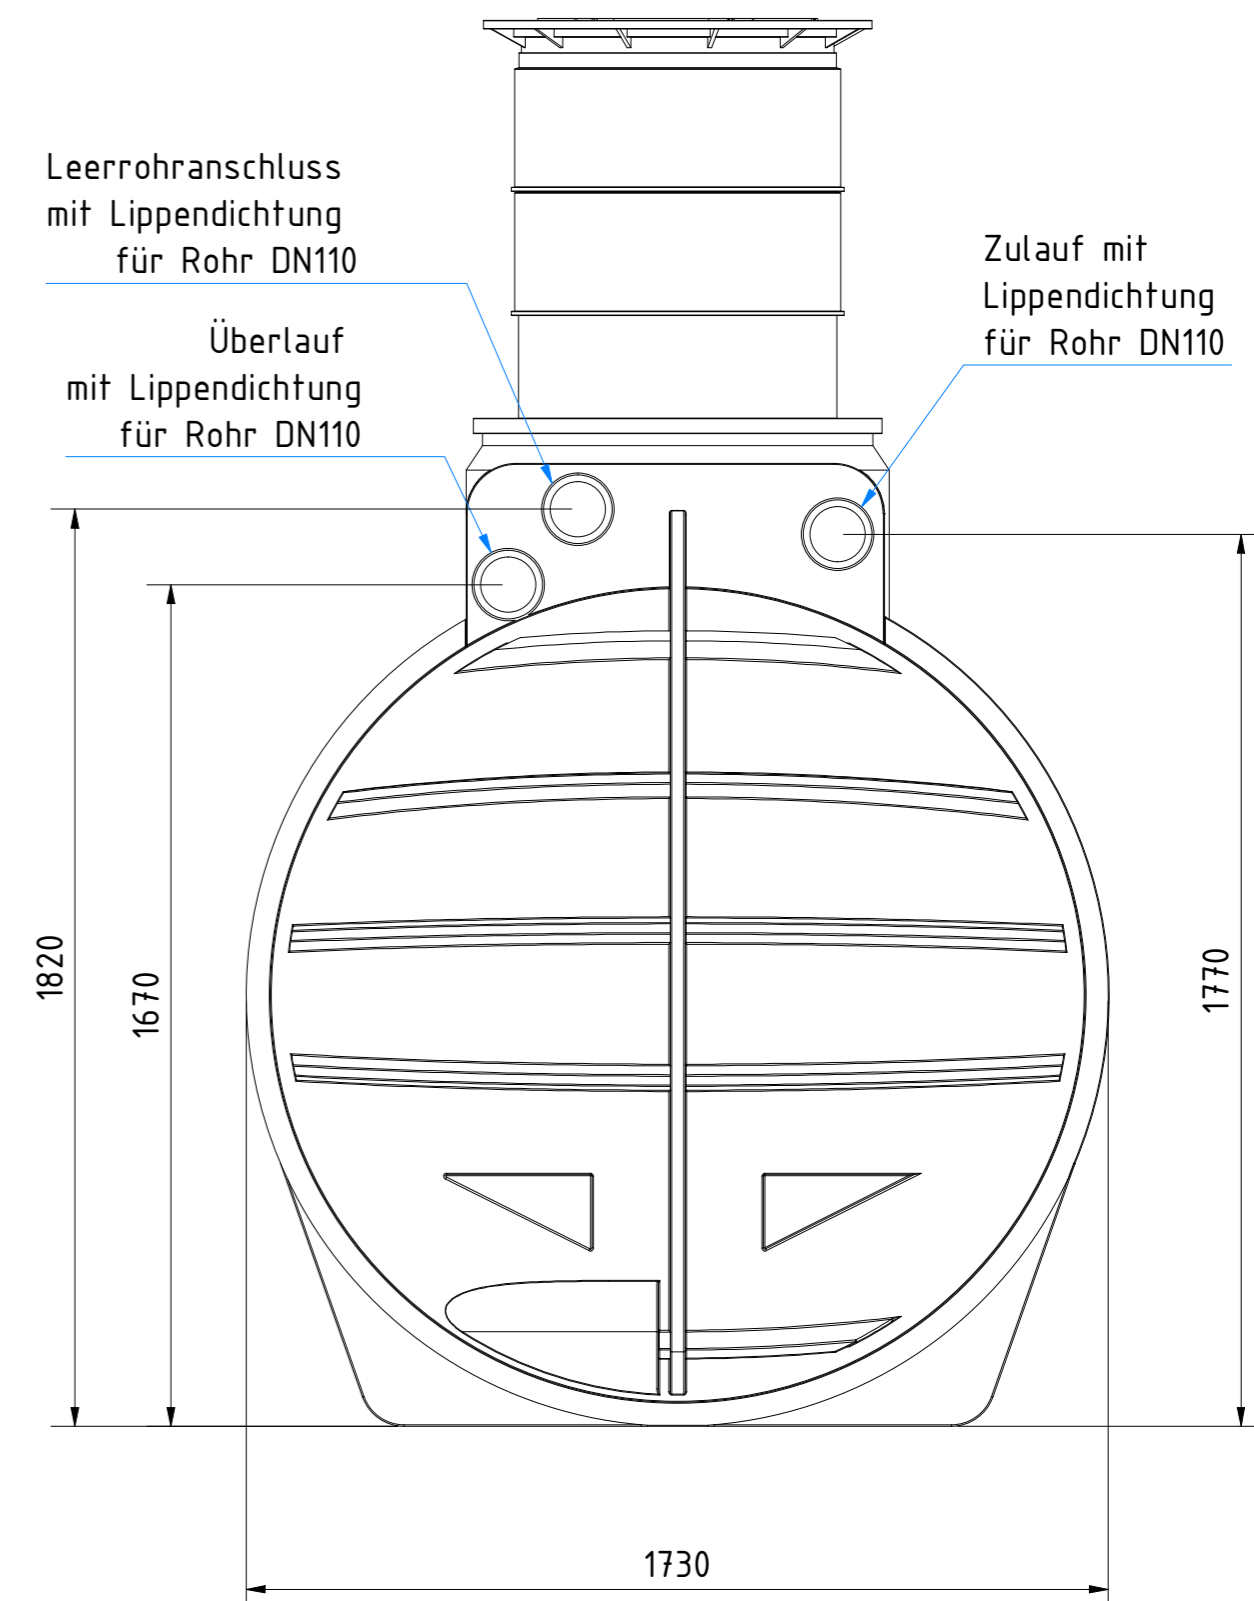

**Zisterne AQa.Line 4450 L**  
mit Domschacht kurz  
(begebar bis 200 kg)  
Art.-Nr.: AQ.44.0001

Technische Weiterentwicklungen und Änderungen der einzelnen Artikel, sowie Irrtümer, Druckfehler und Preisänderungen vorbehalten. Fotos und Zeichnungen sind unverbindlich. Produktionstechnisch bedingt können geringfügige Maß-, Gewichts- oder Farbabweichungen von 3% auftreten. Istmaße sind auf der Baustelle zu überprüfen.

**Zisterne AQa.Line 4450 L**  
mit Domschacht lang  
(begebar bis 200 kg)  
Art.-Nr.: AQ.44.0002

Leerrohranschluss  
mit Lippendichtung  
für Rohr DN110

Überlauf  
mit Lippendichtung  
für Rohr DN110

Zulauf mit  
Lippendichtung  
für Rohr DN110

**Zisterne AQa.Line 4450 L**  
mit Domschacht lang  
(PKW-befahrbar bis 600 kg Radlast)  
Art.-Nr.: AQ.44.0003

1

A2