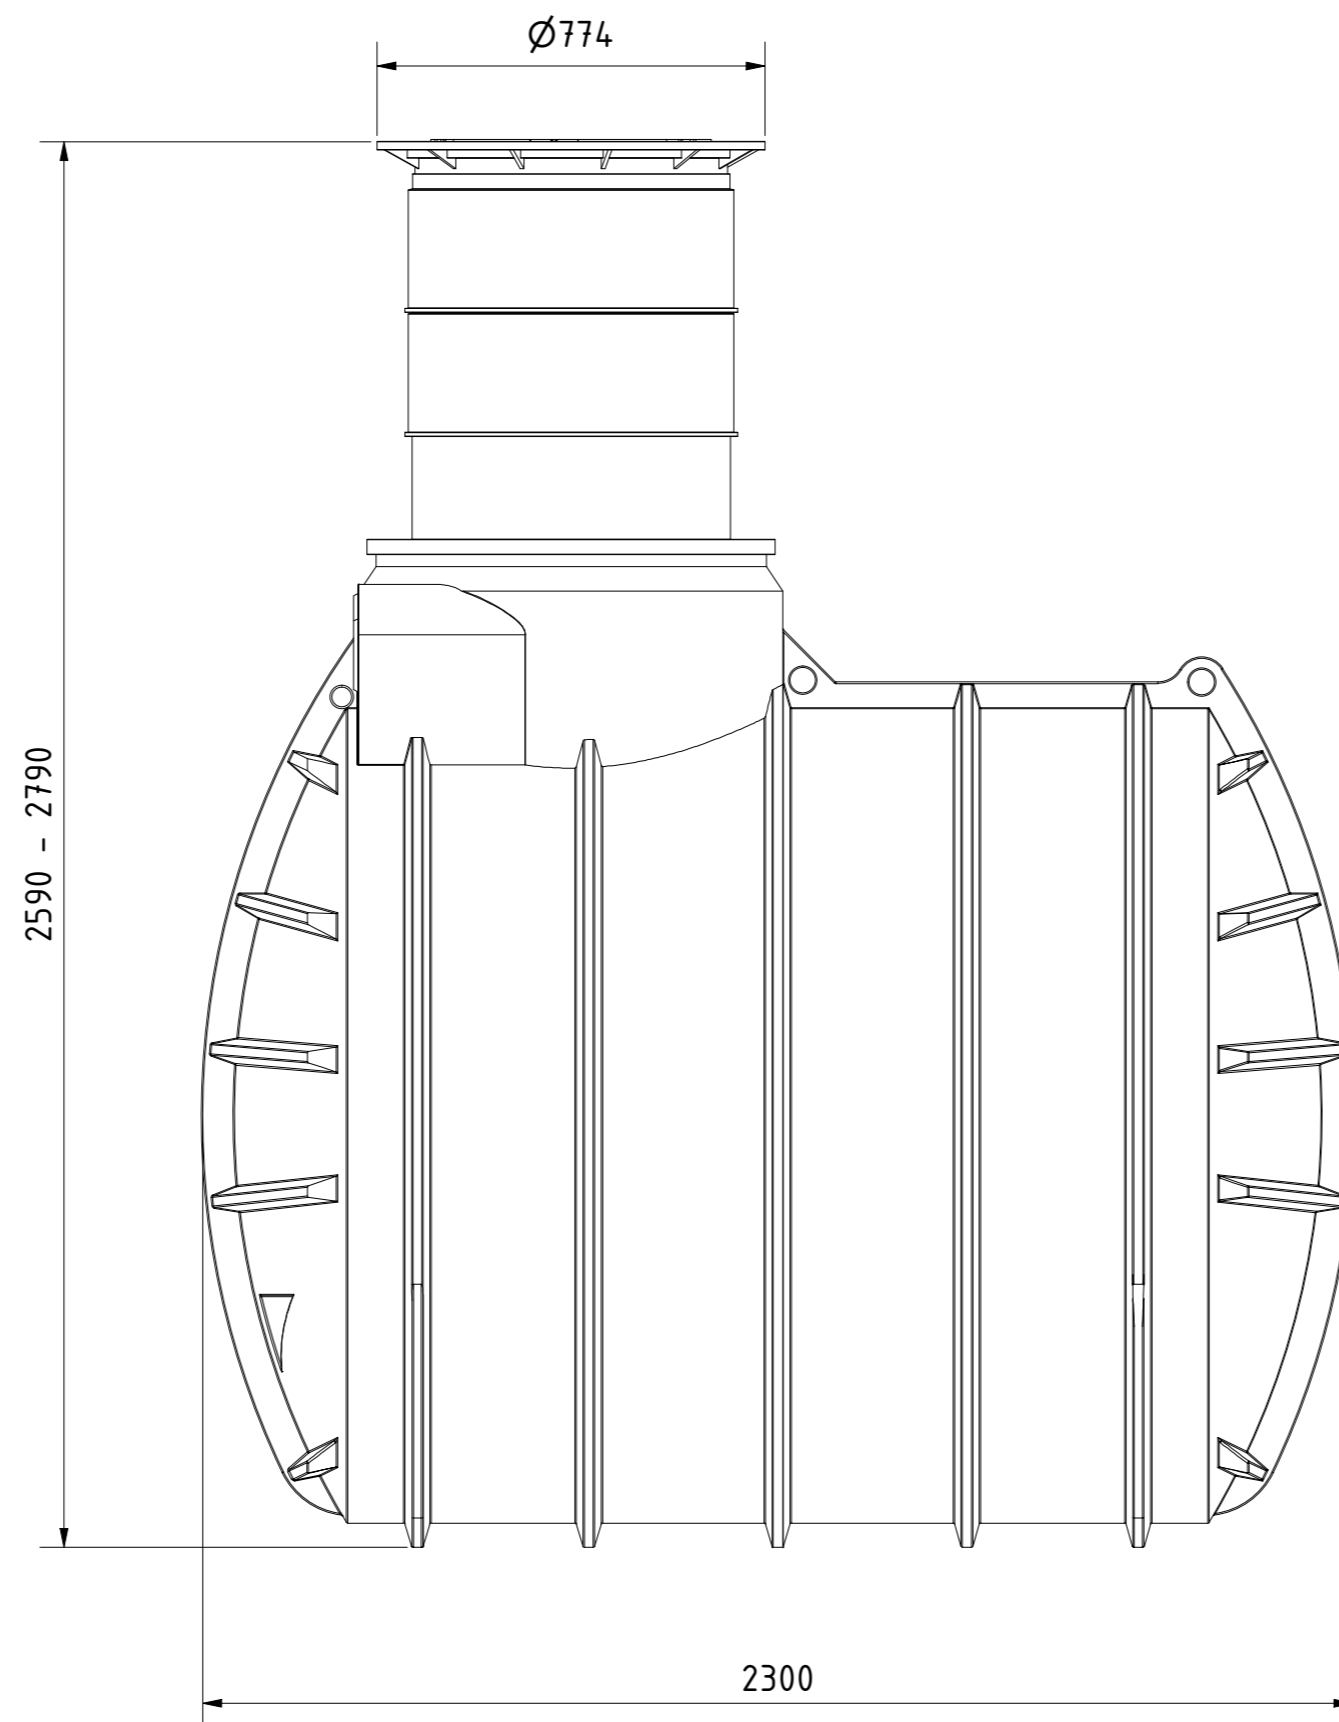

**Zisterne AQa.Line 4450 L**  
mit Domschacht kurz  
(begebar bis 200 kg)  
Art.-Nr.: AQ.44.0001

Technische Weiterentwicklungen und Änderungen der einzelnen Artikel, sowie Irrtümer, Druckfehler und Preisänderungen vorbehalten. Fotos und Zeichnungen sind unverbindlich. Produktionstechnisch bedingt können geringfügige Maß-, Gewichts- oder Farbabweichungen von 3% auftreten. Istmaße sind auf der Baustelle zu überprüfen.

**Zisterne AQa.Line 4450 L**  
mit Domschacht lang  
(begebar bis 200 kg)  
Art.-Nr.: AQ.44.0002

Leerrohranschluss  
mit Lippendichtung  
für Rohr DN110

Überlauf  
mit Lippendichtung  
für Rohr DN110

Zulauf mit  
Lippendichtung  
für Rohr DN110

**Zisterne AQa.Line 4450 L**  
mit Domschacht lang  
(PKW-befahrbar bis 600 kg Radlast)  
Art.-Nr.: AQ.44.0003

1

A2