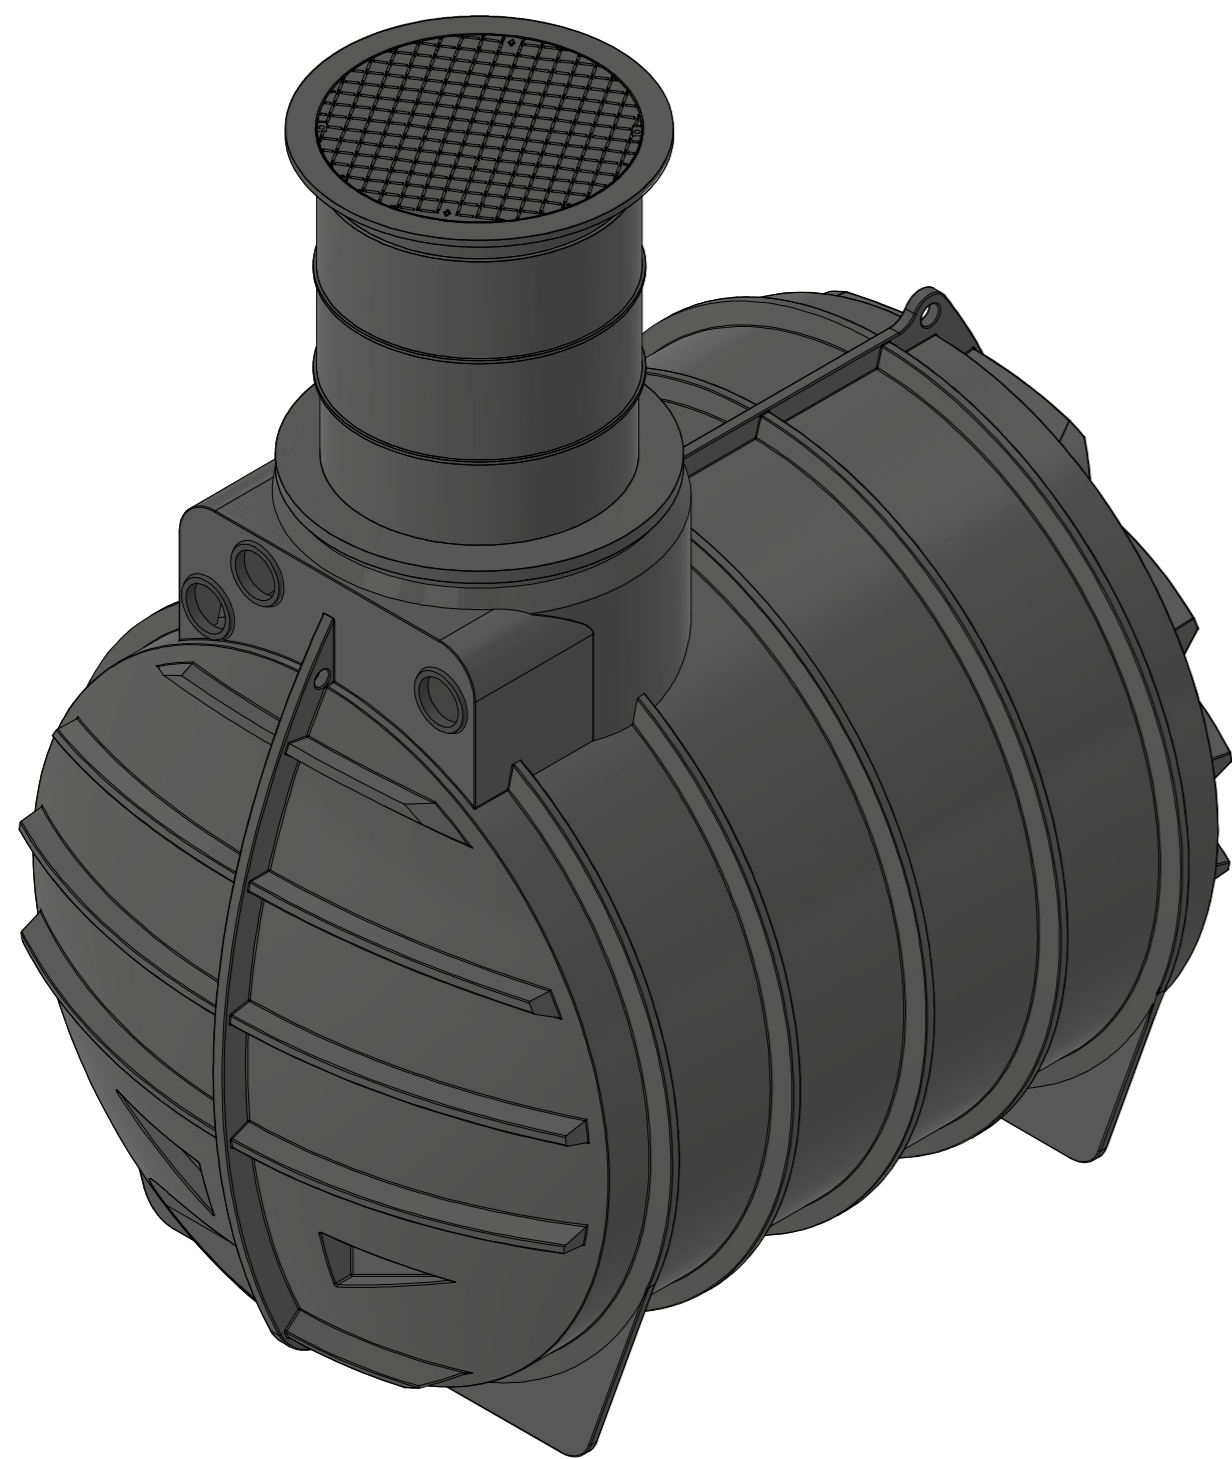

**Zisterne AQa.Line 4450 L**  
mit Domschacht kurz  
(begebar bis 200 kg)  
Art.-Nr.: AQ.44.0001

Technische Weiterentwicklungen und Änderungen der einzelnen Artikel, sowie Irrtümer, Druckfehler und Preisänderungen vorbehalten. Fotos und Zeichnungen sind unverbindlich. Produktionstechnisch bedingt können geringfügige Maß-, Gewichts- oder Farbabweichungen von 3% auftreten. Istmaße sind auf der Baustelle zu überprüfen.

**Zisterne AQa.Line 4450 L**  
mit Domschacht lang  
(begebar bis 200 kg)  
Art.-Nr.: AQ.44.0002

Leerrohranschluss  
mit Lippendichtung  
für Rohr DN110

Überlauf  
mit Lippendichtung  
für Rohr DN110

Zulauf mit  
Lippendichtung  
für Rohr DN110

**Zisterne AQa.Line 4450 L**  
mit Domschacht lang  
(PKW-befahrbar bis 600 kg Radlast)  
Art.-Nr.: AQ.44.0003

1

A2