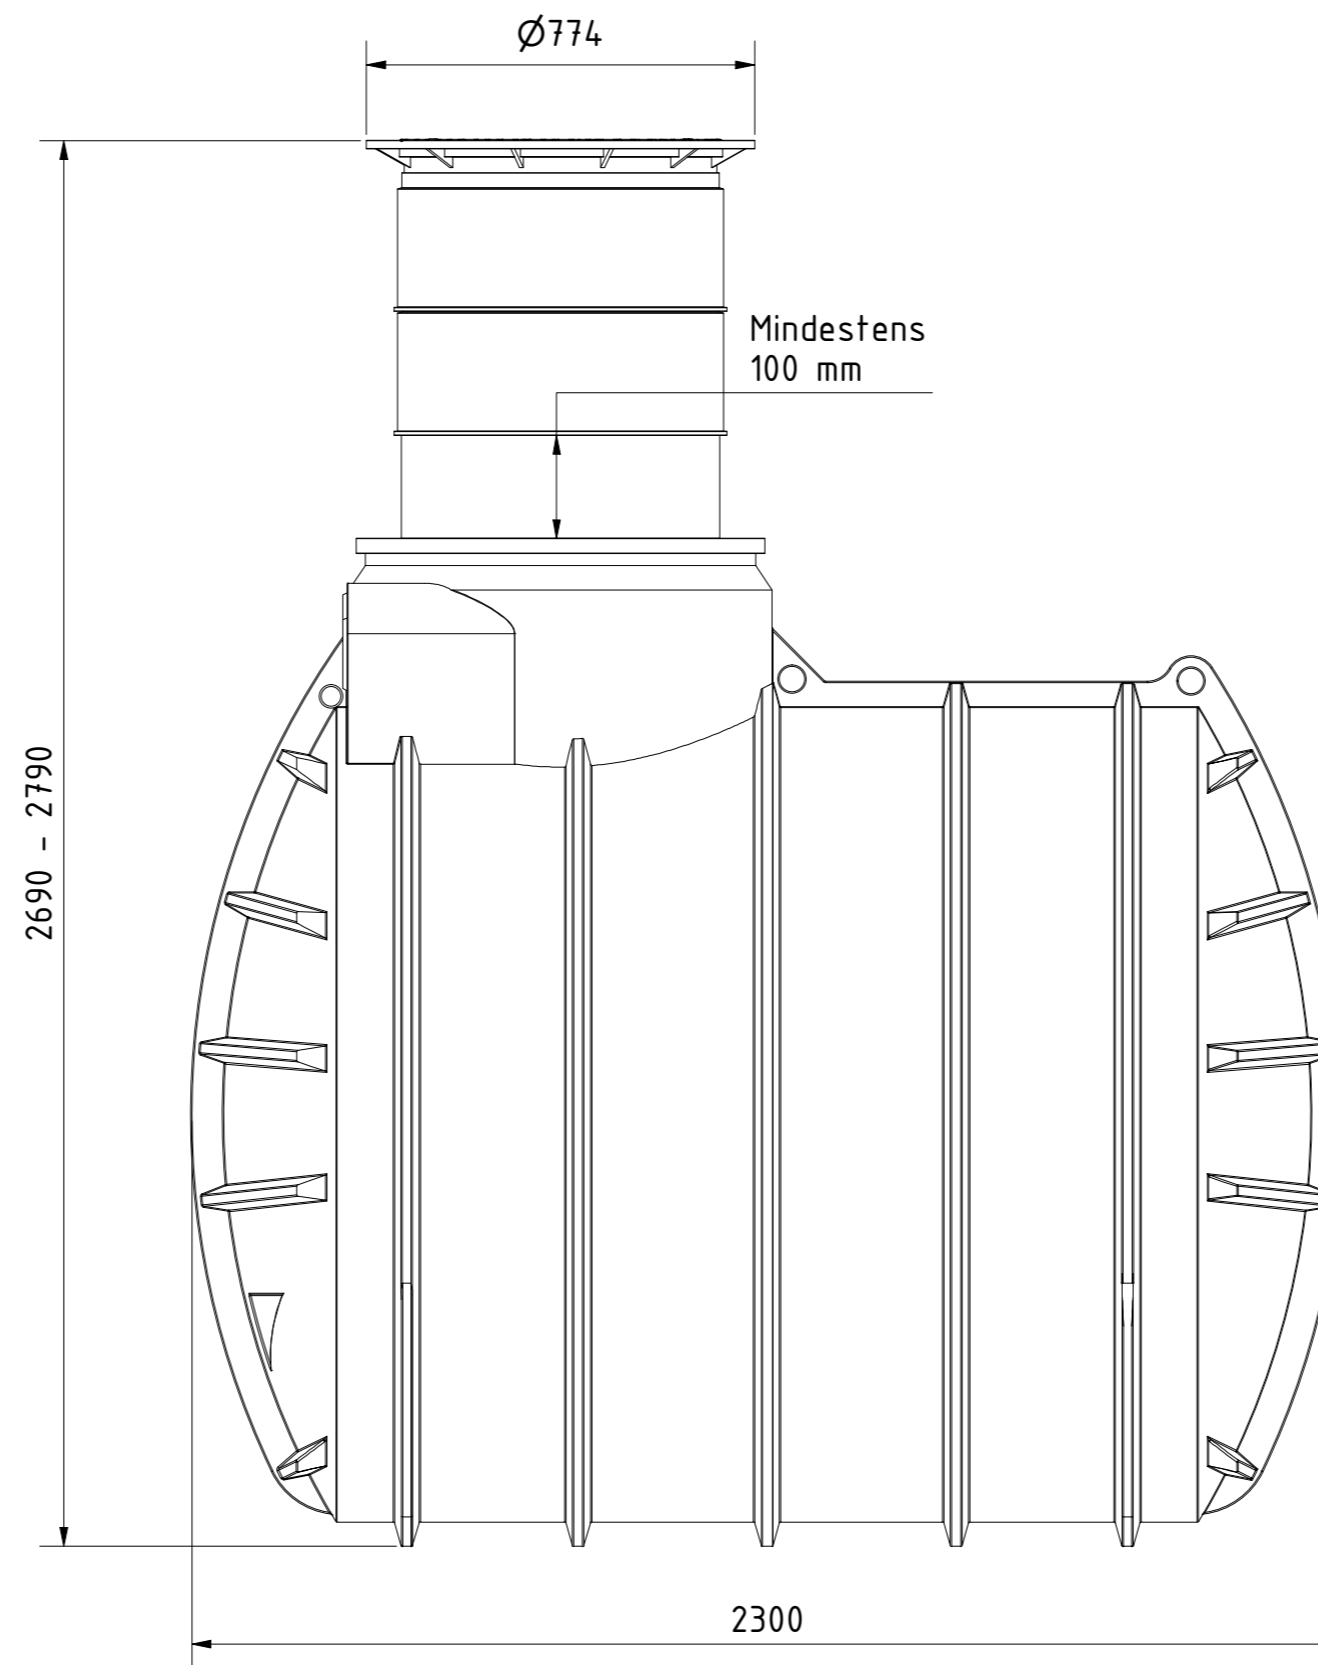

**Zisterne AQa.Line 4450 L**  
mit Domschacht kurz  
(begebar bis 200 kg)  
Art.-Nr.: AQ.44.0001

Technische Weiterentwicklungen und Änderungen der einzelnen Artikel, sowie Irrtümer, Druckfehler und Preisänderungen vorbehalten. Fotos und Zeichnungen sind unverbindlich. Produktionstechnisch bedingt können geringfügige Maß-, Gewichts- oder Farbabweichungen von 3% auftreten. Istmaße sind auf der Baustelle zu überprüfen.

**Zisterne AQa.Line 4450 L**  
mit Domschacht lang  
(begebar bis 200 kg)  
Art.-Nr.: AQ.44.0002

Leerrohranschluss  
mit Lippendichtung  
für Rohr DN110

Überlauf  
mit Lippendichtung  
für Rohr DN110

Zulauf mit  
Lippendichtung  
für Rohr DN110

**Zisterne AQa.Line 4450 L**  
mit Domschacht lang  
(PKW-befahrbar bis 600 kg Radlast)  
Art.-Nr.: AQ.44.0003

1

A2