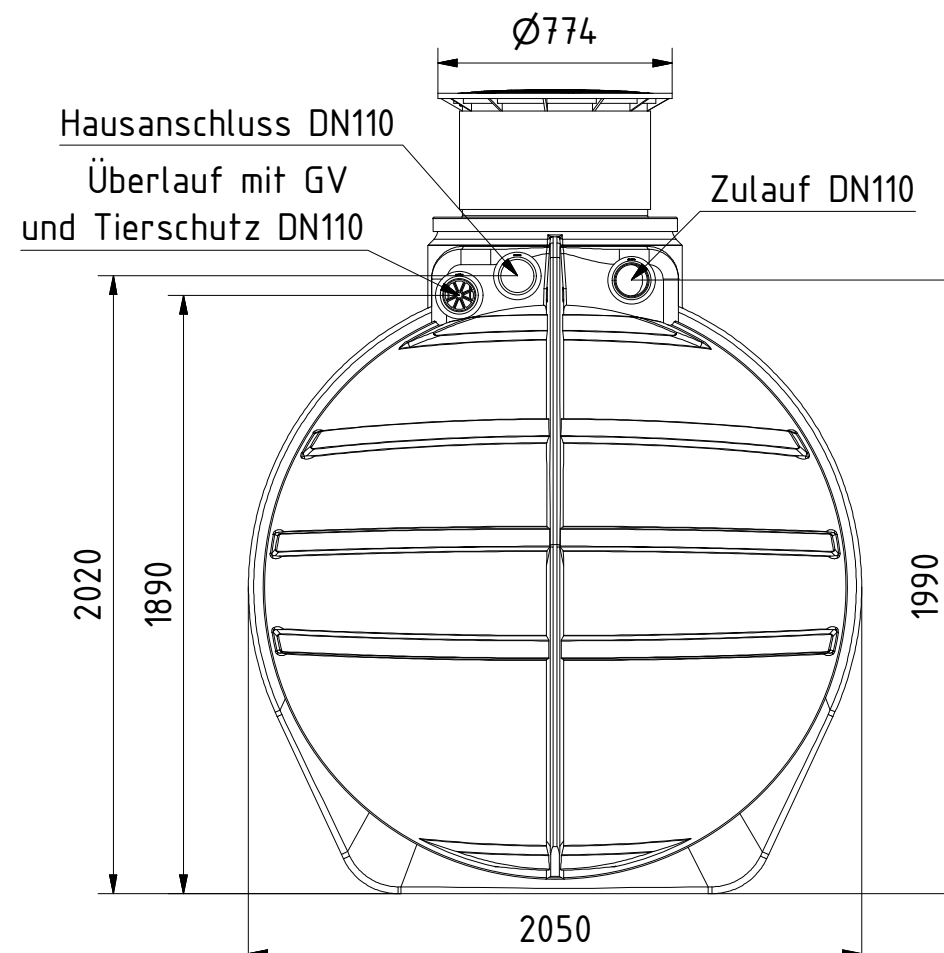

**AQa.Line** Art.-Nr.: AR.60.1211

**AQa.Line 6000 L Retentionstank**

Alle Maße in mm

Technische Weiterentwicklungen und Änderungen der einzelnen Artikel, sowie Irrtümer, Druckfehler und Preisänderungen vorbehalten. Fotos und Zeichnungen sind unverbindlich. Produktionstechnisch bedingt können geringfügige Maß-, Gewichts- und Farbabweichungen auftreten.

**AQa.Line** Art.-Nr.: AR.60.1212

**AQa.Line 6000 L Retentionstank**

Alle Maße in mm

Technische Weiterentwicklungen und Änderungen der einzelnen Artikel, sowie Irrtümer, Druckfehler und Preisänderungen vorbehalten. Fotos und Zeichnungen sind unverbindlich. Produktionstechnisch bedingt können geringfügige Maß-, Gewichts- und Farbabweichungen auftreten.

**AQa.Line** Art.-Nr.: AR.60.1213

**AQa.Line 6000 L Retentionstank**

Alle Maße in mm