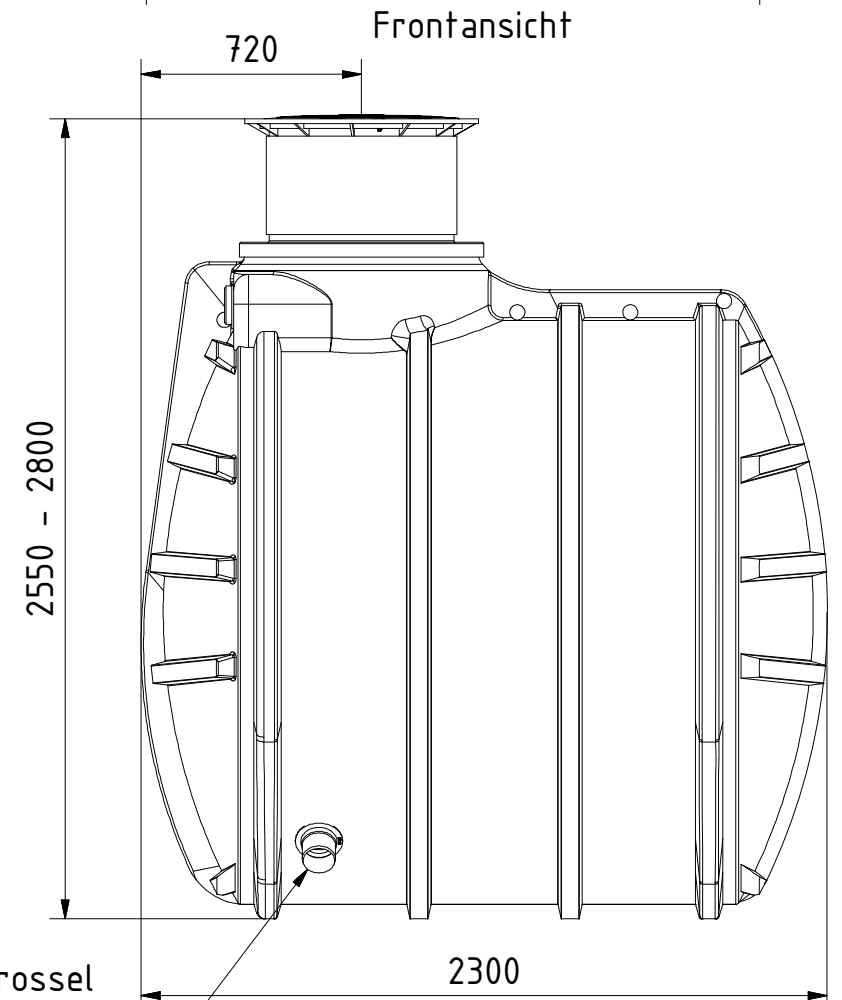

**AQa.Line** Art.-Nr.: AR.60.1211

**AQa.Line 6000 L Retentionstank**

Alle Maße in mm

Technische Weiterentwicklungen und Änderungen der einzelnen Artikel, sowie Irrtümer, Druckfehler und Preisänderungen vorbehalten. Fotos und Zeichnungen sind unverbindlich. Produktionstechnisch bedingt können geringfügige Maß-, Gewichts- und Farbabweichungen auftreten.

**AQa.Line** Art.-Nr.: AR.60.1212

**AQa.Line 6000 L Retentionstank**

Alle Maße in mm

Technische Weiterentwicklungen und Änderungen der einzelnen Artikel, sowie Irrtümer, Druckfehler und Preisänderungen vorbehalten. Fotos und Zeichnungen sind unverbindlich. Produktionstechnisch bedingt können geringfügige Maß-, Gewichts- und Farbabweichungen auftreten.

**AQa.Line** Art.-Nr.: AR.60.1213

**AQa.Line 6000 L Retentionstank**

Alle Maße in mm