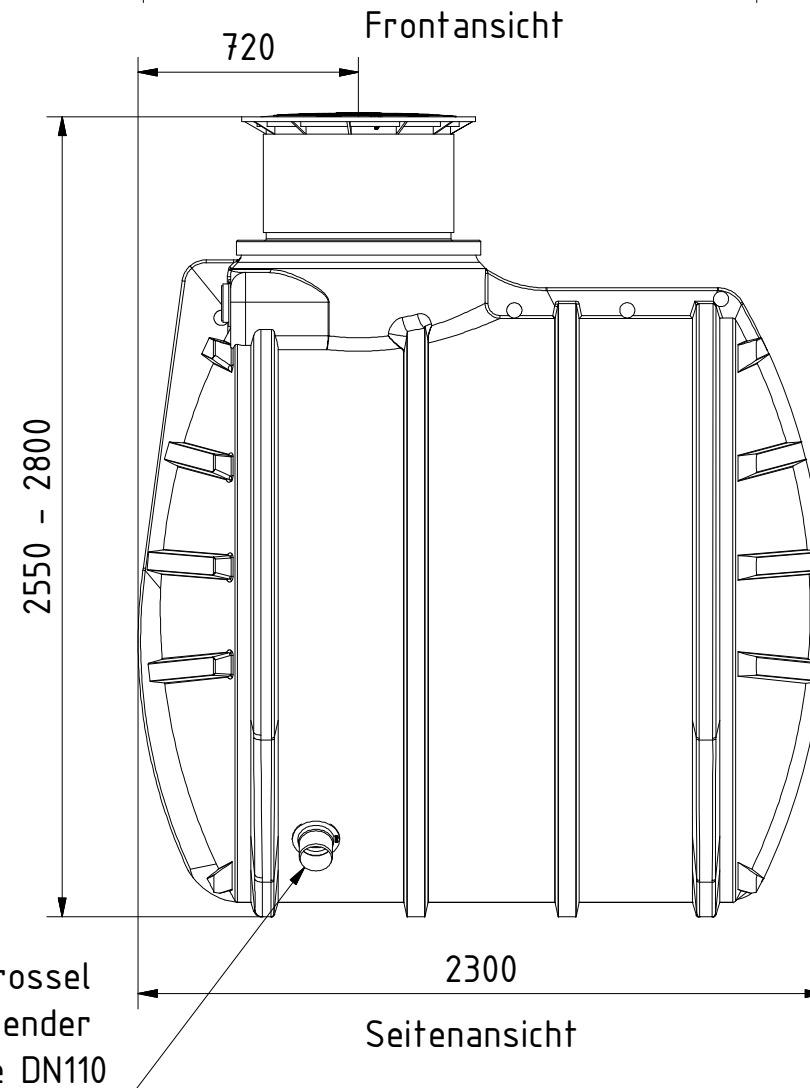

**AQa.Line** Art.-Nr.: AR.60.1211

**AQa.Line 6000 L Retentionstank**

Alle Maße in mm

Technische Weiterentwicklungen und Änderungen der einzelnen Artikel, sowie Irrtümer, Druckfehler und Preisänderungen vorbehalten. Fotos und Zeichnungen sind unverbindlich. Produktionstechnisch bedingt können geringfügige Maß-, Gewichts- und Farbabweichungen auftreten.

**AQa.Line** Art.-Nr.: AR.60.1212

**AQa.Line 6000 L Retentionstank**

Alle Maße in mm

Technische Weiterentwicklungen und Änderungen der einzelnen Artikel, sowie Irrtümer, Druckfehler und Preisänderungen vorbehalten. Fotos und Zeichnungen sind unverbindlich. Produktionstechnisch bedingt können geringfügige Maß-, Gewichts- und Farbabweichungen auftreten.

**AQa.Line** Art.-Nr.: AR.60.1213

**AQa.Line 6000 L Retentionstank**

Alle Maße in mm