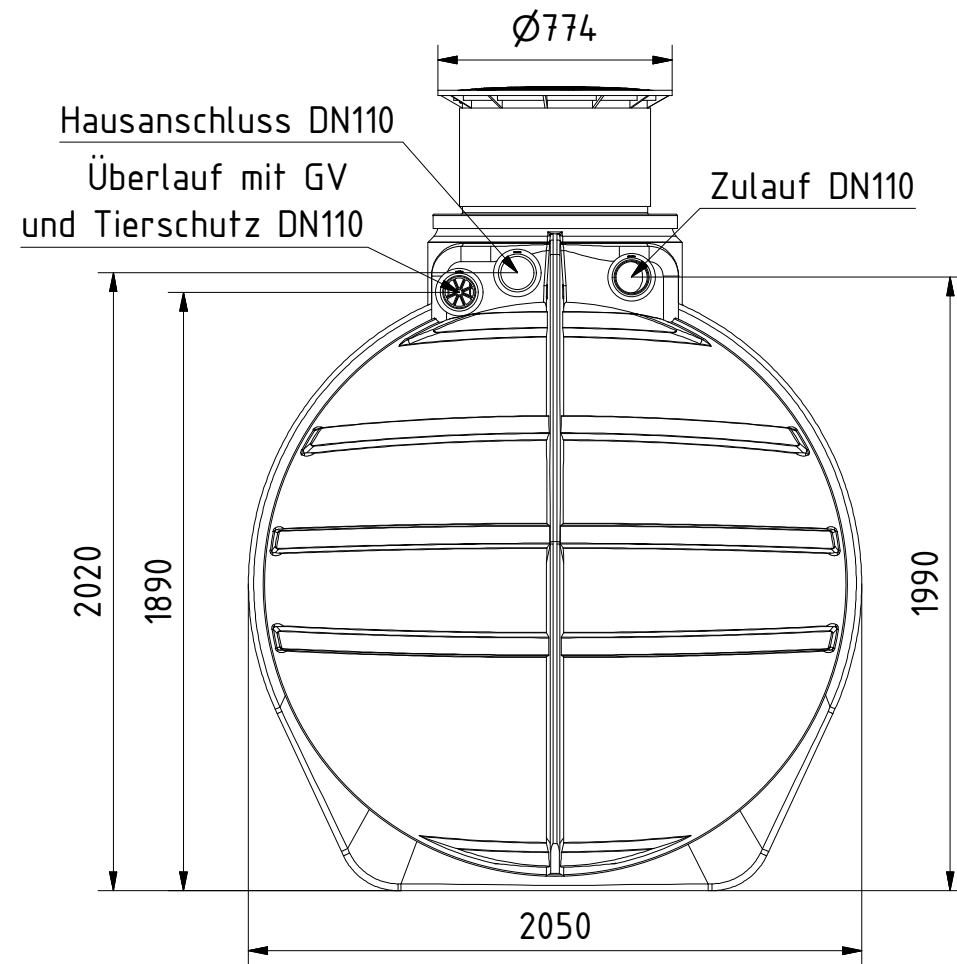

**AQa.Line** Art.-Nr.: AR.60.1211

**AQa.Line 6000 L Retentionstank**

Alle Maße in mm

Technische Weiterentwicklungen und Änderungen der einzelnen Artikel, sowie Irrtümer, Druckfehler und Preisänderungen vorbehalten. Fotos und Zeichnungen sind unverbindlich. Produktionstechnisch bedingt können geringfügige Maß-, Gewichts- und Farbabweichungen auftreten.

**AQa.Line** Art.-Nr.: AR.60.1212

**AQa.Line 6000 L Retentionstank**

Alle Maße in mm

Technische Weiterentwicklungen und Änderungen der einzelnen Artikel, sowie Irrtümer, Druckfehler und Preisänderungen vorbehalten. Fotos und Zeichnungen sind unverbindlich. Produktionstechnisch bedingt können geringfügige Maß-, Gewichts- und Farbabweichungen auftreten.

**AQa.Line** Art.-Nr.: AR.60.1213

**AQa.Line 6000 L Retentionstank**

Alle Maße in mm