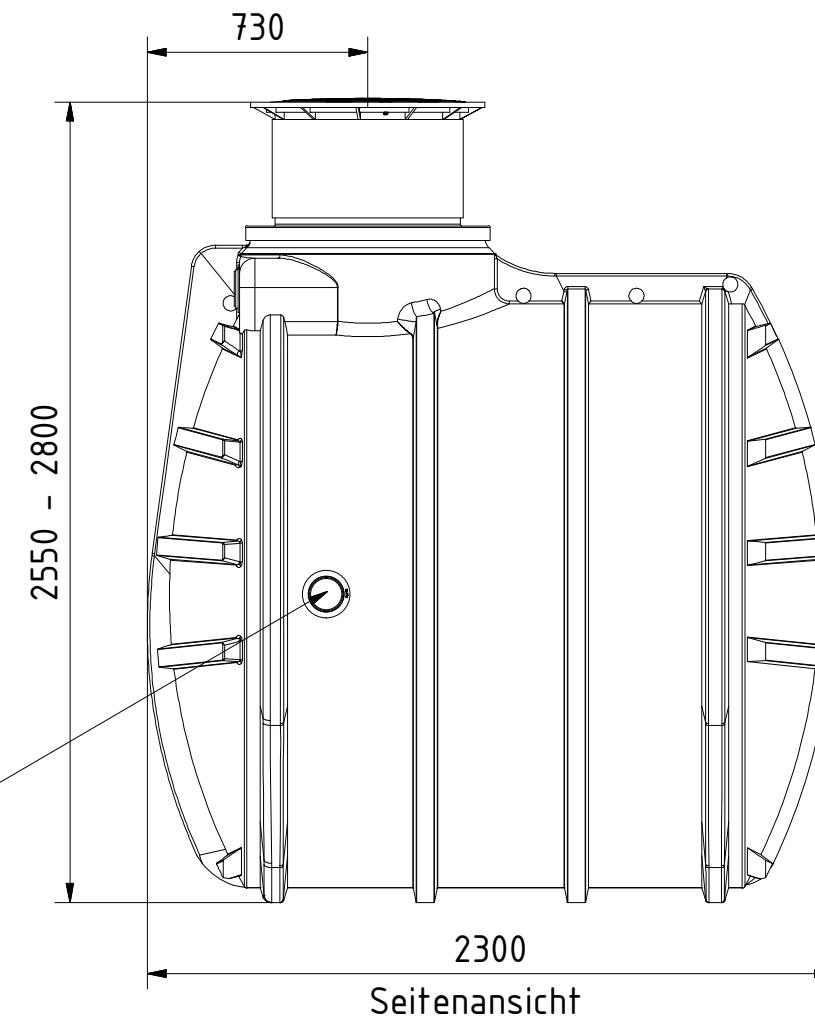

AQa.Line Art.-Nr.: AR.60.0211

AQa.Line Retentionszisterne 6000 L

Alle Maße in mm

Technische Weiterentwicklungen und Änderungen der einzelnen Artikel, sowie Irrtümer, Druckfehler und Preisänderungen vorbehalten. Fotos und Zeichnungen sind unverbindlich. Produktionstechnisch bedingt können geringfügige Maß-, Gewichts- und Farbabweichungen auftreten.

AQa.Line Art.-Nr.: AR.60.0212

AQa.Line Retentionszisterne 6000 L

Alle Maße in mm

Technische Weiterentwicklungen und Änderungen der einzelnen Artikel, sowie Irrtümer, Druckfehler und Preisänderungen vorbehalten. Fotos und Zeichnungen sind unverbindlich. Produktionstechnisch bedingt können geringfügige Maß-, Gewichts- und Farbabweichungen auftreten.

AQa.Line Art.-Nr.: AR.60.0213

AQa.Line Retentionszisterne 6000 L

Alle Maße in mm