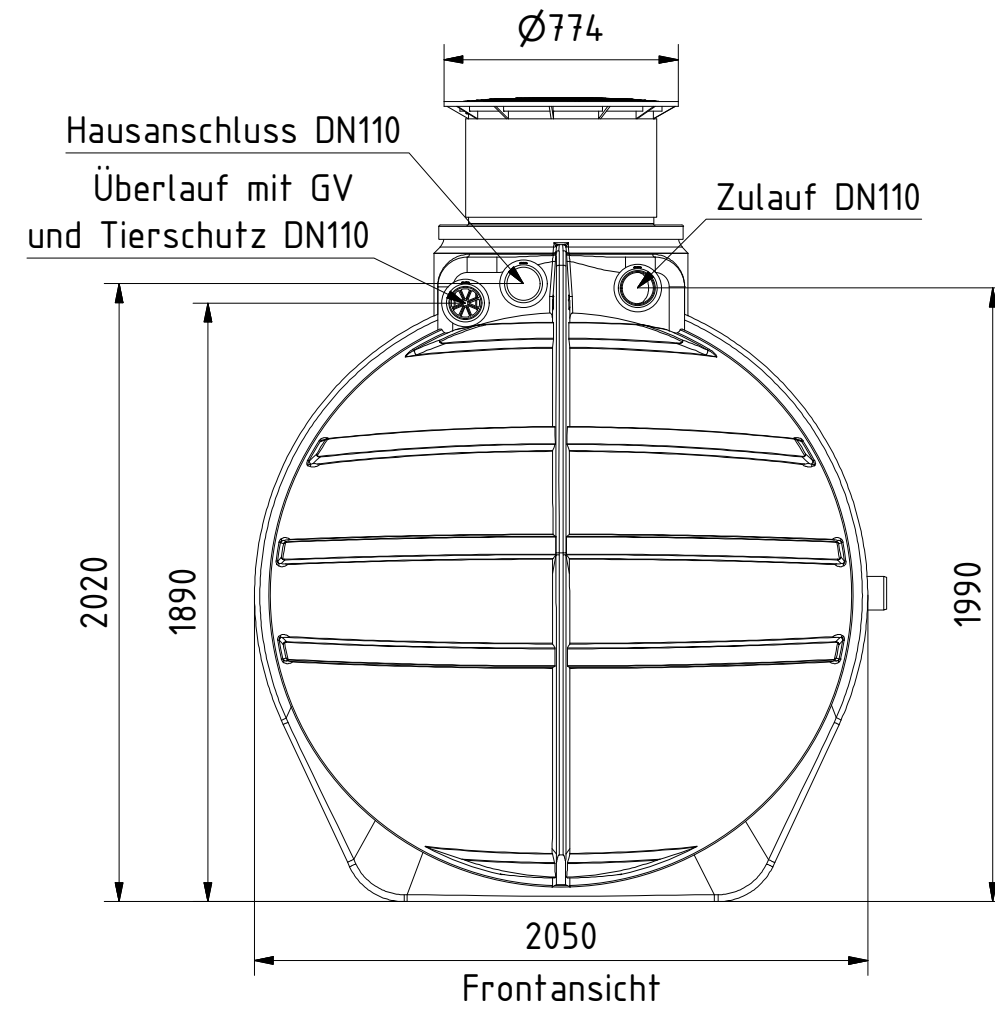

AQa.Line Art.-Nr.: AR.60.0211

AQa.Line Retentionszisterne 6000 L

Alle Maße in mm

Technische Weiterentwicklungen und Änderungen der einzelnen Artikel, sowie Irrtümer, Druckfehler und Preisänderungen vorbehalten. Fotos und Zeichnungen sind unverbindlich. Produktionstechnisch bedingt können geringfügige Maß-, Gewichts- und Farbabweichungen auftreten.

AQa.Line Art.-Nr.: AR.60.0212

AQa.Line Retentionszisterne 6000 L

Alle Maße in mm

Technische Weiterentwicklungen und Änderungen der einzelnen Artikel, sowie Irrtümer, Druckfehler und Preisänderungen vorbehalten. Fotos und Zeichnungen sind unverbindlich. Produktionstechnisch bedingt können geringfügige Maß-, Gewichts- und Farbabweichungen auftreten.

AQa.Line Art.-Nr.: AR.60.0213

AQa.Line Retentionszisterne 6000 L

Alle Maße in mm