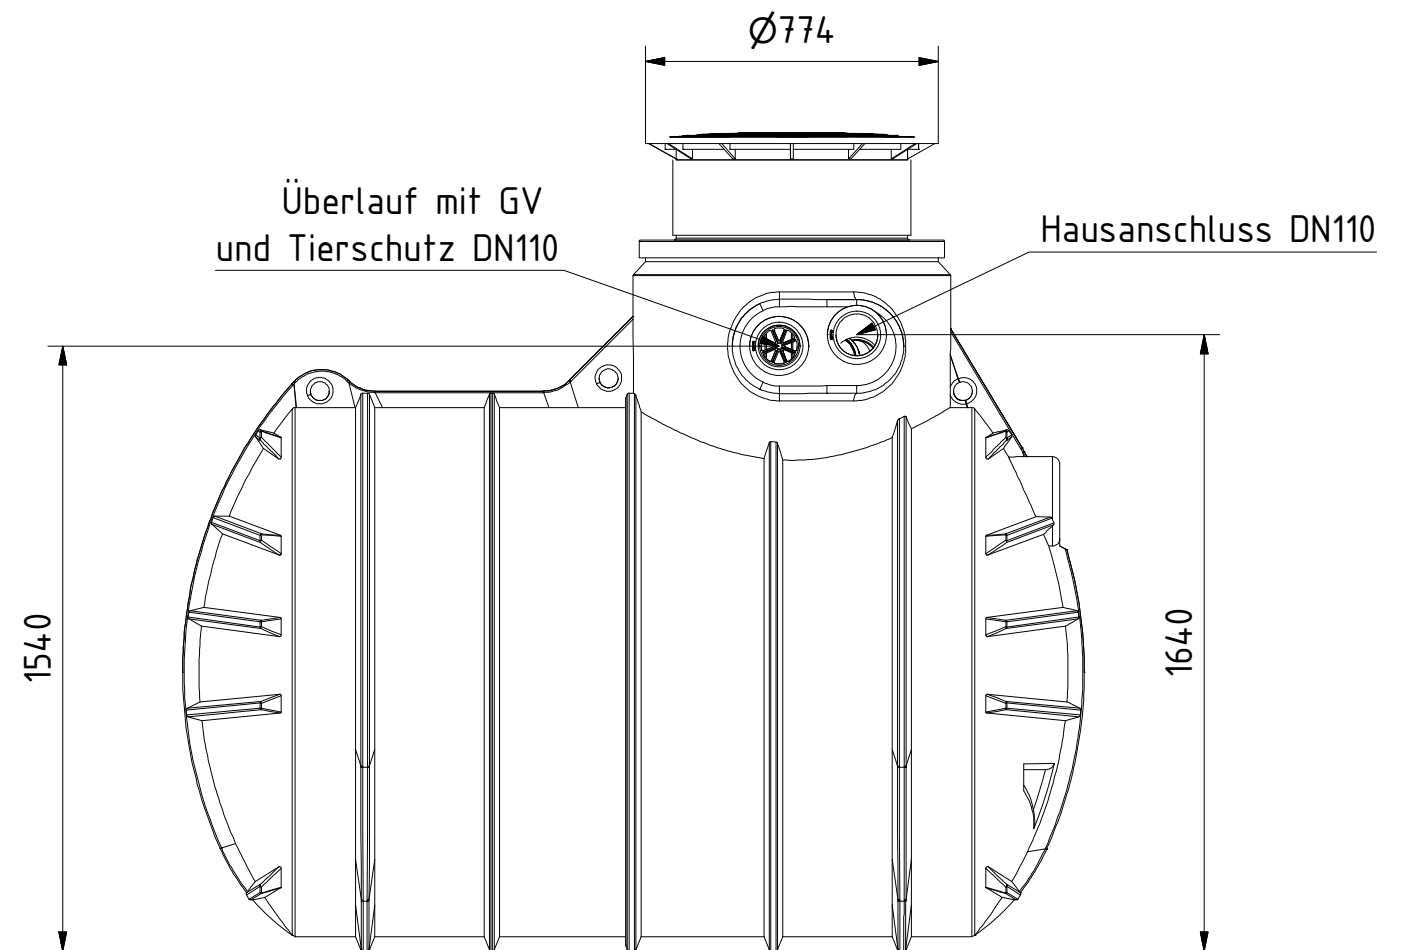

Tank Durchmesser (Beite) 1500mm

Ansicht von Links

Ansicht von Rechts

Technische Weiterentwicklungen und Änderungen der einzelnen Artikel, sowie Irrtümer, Druckfehler und Preisänderungen vorbehalten. Fotos und Zeichnungen sind unverbindlich. Produktionstechnisch bedingt können geringfügige Maß-, Gewichts- und Farbabweichungen auftreten.

AQa.Line Art.-Nr.: AR.34.0211

AQa.Line Retentionszisterne 3400 L

Alle Maße in mm

Tank Durchmesser (Beite) 1500mm

Überlauf mit GV
und Tierschutz DN110

Hausanschluss DN110

1540

1640

AQa.Line

Art.-Nr.: AR.34.0212

AQa.Line Retentionszisterne 3400 L

Retentionsdrossel
mit schwimmender
Entnahme DN110

Zulauf DN110

2290 - 2540

1550

2300

Ansicht von Rechts

Alle Maße in mm

Ø774

Tank Durchmesser (Beite) 1500mm

Überlauf mit GV
und Tierschutz DN110

Hausanschluss DN110

1540

1640