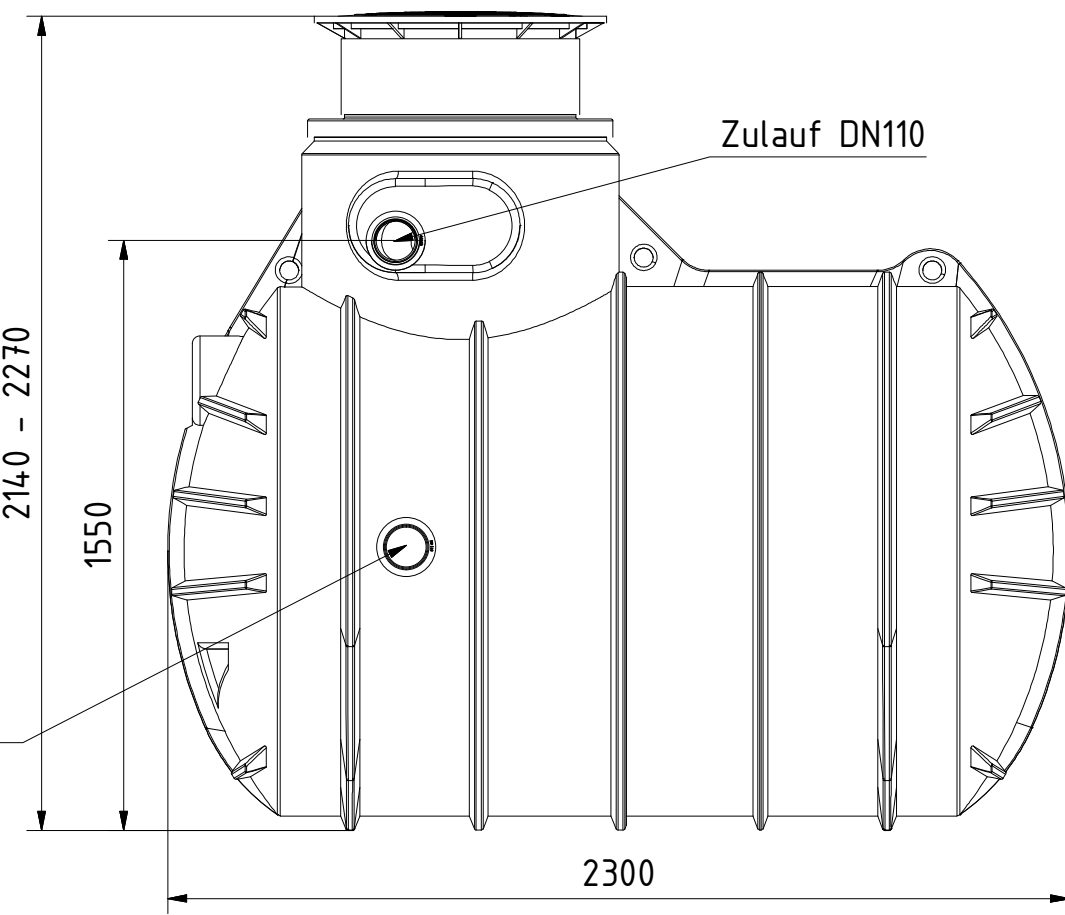

Tank Durchmesser (Beite) 1500mm

Ansicht von Links

Ansicht von Rechts

Technische Weiterentwicklungen und Änderungen der einzelnen Artikel, sowie Irrtümer, Druckfehler und Preisänderungen vorbehalten. Fotos und Zeichnungen sind unverbindlich. Produktionstechnisch bedingt können geringfügige Maß-, Gewichts- und Farbabweichungen auftreten.

AQa.Line Art.-Nr.: AR.34.0211

AQa.Line Retentionszisterne 3400 L

Alle Maße in mm

Tank Durchmesser (Beite) 1500mm

Überlauf mit GV
und Tierschutz DN110

Hausanschluss DN110

1540

1640

AQa.Line

Art.-Nr.: AR.34.0212

AQa.Line Retentionszisterne 3400 L

Retentionsdrossel
mit schwimmender
Entnahme DN110

Zulauf DN110

2290 - 2540

1550

2300

Ansicht von Rechts

Alle Maße in mm

Ø774

Tank Durchmesser (Beite) 1500mm

Überlauf mit GV
und Tierschutz DN110

Hausanschluss DN110

1540

1640