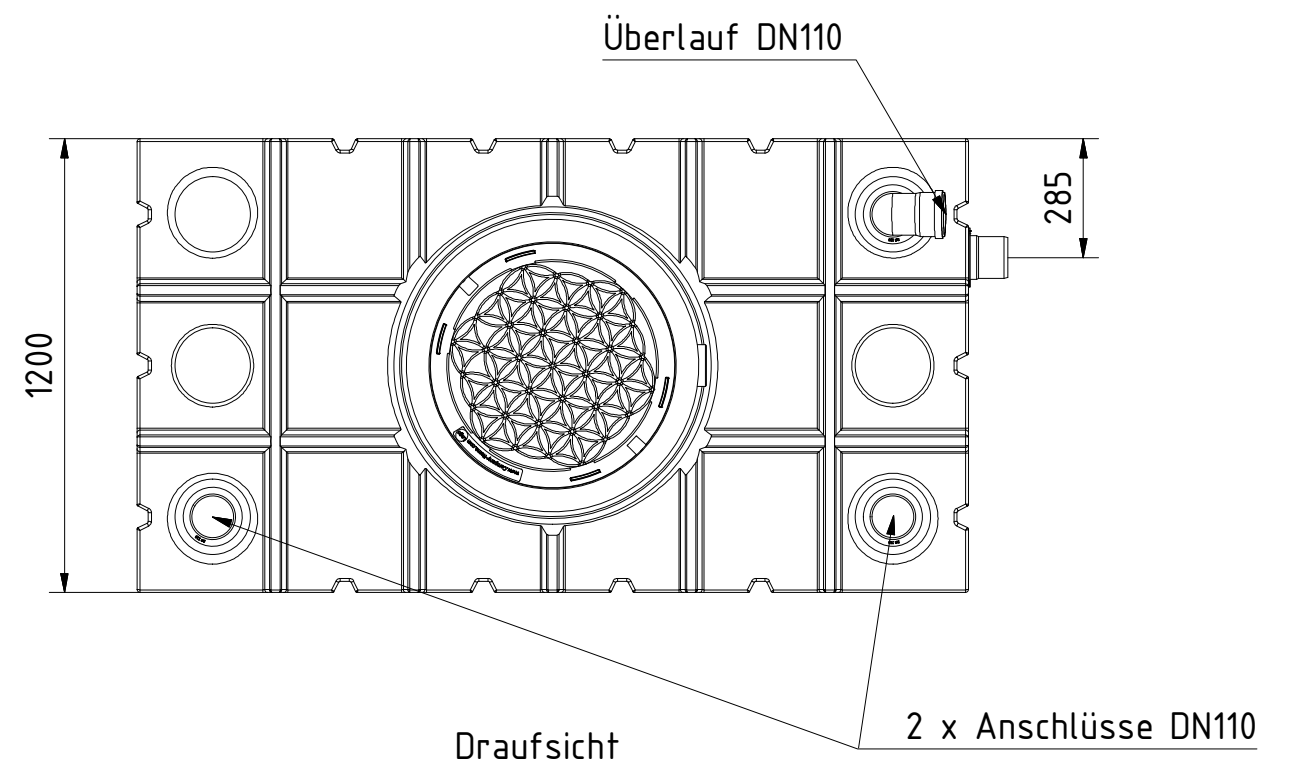

AQa.Line

Art.-Nr.: FR.20.1211

AQa.Line 2000 L
Retentionsflachtank

Alle Maße in mm

Technische Weiterentwicklungen und Änderungen der einzelnen Artikel, sowie Irrtümer, Druckfehler und Preisänderungen vorbehalten. Fotos und Zeichnungen sind unverbindlich. Produktionstechnisch bedingt können geringfügige Maß-, Gewichts- und Farbabweichungen auftreten.

AQa.Line Art.-Nr.: FR.20.1212

AQa.Line 2000 L
Retentionsflachtank

Alle Maße in mm

Technische Weiterentwicklungen und Änderungen der einzelnen Artikel, sowie Irrtümer, Druckfehler und Preisänderungen vorbehalten. Fotos und Zeichnungen sind unverbindlich. Produktionstechnisch bedingt können geringfügige Maß-, Gewichts- und Farbabweichungen auftreten.

AQa.Line Art.-Nr.: FR.20.1213

AQa.Line 2000 L
Retentionsflachtank

Alle Maße in mm