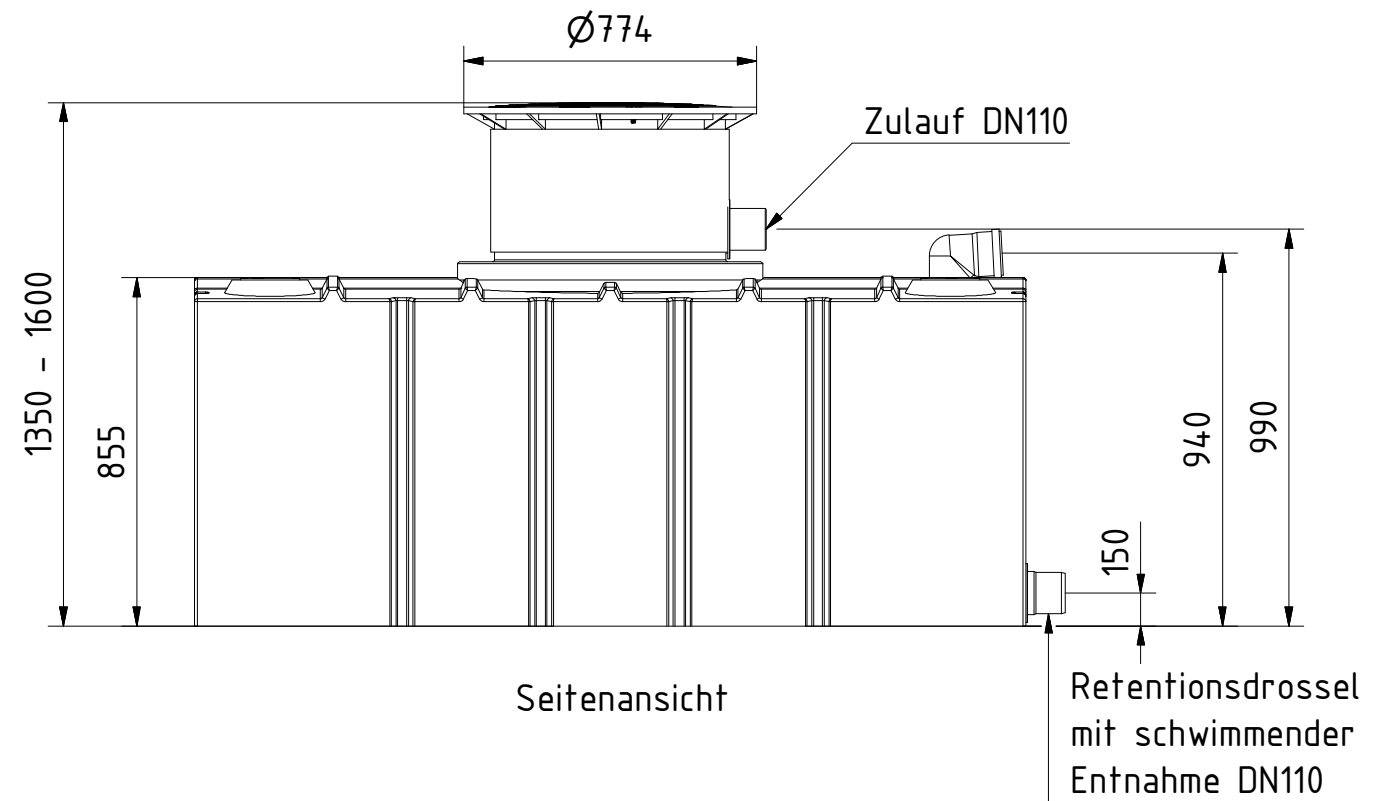

AQa.Line

Art.-Nr.: FR.20.1211

AQa.Line 2000 L
Retentionsflachtank

Alle Maße in mm

Technische Weiterentwicklungen und Änderungen der einzelnen Artikel, sowie Irrtümer, Druckfehler und Preisänderungen vorbehalten. Fotos und Zeichnungen sind unverbindlich. Produktionstechnisch bedingt können geringfügige Maß-, Gewichts- und Farbabweichungen auftreten.

AQa.Line Art.-Nr.: FR.20.1212

AQa.Line 2000 L
Retentionsflachtank

Alle Maße in mm

Technische Weiterentwicklungen und Änderungen der einzelnen Artikel, sowie Irrtümer, Druckfehler und Preisänderungen vorbehalten. Fotos und Zeichnungen sind unverbindlich. Produktionstechnisch bedingt können geringfügige Maß-, Gewichts- und Farbabweichungen auftreten.

AQa.Line Art.-Nr.: FR.20.1213

AQa.Line 2000 L
Retentionsflachtank

Alle Maße in mm