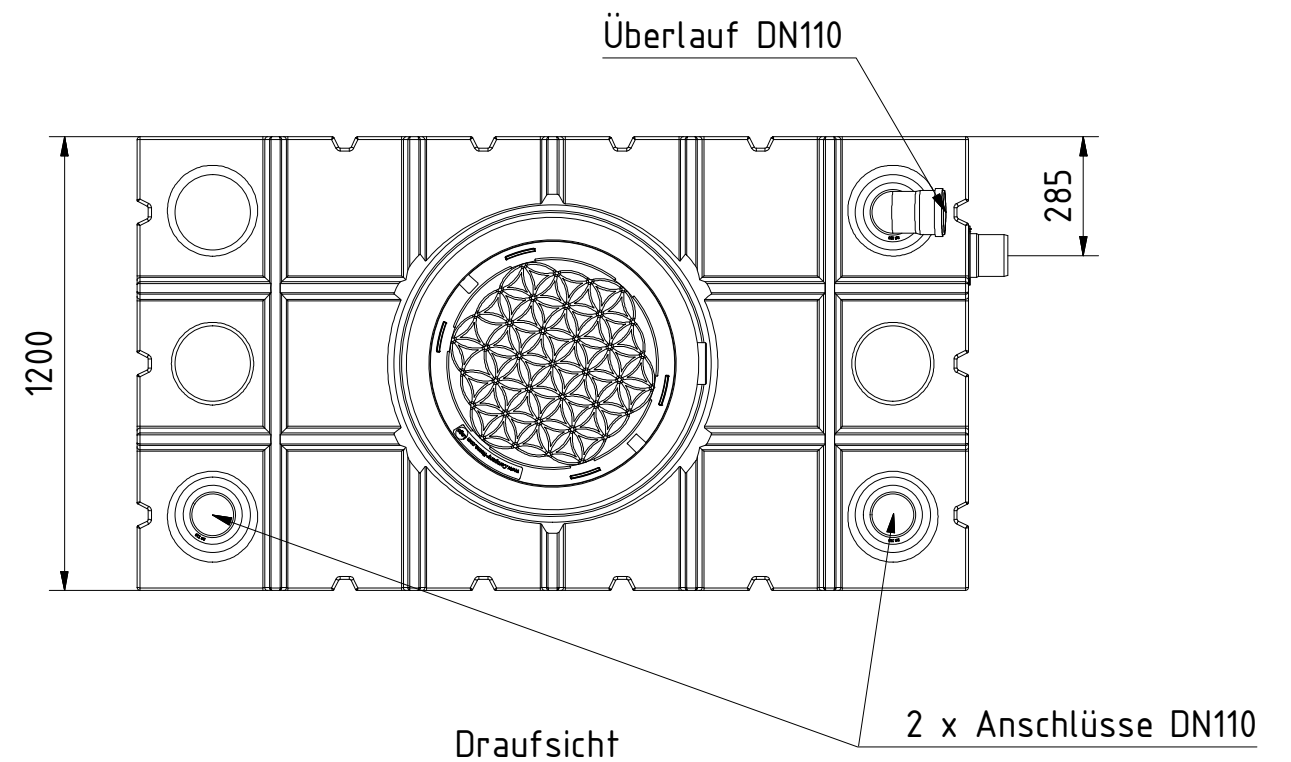

AQa.Line

Art.-Nr.: FR.20.1211

AQa.Line 2000 L
Retentionsflachtank

Alle Maße in mm

Technische Weiterentwicklungen und Änderungen der einzelnen Artikel, sowie Irrtümer, Druckfehler und Preisänderungen vorbehalten. Fotos und Zeichnungen sind unverbindlich. Produktionstechnisch bedingt können geringfügige Maß-, Gewichts- und Farbabweichungen auftreten.

AQa.Line Art.-Nr.: FR.20.1212

AQa.Line 2000 L
Retentionsflachtank

Alle Maße in mm

Technische Weiterentwicklungen und Änderungen der einzelnen Artikel, sowie Irrtümer, Druckfehler und Preisänderungen vorbehalten. Fotos und Zeichnungen sind unverbindlich. Produktionstechnisch bedingt können geringfügige Maß-, Gewichts- und Farbabweichungen auftreten.