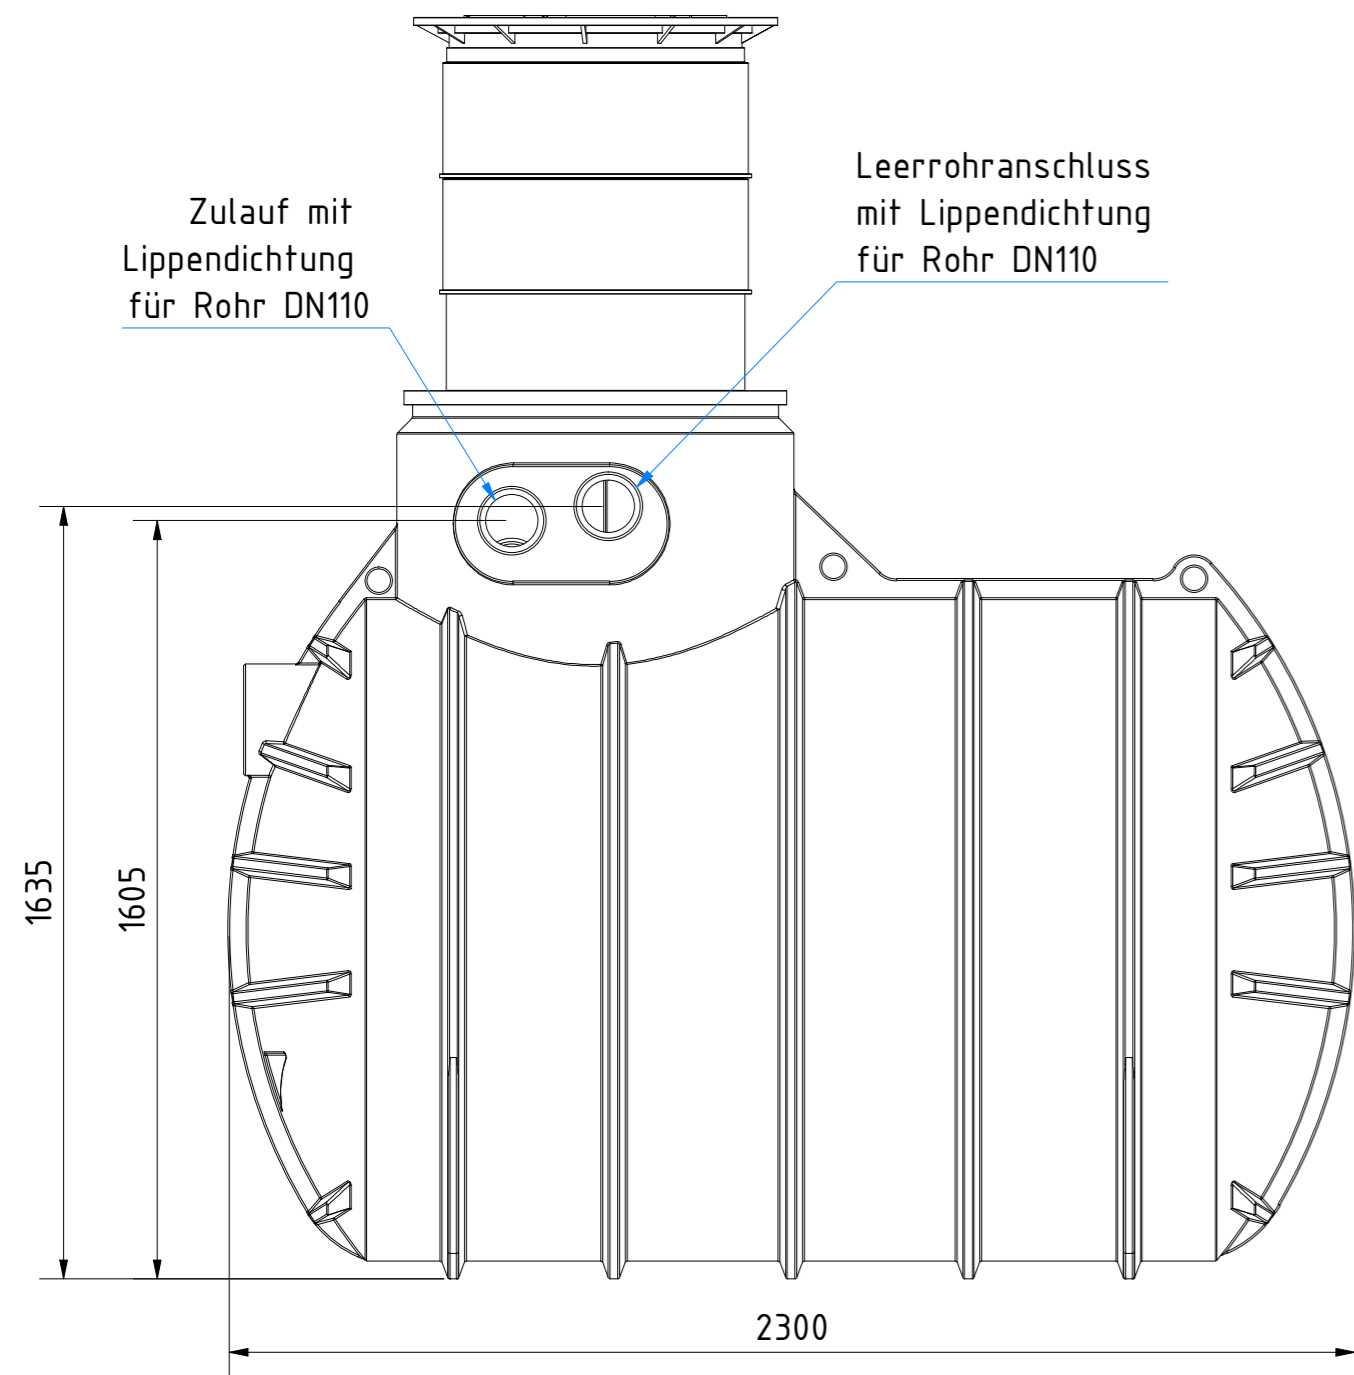

Zisterne AQa.Line 3400 L
mit Domschacht kurz
(begehbar bis 200 kg)
Art.-Nr.: AQ.34.0001

Technische Weiterentwicklungen und Änderungen der einzelnen Artikel, sowie Irrtümer, Druckfehler und Preisänderungen vorbehalten. Fotos und Zeichnungen sind unverbindlich. Produktionstechnisch bedingt können geringfügige Maß-, Gewichts- oder Farbabweichungen von 3% auftreten. Istmaße sind auf der Baustelle zu überprüfen.

<p>Zisterne AQa.Line 3400 L mit Domschacht lang (begebar bis 200 kg) Art.-Nr.: AQ.34.0002</p>
<p>1 A2</p>

Technische Weiterentwicklungen und Änderungen der einzelnen Artikel, sowie Irrtümer, Druckfehler und Preisänderungen vorbehalten. Fotos und Zeichnungen sind unverbindlich. Produktionstechnisch bedingt können geringfügige Maß-, Gewichts- oder Farbabweichungen von 3% auftreten. Istmaße sind auf der Baustelle zu überprüfen.

<p>Zisterne AQa.Line 3400 L mit Domschacht lang (PKW-befahrbar bis 600 kg Radlast) Art.-Nr.: AQ.34.0003</p>
<p>1 A2</p>