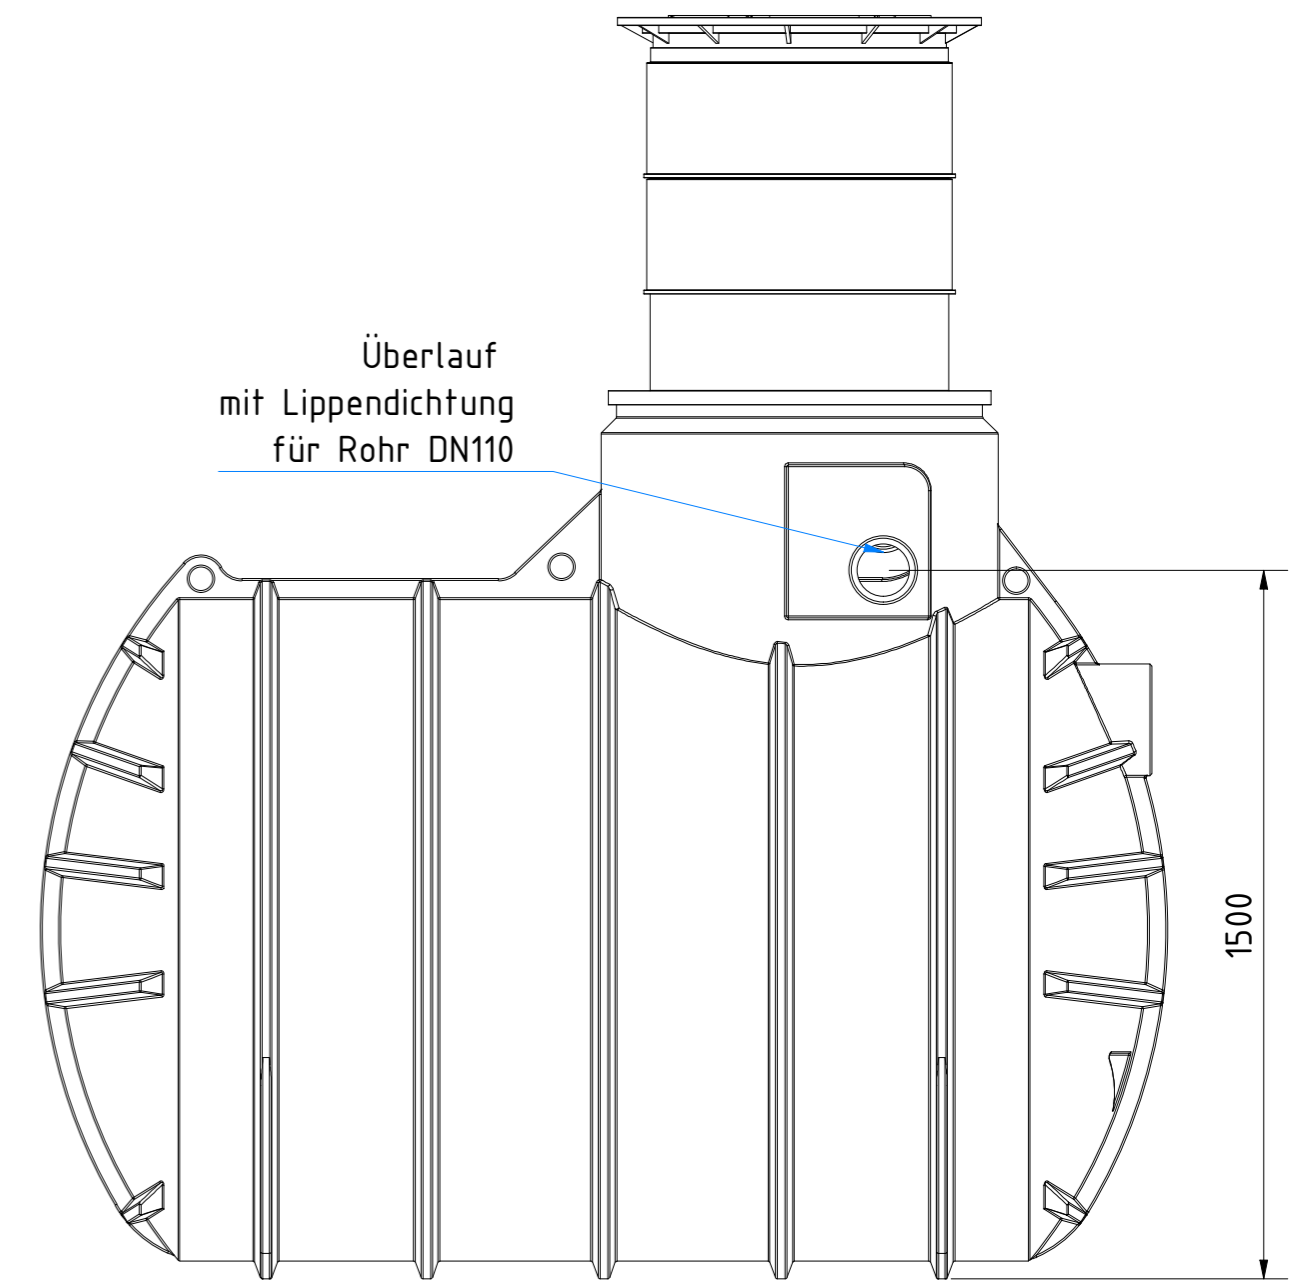

Zisterne AQa.Line 3400 L
mit Domschacht kurz
(begehbar bis 200 kg)
Art.-Nr.: AQ.34.0001

Technische Weiterentwicklungen und Änderungen der einzelnen Artikel, sowie Irrtümer, Druckfehler und Preisänderungen vorbehalten. Fotos und Zeichnungen sind unverbindlich. Produktionstechnisch bedingt können geringfügige Maß-, Gewichts- oder Farbabweichungen von 3% auftreten. Istmaße sind auf der Baustelle zu überprüfen.

<p>Zisterne AQa.Line 3400 L mit Domschacht lang (begebar bis 200 kg) Art.-Nr.: AQ.34.0002</p>
<p>1 A2</p>

Technische Weiterentwicklungen und Änderungen der einzelnen Artikel, sowie Irrtümer, Druckfehler und Preisänderungen vorbehalten. Fotos und Zeichnungen sind unverbindlich. Produktionstechnisch bedingt können geringfügige Maß-, Gewichts- oder Farbabweichungen von 3% auftreten. Istmaße sind auf der Baustelle zu überprüfen.

<p>Zisterne AQa.Line 3400 L mit Domschacht lang (PKW-befahrbar bis 600 kg Radlast) Art.-Nr.: AQ.34.0003</p>
<p>1 A2</p>