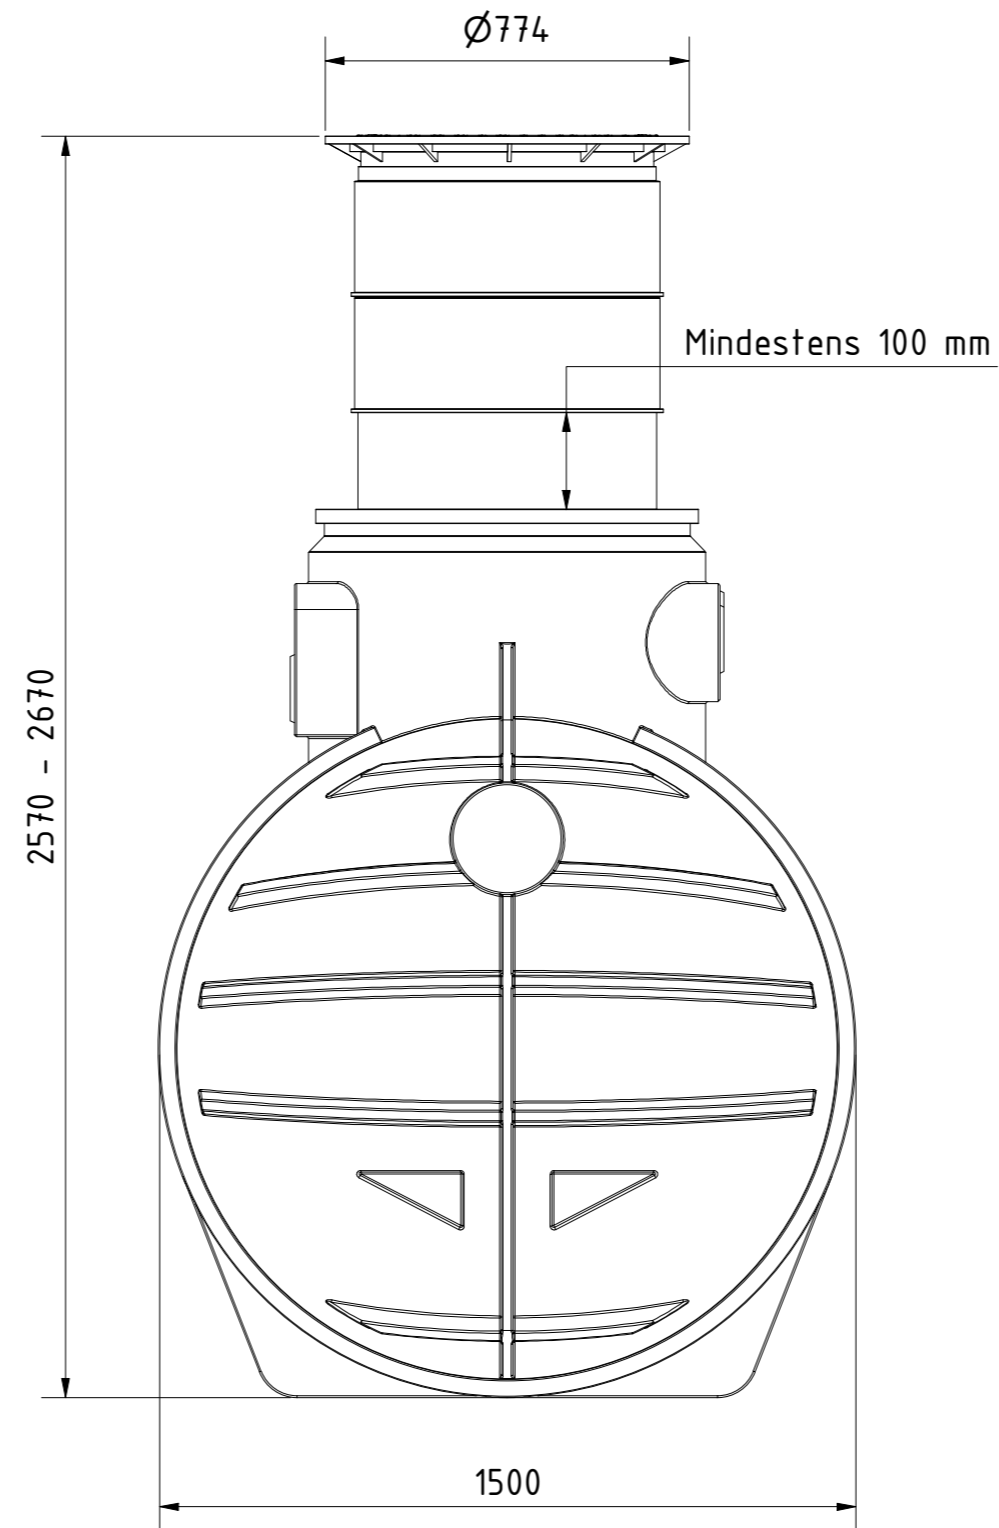

Zisterne AQa.Line 3400 L
mit Domschacht kurz
(begehbar bis 200 kg)
Art.-Nr.: AQ.34.0001

Technische Weiterentwicklungen und Änderungen der einzelnen Artikel, sowie Irrtümer, Druckfehler und Preisänderungen vorbehalten. Fotos und Zeichnungen sind unverbindlich. Produktionstechnisch bedingt können geringfügige Maß-, Gewichts- oder Farbabweichungen von 3% auftreten. Istmaße sind auf der Baustelle zu überprüfen.

<p>Zisterne AQa.Line 3400 L mit Domschacht lang (begebar bis 200 kg) Art.-Nr.: AQ.34.0002</p>
<p>1 A2</p>

Technische Weiterentwicklungen und Änderungen der einzelnen Artikel, sowie Irrtümer, Druckfehler und Preisänderungen vorbehalten. Fotos und Zeichnungen sind unverbindlich. Produktionstechnisch bedingt können geringfügige Maß-, Gewichts- oder Farbabweichungen von 3% auftreten. Istmaße sind auf der Baustelle zu überprüfen.

<p>Zisterne AQa.Line 3400 L mit Domschacht lang (PKW-befahrbar bis 600 kg Radlast) Art.-Nr.: AQ.34.0003</p>
<p>1 A2</p>