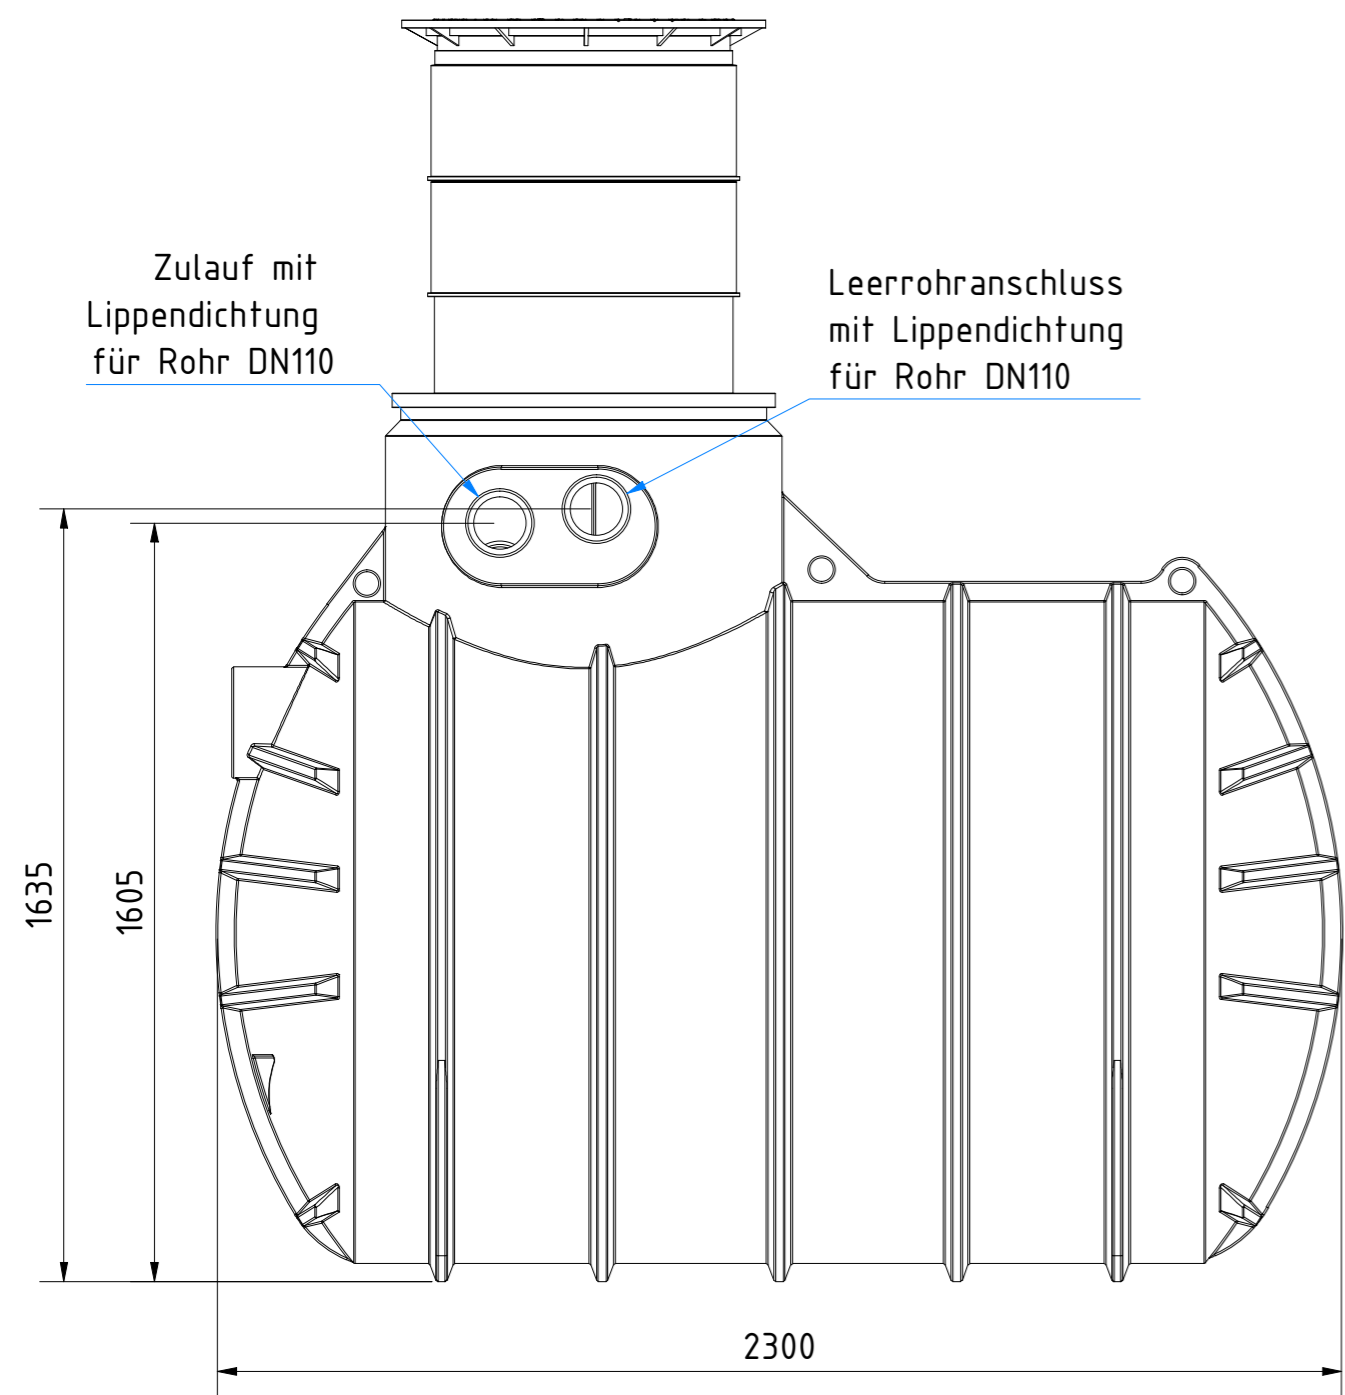

Zisterne AQa.Line 3400 L
mit Domschacht kurz
(begehbar bis 200 kg)
Art.-Nr.: AQ.34.0001

Technische Weiterentwicklungen und Änderungen der einzelnen Artikel, sowie Irrtümer, Druckfehler und Preisänderungen vorbehalten. Fotos und Zeichnungen sind unverbindlich. Produktionstechnisch bedingt können geringfügige Maß-, Gewichts- oder Farbabweichungen von 3% auftreten. Istmaße sind auf der Baustelle zu überprüfen.

<p>Zisterne AQa.Line 3400 L mit Domschacht lang (begebar bis 200 kg) Art.-Nr.: AQ.34.0002</p>
<p>1 A2</p>

Technische Weiterentwicklungen und Änderungen der einzelnen Artikel, sowie Irrtümer, Druckfehler und Preisänderungen vorbehalten. Fotos und Zeichnungen sind unverbindlich. Produktionstechnisch bedingt können geringfügige Maß-, Gewichts- oder Farbabweichungen von 3% auftreten. Istmaße sind auf der Baustelle zu überprüfen.

<p>Zisterne AQa.Line 3400 L mit Domschacht lang (PKW-befahrbar bis 600 kg Radlast) Art.-Nr.: AQ.34.0003</p>
<p>1 A2</p>