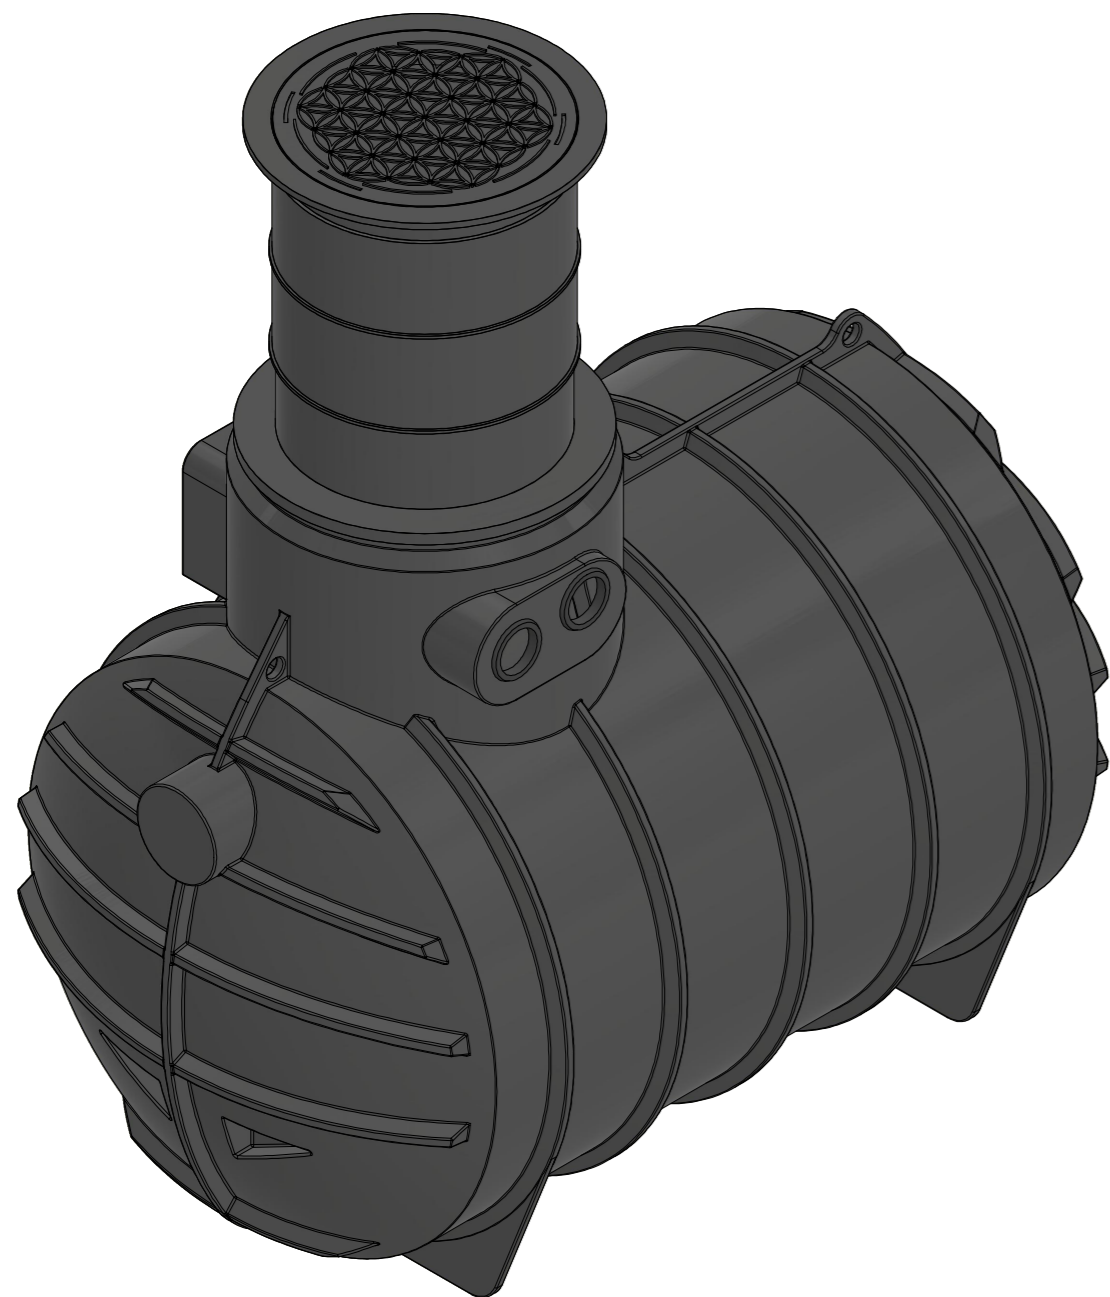

Zisterne AQa.Line 3400 L
mit Domschacht kurz
(begehbar bis 200 kg)
Art.-Nr.: AQ.34.0001

Technische Weiterentwicklungen und Änderungen der einzelnen Artikel, sowie Irrtümer, Druckfehler und Preisänderungen vorbehalten. Fotos und Zeichnungen sind unverbindlich. Produktionstechnisch bedingt können geringfügige Maß-, Gewichts- oder Farbabweichungen von 3% auftreten. Istmaße sind auf der Baustelle zu überprüfen.

<p>Zisterne AQa.Line 3400 L mit Domschacht lang (begebar bis 200 kg) Art.-Nr.: AQ.34.0002</p>
<p>1 A2</p>

Technische Weiterentwicklungen und Änderungen der einzelnen Artikel, sowie Irrtümer, Druckfehler und Preisänderungen vorbehalten. Fotos und Zeichnungen sind unverbindlich. Produktionstechnisch bedingt können geringfügige Maß-, Gewichts- oder Farbabweichungen von 3% auftreten. Istmaße sind auf der Baustelle zu überprüfen.

<p>Zisterne AQa.Line 3400 L mit Domschacht lang (PKW-befahrbar bis 600 kg Radlast) Art.-Nr.: AQ.34.0003</p>
<p>1 A2</p>