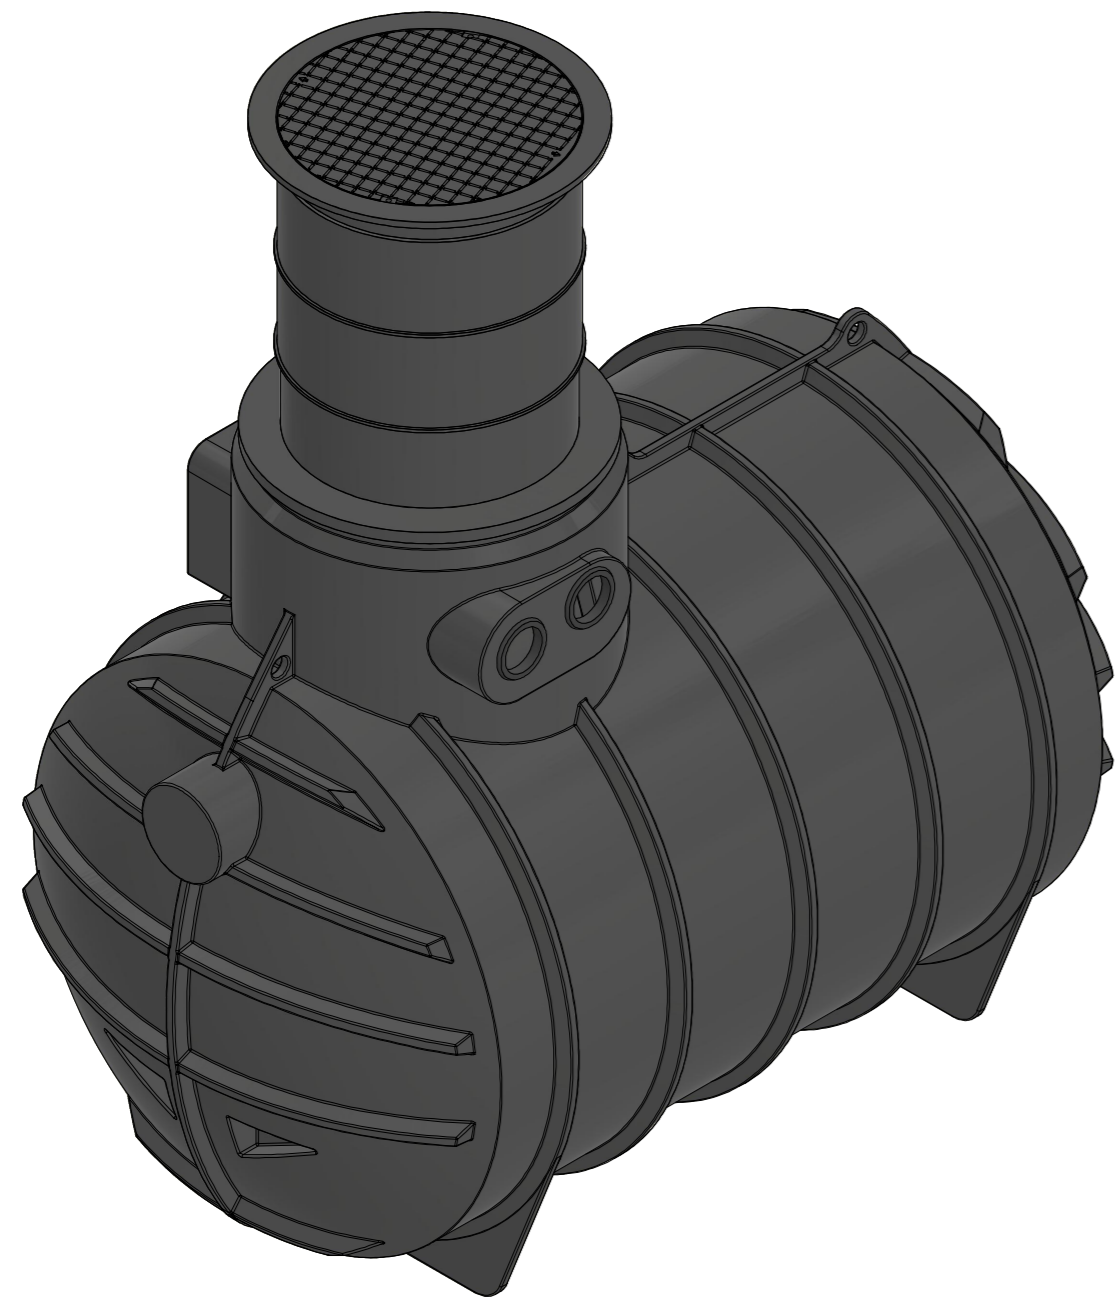

Zisterne AQa.Line 3400 L
mit Domschacht kurz
(begehbar bis 200 kg)
Art.-Nr.: AQ.34.0001

Technische Weiterentwicklungen und Änderungen der einzelnen Artikel, sowie Irrtümer, Druckfehler und Preisänderungen vorbehalten. Fotos und Zeichnungen sind unverbindlich. Produktionstechnisch bedingt können geringfügige Maß-, Gewichts- oder Farbabweichungen von 3% auftreten. Istmaße sind auf der Baustelle zu überprüfen.

<p>Zisterne AQa.Line 3400 L mit Domschacht lang (begebar bis 200 kg) Art.-Nr.: AQ.34.0002</p>
<p>1 A2</p>

Technische Weiterentwicklungen und Änderungen der einzelnen Artikel, sowie Irrtümer, Druckfehler und Preisänderungen vorbehalten. Fotos und Zeichnungen sind unverbindlich. Produktionstechnisch bedingt können geringfügige Maß-, Gewichts- oder Farbabweichungen von 3% auftreten. Istmaße sind auf der Baustelle zu überprüfen.

<p>Zisterne AQa.Line 3400 L mit Domschacht lang (PKW-befahrbar bis 600 kg Radlast) Art.-Nr.: AQ.34.0003</p>
<p>1 A2</p>