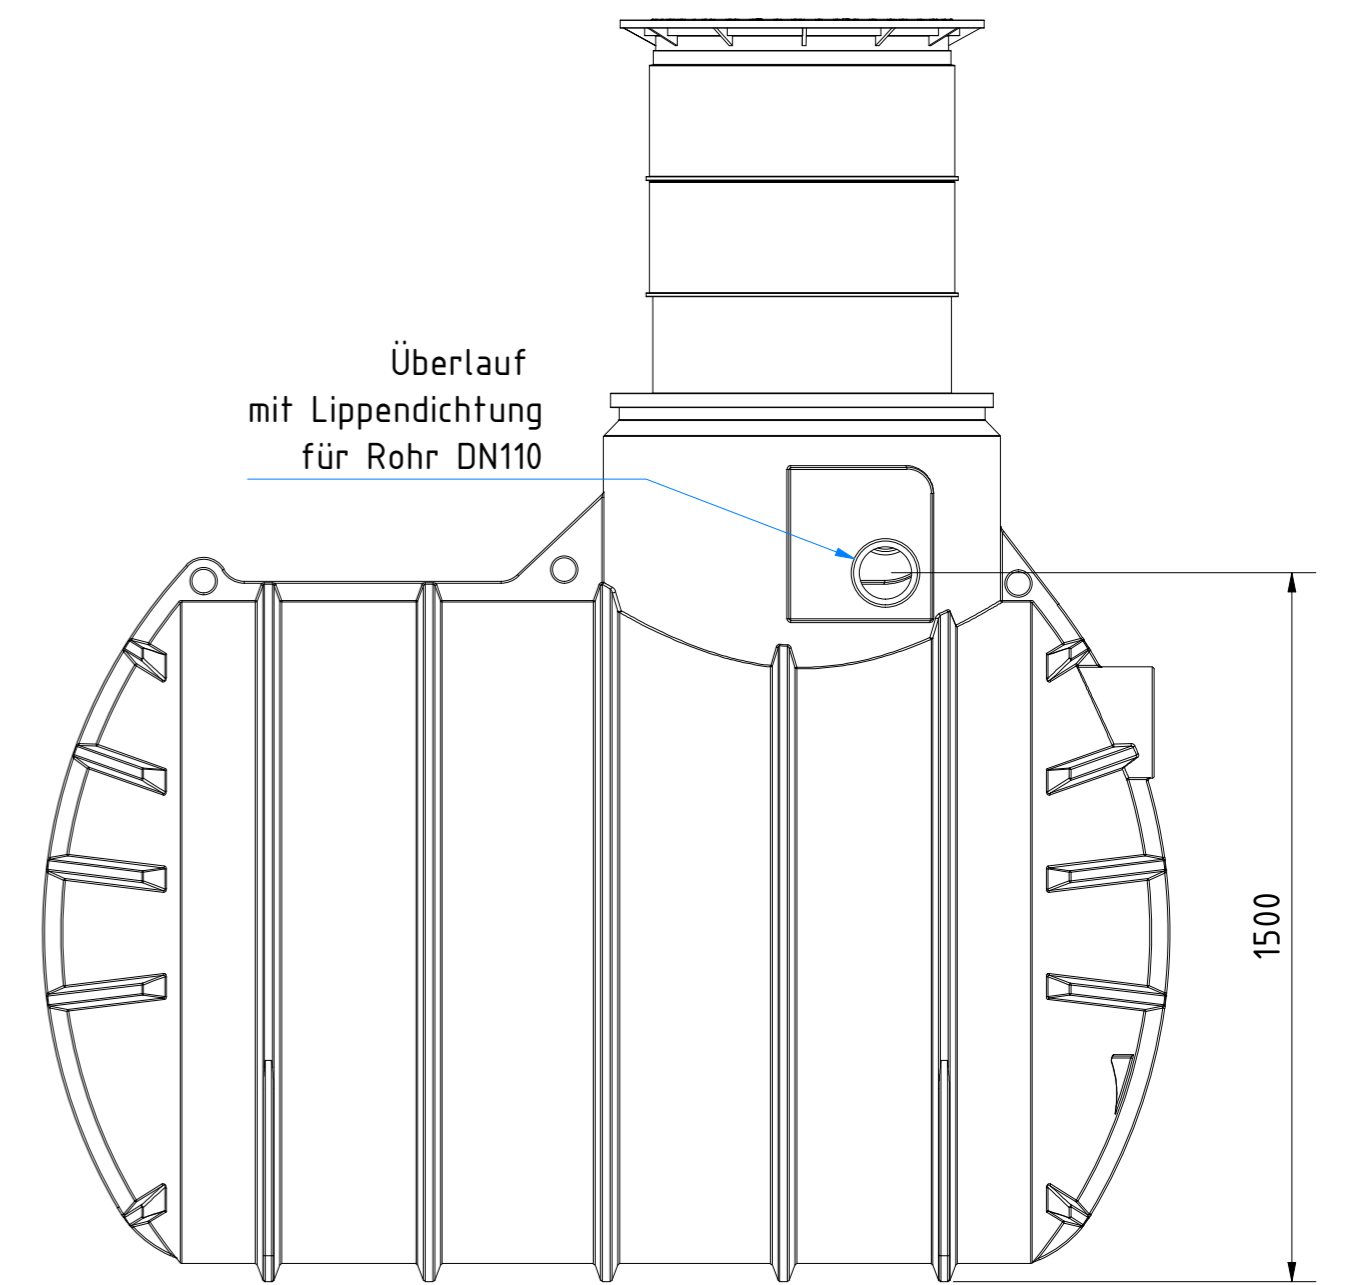

Zisterne AQa.Line 3400 L
mit Domschacht kurz
(begehbar bis 200 kg)
Art.-Nr.: AQ.34.0001

Technische Weiterentwicklungen und Änderungen der einzelnen Artikel, sowie Irrtümer, Druckfehler und Preisänderungen vorbehalten. Fotos und Zeichnungen sind unverbindlich. Produktionstechnisch bedingt können geringfügige Maß-, Gewichts- oder Farbabweichungen von 3% auftreten. Istmaße sind auf der Baustelle zu überprüfen.

<p>Zisterne AQa.Line 3400 L mit Domschacht lang (begebar bis 200 kg) Art.-Nr.: AQ.34.0002</p>
<p>1 A2</p>

Technische Weiterentwicklungen und Änderungen der einzelnen Artikel, sowie Irrtümer, Druckfehler und Preisänderungen vorbehalten. Fotos und Zeichnungen sind unverbindlich. Produktionstechnisch bedingt können geringfügige Maß-, Gewichts- oder Farbabweichungen von 3% auftreten. Istmaße sind auf der Baustelle zu überprüfen.

<p>Zisterne AQa.Line 3400 L mit Domschacht lang (PKW-befahrbar bis 600 kg Radlast) Art.-Nr.: AQ.34.0003</p>
<p>1 A2</p>