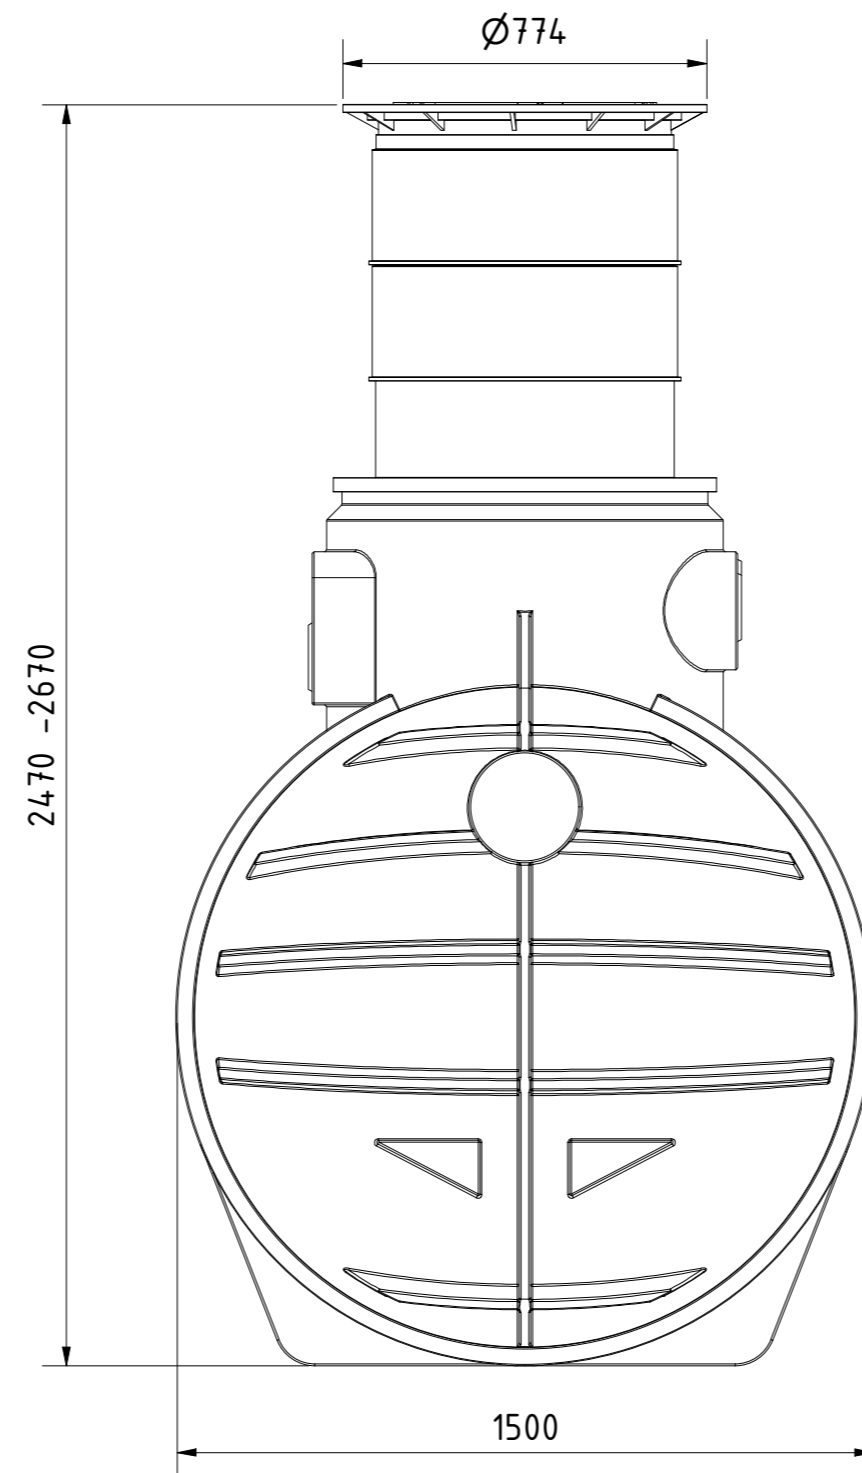

Zisterne AQa.Line 3400 L
mit Domschacht kurz
(begehbar bis 200 kg)
Art.-Nr.: AQ.34.0001

Technische Weiterentwicklungen und Änderungen der einzelnen Artikel, sowie Irrtümer, Druckfehler und Preisänderungen vorbehalten. Fotos und Zeichnungen sind unverbindlich. Produktionstechnisch bedingt können geringfügige Maß-, Gewichts- oder Farbabweichungen von 3% auftreten. Istmaße sind auf der Baustelle zu überprüfen.

<p>Zisterne AQa.Line 3400 L mit Domschacht lang (begebar bis 200 kg) Art.-Nr.: AQ.34.0002</p>
<p>1 A2</p>

Technische Weiterentwicklungen und Änderungen der einzelnen Artikel, sowie Irrtümer, Druckfehler und Preisänderungen vorbehalten. Fotos und Zeichnungen sind unverbindlich. Produktionstechnisch bedingt können geringfügige Maß-, Gewichts- oder Farbabweichungen von 3% auftreten. Istmaße sind auf der Baustelle zu überprüfen.

<p>Zisterne AQa.Line 3400 L mit Domschacht lang (PKW-befahrbar bis 600 kg Radlast) Art.-Nr.: AQ.34.0003</p>
<p>1 A2</p>