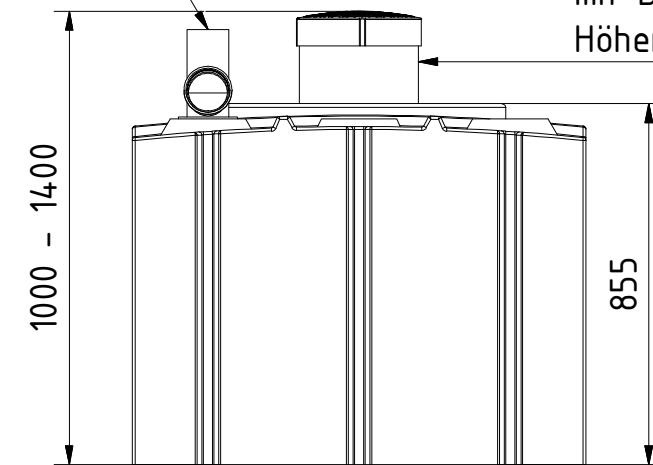

AQa.Line Art.-Nr.: AA.20.F003

AQa.Line 2000 L Abwasserflachtank mit Kontrollschacht DN 300

Alle Maße in mm

Absaugvorrichtung DN 110

Kontrollschacht
mit Deckel DN 300
Höhenverstellbar

1200

Zulauf DN 110

Technische Weiterentwicklungen und Änderungen der einzelnen Artikel, sowie Irrtümer, Druckfehler und Preisänderungen vorbehalten. Fotos und Zeichnungen sind unverbindlich. Produktionstechnisch bedingt können geringfügige Maß-, Gewichts- und Farbabweichungen auftreten.

AQa.Line

Art.-Nr.: AA.20.F013

**AQa.Line 2000 L Abwasserflachtank
mit Kontrollschacht DN 300**

Alle Maße in mm