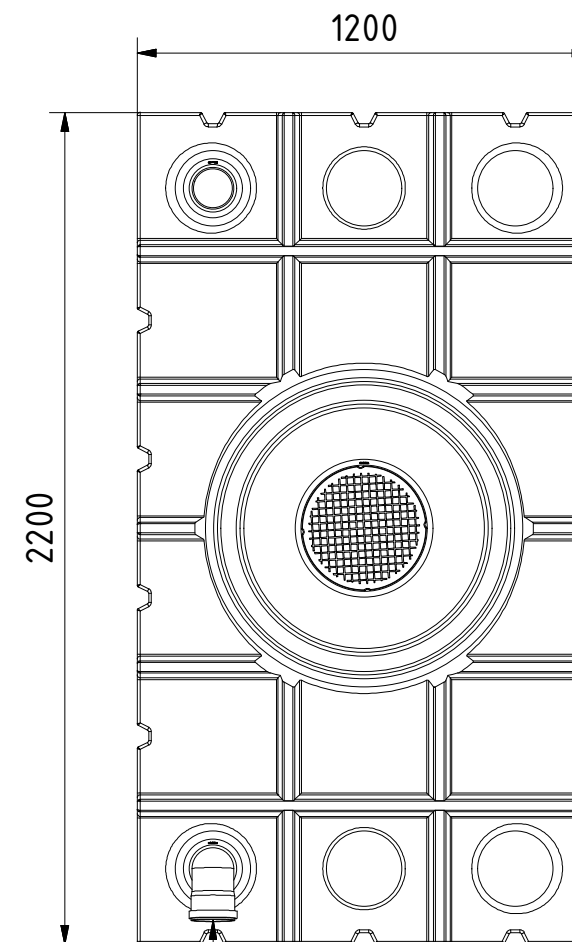

AQa.Line Art.-Nr.: AA.20.F003

AQa.Line 2000 L Abwasserflachtank mit Kontrollschacht DN 300

Alle Maße in mm

Absaugvorrichtung DN 110

Kontrollschacht
mit Deckel DN 300
Höhenverstellbar

1200

Zulauf DN 110

Technische Weiterentwicklungen und Änderungen der einzelnen Artikel, sowie Irrtümer, Druckfehler und Preisänderungen vorbehalten. Fotos und Zeichnungen sind unverbindlich. Produktionstechnisch bedingt können geringfügige Maß-, Gewichts- und Farbabweichungen auftreten.

AQa.Line

Art.-Nr.: AA.20.F013

**AQa.Line 2000 L Abwasserflachtank
mit Kontrollschacht DN 300**

Alle Maße in mm