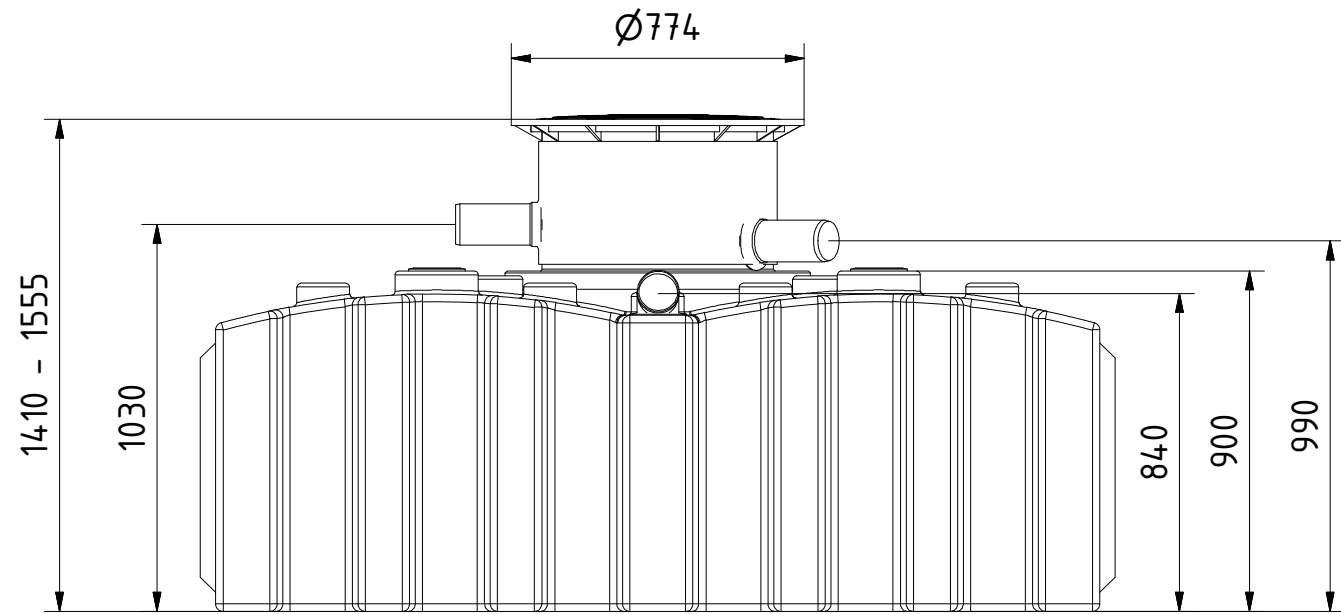

AQa.Line Art.-Nr.: AF.41.0021

AQa.Line 4000 L

Alle Maße in mm

23.05.2019

Frontansicht

Draufsicht

Technische Weiterentwicklungen und Änderungen der einzelnen Artikel, sowie Irrtümer, Druckfehler und Preisänderungen vorbehalten. Fotos und Zeichnungen sind unverbindlich. Produktionstechnisch bedingt können geringfügige Maß-, Gewichts- und Farbabweichungen auftreten.

AQa.Line Art.-Nr.: AF.41.0022

AQa.Line 4000 L

Alle Maße in mm

27.05.2019

Frontansicht

Draufsicht

Technische Weiterentwicklungen und Änderungen der einzelnen Artikel, sowie Irrtümer, Druckfehler und Preisänderungen vorbehalten. Fotos und Zeichnungen sind unverbindlich. Produktionstechnisch bedingt können geringfügige Maß-, Gewichts- und Farbabweichungen auftreten.

AQa.Line Art.-Nr.: AF.41.0023

AQa.Line 4000 L

Alle Maße in mm

27.05.2019