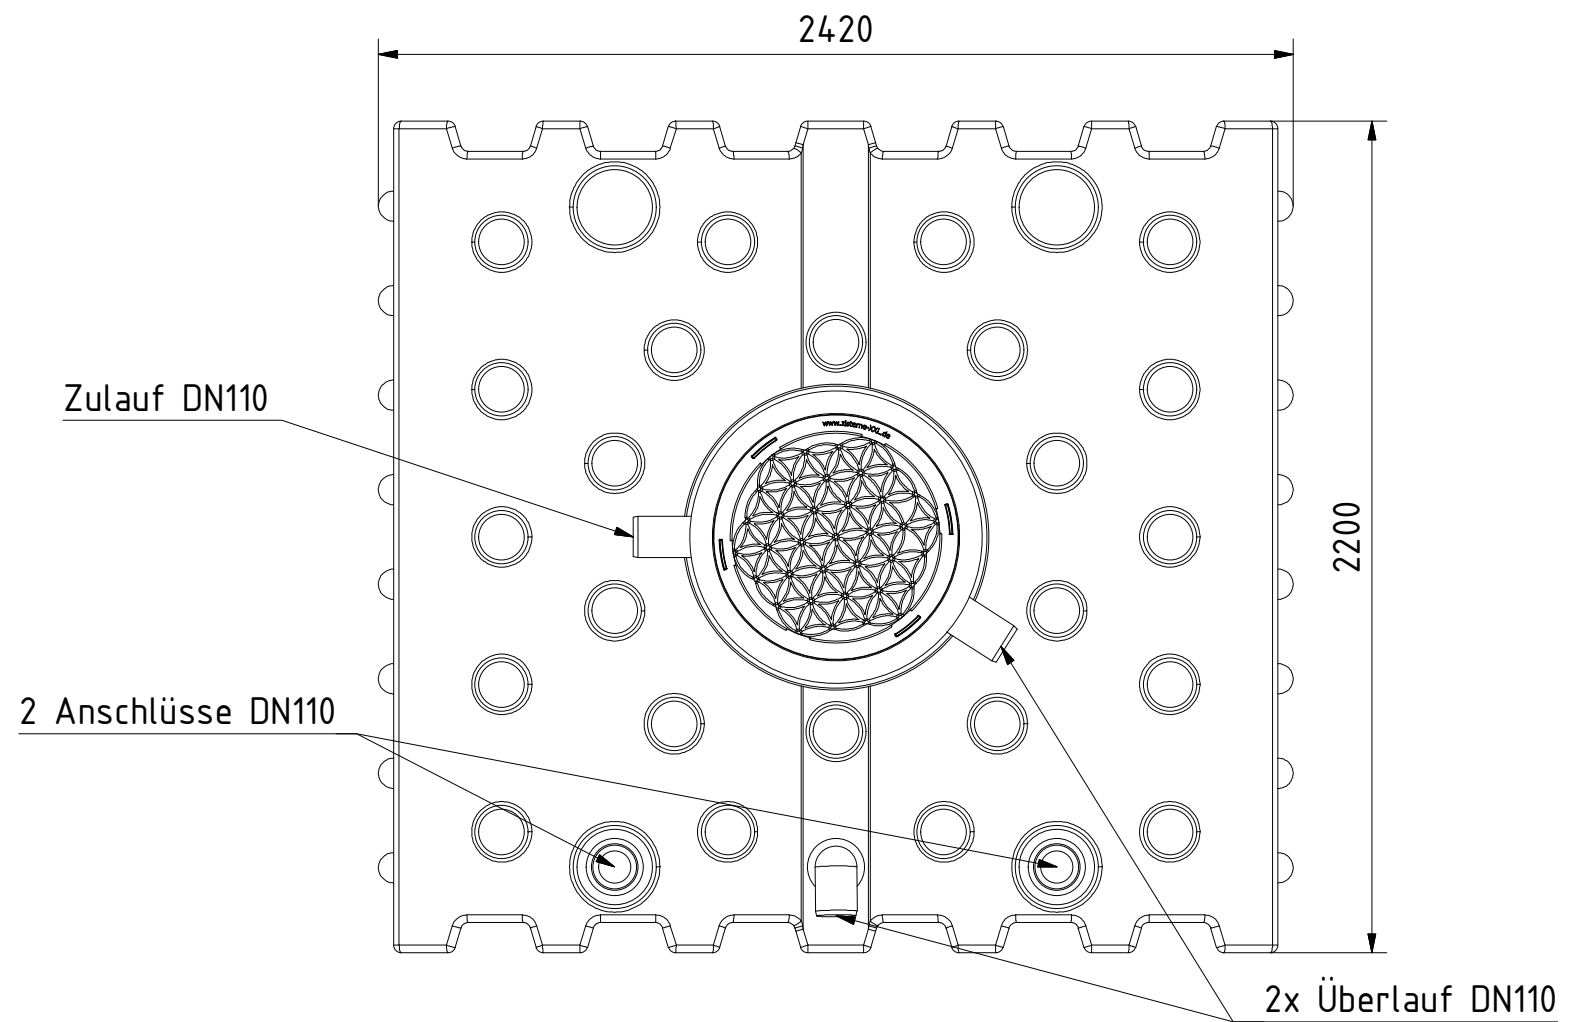

AQa.Line Art.-Nr.: AF.41.0021

AQa.Line 4000 L

Alle Maße in mm

23.05.2019

Frontansicht

Draufsicht

Technische Weiterentwicklungen und Änderungen der einzelnen Artikel, sowie Irrtümer, Druckfehler und Preisänderungen vorbehalten. Fotos und Zeichnungen sind unverbindlich. Produktionstechnisch bedingt können geringfügige Maß-, Gewichts- und Farbabweichungen auftreten.

AQa.Line Art.-Nr.: AF.41.0022

AQa.Line 4000 L

Alle Maße in mm

27.05.2019

Frontansicht

Draufsicht

Technische Weiterentwicklungen und Änderungen der einzelnen Artikel, sowie Irrtümer, Druckfehler und Preisänderungen vorbehalten. Fotos und Zeichnungen sind unverbindlich. Produktionstechnisch bedingt können geringfügige Maß-, Gewichts- und Farbabweichungen auftreten.