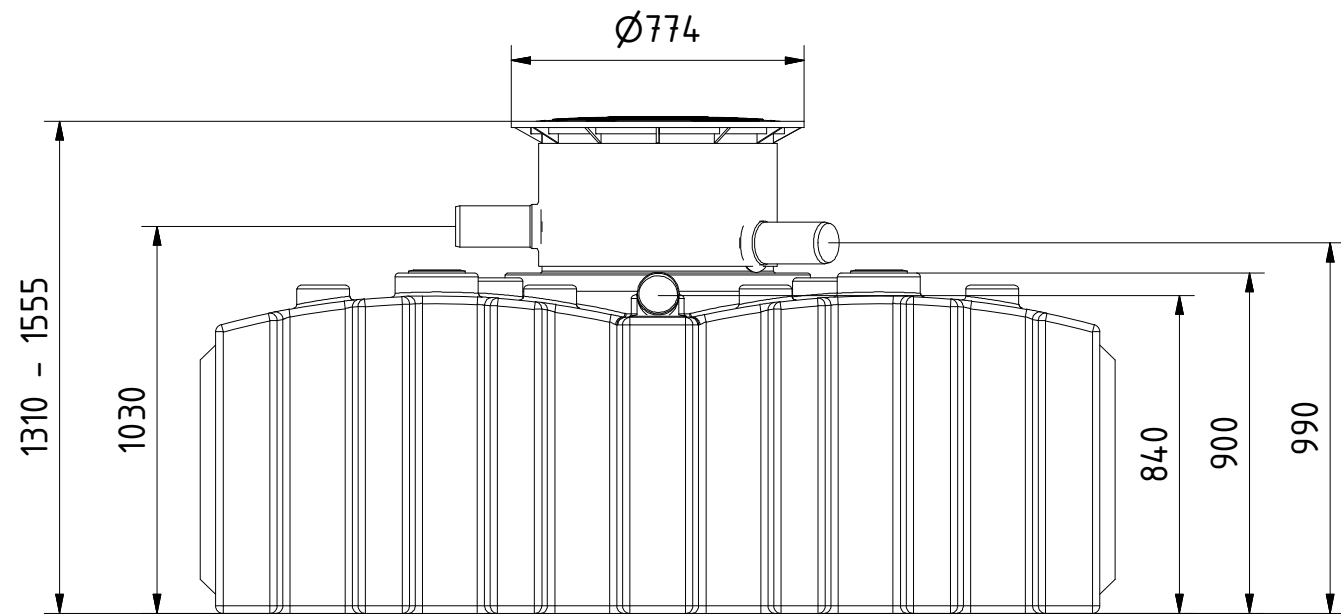

AQa.Line Art.-Nr.: AF.41.0021

AQa.Line 4000 L

Alle Maße in mm

23.05.2019

Frontansicht

Draufsicht

Technische Weiterentwicklungen und Änderungen der einzelnen Artikel, sowie Irrtümer, Druckfehler und Preisänderungen vorbehalten. Fotos und Zeichnungen sind unverbindlich. Produktionstechnisch bedingt können geringfügige Maß-, Gewichts- und Farbabweichungen auftreten.

AQa.Line Art.-Nr.: AF.41.0022

AQa.Line 4000 L

Alle Maße in mm

27.05.2019

Frontansicht

Draufsicht

Technische Weiterentwicklungen und Änderungen der einzelnen Artikel, sowie Irrtümer, Druckfehler und Preisänderungen vorbehalten. Fotos und Zeichnungen sind unverbindlich. Produktionstechnisch bedingt können geringfügige Maß-, Gewichts- und Farbabweichungen auftreten.

AQa.Line Art.-Nr.: AF.41.0023

AQa.Line 4000 L

Alle Maße in mm

27.05.2019