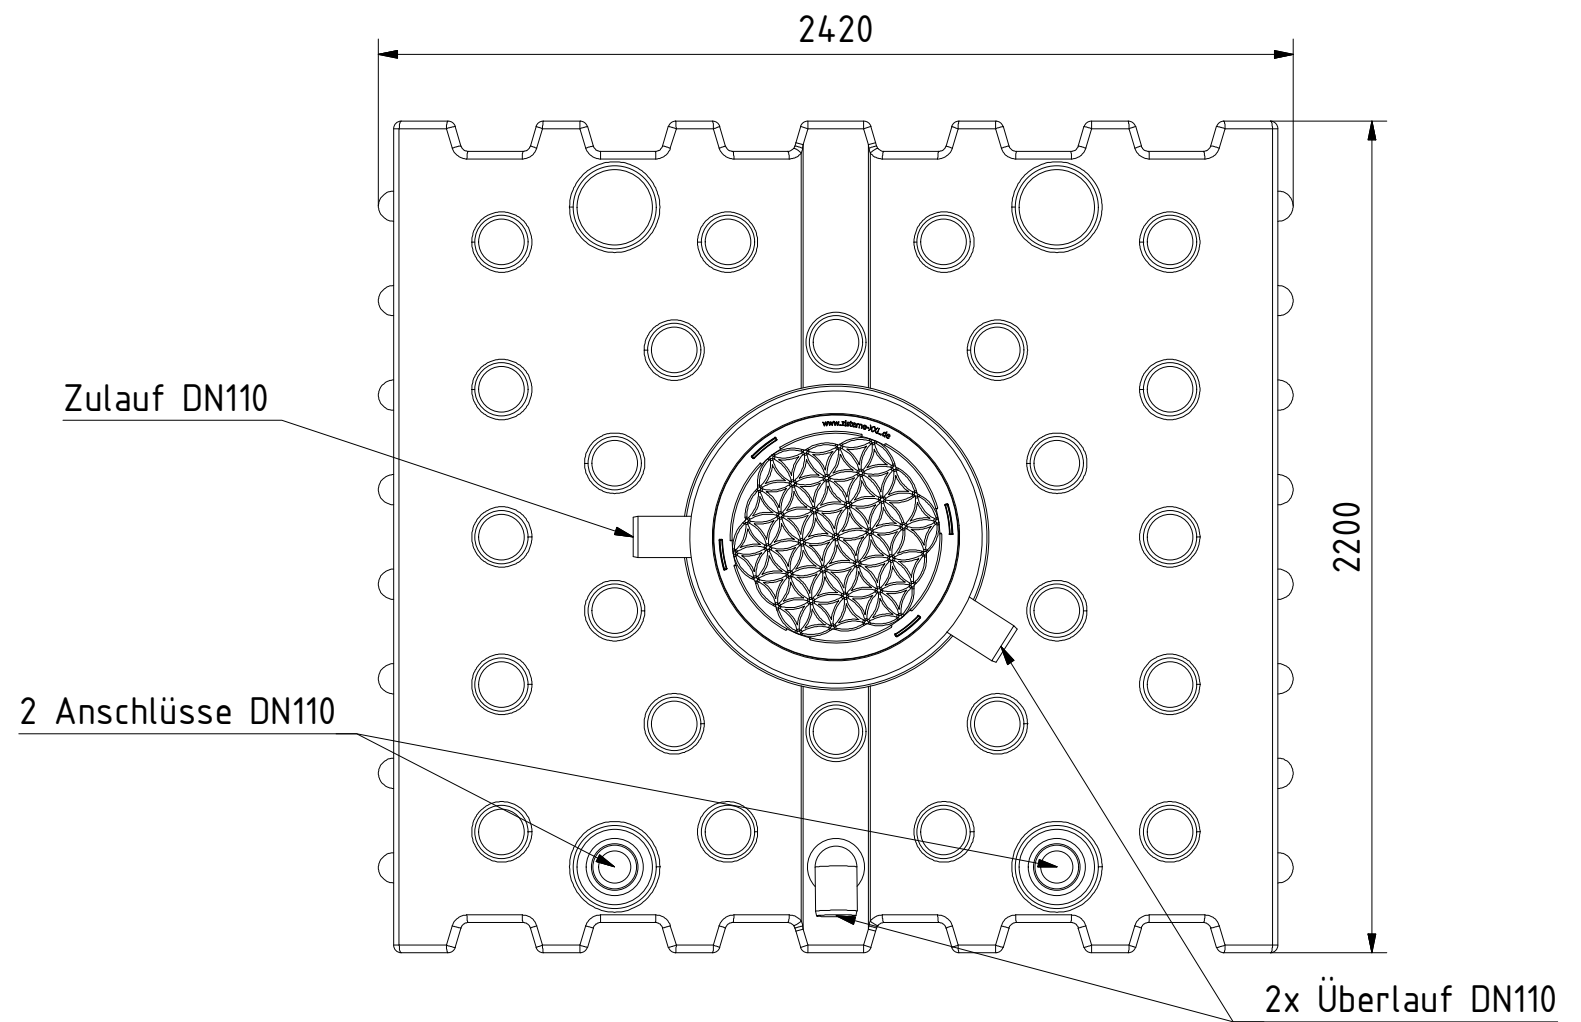

AQa.Line Art.-Nr.: AF.41.0022

AQa.Line 4000 L

Alle Maße in mm

27.05.2019

Frontansicht

Draufsicht

Technische Weiterentwicklungen und Änderungen der einzelnen Artikel, sowie Irrtümer, Druckfehler und Preisänderungen vorbehalten. Fotos und Zeichnungen sind unverbindlich. Produktionstechnisch bedingt können geringfügige Maß-, Gewichts- und Farbabweichungen auftreten.

AQa.Line Art.-Nr.: AF.41.0023

AQa.Line 4000 L

Alle Maße in mm

27.05.2019