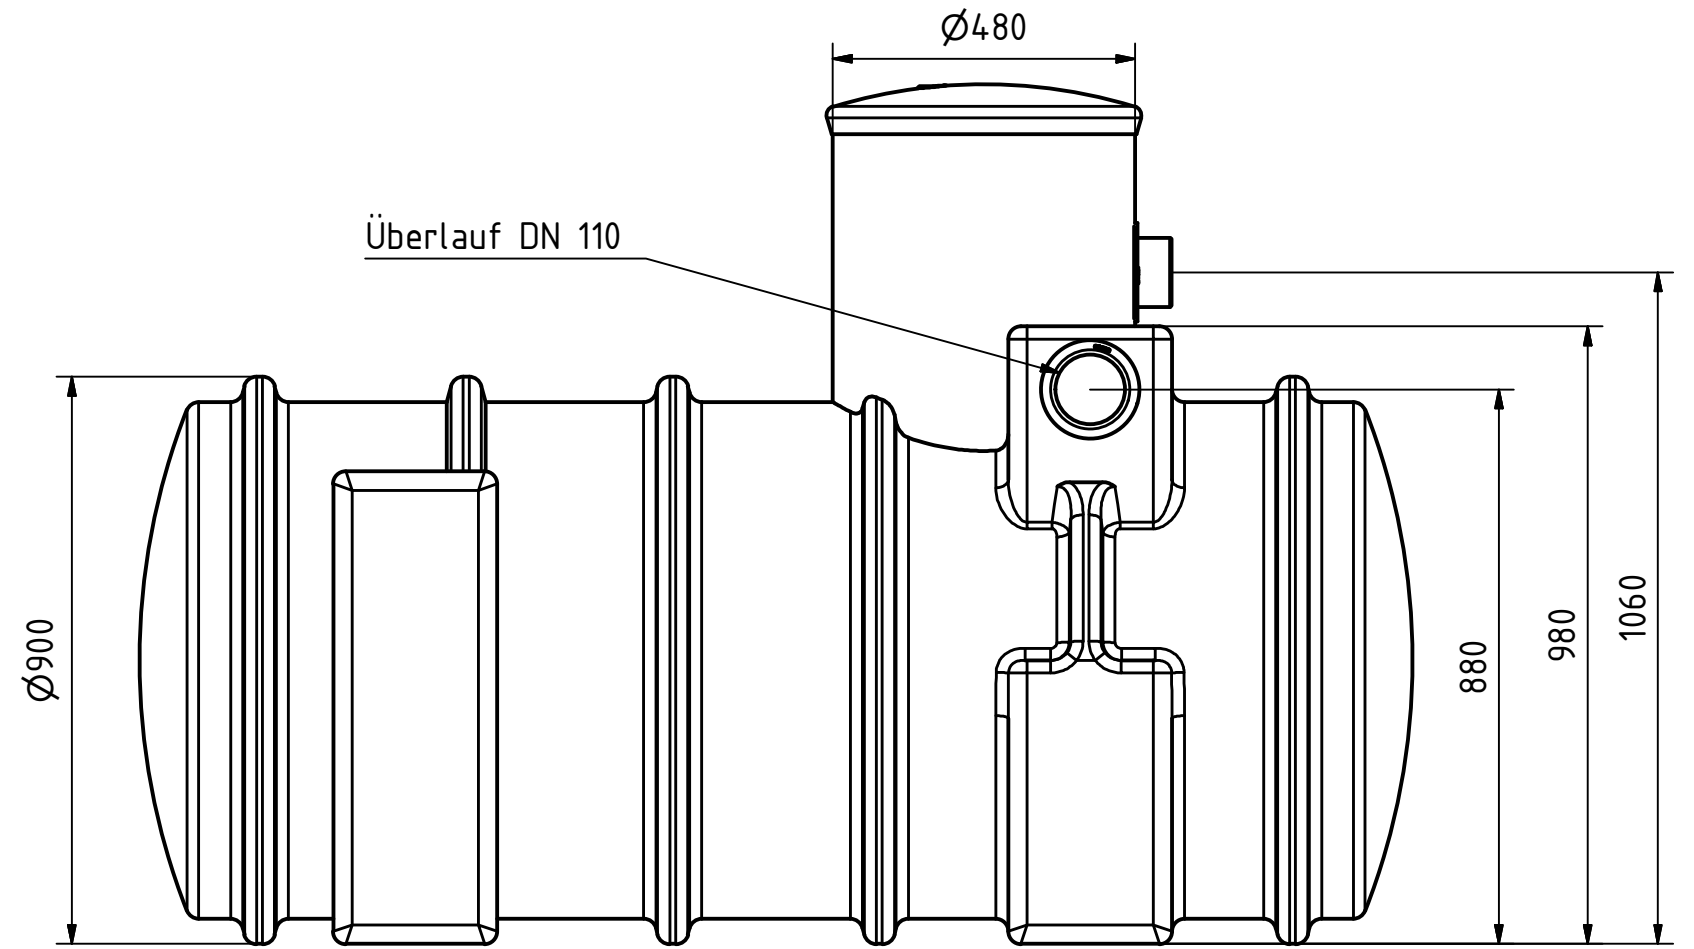

Tankbreite 900 mm

Seitenansicht links

Seitenansicht rechts

Technische Weiterentwicklungen und Änderungen der einzelnen Artikel, sowie Irrtümer, Druckfehler und Preisänderungen vorbehalten. Fotos und Zeichnungen sind unverbindlich. Produktionstechnisch bedingt können geringfügige Maß-, Gewichts- und Farbabweichungen auftreten.

**AQa.Line** Art.-Nr.:AQ.10.0051

**AQa.Line 1.000 L mit Gartenfilter**

Alle Maße in mm