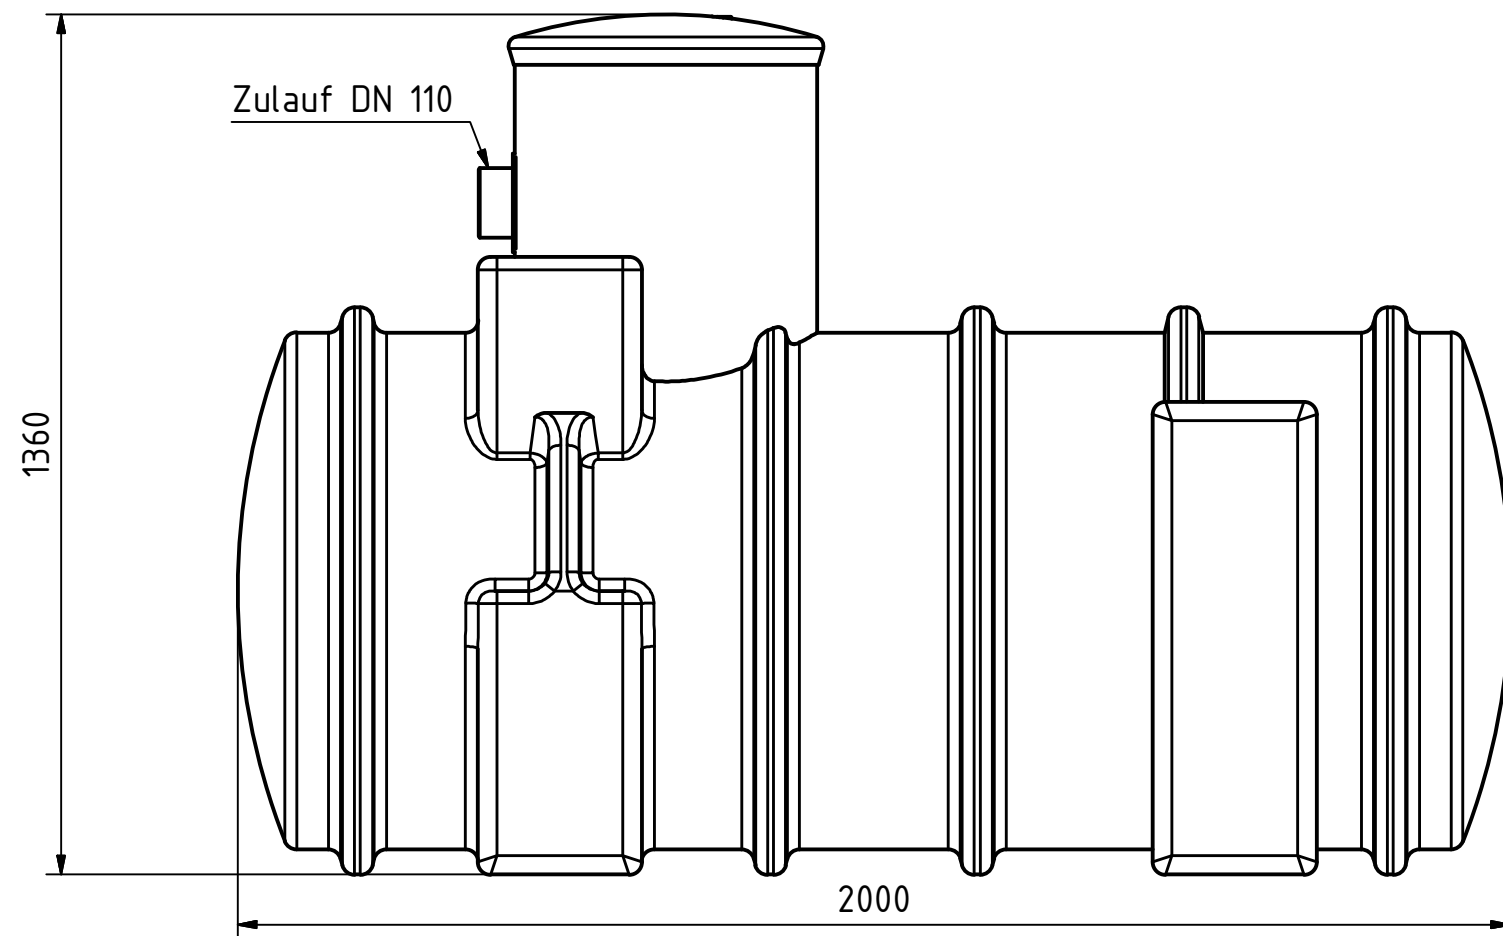

Tankbreite 900 mm

Seitenansicht links

Seitenansicht rechts

Technische Weiterentwicklungen und Änderungen der einzelnen Artikel, sowie Irrtümer, Druckfehler und Preisänderungen vorbehalten. Fotos und Zeichnungen sind unverbindlich. Produktionstechnisch bedingt können geringfügige Maß-, Gewichts- und Farbabweichungen auftreten.

**AQa.Line** Art.-Nr.:AQ.10.0051

**AQa.Line 1.000 L mit Gartenfilter**

Alle Maße in mm