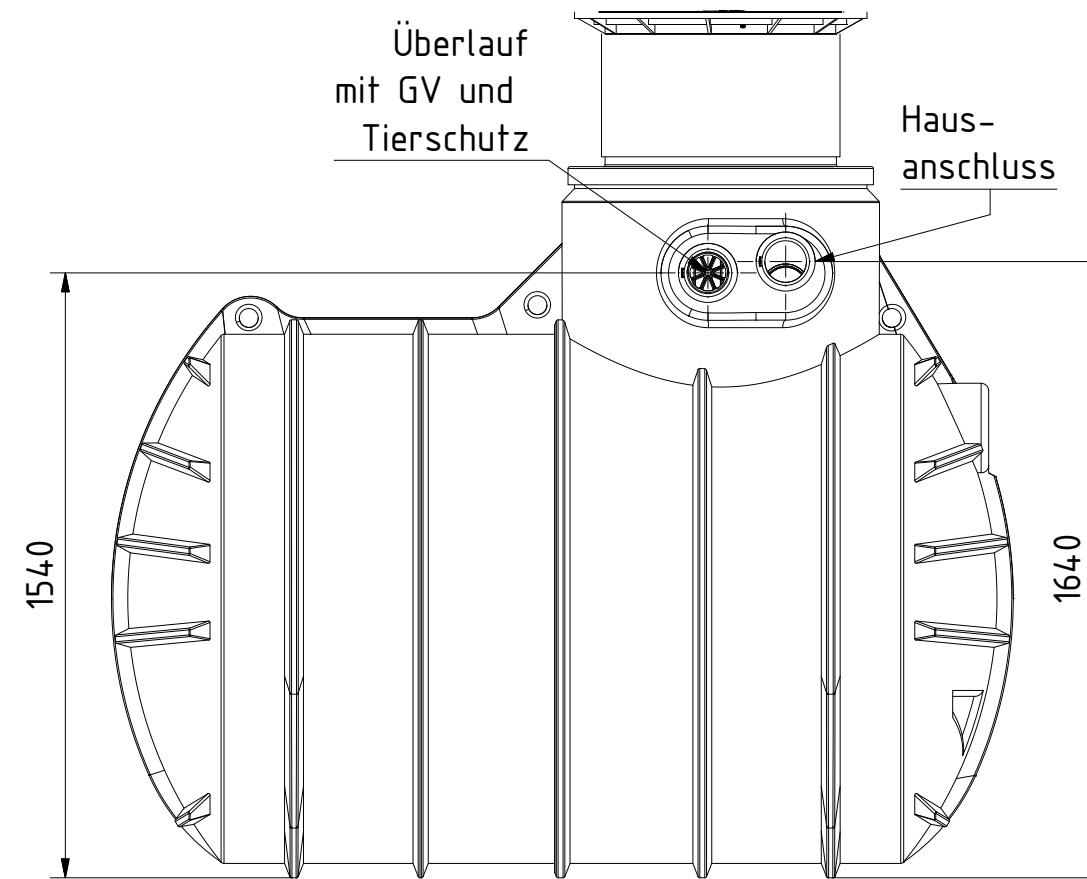

Seitenansicht