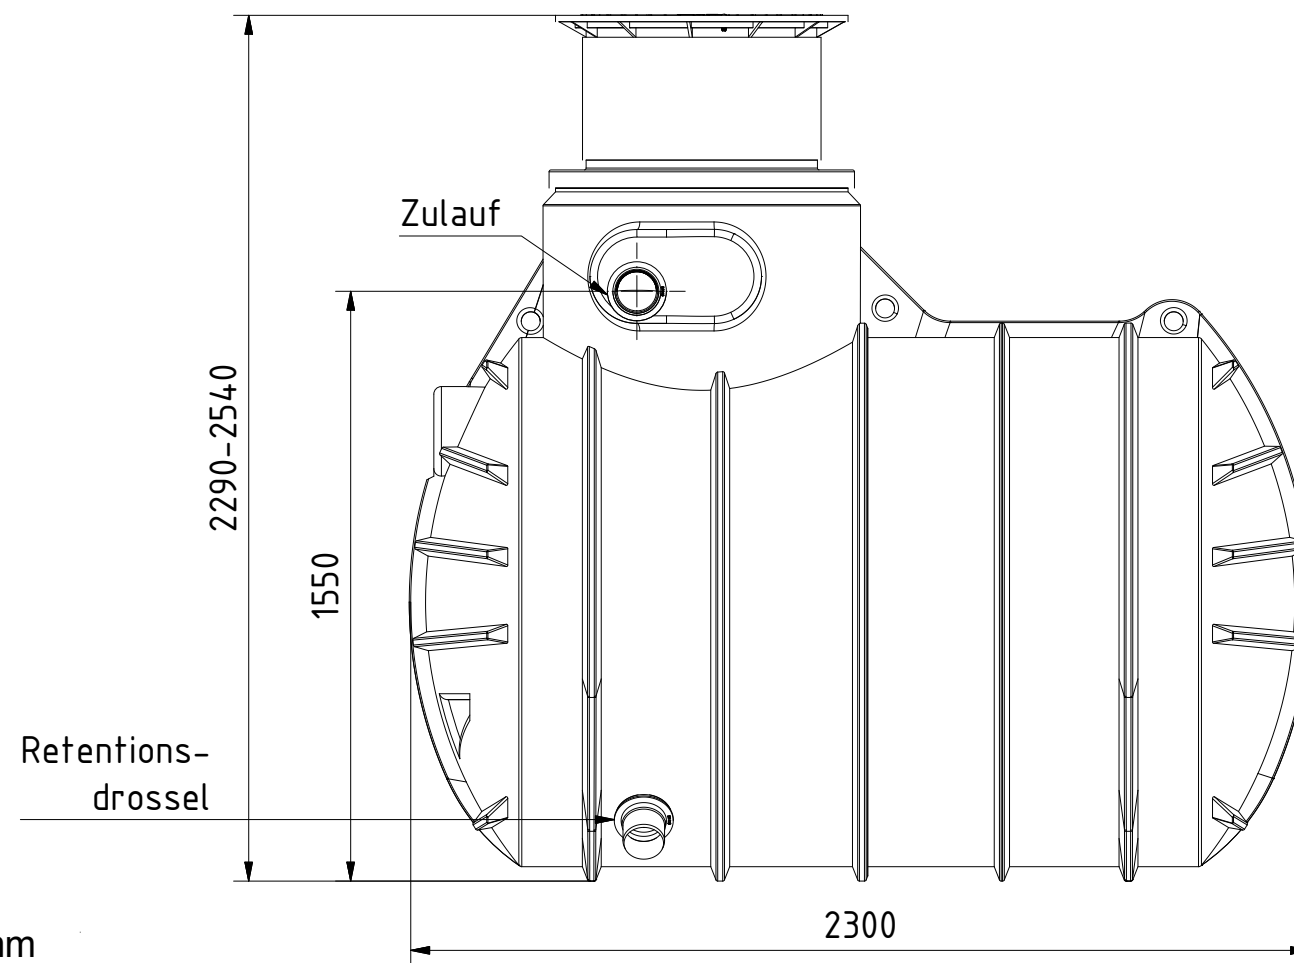

1

2

3

4

5

6

7

8

A

B

C

D

E

F

A

B

C

D

E

F