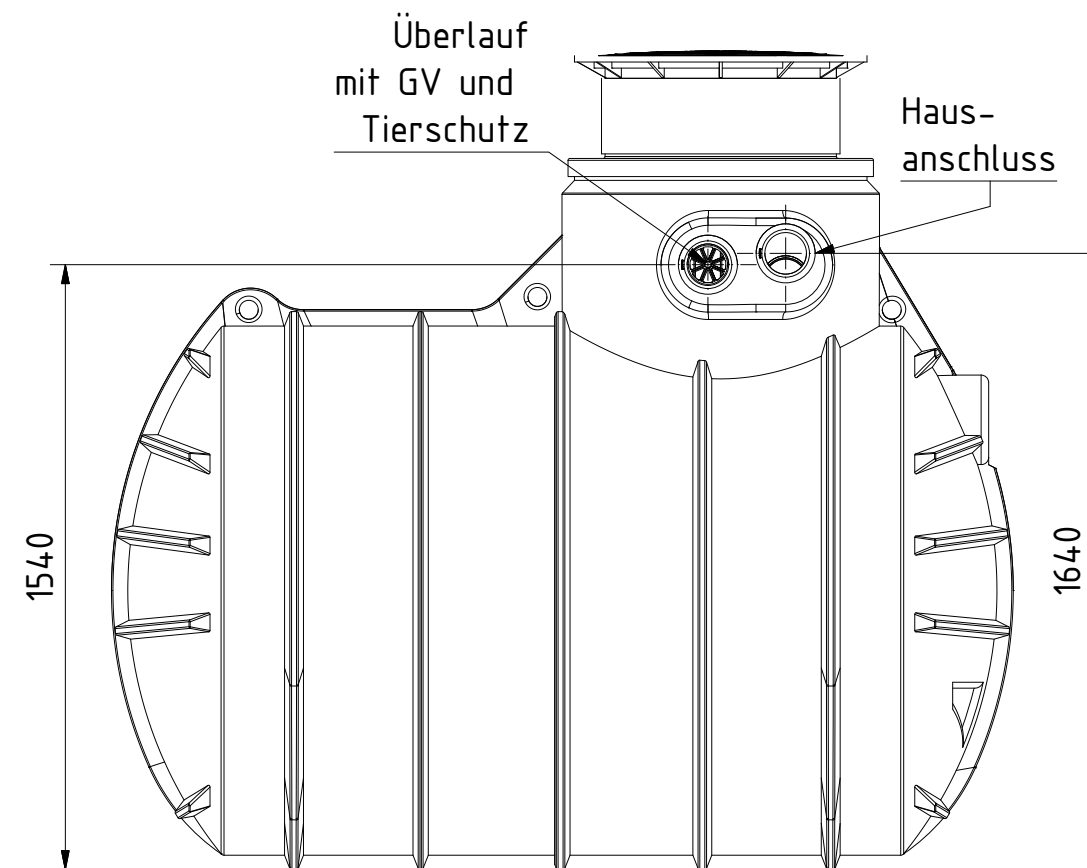

Alle Tankanschlüsse DN 110.
 Tankbreite 1500mm.
 Kranösen vorhanden.

Technische Weiterentwicklungen und Änderungen der einzelnen Artikel, sowie Irrtümer, Druckfehler und Preisänderungen vorbehalten. Fotos und Zeichnungen sind unverbindlich. Produktionstechnisch bedingt können geringfügige Maß-, Gewichts- und Farbabweichungen auftreten.

AQa.Line Art.-Nr.: AR.34.0001

AQa.Line Retentionstank 3400 L

Alle Maße in mm

Seitenansicht

Alle Tankanschlüsse DN 110.
 Tankbreite 1500mm.
 Kranösen vorhanden.

Technische Weiterentwicklungen und Änderungen der einzelnen Artikel, sowie Irrtümer, Druckfehler und Preisänderungen vorbehalten. Fotos und Zeichnungen sind unverbindlich. Produktionstechnisch bedingt können geringfügige Maß-, Gewichts- und Farbabweichungen auftreten.