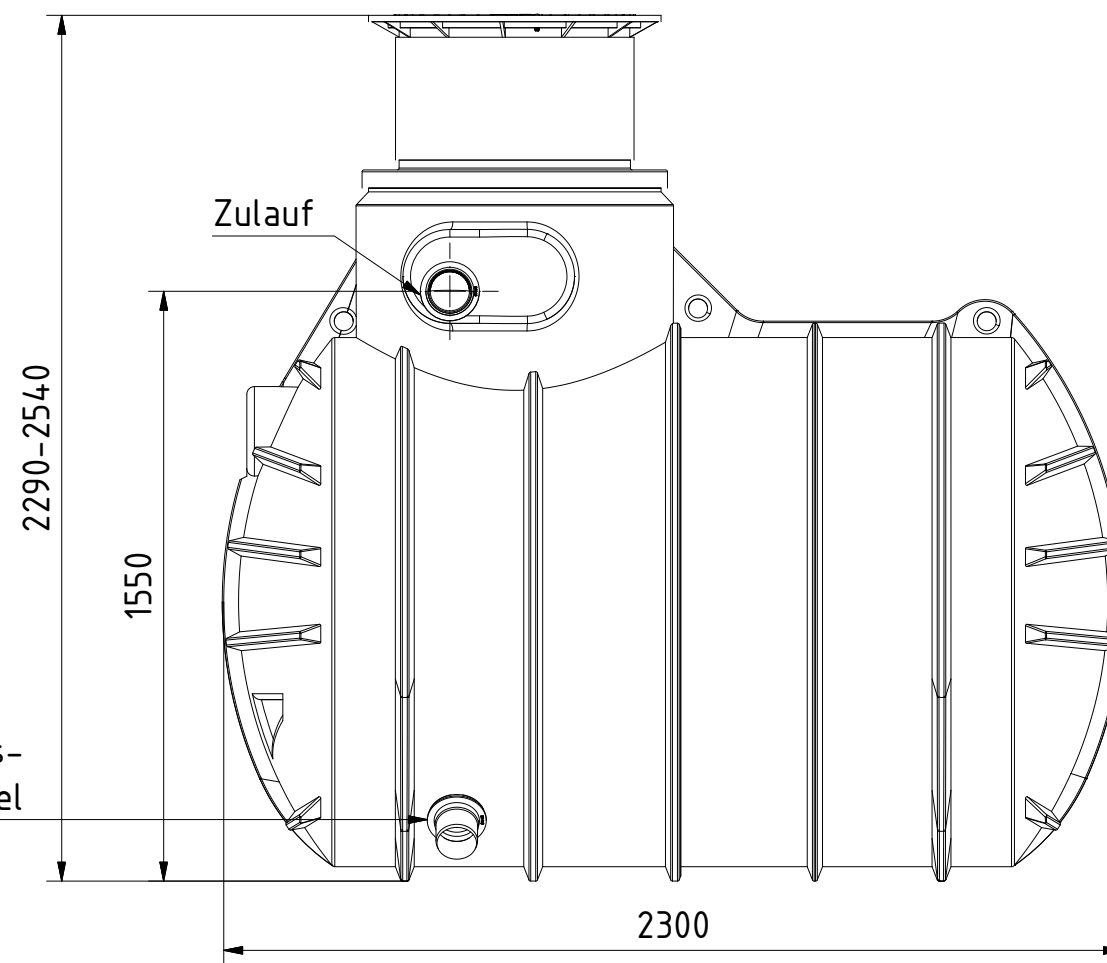

1

2

3

4

5

6

7

8

A

B

C

D

E

F

A

B

C

D

E

F