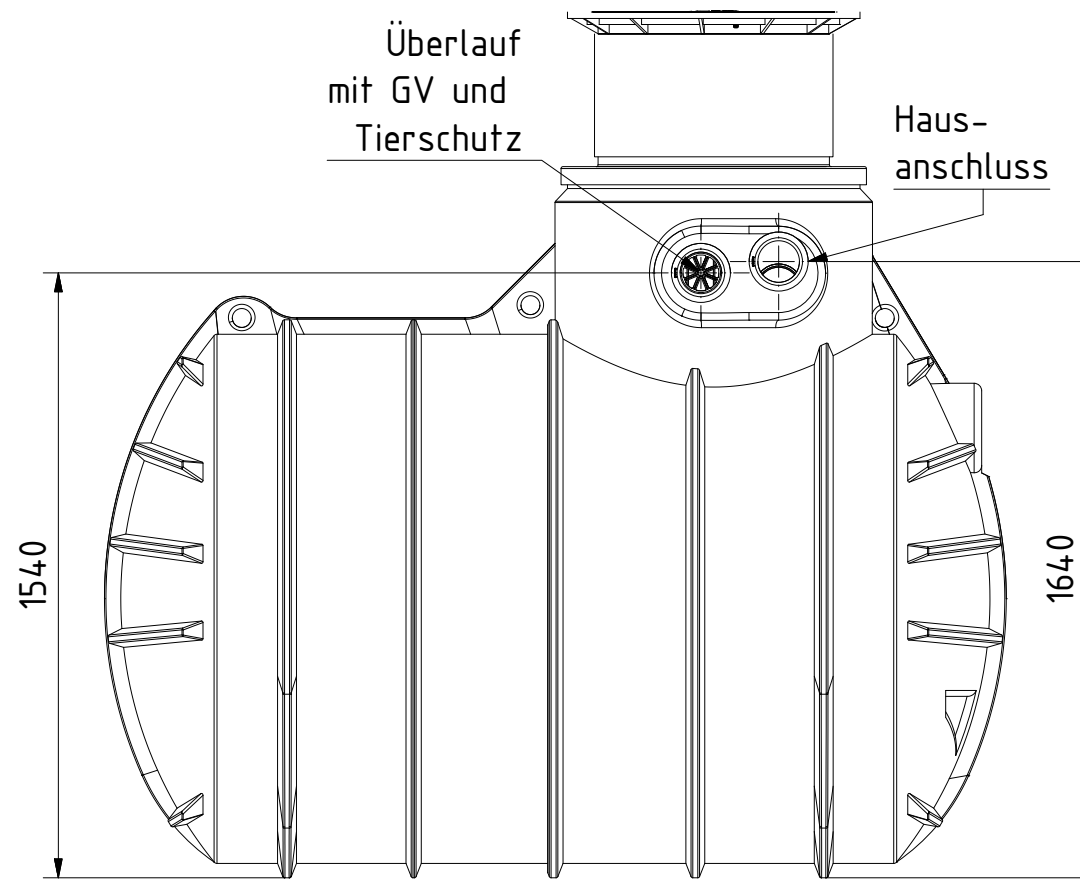

Seitenansicht