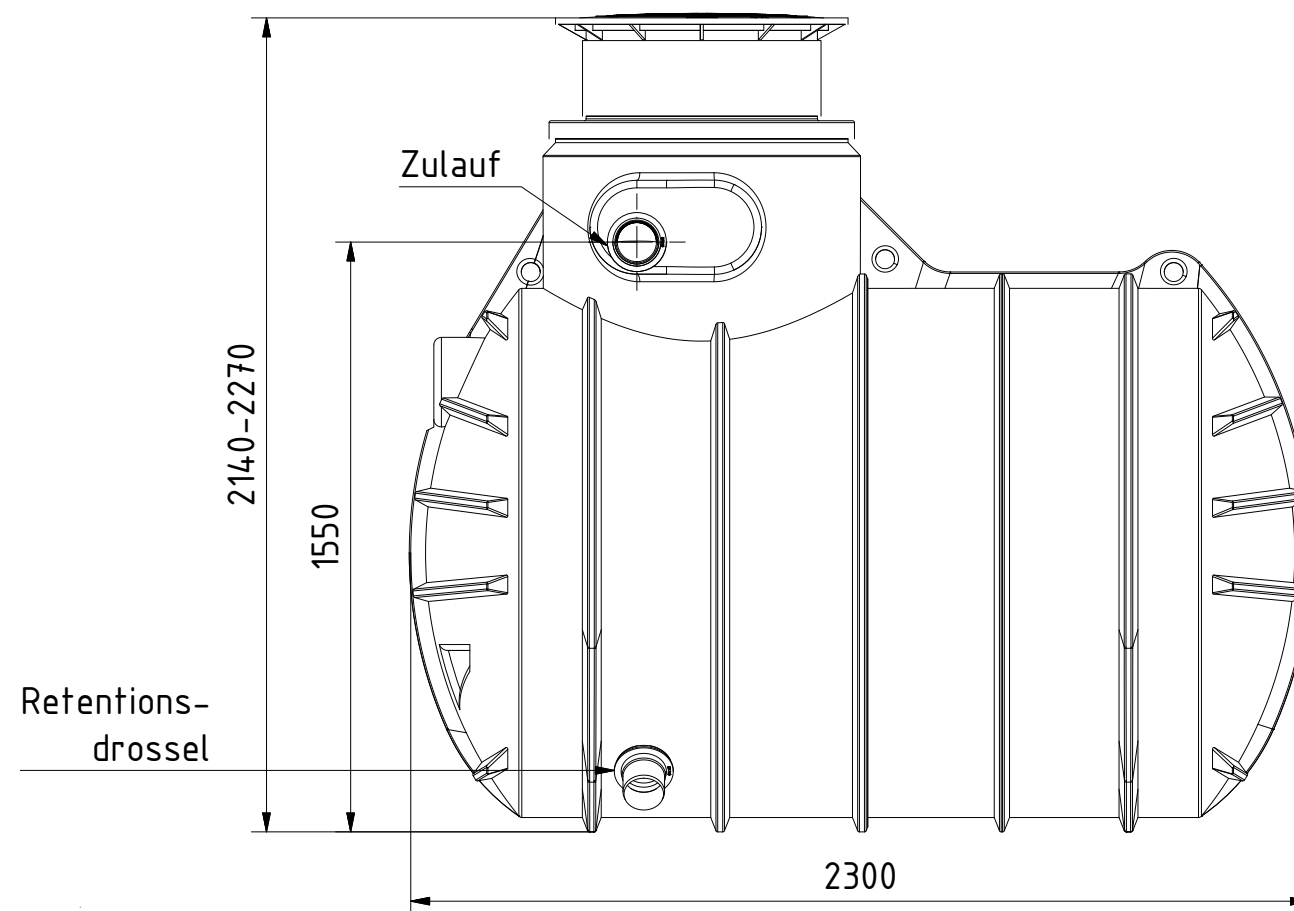

Alle Tankanschlüsse DN 110.
 Tankbreite 1500mm.
 Kranösen vorhanden.

Technische Weiterentwicklungen und Änderungen der einzelnen Artikel, sowie Irrtümer, Druckfehler und Preisänderungen vorbehalten. Fotos und Zeichnungen sind unverbindlich. Produktionstechnisch bedingt können geringfügige Maß-, Gewichts- und Farbabweichungen auftreten.

AQa.Line Art.-Nr.: AR.34.0001

AQa.Line Retentionstank 3400 L

Alle Maße in mm

Seitenansicht

Alle Tankanschlüsse DN 110.
 Tankbreite 1500mm.
 Kranösen vorhanden.

Technische Weiterentwicklungen und Änderungen der einzelnen Artikel, sowie Irrtümer, Druckfehler und Preisänderungen vorbehalten. Fotos und Zeichnungen sind unverbindlich. Produktionstechnisch bedingt können geringfügige Maß-, Gewichts- und Farbabweichungen auftreten.