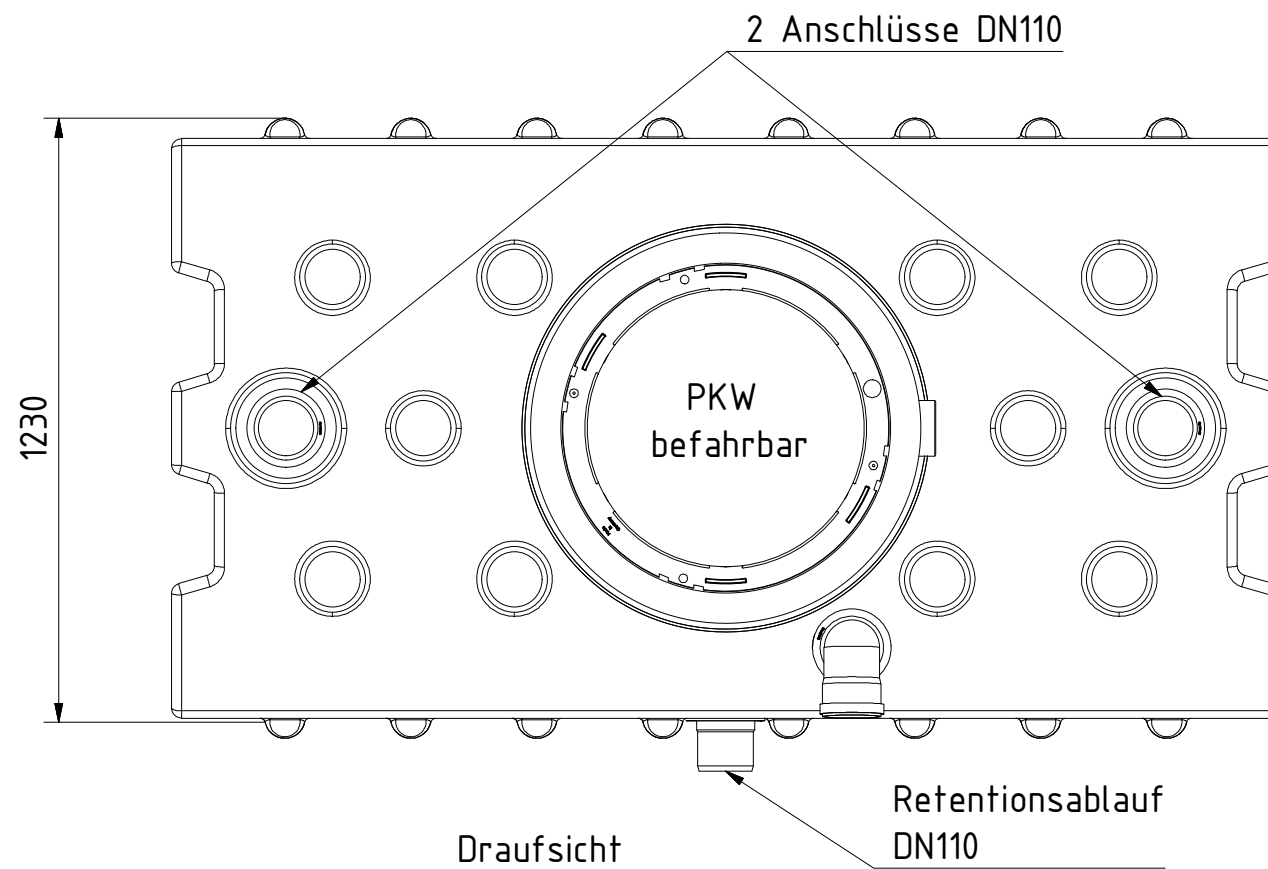

AQa.Line Art.-Nr.: FR.20.0211

**AQa.Line Retentionszisterne
Flachtank 2000 L**

Alle Maße in mm

Seitenansicht

Draufsicht

Technische Weiterentwicklungen und Änderungen der einzelnen Artikel, sowie Irrtümer, Druckfehler und Preisänderungen vorbehalten. Fotos und Zeichnungen sind unverbindlich. Produktionstechnisch bedingt können geringfügige Maß-, Gewichts- und Farbabweichungen auftreten.

AQa.Line Art.-Nr.: FR.20.0212

**AQa.Line Retentionszisterne
Flachtank 2000 L**

Alle Maße in mm

Seitenansicht

Draufsicht

Technische Weiterentwicklungen und Änderungen der einzelnen Artikel, sowie Irrtümer, Druckfehler und Preisänderungen vorbehalten. Fotos und Zeichnungen sind unverbindlich. Produktionstechnisch bedingt können geringfügige Maß-, Gewichts- und Farbabweichungen auftreten.

AQa.Line Art.-Nr.: FR.20.0213

**AQa.Line Retentionszisterne
Flachtank 2000 L**

Alle Maße in mm