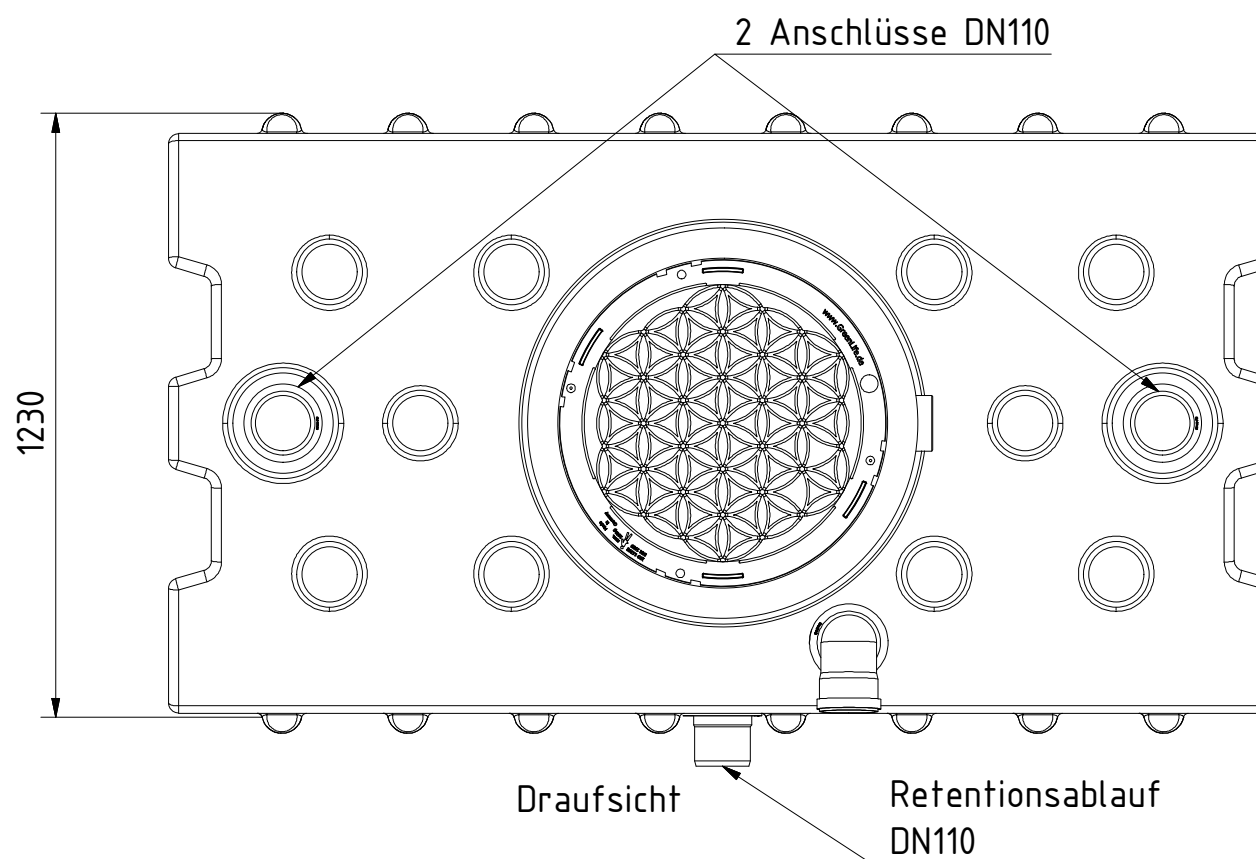

Draufsicht

Technische Weiterentwicklungen und Änderungen der einzelnen Artikel, sowie Irrtümer, Druckfehler und Preisänderungen vorbehalten. Fotos und Zeichnungen sind unverbindlich. Produktionstechnisch bedingt können geringfügige Maß-, Gewichts- und Farbabweichungen auftreten.

AQa.Line Art.-Nr.: FR.20.0211

**AQa.Line Retentionszisterne
Flachtank 2000 L**

Alle Maße in mm