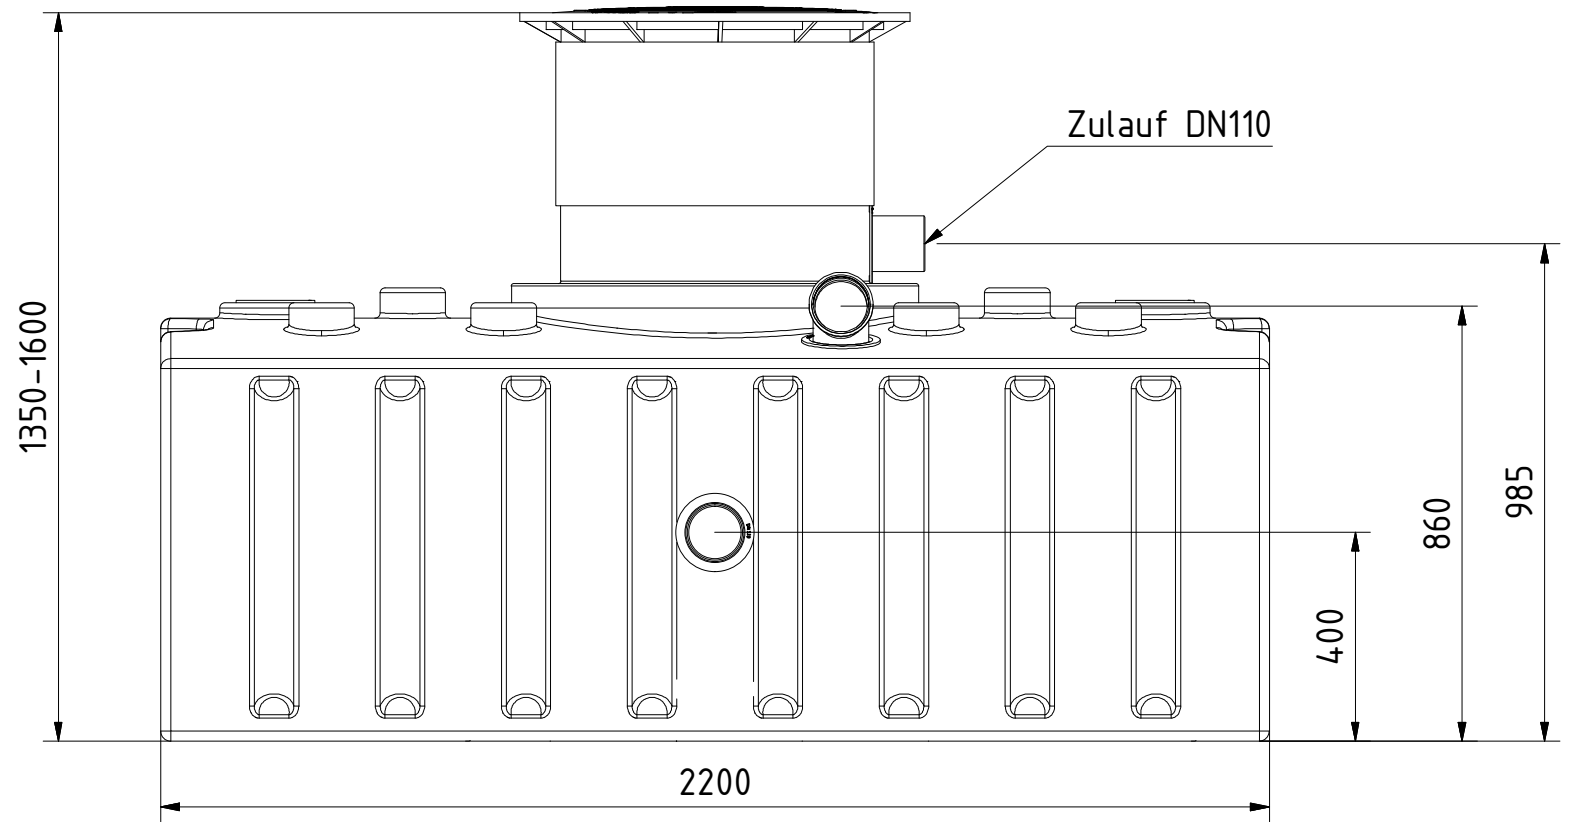

AQa.Line Art.-Nr.: FR.20.0211

**AQa.Line Retentionszisterne
Flachtank 2000 L**

Alle Maße in mm

Seitenansicht

Draufsicht

Technische Weiterentwicklungen und Änderungen der einzelnen Artikel, sowie Irrtümer, Druckfehler und Preisänderungen vorbehalten. Fotos und Zeichnungen sind unverbindlich. Produktionstechnisch bedingt können geringfügige Maß-, Gewichts- und Farbabweichungen auftreten.

AQa.Line Art.-Nr.: FR.20.0212

**AQa.Line Retentionszisterne
Flachtank 2000 L**

Alle Maße in mm

Seitenansicht

Draufsicht

Technische Weiterentwicklungen und Änderungen der einzelnen Artikel, sowie Irrtümer, Druckfehler und Preisänderungen vorbehalten. Fotos und Zeichnungen sind unverbindlich. Produktionstechnisch bedingt können geringfügige Maß-, Gewichts- und Farbabweichungen auftreten.

AQa.Line Art.-Nr.: FR.20.0213

**AQa.Line Retentionszisterne
Flachtank 2000 L**

Alle Maße in mm