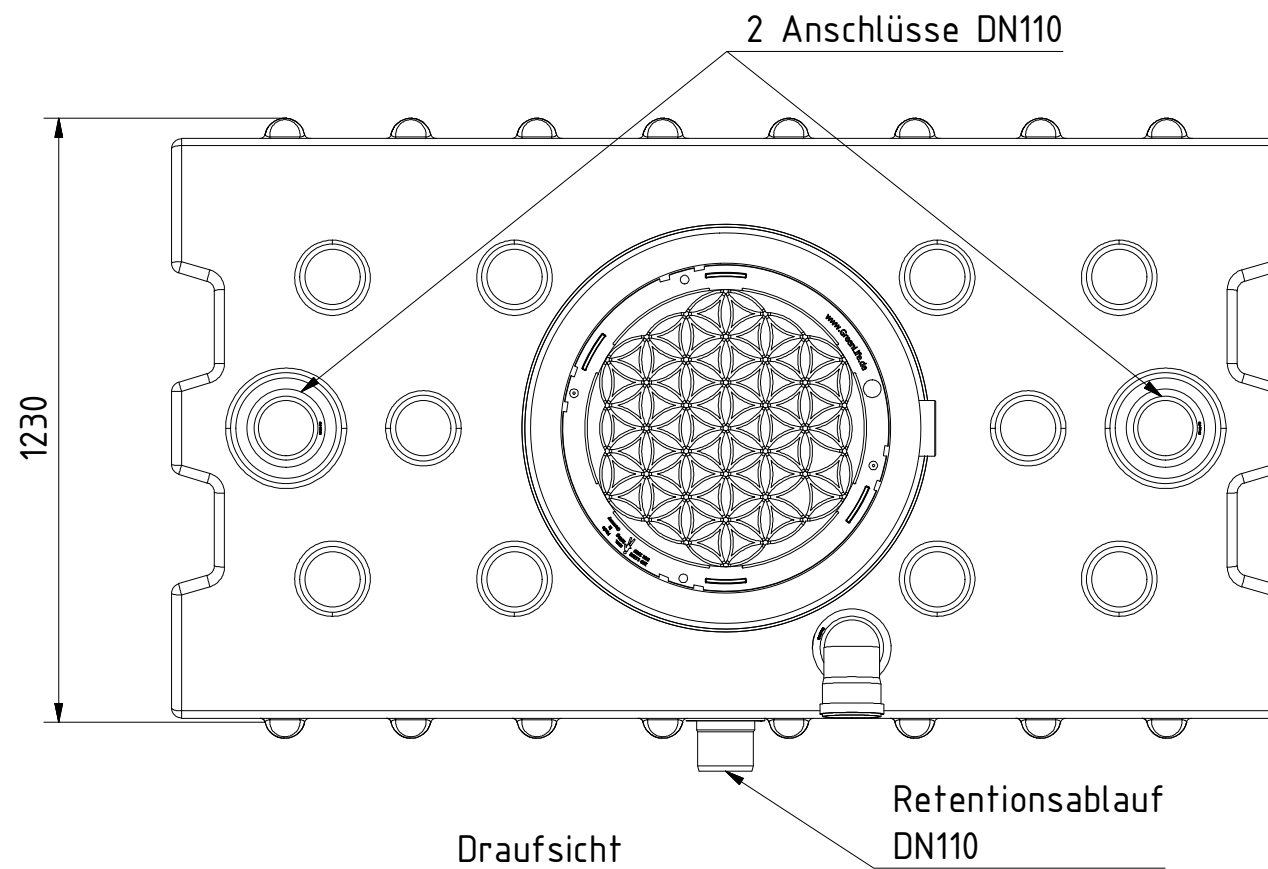

AQa.Line Art.-Nr.: FR.20.0211

**AQa.Line Retentionszisterne
Flachtank 2000 L**

Alle Maße in mm

Seitenansicht

Draufsicht

Technische Weiterentwicklungen und Änderungen der einzelnen Artikel, sowie Irrtümer, Druckfehler und Preisänderungen vorbehalten. Fotos und Zeichnungen sind unverbindlich. Produktionstechnisch bedingt können geringfügige Maß-, Gewichts- und Farbabweichungen auftreten.

AQa.Line Art.-Nr.: FR.20.0212

**AQa.Line Retentionszisterne
Flachtank 2000 L**

Alle Maße in mm

Seitenansicht

Draufsicht

Technische Weiterentwicklungen und Änderungen der einzelnen Artikel, sowie Irrtümer, Druckfehler und Preisänderungen vorbehalten. Fotos und Zeichnungen sind unverbindlich. Produktionstechnisch bedingt können geringfügige Maß-, Gewichts- und Farbabweichungen auftreten.

AQa.Line Art.-Nr.: FR.20.0213

**AQa.Line Retentionszisterne
Flachtank 2000 L**

Alle Maße in mm