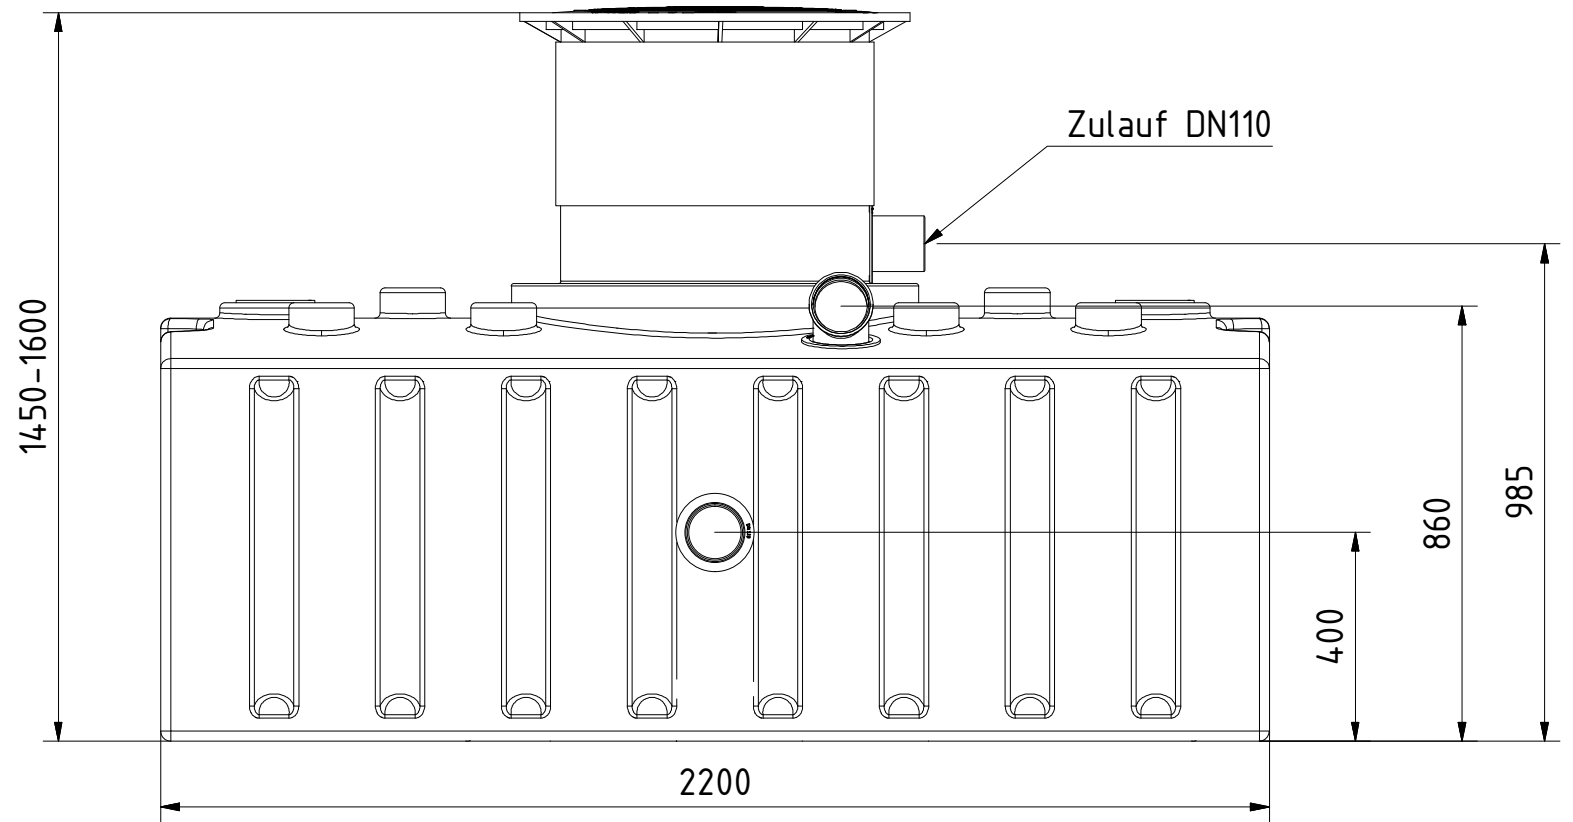

AQa.Line Art.-Nr.: FR.20.0211

**AQa.Line Retentionszisterne
Flachtank 2000 L**

Alle Maße in mm

Seitenansicht

Draufsicht

Technische Weiterentwicklungen und Änderungen der einzelnen Artikel, sowie Irrtümer, Druckfehler und Preisänderungen vorbehalten. Fotos und Zeichnungen sind unverbindlich. Produktionstechnisch bedingt können geringfügige Maß-, Gewichts- und Farbabweichungen auftreten.

AQa.Line Art.-Nr.: FR.20.0212

**AQa.Line Retentionszisterne
Flachtank 2000 L**

Alle Maße in mm

Seitenansicht

Draufsicht

Technische Weiterentwicklungen und Änderungen der einzelnen Artikel, sowie Irrtümer, Druckfehler und Preisänderungen vorbehalten. Fotos und Zeichnungen sind unverbindlich. Produktionstechnisch bedingt können geringfügige Maß-, Gewichts- und Farbabweichungen auftreten.

AQa.Line Art.-Nr.: FR.20.0213

**AQa.Line Retentionszisterne
Flachtank 2000 L**

Alle Maße in mm