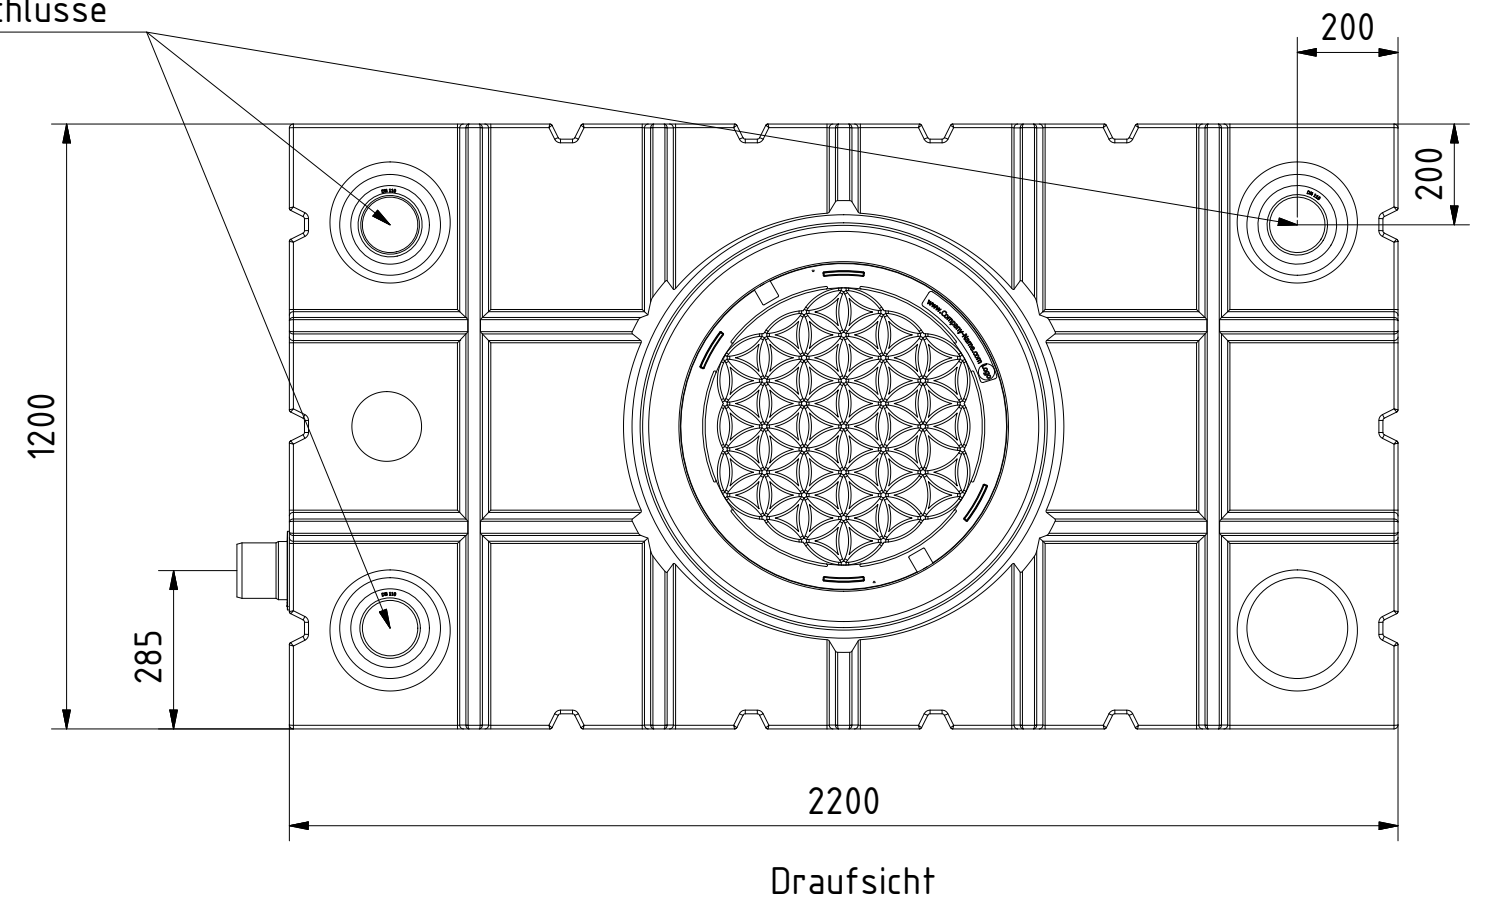

Alle Tankanschlüsse DN 110.

3 Anschlüsse

Technische Weiterentwicklungen und Änderungen der einzelnen Artikel, sowie Irrtümer, Druckfehler und Preisänderungen vorbehalten. Fotos und Zeichnungen sind unverbindlich. Produktionstechnisch bedingt können geringfügige Maß-, Gewichts- und Farbabweichungen auftreten.

**AQa.Line** Art.-Nr.: FR.20.0001

**AQa.Line Retentionstank 2000 L**

Alle Maße in mm

Alle Tankanschlüsse DN 110.

Retentions-  
drossel mit  
schwimmender  
Entnahme

Seitenansicht

3 Anschlüsse

200

**AQa.Line** Art.-Nr.: FR.20.0002

**AQa.Line Retentionstank 2000 L**

Alle Maße in mm