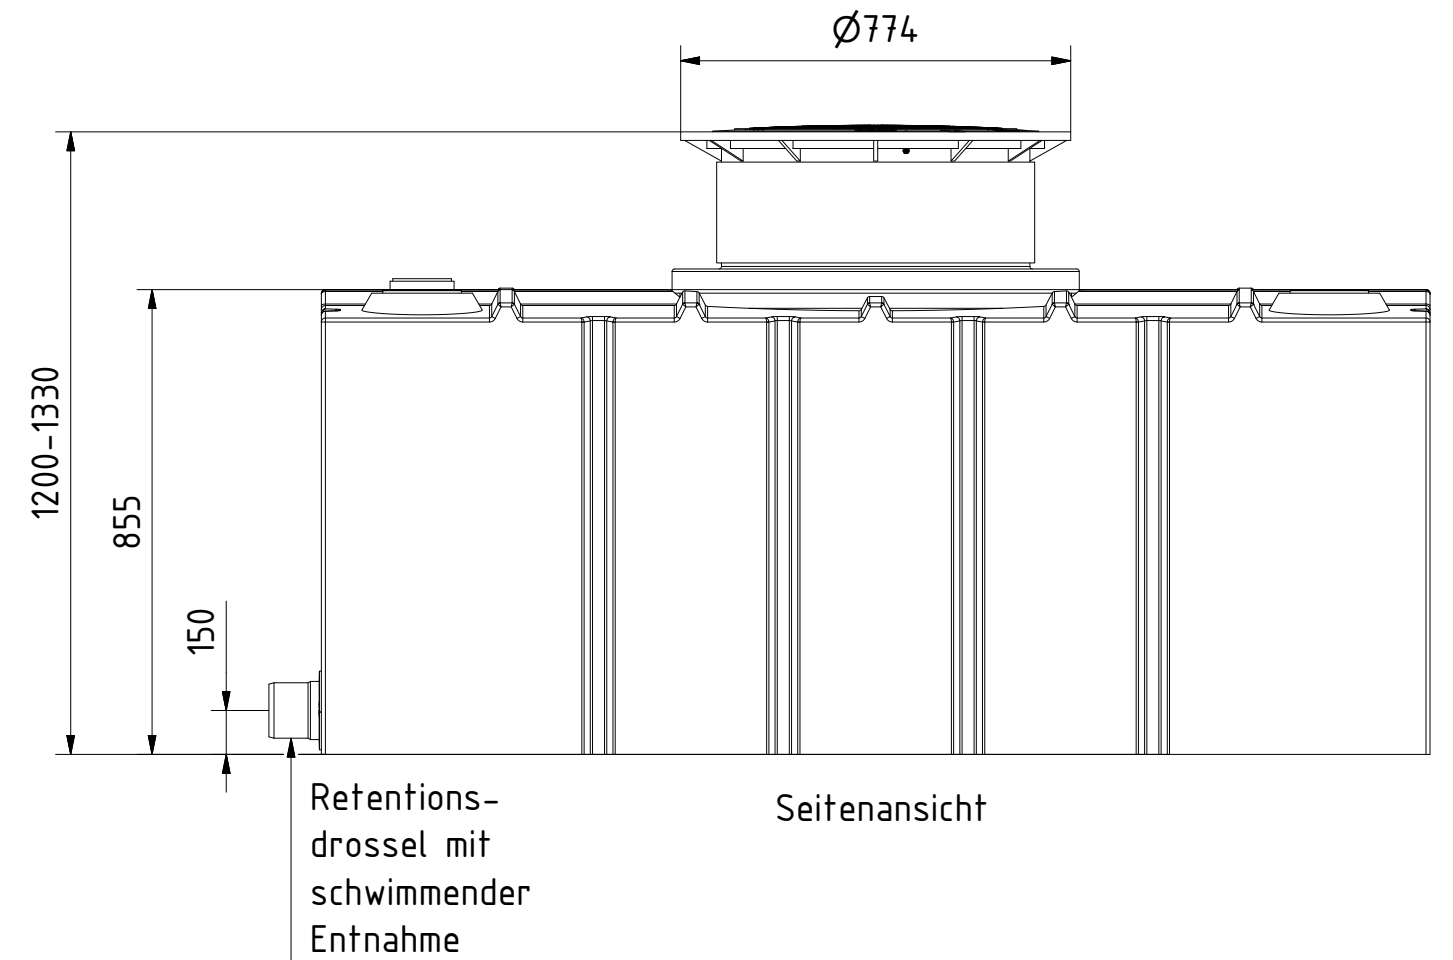

Alle Tankanschlüsse DN 110.

3 Anschlüsse

Technische Weiterentwicklungen und Änderungen der einzelnen Artikel, sowie Irrtümer, Druckfehler und Preisänderungen vorbehalten. Fotos und Zeichnungen sind unverbindlich. Produktionstechnisch bedingt können geringfügige Maß-, Gewichts- und Farbabweichungen auftreten.

**AQa.Line** Art.-Nr.: FR.20.0001

**AQa.Line Retentionstank 2000 L**

Alle Maße in mm

Alle Tankanschlüsse DN 110.

Retentions-  
drossel mit  
schwimmender  
Entnahme

Seitenansicht

3 Anschlüsse

200

**AQa.Line** Art.-Nr.: FR.20.0002

**AQa.Line Retentionstank 2000 L**

Alle Maße in mm