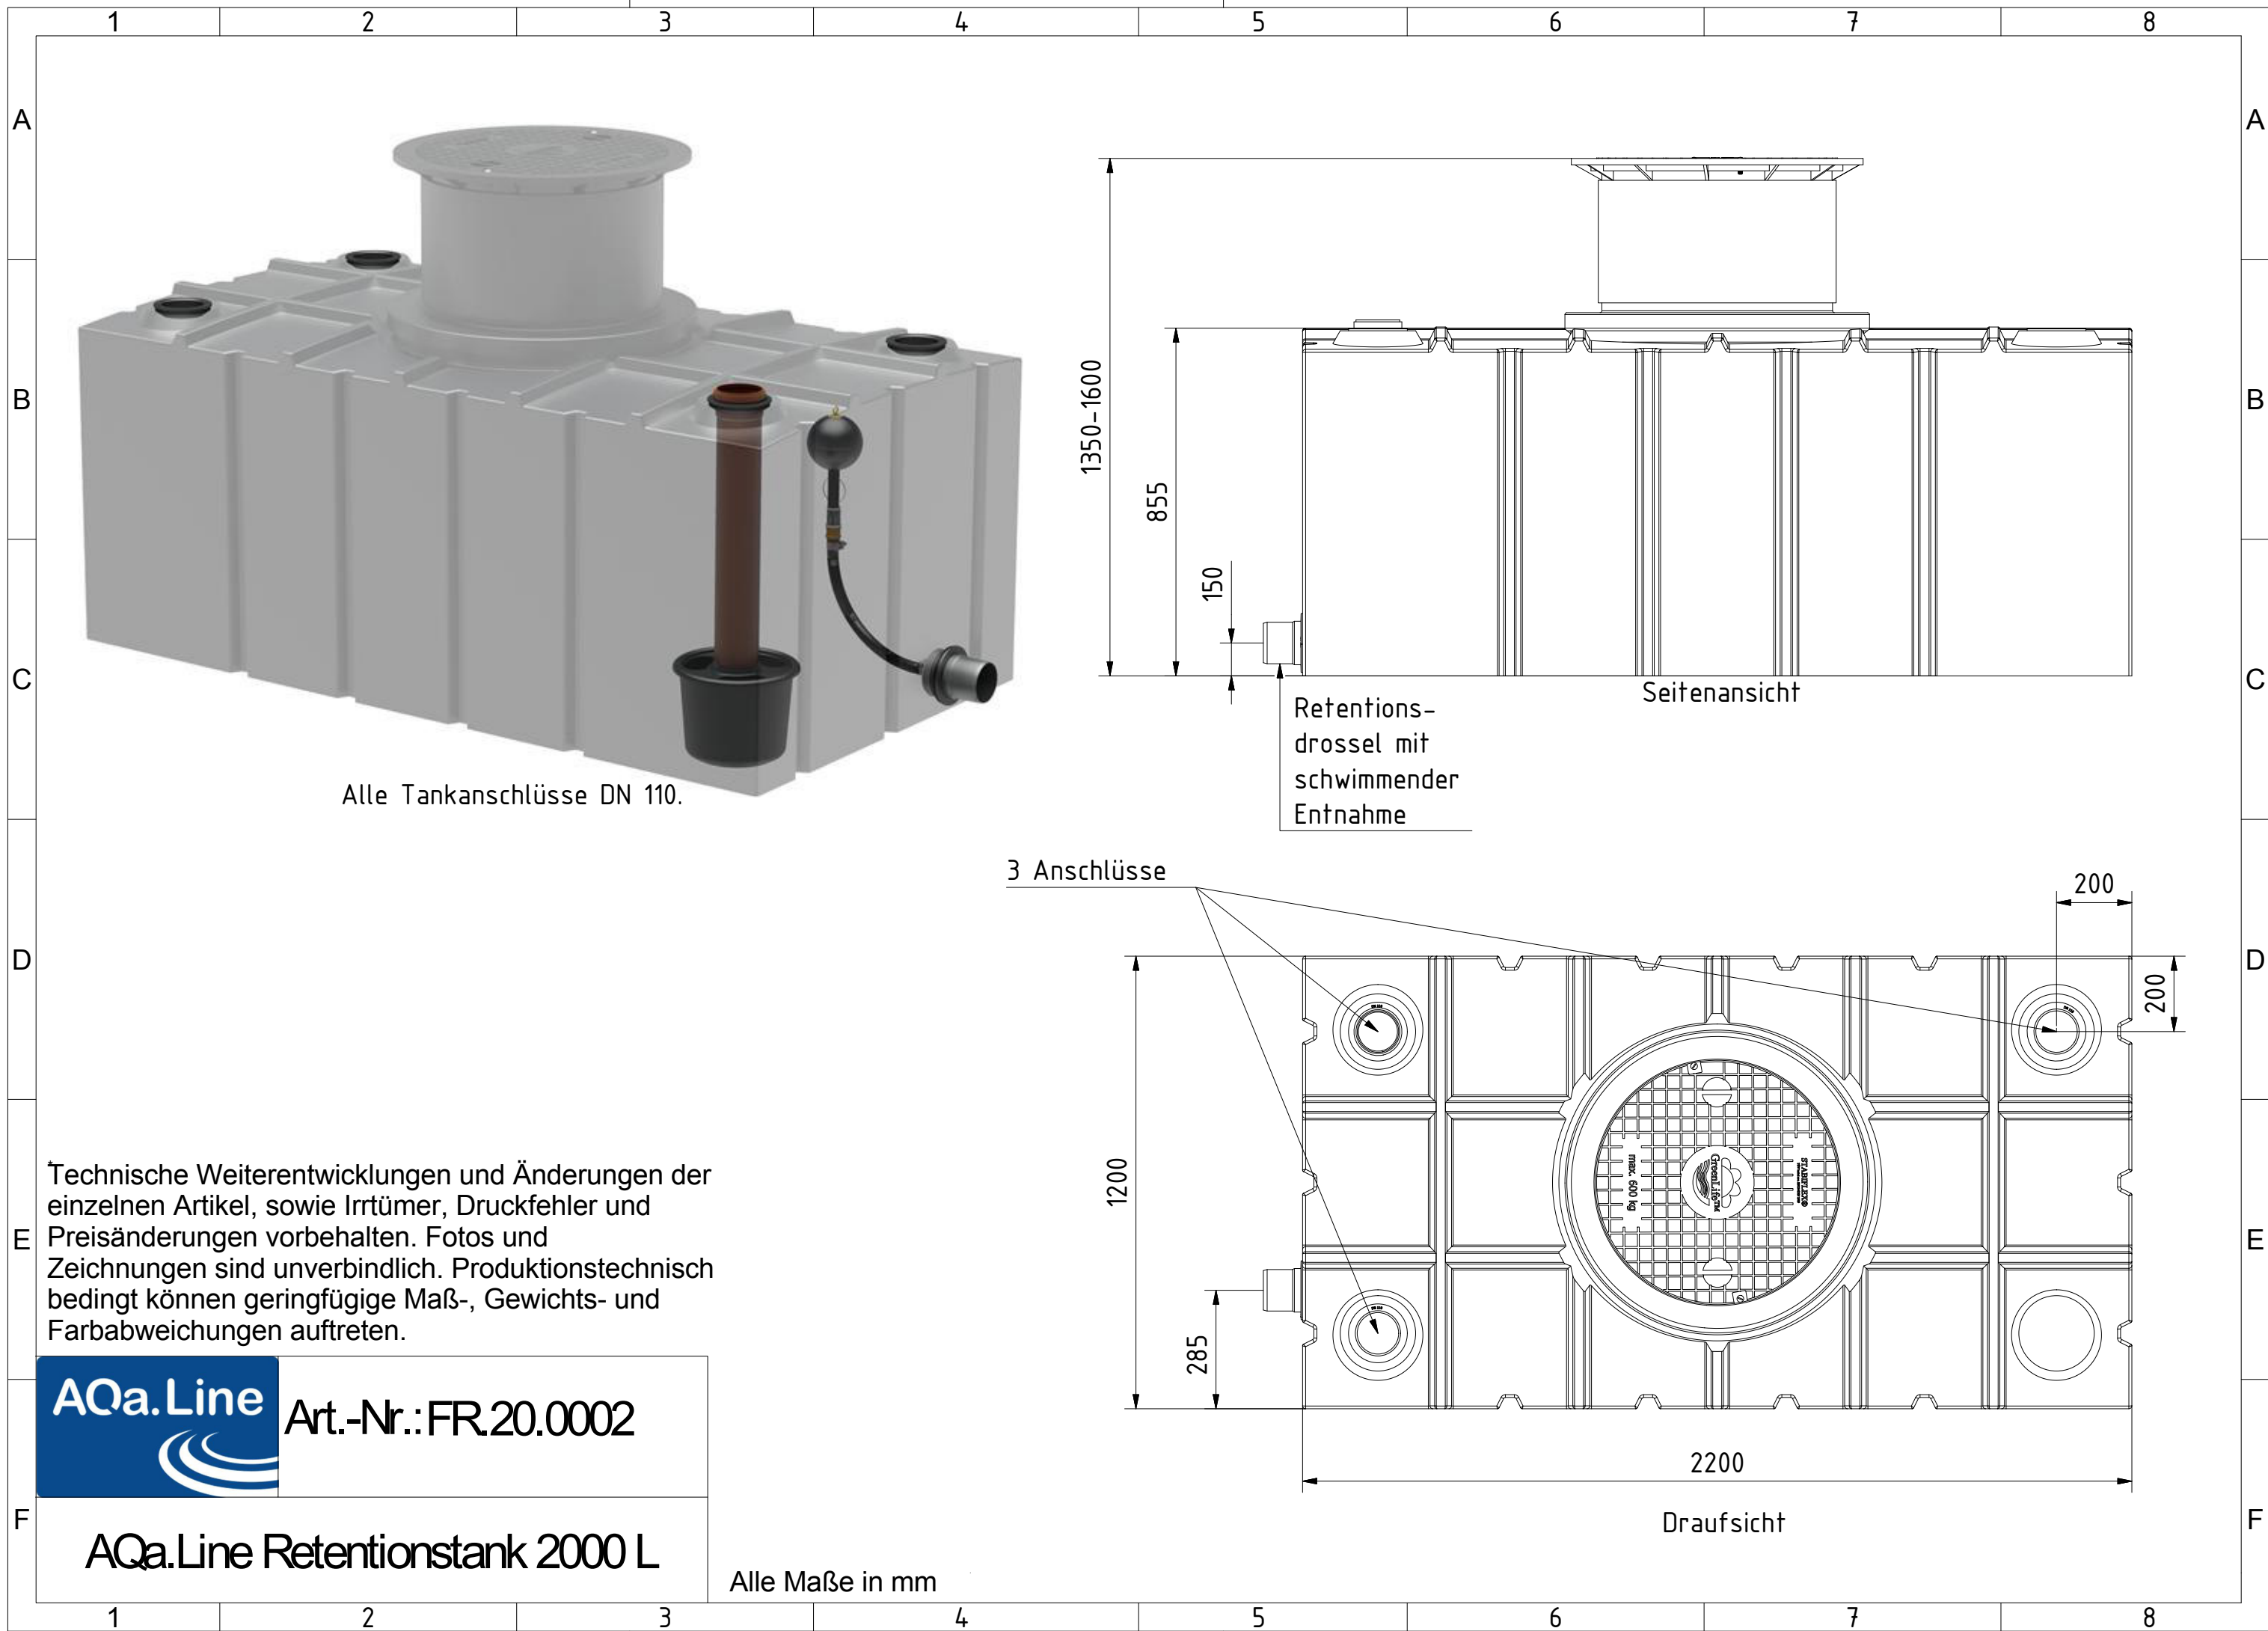

Alle Tankanschlüsse DN 110.

3 Anschlüsse

Technische Weiterentwicklungen und Änderungen der einzelnen Artikel, sowie Irrtümer, Druckfehler und Preisänderungen vorbehalten. Fotos und Zeichnungen sind unverbindlich. Produktionstechnisch bedingt können geringfügige Maß-, Gewichts- und Farbabweichungen auftreten.

**AQa.Line** Art.-Nr.: FR.20.0001

**AQa.Line Retentionstank 2000 L**

Alle Maße in mm

Alle Tankanschlüsse DN 110.

Retentions-  
drossel mit  
schwimmender  
Entnahme

Seitenansicht

3 Anschlüsse

200

**AQa.Line** Art.-Nr.: FR.20.0002

**AQa.Line Retentionstank 2000 L**

Alle Maße in mm