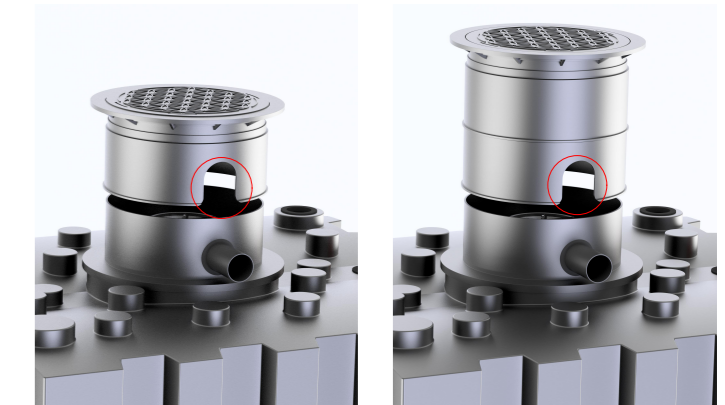

\* das Zusammenschieben des Doms auf Minimalhöhe erfordert das Ausschneiden des unteren Domsegments im Bereich der Rohre  
Beispiele:

Domschacht kurz      Domschacht lang

Technische Weiterentwicklungen und Änderungen der einzelnen Artikel, sowie Irrtümer, Druckfehler und Preisänderungen vorbehalten. Fotos und Zeichnungen sind unverbindlich. Produktionstechnisch bedingt können geringfügige Maß-, Gewichts- oder Farbabweichungen von 3% auftreten. Istmaße sind auf der Baustelle zu überprüfen.

**Flachtank AQa.Line 2000 L**  
mit Domschacht kurz  
(begehr bis 200 kg)  
mit Haus- und Gartenfilterset  
Art.-Nr.: AF.20.0021

1  
A2

\* das Zusammenschieben des Doms auf Minimalhöhe erfordert das Ausschneiden des unteren Domsegments im Bereich der Rohre  
Beispiele:

Domschacht kurz      Domschacht lang

Technische Weiterentwicklungen und Änderungen der einzelnen Artikel, sowie Irrtümer, Druckfehler und Preisänderungen vorbehalten. Fotos und Zeichnungen sind unverbindlich. Produktionstechnisch bedingt können geringfügige Maß-, Gewichts- oder Farbabweichungen von 3% auftreten. Istmaße sind auf der Baustelle zu überprüfen.

**Flachtank AQa.Line 2000 L**  
mit Domschacht lang  
(begebar bis 200 kg)  
mit Haus- und Gartenfilterset  
Art.-Nr.: AF.20.0022

1  
A2

\* das Zusammenschieben des Doms auf Minimalhöhe erfordert das Ausschneiden des unteren Domsegments im Bereich der Rohre  
Beispiele: