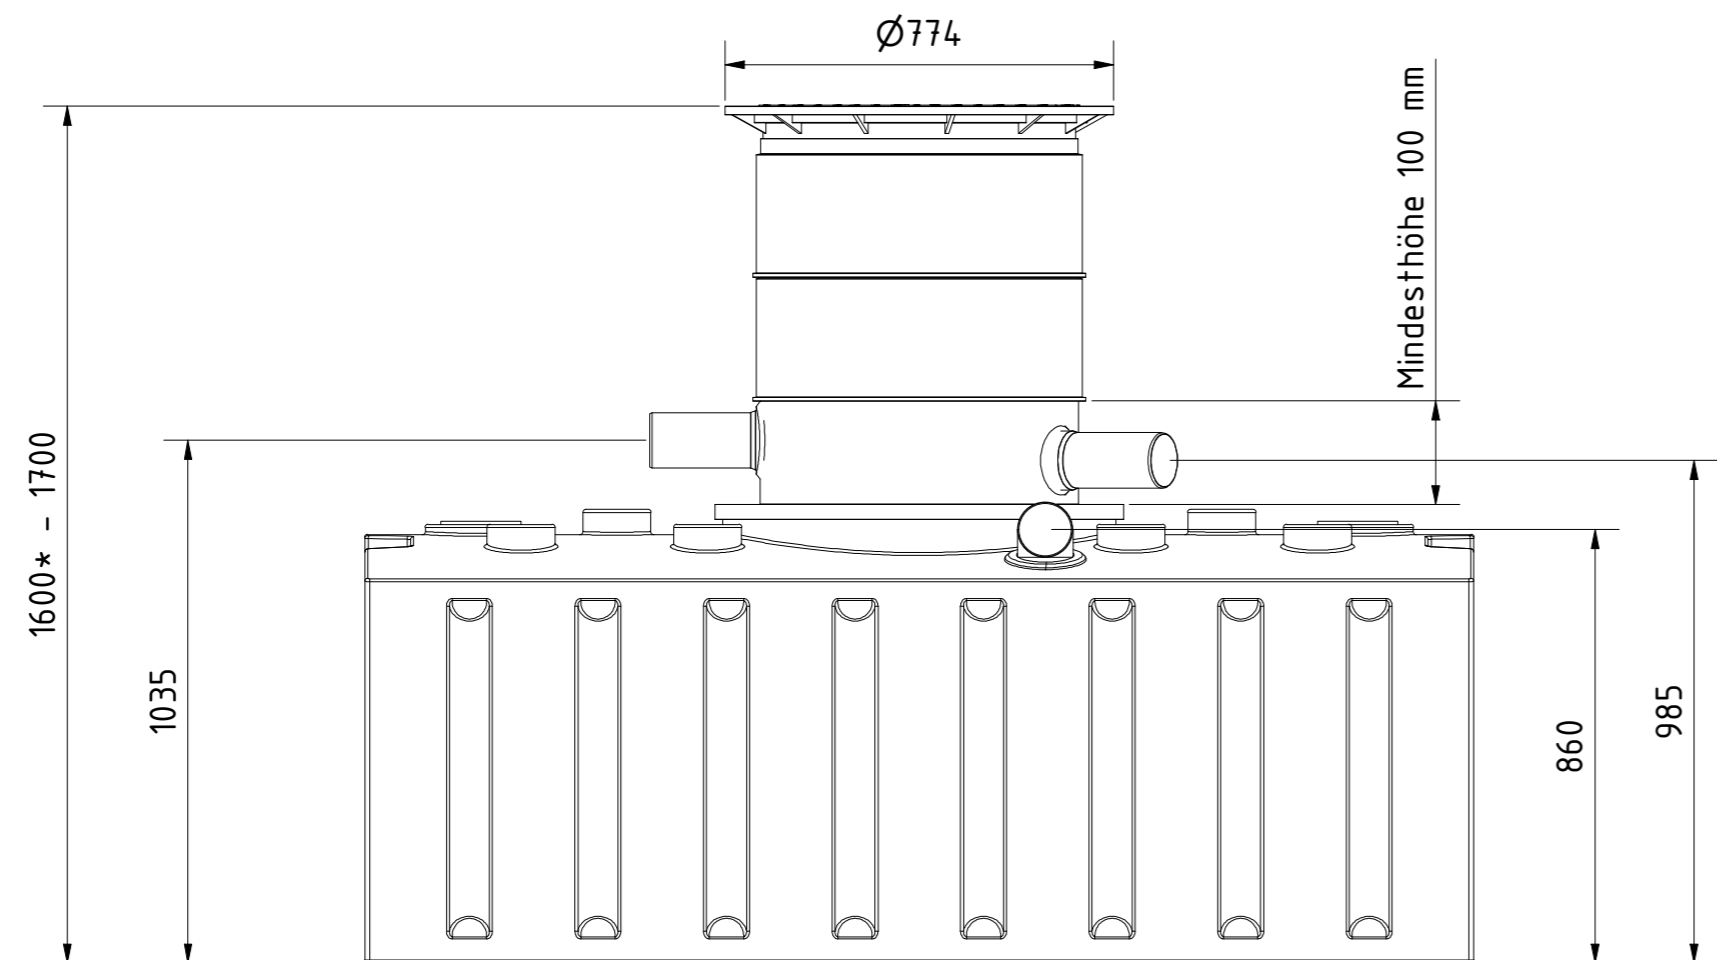

\* das Zusammenschieben des Doms auf Minimalhöhe erfordert das Ausschneiden des unteren Domsegments im Bereich der Rohre  
Beispiele:

Domschacht kurz      Domschacht lang

Technische Weiterentwicklungen und Änderungen der einzelnen Artikel, sowie Irrtümer, Druckfehler und Preisänderungen vorbehalten. Fotos und Zeichnungen sind unverbindlich. Produktionstechnisch bedingt können geringfügige Maß-, Gewichts- oder Farbabweichungen von 3% auftreten. Istmaße sind auf der Baustelle zu überprüfen.

**Flachtank AQa.Line 2000 L**  
mit Domschacht kurz  
(begehr bis 200 kg)  
mit Haus- und Gartenfilterset  
Art.-Nr.: AF.20.0021

1  
A2

\* das Zusammenschieben des Doms auf Minimalhöhe erfordert das Ausschneiden des unteren Domsegments im Bereich der Rohre  
Beispiele:

Domschacht kurz      Domschacht lang

Technische Weiterentwicklungen und Änderungen der einzelnen Artikel, sowie Irrtümer, Druckfehler und Preisänderungen vorbehalten. Fotos und Zeichnungen sind unverbindlich. Produktionstechnisch bedingt können geringfügige Maß-, Gewichts- oder Farbabweichungen von 3% auftreten. Istmaße sind auf der Baustelle zu überprüfen.

**Flachtank AQa.Line 2000 L**  
mit Domschacht lang  
(begebar bis 200 kg)  
mit Haus- und Gartenfilterset  
Art.-Nr.: AF.20.0022

1  
A2

\* das Zusammenschieben des Doms auf Minimalhöhe erfordert das Ausschneiden des unteren Domsegments im Bereich der Rohre  
Beispiele: