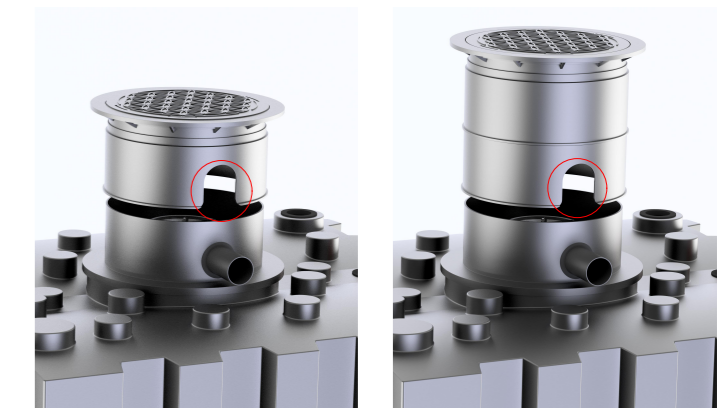

\* das Zusammenschieben des Doms auf Minimalhöhe erfordert das Ausschneiden des unteren Domsegments im Bereich der Rohre  
Beispiele:

Domschacht kurz      Domschacht lang

Technische Weiterentwicklungen und Änderungen der einzelnen Artikel, sowie Irrtümer, Druckfehler und Preisänderungen vorbehalten. Fotos und Zeichnungen sind unverbindlich. Produktionstechnisch bedingt können geringfügige Maß-, Gewichts- oder Farbabweichungen von 3% auftreten. Istmaße sind auf der Baustelle zu überprüfen.

**Flachtank AQa.Line 2000 L**  
mit Domschacht kurz  
(begehr bis 200 kg)  
mit Haus- und Gartenfilterset  
Art.-Nr.: AF.20.0021

1  
A2

\* das Zusammenschieben des Doms auf Minimalhöhe erfordert das Ausschneiden des unteren Domsegments im Bereich der Rohre  
Beispiele:

Domschacht kurz      Domschacht lang

Technische Weiterentwicklungen und Änderungen der einzelnen Artikel, sowie Irrtümer, Druckfehler und Preisänderungen vorbehalten. Fotos und Zeichnungen sind unverbindlich. Produktionstechnisch bedingt können geringfügige Maß-, Gewichts- oder Farbabweichungen von 3% auftreten. Istmaße sind auf der Baustelle zu überprüfen.

**Flachtank AQa.Line 2000 L**  
mit Domschacht lang  
(begebar bis 200 kg)  
mit Haus- und Gartenfilterset  
Art.-Nr.: AF.20.0022

1  
A2

\* das Zusammenschieben des Doms auf Minimalhöhe erfordert das Ausschneiden des unteren Domsegments im Bereich der Rohre  
Beispiele: