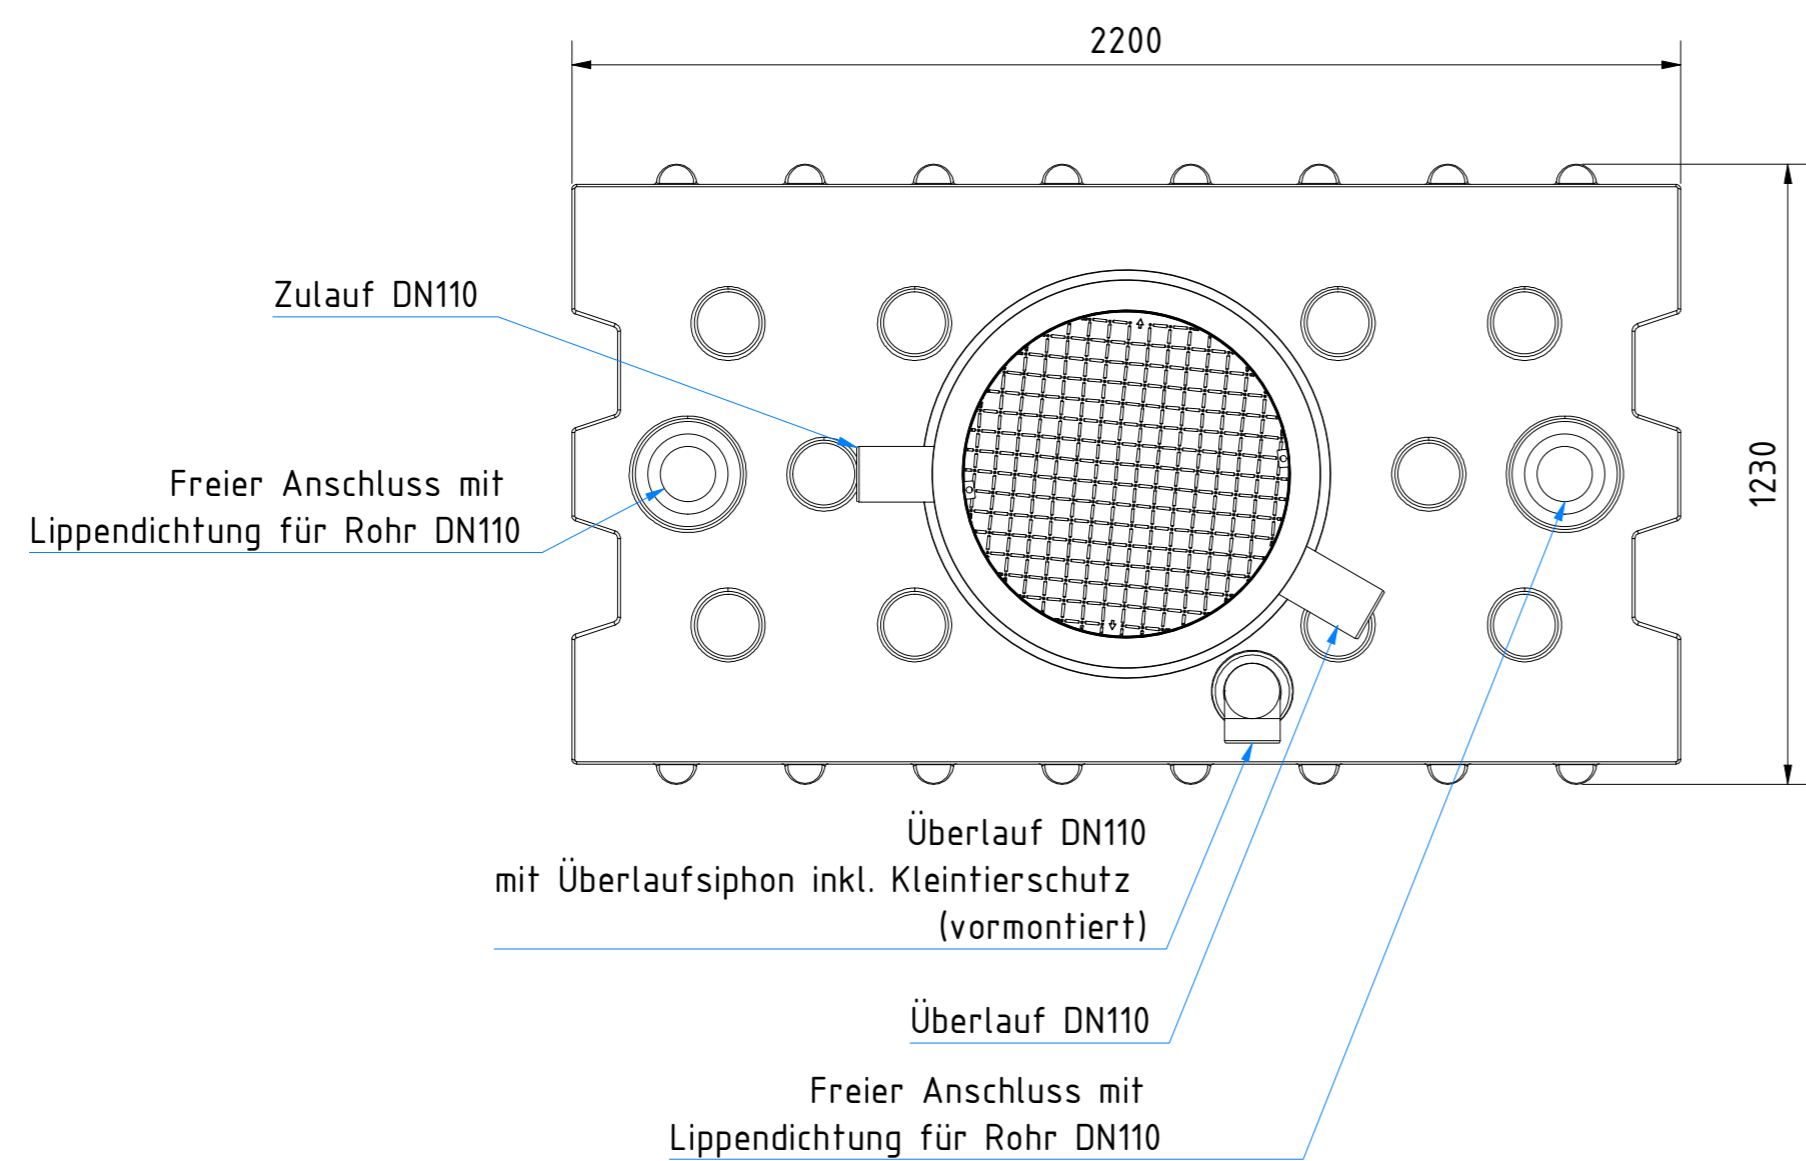

\* das Zusammenschieben des Doms auf Minimalhöhe erfordert das Ausschneiden des unteren Domsegments im Bereich der Rohre  
Beispiele:

Domschacht kurz      Domschacht lang

Technische Weiterentwicklungen und Änderungen der einzelnen Artikel, sowie Irrtümer, Druckfehler und Preisänderungen vorbehalten. Fotos und Zeichnungen sind unverbindlich. Produktionstechnisch bedingt können geringfügige Maß-, Gewichts- oder Farbabweichungen von 3% auftreten. Istmaße sind auf der Baustelle zu überprüfen.

**Flachtank AQa.Line 2000 L**  
mit Domschacht kurz  
(begehr bis 200 kg)  
mit Haus- und Gartenfilterset  
Art.-Nr.: AF.20.0021

1  
A2

\* das Zusammenschieben des Doms auf Minimalhöhe erfordert das Ausschneiden des unteren Domsegments im Bereich der Rohre  
Beispiele:

Domschacht kurz      Domschacht lang

Technische Weiterentwicklungen und Änderungen der einzelnen Artikel, sowie Irrtümer, Druckfehler und Preisänderungen vorbehalten. Fotos und Zeichnungen sind unverbindlich. Produktionstechnisch bedingt können geringfügige Maß-, Gewichts- oder Farbabweichungen von 3% auftreten. Istmaße sind auf der Baustelle zu überprüfen.

**Flachtank AQa.Line 2000 L**  
mit Domschacht lang  
(begebar bis 200 kg)  
mit Haus- und Gartenfilterset  
Art.-Nr.: AF.20.0022

1  
A2

\* das Zusammenschieben des Doms auf Minimalhöhe erfordert das Ausschneiden des unteren Domsegments im Bereich der Rohre  
Beispiele: