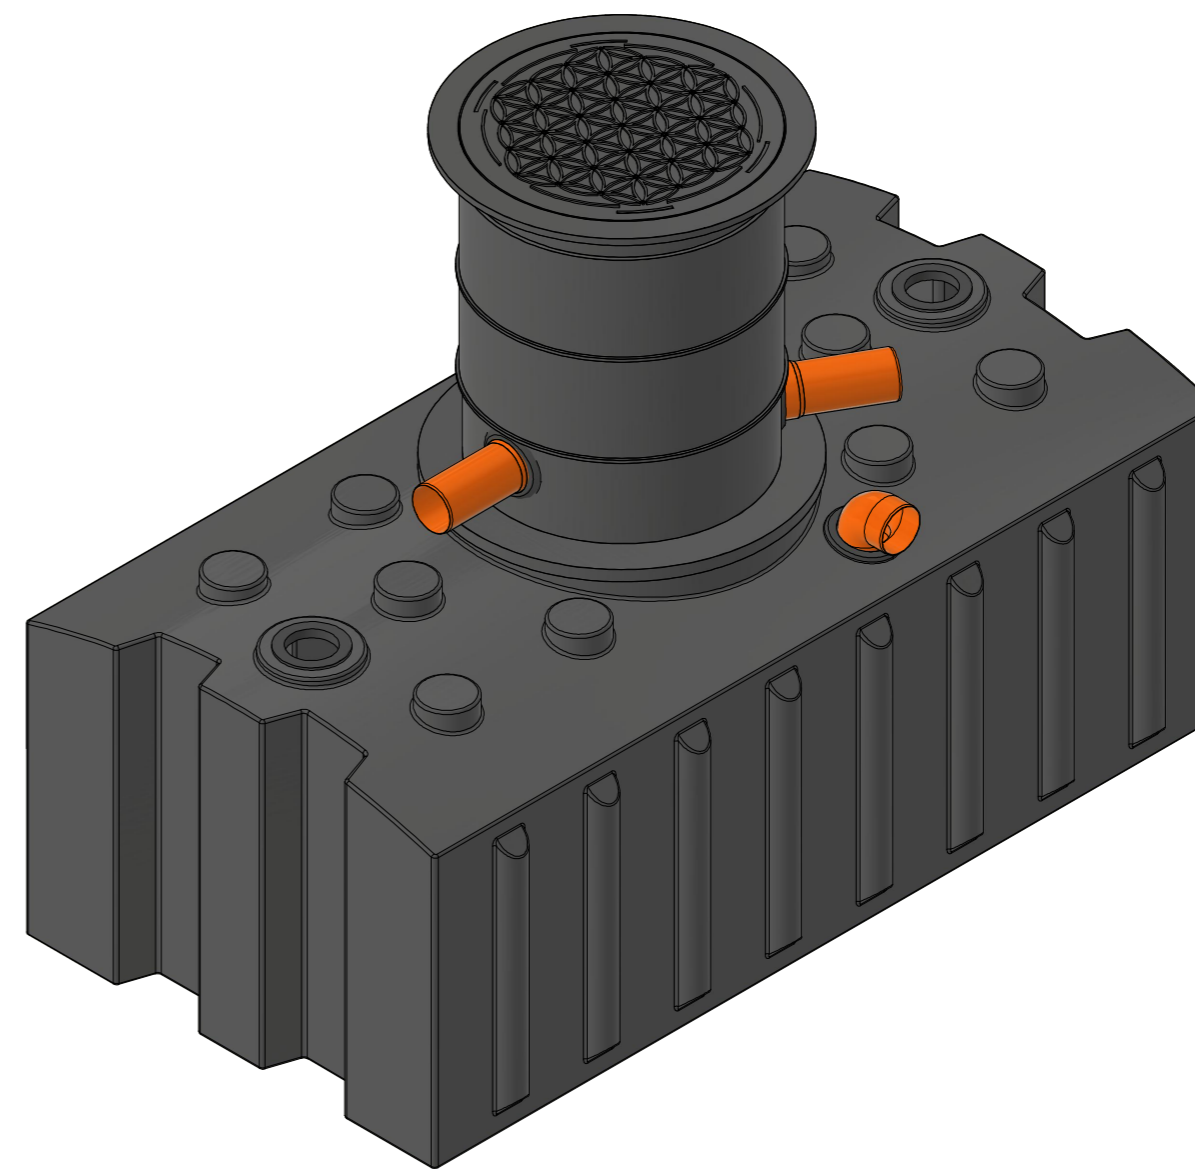

\* das Zusammenschieben des Doms auf Minimalhöhe erfordert das Ausschneiden des unteren Domsegments im Bereich der Rohre  
Beispiele:

Domschacht kurz      Domschacht lang

Technische Weiterentwicklungen und Änderungen der einzelnen Artikel, sowie Irrtümer, Druckfehler und Preisänderungen vorbehalten. Fotos und Zeichnungen sind unverbindlich. Produktionstechnisch bedingt können geringfügige Maß-, Gewichts- oder Farbabweichungen von 3% auftreten. Istmaße sind auf der Baustelle zu überprüfen.

**Flachtank AQa.Line 2000 L**  
mit Domschacht kurz  
(begehr bis 200 kg)  
mit Haus- und Gartenfilterset  
Art.-Nr.: AF.20.0021

1  
A2

\* das Zusammenschieben des Doms auf Minimalhöhe erfordert das Ausschneiden des unteren Domsegments im Bereich der Rohre  
Beispiele:

**Flachtank AQa.Line 2000 L**  
mit Domschacht lang  
(begebar bis 200 kg)  
mit Haus- und Gartenfilterset  
Art.-Nr.: AF.20.0022

1  
A2

\* das Zusammenschieben des Doms auf Minimalhöhe erfordert das Ausschneiden des unteren Domsegments im Bereich der Rohre  
Beispiele:

	
<b>Flachtank AQa.Line 2000 L</b> mit Domschacht lang (PKW-befahrbar bis 600 kg Radlast) mit Haus- und Gartenfilterset Art.-Nr.: AF.20.0023	
1	A2