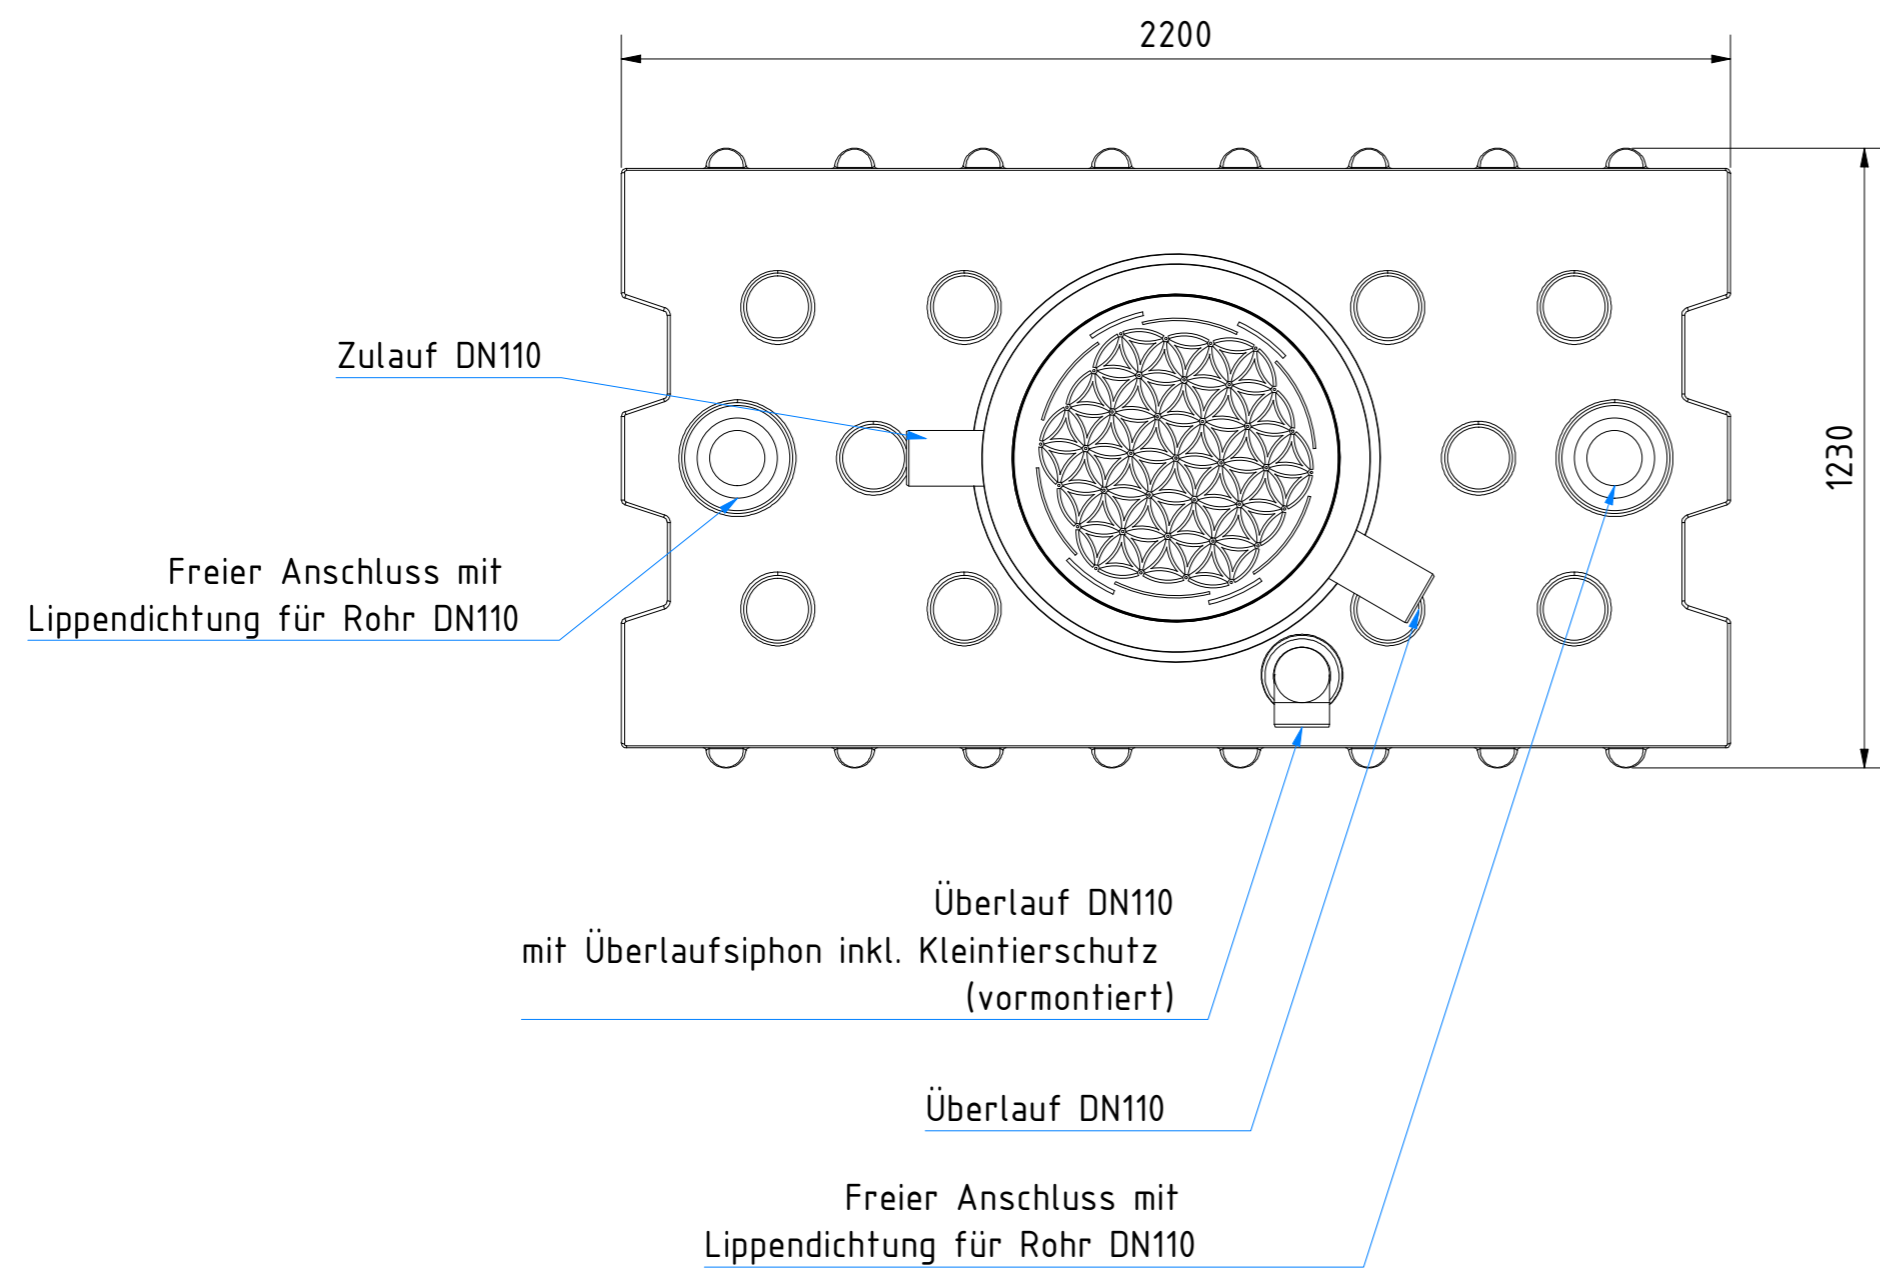

\* das Zusammenschieben des Doms auf Minimalhöhe erfordert das Ausschneiden des unteren Domsegments im Bereich der Rohre  
Beispiele:

Domschacht kurz      Domschacht lang

Technische Weiterentwicklungen und Änderungen der einzelnen Artikel, sowie Irrtümer, Druckfehler und Preisänderungen vorbehalten. Fotos und Zeichnungen sind unverbindlich. Produktionstechnisch bedingt können geringfügige Maß-, Gewichts- oder Farbabweichungen von 3% auftreten. Istmaße sind auf der Baustelle zu überprüfen.

**Flachtank AQa.Line 2000 L**  
mit Domschacht kurz  
(begehr bis 200 kg)  
mit Haus- und Gartenfilterset  
Art.-Nr.: AF.20.0021

1  
A2

\* das Zusammenschieben des Doms auf Minimalhöhe erfordert das Ausschneiden des unteren Domsegments im Bereich der Rohre  
Beispiele:

Domschacht kurz      Domschacht lang

Technische Weiterentwicklungen und Änderungen der einzelnen Artikel, sowie Irrtümer, Druckfehler und Preisänderungen vorbehalten. Fotos und Zeichnungen sind unverbindlich. Produktionstechnisch bedingt können geringfügige Maß-, Gewichts- oder Farbabweichungen von 3% auftreten. Istmaße sind auf der Baustelle zu überprüfen.

**Flachtank AQa.Line 2000 L**  
mit Domschacht lang  
(begebar bis 200 kg)  
mit Haus- und Gartenfilterset  
Art.-Nr.: AF.20.0022

1  
A2

\* das Zusammenschieben des Doms auf Minimalhöhe erfordert das Ausschneiden des unteren Domsegments im Bereich der Rohre  
Beispiele: