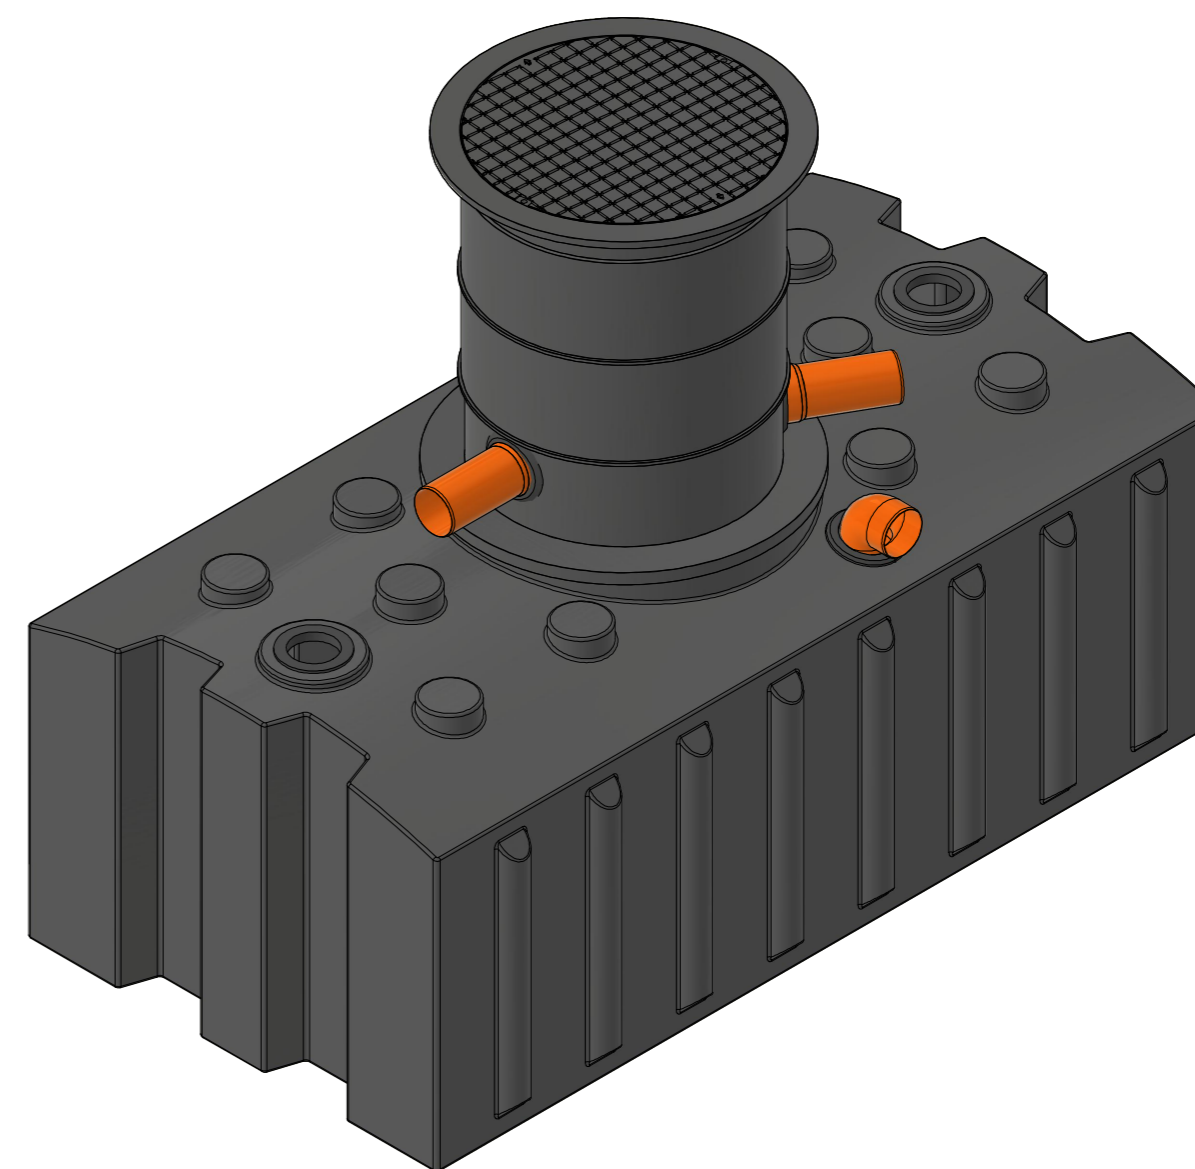

\* das Zusammenschieben des Doms auf Minimalhöhe erfordert das Ausschneiden des unteren Domsegments im Bereich der Rohre  
Beispiele:

Domschacht kurz      Domschacht lang

Technische Weiterentwicklungen und Änderungen der einzelnen Artikel, sowie Irrtümer, Druckfehler und Preisänderungen vorbehalten. Fotos und Zeichnungen sind unverbindlich. Produktionstechnisch bedingt können geringfügige Maß-, Gewichts- oder Farbabweichungen von 3% auftreten. Istmaße sind auf der Baustelle zu überprüfen.

**Flachtank AQa.Line 2000 L**  
mit Domschacht kurz  
(begehr bis 200 kg)  
mit Haus- und Gartenfilterset  
Art.-Nr.: AF.20.0021

1  
A2

\* das Zusammenschieben des Doms auf Minimalhöhe erfordert das Ausschneiden des unteren Domsegments im Bereich der Rohre  
Beispiele:

Domschacht kurz      Domschacht lang

Technische Weiterentwicklungen und Änderungen der einzelnen Artikel, sowie Irrtümer, Druckfehler und Preisänderungen vorbehalten. Fotos und Zeichnungen sind unverbindlich. Produktionstechnisch bedingt können geringfügige Maß-, Gewichts- oder Farbabweichungen von 3% auftreten. Istmaße sind auf der Baustelle zu überprüfen.

**Flachtank AQa.Line 2000 L**  
mit Domschacht lang  
(begebar bis 200 kg)  
mit Haus- und Gartenfilterset  
Art.-Nr.: AF.20.0022

1  
A2

\* das Zusammenschieben des Doms auf Minimalhöhe erfordert das Ausschneiden des unteren Domsegments im Bereich der Rohre  
Beispiele: