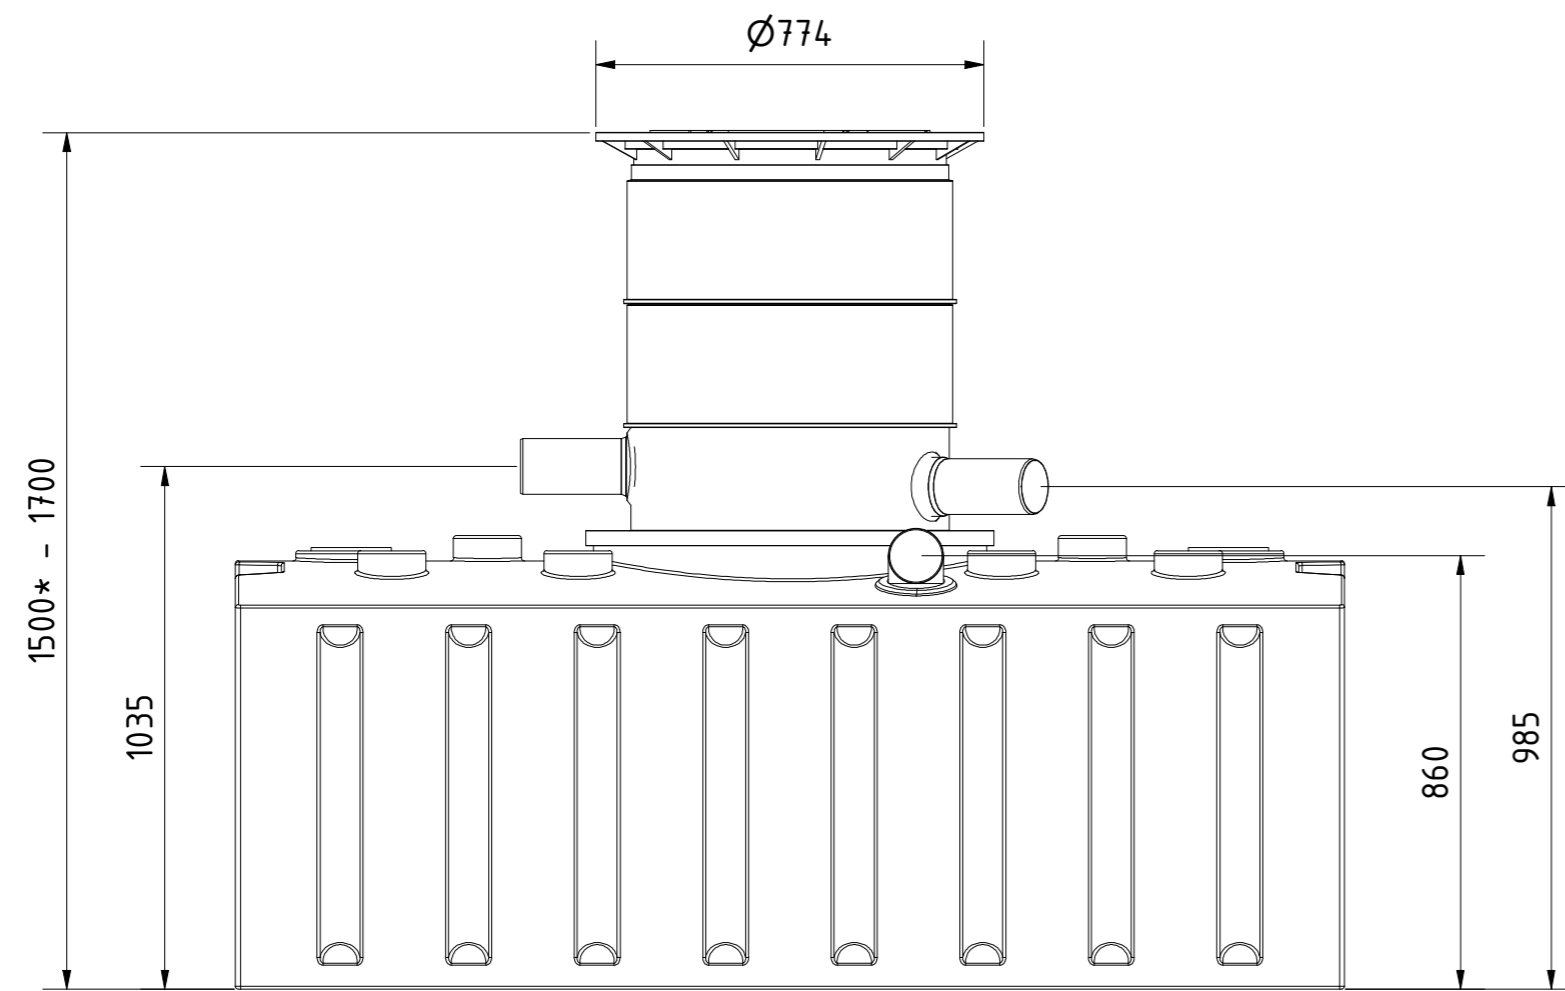

\* das Zusammenschieben des Doms auf Minimalhöhe erfordert das Ausschneiden des unteren Domsegments im Bereich der Rohre  
Beispiele:

Domschacht kurz      Domschacht lang

Technische Weiterentwicklungen und Änderungen der einzelnen Artikel, sowie Irrtümer, Druckfehler und Preisänderungen vorbehalten. Fotos und Zeichnungen sind unverbindlich. Produktionstechnisch bedingt können geringfügige Maß-, Gewichts- oder Farbabweichungen von 3% auftreten. Istmaße sind auf der Baustelle zu überprüfen.

**Flachtank AQa.Line 2000 L**  
mit Domschacht kurz  
(begehr bis 200 kg)  
mit Haus- und Gartenfilterset  
Art.-Nr.: AF.20.0021

1  
A2

\* das Zusammenschieben des Doms auf Minimalhöhe erfordert das Ausschneiden des unteren Domsegments im Bereich der Rohre  
Beispiele:

Domschacht kurz      Domschacht lang

Technische Weiterentwicklungen und Änderungen der einzelnen Artikel, sowie Irrtümer, Druckfehler und Preisänderungen vorbehalten. Fotos und Zeichnungen sind unverbindlich. Produktionstechnisch bedingt können geringfügige Maß-, Gewichts- oder Farbabweichungen von 3% auftreten. Istmaße sind auf der Baustelle zu überprüfen.

**Flachtank AQa.Line 2000 L**  
mit Domschacht lang  
(begebar bis 200 kg)  
mit Haus- und Gartenfilterset  
Art.-Nr.: AF.20.0022

1  
A2

\* das Zusammenschieben des Doms auf Minimalhöhe erfordert das Ausschneiden des unteren Domsegments im Bereich der Rohre  
Beispiele: