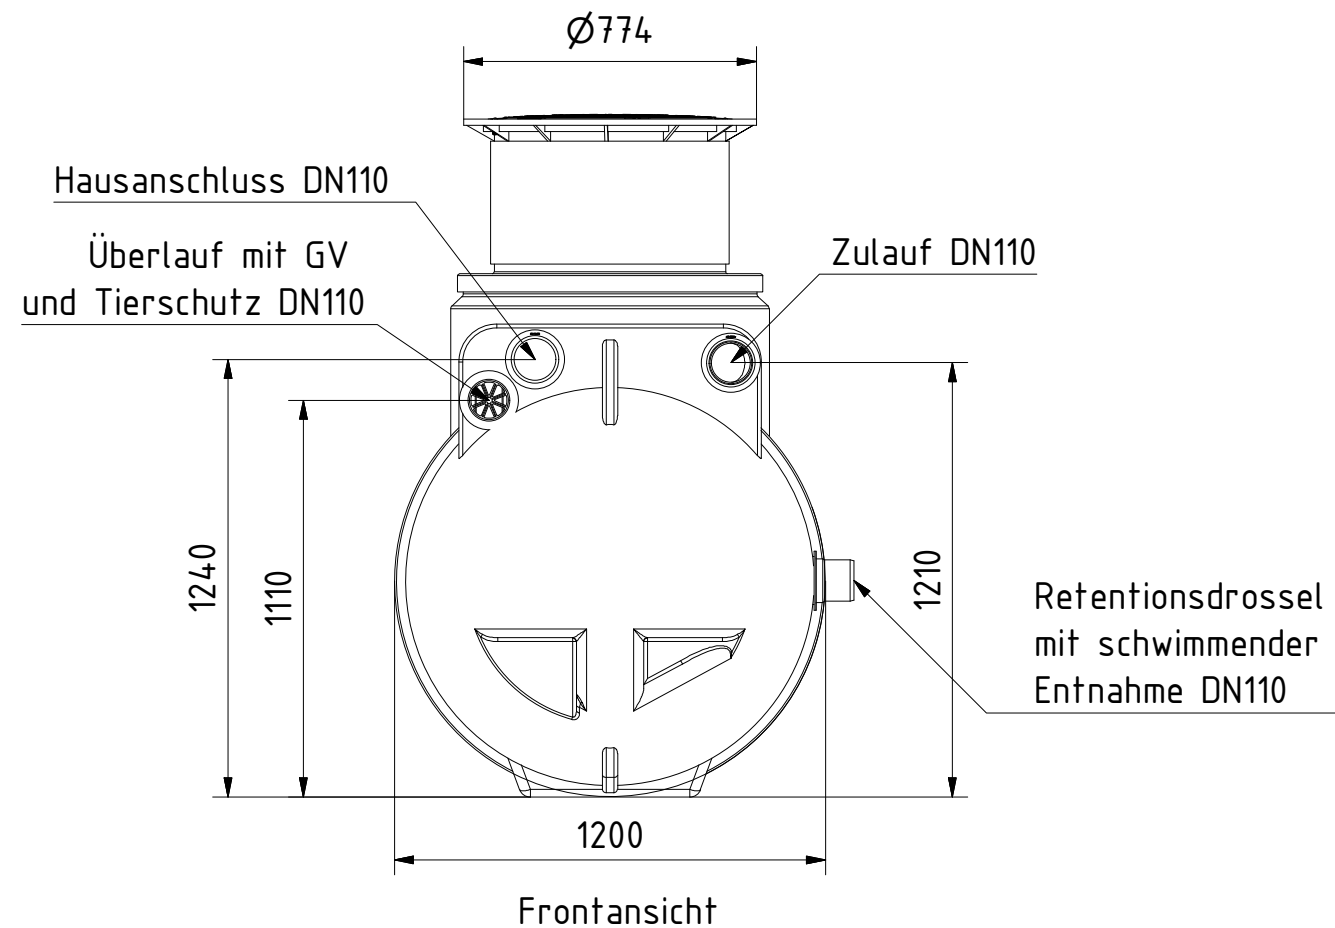

**AQa.Line** Art.-Nr.: AR.20.0211

**AQa.Line Retentionszisterne 2000 L**

Alle Maße in mm

Technische Weiterentwicklungen und Änderungen der einzelnen Artikel, sowie Irrtümer, Druckfehler und Preisänderungen vorbehalten. Fotos und Zeichnungen sind unverbindlich. Produktionstechnisch bedingt können geringfügige Maß-, Gewichts- und Farbabweichungen auftreten.

**AQa.Line** Art.-Nr.: AR.20.0212

**AQa.Line Retentionszisterne 2000 L**

Alle Maße in mm

Technische Weiterentwicklungen und Änderungen der einzelnen Artikel, sowie Irrtümer, Druckfehler und Preisänderungen vorbehalten. Fotos und Zeichnungen sind unverbindlich. Produktionstechnisch bedingt können geringfügige Maß-, Gewichts- und Farbabweichungen auftreten.

**AQa.Line** Art.-Nr.: AR.20.0213

**AQa.Line Retentionszisterne 2000 L**

Alle Maße in mm