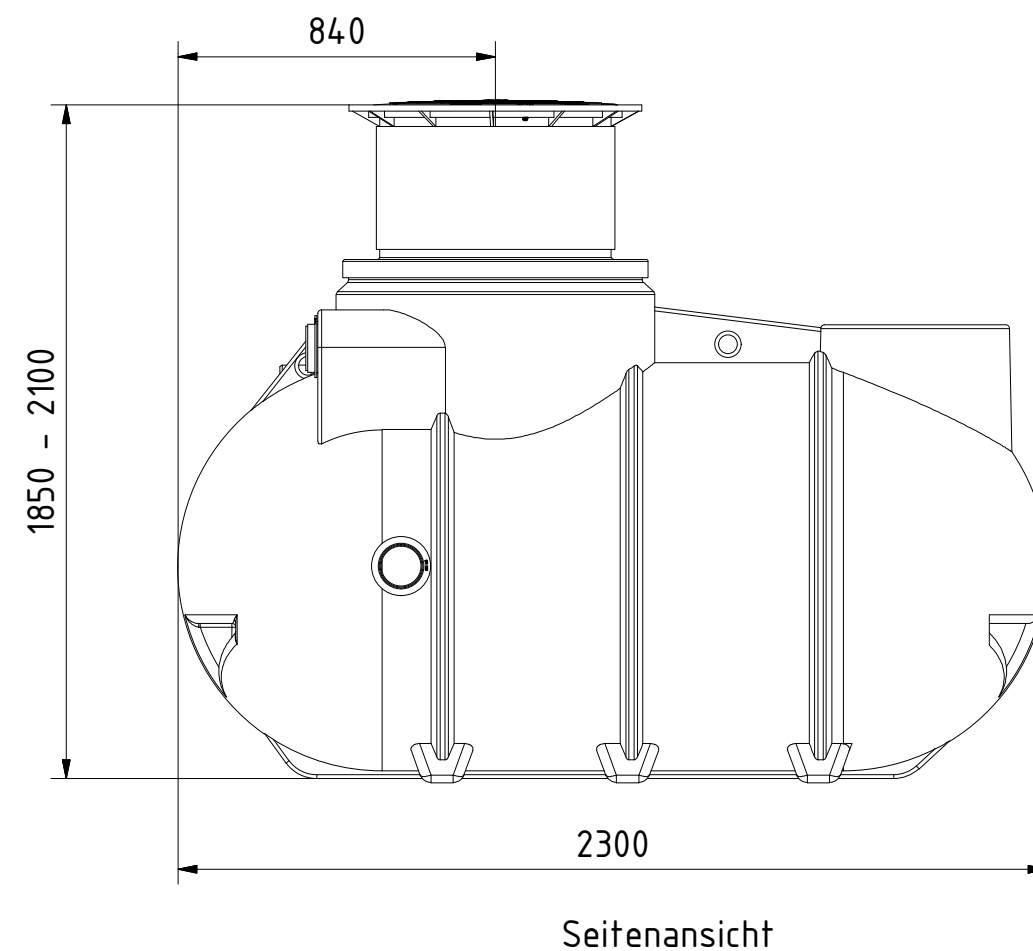

**AQa.Line** Art.-Nr.: AR.20.0211

**AQa.Line Retentionszisterne 2000 L**

Alle Maße in mm

Technische Weiterentwicklungen und Änderungen der einzelnen Artikel, sowie Irrtümer, Druckfehler und Preisänderungen vorbehalten. Fotos und Zeichnungen sind unverbindlich. Produktionstechnisch bedingt können geringfügige Maß-, Gewichts- und Farbabweichungen auftreten.

**AQa.Line** Art.-Nr.: AR.20.0212

**AQa.Line Retentionszisterne 2000 L**

Alle Maße in mm

Technische Weiterentwicklungen und Änderungen der einzelnen Artikel, sowie Irrtümer, Druckfehler und Preisänderungen vorbehalten. Fotos und Zeichnungen sind unverbindlich. Produktionstechnisch bedingt können geringfügige Maß-, Gewichts- und Farbabweichungen auftreten.

**AQa.Line** Art.-Nr.: AR.20.0213

**AQa.Line Retentionszisterne 2000 L**

Alle Maße in mm