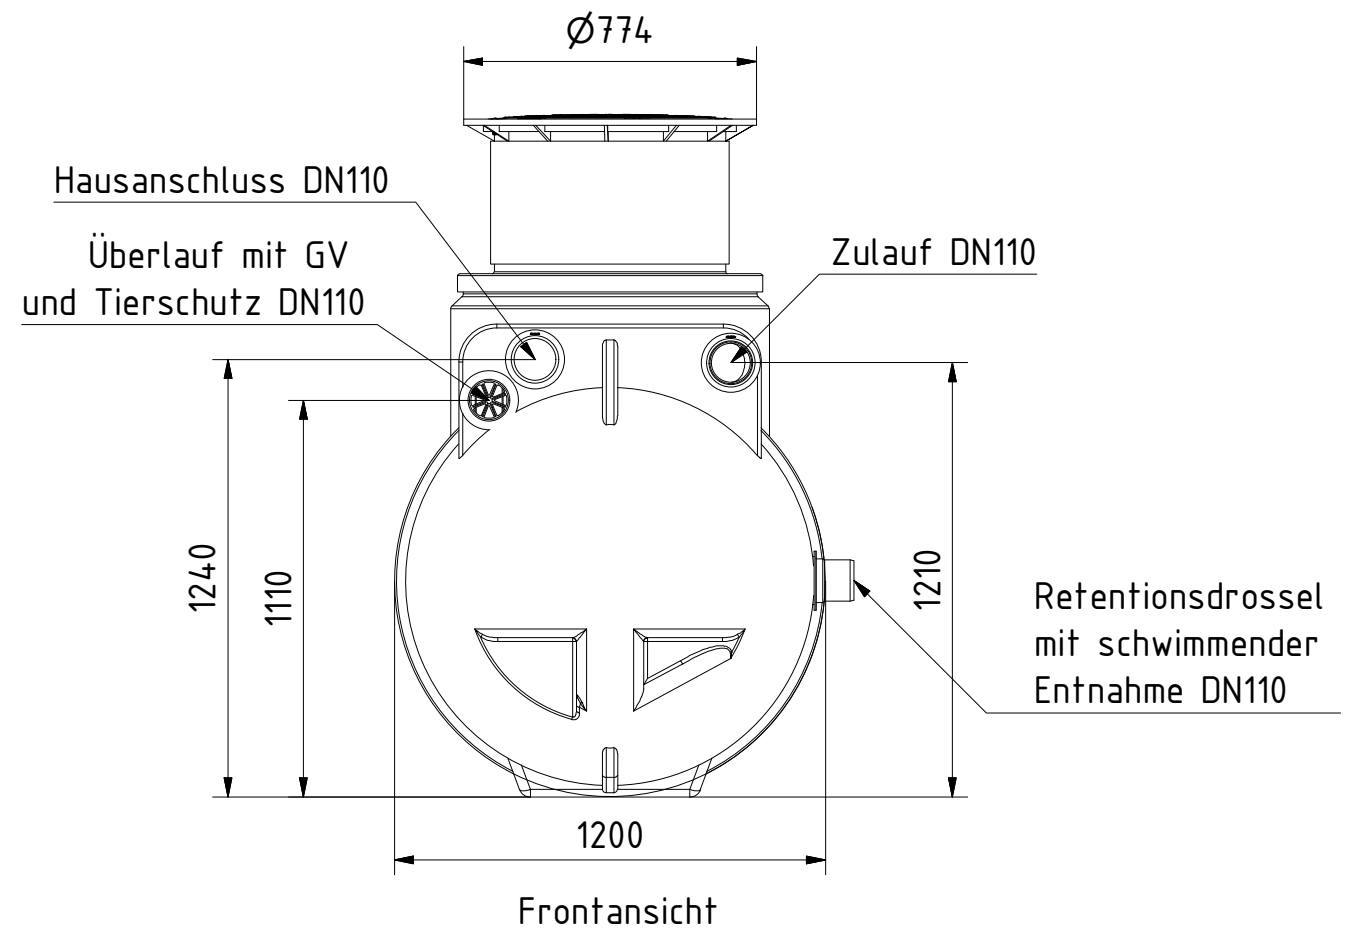

**AQa.Line** Art.-Nr.: AR.20.0211

**AQa.Line Retentionszisterne 2000 L**

Alle Maße in mm

Technische Weiterentwicklungen und Änderungen der einzelnen Artikel, sowie Irrtümer, Druckfehler und Preisänderungen vorbehalten. Fotos und Zeichnungen sind unverbindlich. Produktionstechnisch bedingt können geringfügige Maß-, Gewichts- und Farbabweichungen auftreten.

**AQa.Line** Art.-Nr.: AR.20.0212

**AQa.Line Retentionszisterne 2000 L**

Alle Maße in mm

Technische Weiterentwicklungen und Änderungen der einzelnen Artikel, sowie Irrtümer, Druckfehler und Preisänderungen vorbehalten. Fotos und Zeichnungen sind unverbindlich. Produktionstechnisch bedingt können geringfügige Maß-, Gewichts- und Farbabweichungen auftreten.

**AQa.Line** Art.-Nr.: AR.20.0213

**AQa.Line Retentionszisterne 2000 L**

Alle Maße in mm