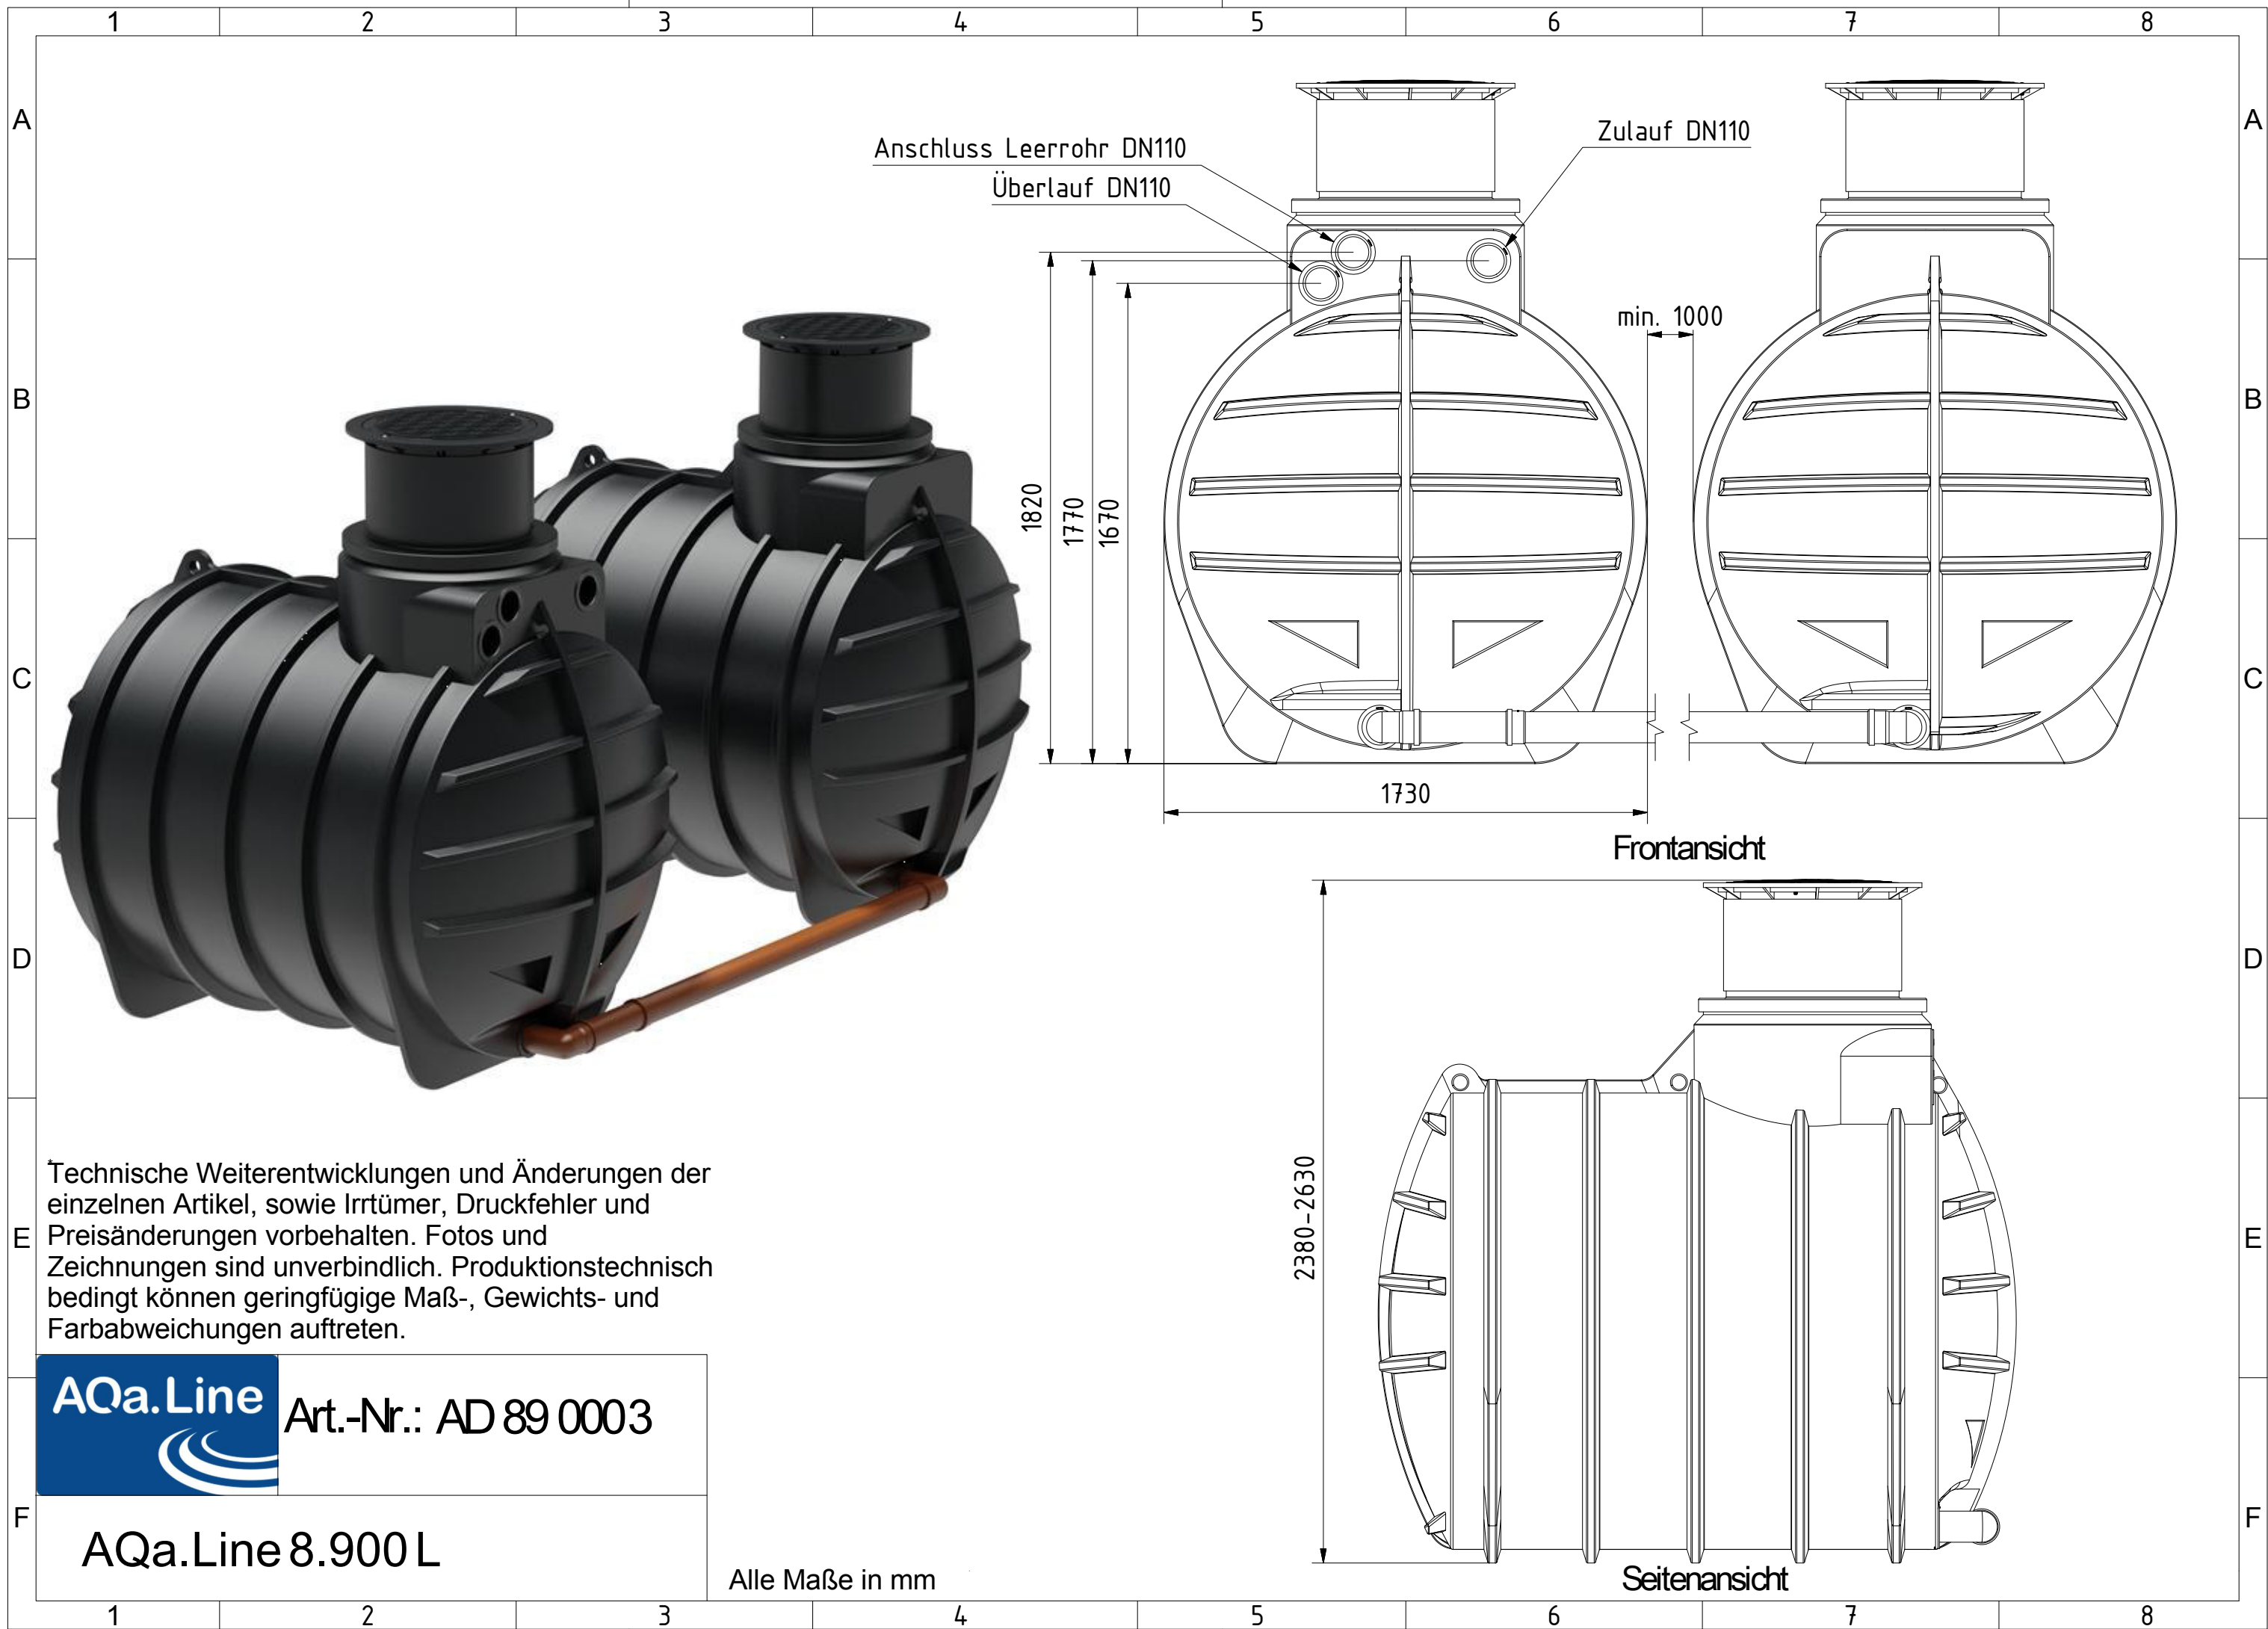

AQa.Line Art.-Nr.: AD 89 0001

AQa.Line 8.900 L

Alle Maße in mm

Technische Weiterentwicklungen und Änderungen der einzelnen Artikel, sowie Irrtümer, Druckfehler und Preisänderungen vorbehalten. Fotos und Zeichnungen sind unverbindlich. Produktionstechnisch bedingt können geringfügige Maß-, Gewichts- und Farbabweichungen auftreten.

AQa.Line Art.-Nr.: AD 89 0002

AQa.Line 8.900 L

Alle Maße in mm

Technische Weiterentwicklungen und Änderungen der einzelnen Artikel, sowie Irrtümer, Druckfehler und Preisänderungen vorbehalten. Fotos und Zeichnungen sind unverbindlich. Produktionstechnisch bedingt können geringfügige Maß-, Gewichts- und Farbabweichungen auftreten.

AQa.Line Art.-Nr.: AD 89 0003

AQa.Line 8.900 L

Alle Maße in mm