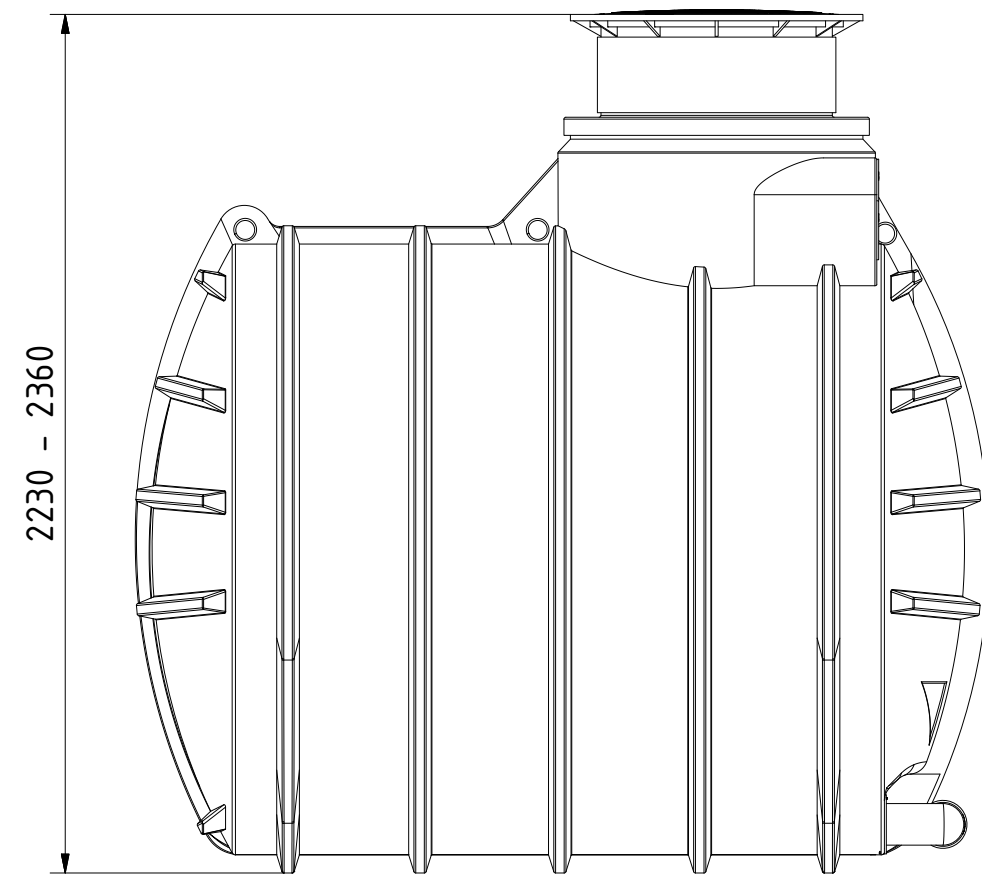

Seitenansicht

Technische Weiterentwicklungen und Änderungen der einzelnen Artikel, sowie Irrtümer, Druckfehler und Preisänderungen vorbehalten. Fotos und Zeichnungen sind unverbindlich. Produktionstechnisch bedingt können geringfügige Maß-, Gewichts- und Farbabweichungen auftreten.

AQa.Line Art.-Nr.: AD 89 0001

AQa.Line 8.900 L

Alle Maße in mm