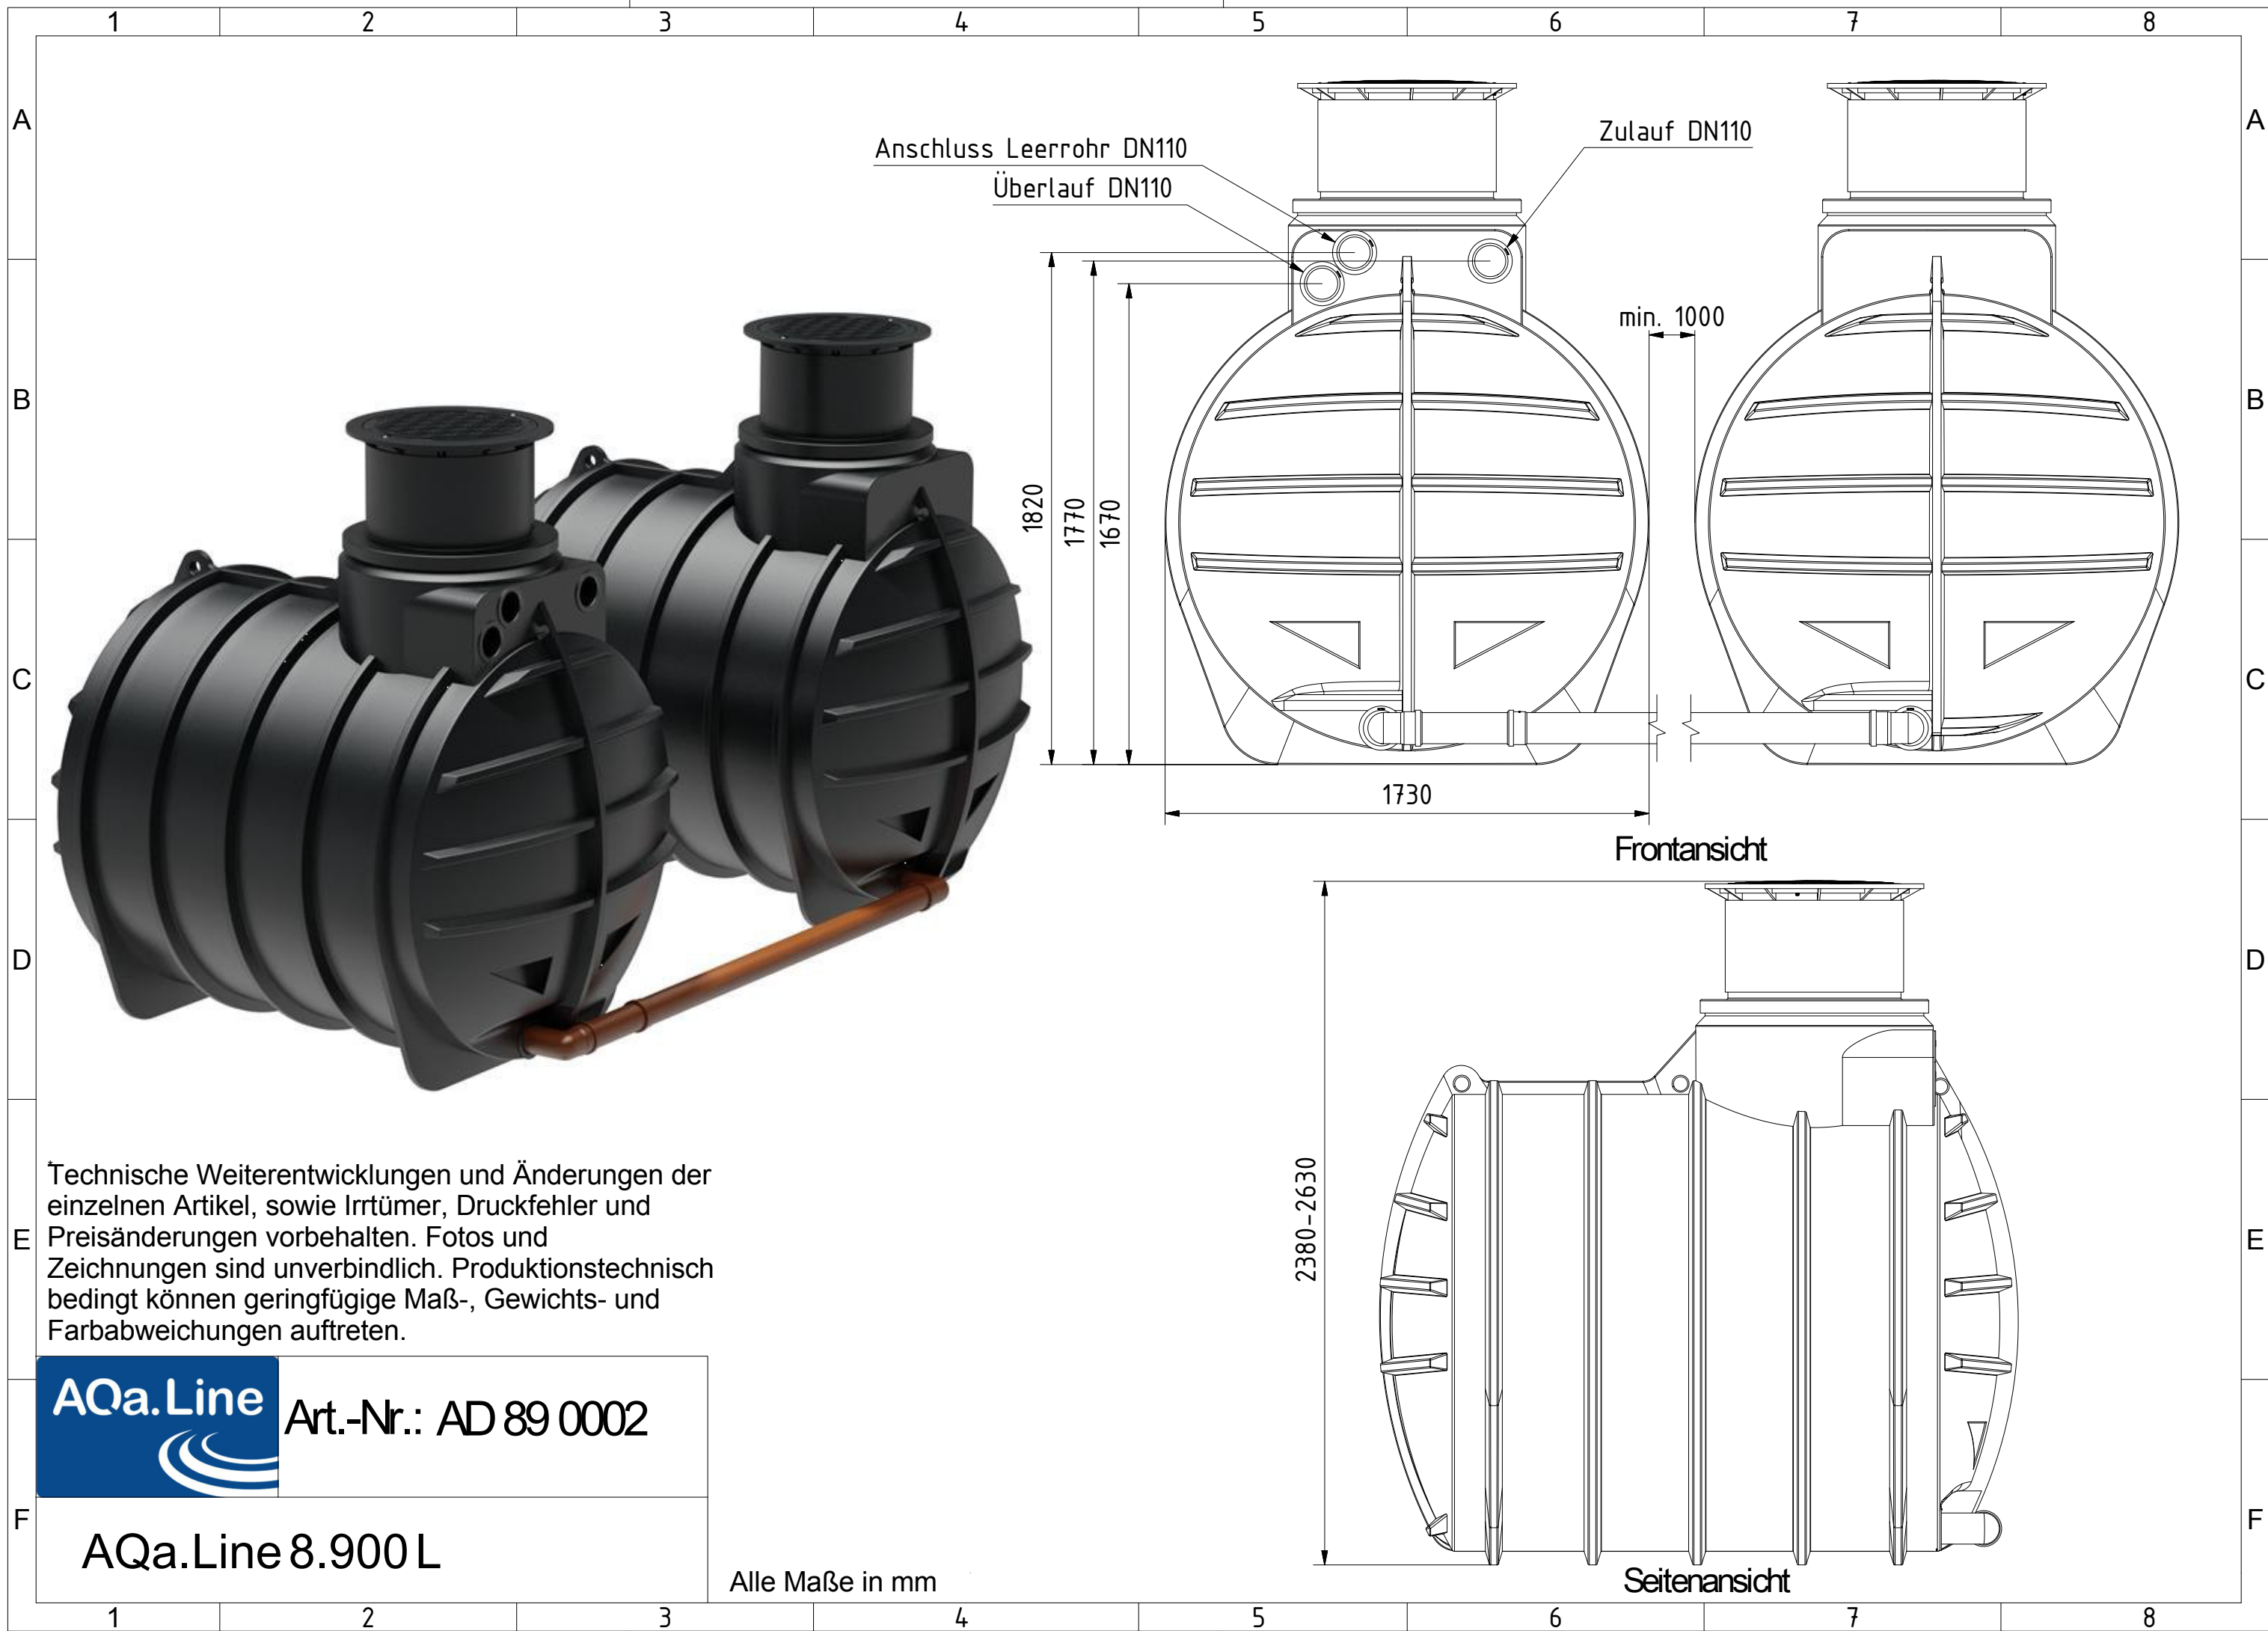

AQa.Line Art.-Nr.: AD 89 0001

AQa.Line 8.900 L

Alle Maße in mm

Technische Weiterentwicklungen und Änderungen der einzelnen Artikel, sowie Irrtümer, Druckfehler und Preisänderungen vorbehalten. Fotos und Zeichnungen sind unverbindlich. Produktionstechnisch bedingt können geringfügige Maß-, Gewichts- und Farbabweichungen auftreten.

AQa.Line Art.-Nr.: AD 89 0002

AQa.Line 8.900 L

Alle Maße in mm

Technische Weiterentwicklungen und Änderungen der einzelnen Artikel, sowie Irrtümer, Druckfehler und Preisänderungen vorbehalten. Fotos und Zeichnungen sind unverbindlich. Produktionstechnisch bedingt können geringfügige Maß-, Gewichts- und Farbabweichungen auftreten.

AQa.Line Art.-Nr.: AD 89 0003

AQa.Line 8.900 L

Alle Maße in mm