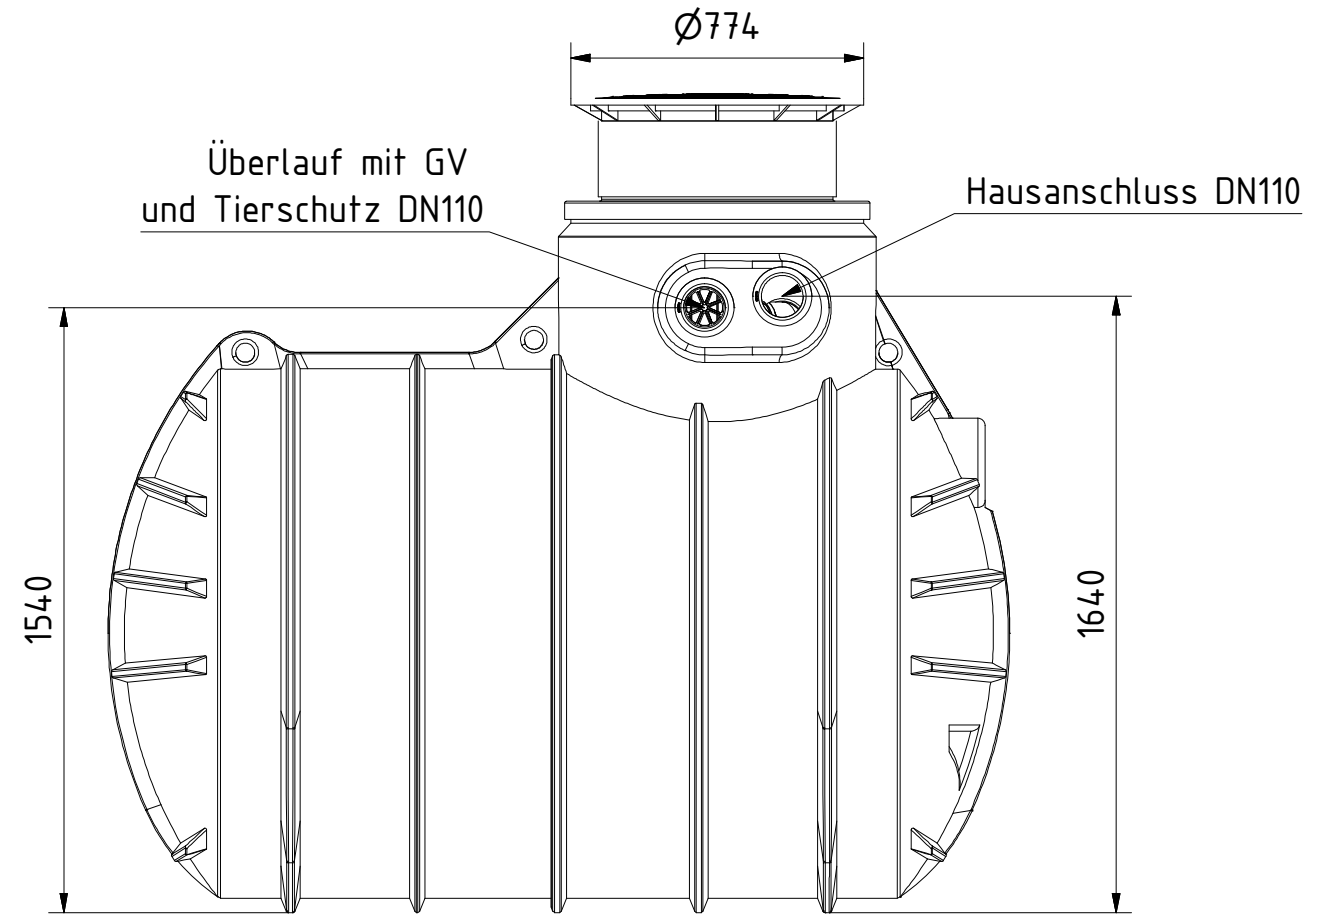

Tank Durchmesser (Beite) 1500mm

Technische Weiterentwicklungen und Änderungen der einzelnen Artikel, sowie Irrtümer, Druckfehler und Preisänderungen vorbehalten. Fotos und Zeichnungen sind unverbindlich. Produktionstechnisch bedingt können geringfügige Maß-, Gewichts- und Farbabweichungen auftreten.

AQa.Line Art.-Nr.: AR.34.1211

AQa.Line 3400 L Retentionstank

Alle Maße in mm

Tank Durchmesser (Beite) 1500mm

Ø774
Überlauf mit GV und Tierschutz DN110
Hausanschluss DN110

Ansicht von Links

Ansicht von Rechts

Art.-Nr.: AR.34.1212

AQa.Line 3400 L Retentionstank

Alle Maße in mm

Tank Durchmesser (Beite) 1500mm

Ansicht von Links

Ansicht von Rechts

Retentionsdrossel mit schwimmender Entnahme DN110

Technische Weiterentwicklungen und Änderungen der einzelnen Artikel, sowie Irrtümer, Druckfehler und Preisänderungen vorbehalten. Fotos und Zeichnungen sind unverbindlich. Produktionstechnisch bedingt können geringfügige Maß-, Gewichts- und Farbabweichungen auftreten.

Art.-Nr.: AR.34.1213

AQa.Line 3400 L Retentionstank

Alle Maße in mm