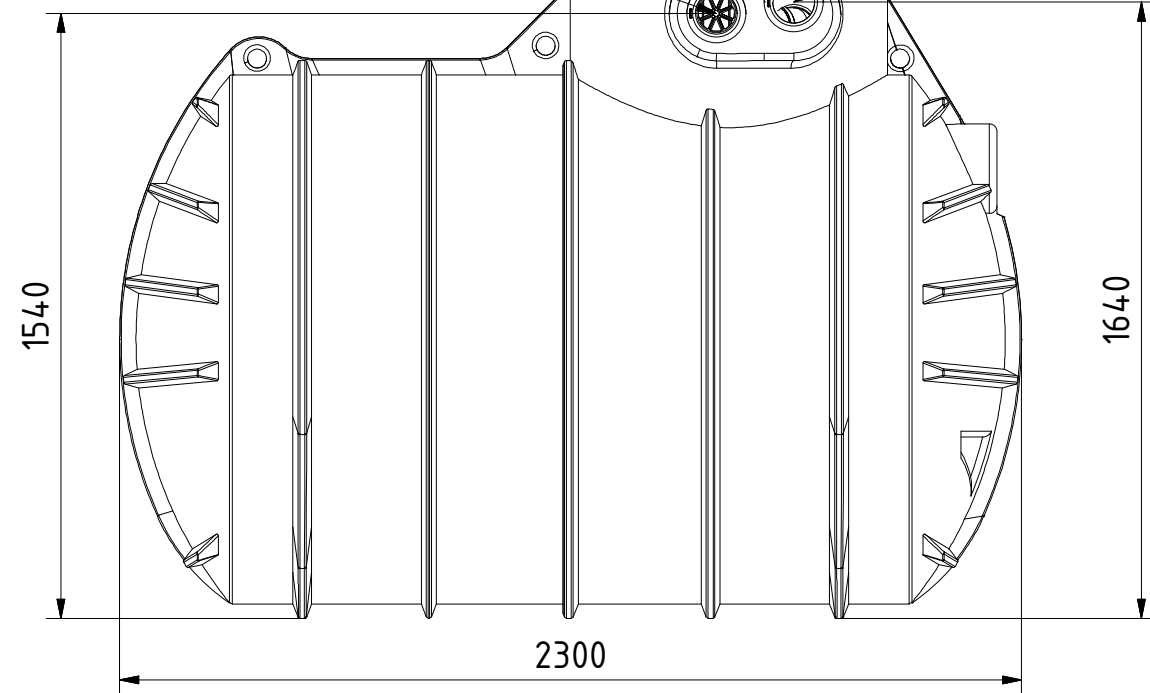

Tank Durchmesser (Beite) 1500mm

Technische Weiterentwicklungen und Änderungen der einzelnen Artikel, sowie Irrtümer, Druckfehler und Preisänderungen vorbehalten. Fotos und Zeichnungen sind unverbindlich. Produktionstechnisch bedingt können geringfügige Maß-, Gewichts- und Farbabweichungen auftreten.

AQa.Line Art.-Nr.: AR.34.1211

AQa.Line 3400 L Retentionstank

Alle Maße in mm

Tank Durchmesser (Beite) 1500mm

Ø774
Überlauf mit GV und Tierschutz DN110
Hausanschluss DN110

Ansicht von Links

Ansicht von Rechts

Art.-Nr.: AR.34.1212

AQa.Line 3400 L Retentionstank

Alle Maße in mm

Tank Durchmesser (Beite) 1500mm

Ansicht von Links

Ansicht von Rechts

Retentionsdrossel mit schwimmender Entnahme DN110

Technische Weiterentwicklungen und Änderungen der einzelnen Artikel, sowie Irrtümer, Druckfehler und Preisänderungen vorbehalten. Fotos und Zeichnungen sind unverbindlich. Produktionstechnisch bedingt können geringfügige Maß-, Gewichts- und Farbabweichungen auftreten.