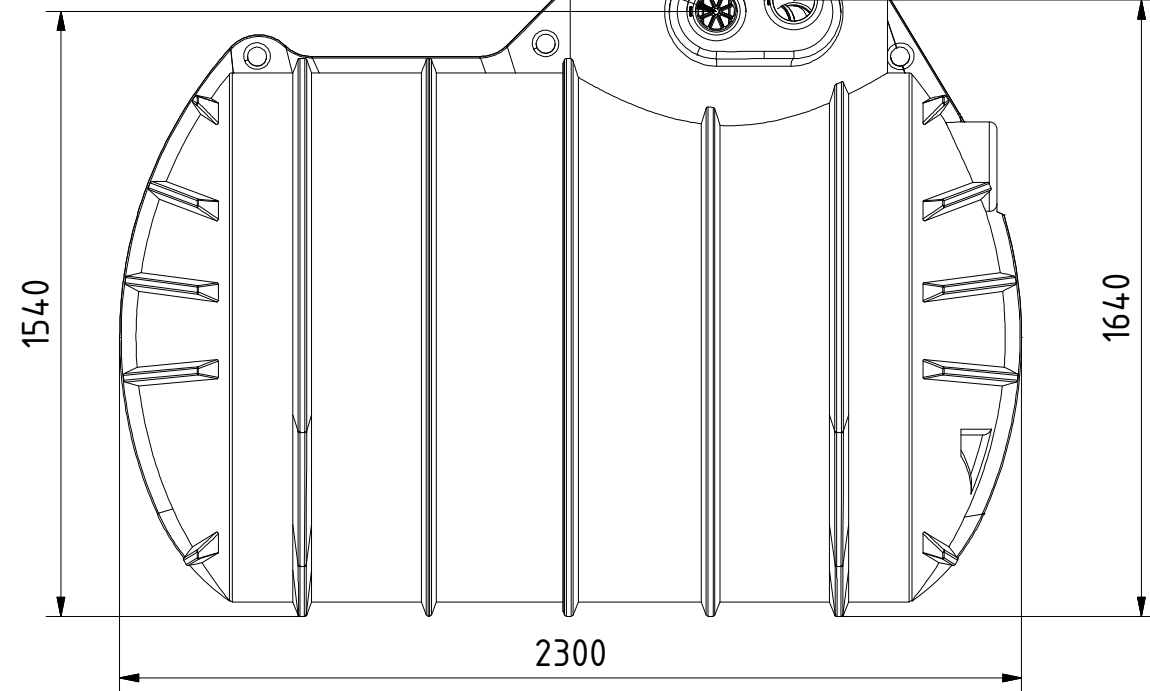

AQa.Line Art.-Nr.: AR.34.1211

AQa.Line 3400 L Retentionstank

Alle Maße in mm

Tank Durchmesser (Beite) 1500mm

Ø774
Überlauf mit GV und Tierschutz DN110
Hausanschluss DN110

Ansicht von Links

Ansicht von Rechts

Retentionsdrossel mit schwimmender Entnahme DN110

Technische Weiterentwicklungen und Änderungen der einzelnen Artikel, sowie Irrtümer, Druckfehler und Preisänderungen vorbehalten. Fotos und Zeichnungen sind unverbindlich. Produktionstechnisch bedingt können geringfügige Maß-, Gewichts- und Farbabweichungen auftreten.

Art.-Nr.: AR.34.1212

AQa.Line 3400 L Retentionstank

Alle Maße in mm

Tank Durchmesser (Beite) 1500mm

Ansicht von Links

Ansicht von Rechts

Retentionsdrossel mit schwimmender Entnahme DN110

Technische Weiterentwicklungen und Änderungen der einzelnen Artikel, sowie Irrtümer, Druckfehler und Preisänderungen vorbehalten. Fotos und Zeichnungen sind unverbindlich. Produktionstechnisch bedingt können geringfügige Maß-, Gewichts- und Farbabweichungen auftreten.