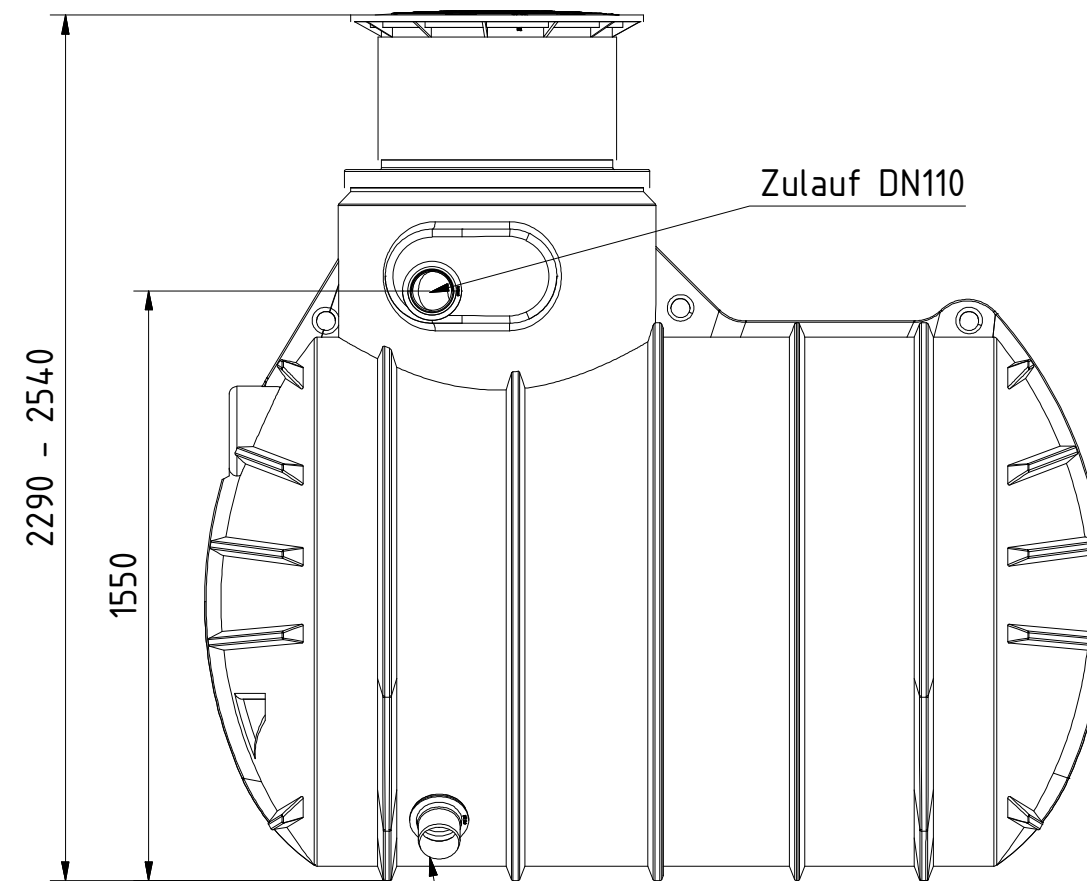

Tank Durchmesser (Beite) 1500mm

Technische Weiterentwicklungen und Änderungen der einzelnen Artikel, sowie Irrtümer, Druckfehler und Preisänderungen vorbehalten. Fotos und Zeichnungen sind unverbindlich. Produktionstechnisch bedingt können geringfügige Maß-, Gewichts- und Farbabweichungen auftreten.

AQa.Line Art.-Nr.: AR.34.1211

AQa.Line 3400 L Retentionstank

Alle Maße in mm

Tank Durchmesser (Beite) 1500mm

Ø774
Überlauf mit GV und Tierschutz DN110
Hausanschluss DN110

Ansicht von Links

Ansicht von Rechts

Retentionsdrossel mit schwimmender Entnahme DN110

Technische Weiterentwicklungen und Änderungen der einzelnen Artikel, sowie Irrtümer, Druckfehler und Preisänderungen vorbehalten. Fotos und Zeichnungen sind unverbindlich. Produktionstechnisch bedingt können geringfügige Maß-, Gewichts- und Farbabweichungen auftreten.

Art.-Nr.: AR.34.1212

AQa.Line 3400 L Retentionstank

Alle Maße in mm

Tank Durchmesser (Beite) 1500mm

Ansicht von Links

Ansicht von Rechts

Retentionsdrossel mit schwimmender Entnahme DN110

Technische Weiterentwicklungen und Änderungen der einzelnen Artikel, sowie Irrtümer, Druckfehler und Preisänderungen vorbehalten. Fotos und Zeichnungen sind unverbindlich. Produktionstechnisch bedingt können geringfügige Maß-, Gewichts- und Farbabweichungen auftreten.