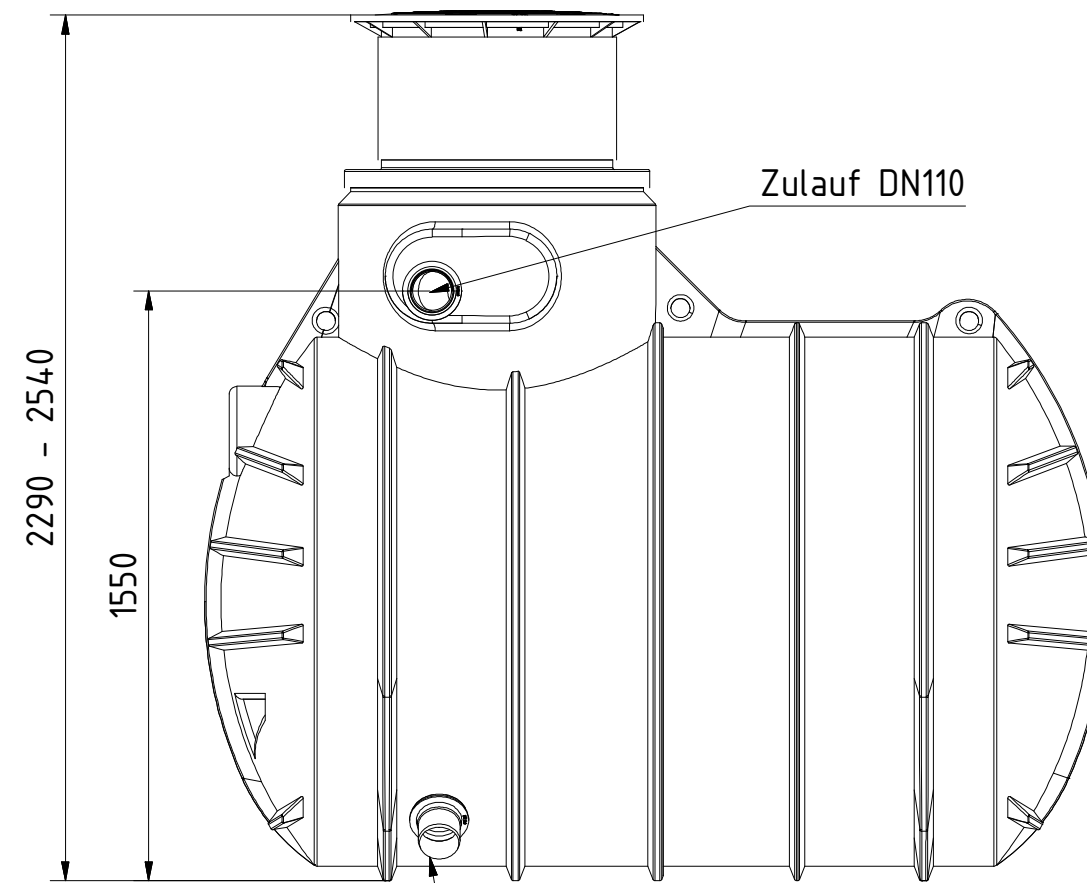

Art.-Nr.: AR.34.1212

AQa.Line 3400 L Retentionstank

Alle Maße in mm

Tank Durchmesser (Beite) 1500mm

Ansicht von Links

Ansicht von Rechts

Retentionsdrossel mit schwimmender Entnahme DN110

Technische Weiterentwicklungen und Änderungen der einzelnen Artikel, sowie Irrtümer, Druckfehler und Preisänderungen vorbehalten. Fotos und Zeichnungen sind unverbindlich. Produktionstechnisch bedingt können geringfügige Maß-, Gewichts- und Farbabweichungen auftreten.