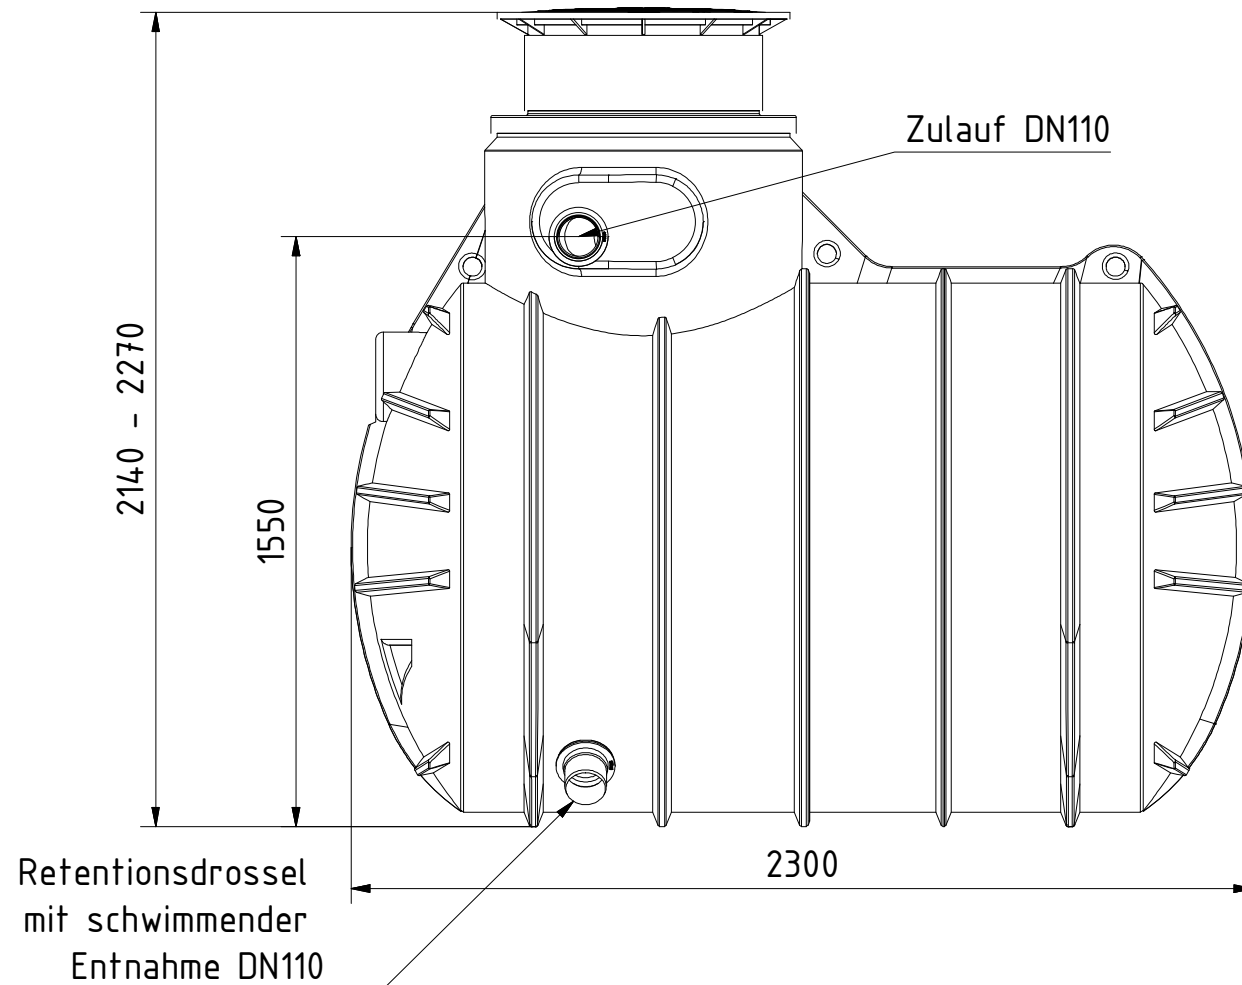

Tank Durchmesser (Beite) 1500mm

Technische Weiterentwicklungen und Änderungen der einzelnen Artikel, sowie Irrtümer, Druckfehler und Preisänderungen vorbehalten. Fotos und Zeichnungen sind unverbindlich. Produktionstechnisch bedingt können geringfügige Maß-, Gewichts- und Farbabweichungen auftreten.

AQa.Line Art.-Nr.: AR.34.1211

AQa.Line 3400 L Retentionstank

Alle Maße in mm

Tank Durchmesser (Beite) 1500mm

Ø774
Überlauf mit GV und Tierschutz DN110
Hausanschluss DN110

Ansicht von Links

Ansicht von Rechts

Art.-Nr.: AR.34.1212

AQa.Line 3400 L Retentionstank

Alle Maße in mm

Tank Durchmesser (Beite) 1500mm

Ansicht von Links

Ansicht von Rechts

Retentionsdrossel mit schwimmender Entnahme DN110

Technische Weiterentwicklungen und Änderungen der einzelnen Artikel, sowie Irrtümer, Druckfehler und Preisänderungen vorbehalten. Fotos und Zeichnungen sind unverbindlich. Produktionstechnisch bedingt können geringfügige Maß-, Gewichts- und Farbabweichungen auftreten.

Art.-Nr.: AR.34.1213

AQa.Line 3400 L Retentionstank

Alle Maße in mm