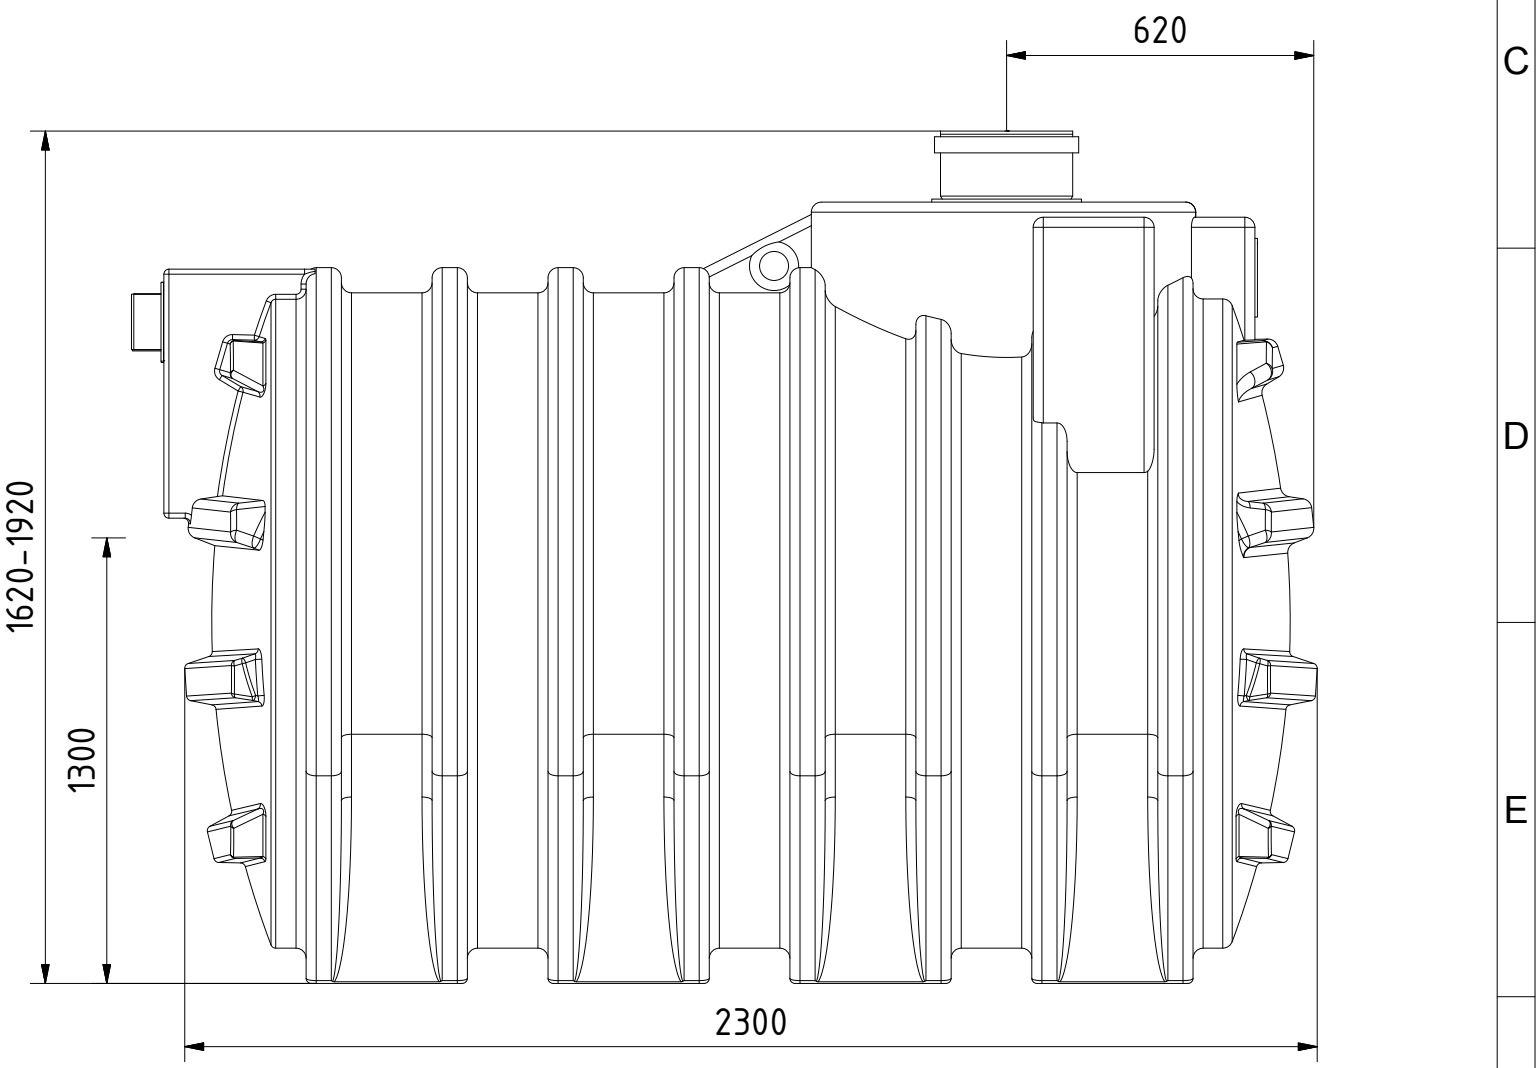

Seitenansicht

Technische Weiterentwicklungen und Änderungen der einzelnen Artikel, sowie Irrtümer, Druckfehler und Preisänderungen vorbehalten. Fotos und Zeichnungen sind unverbindlich. Produktionstechnisch bedingt können geringfügige Maß-, Gewichts- und Farbabweichungen auftreten.

AQa.Line Art.-Nr.: AA 15.5001

AQa.Line 15.000 L DIBt

Alle Maße in mm