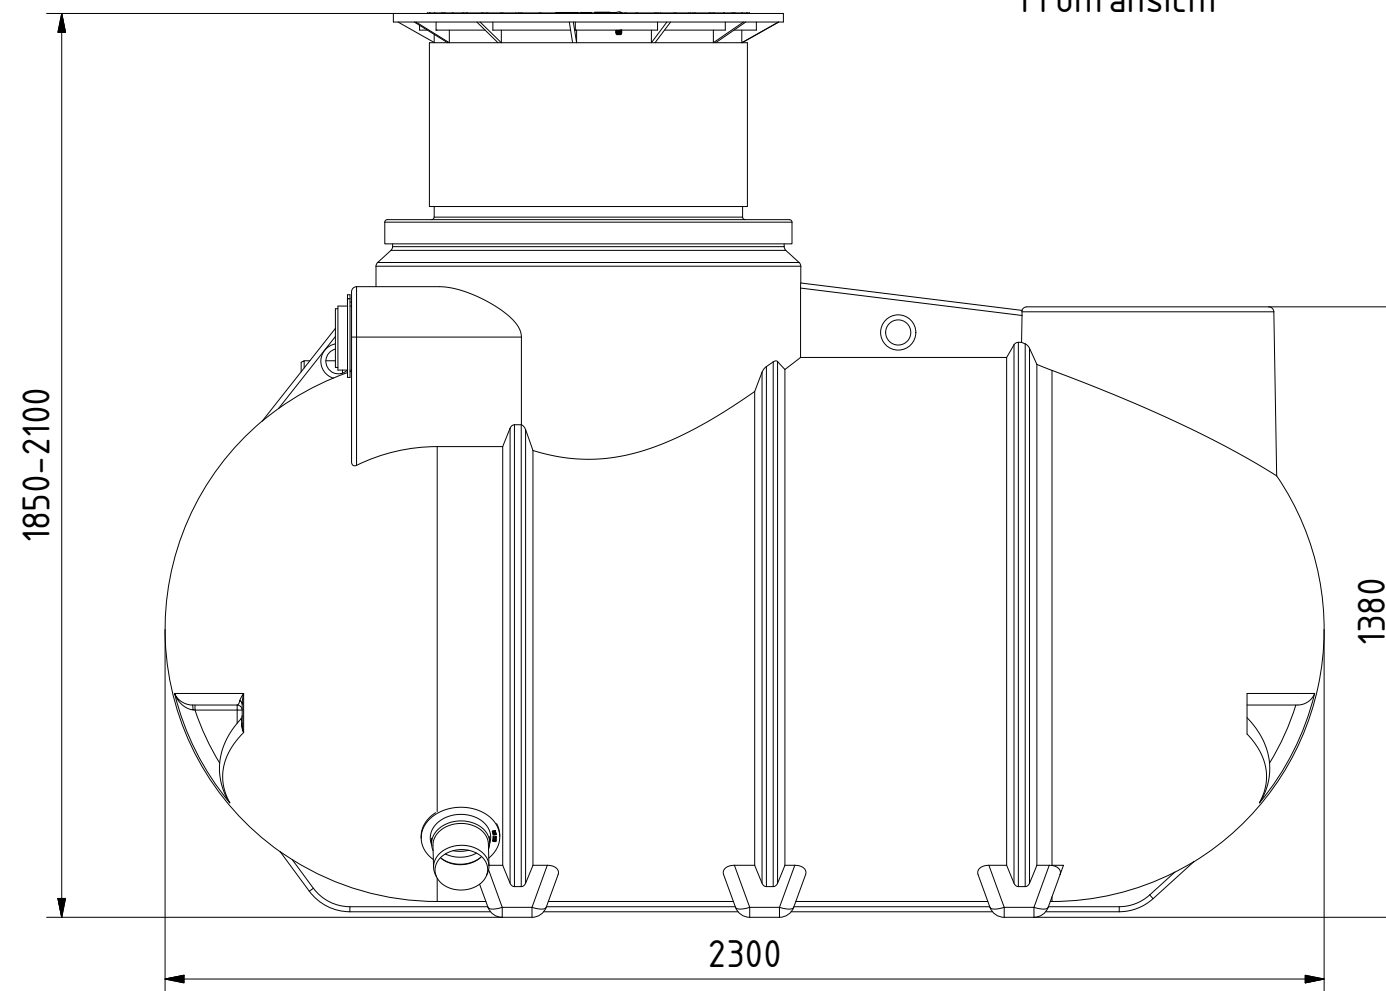

Seitenansicht