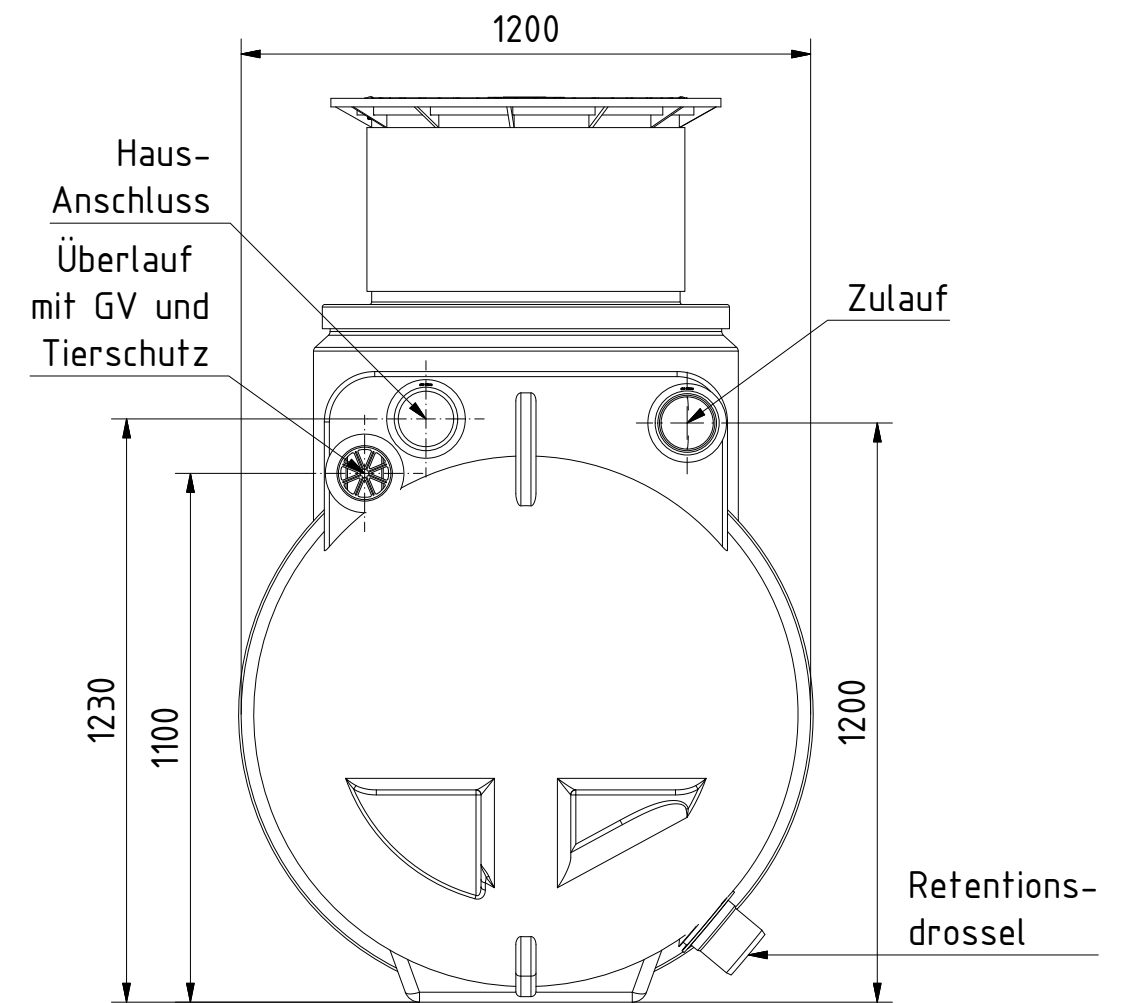

AQa.Line Art.-Nr.: AR.20.0001

AQa.Line Retentionstank 2000 L

Alle Maße in mm

Frontansicht

Seitenansicht

Alle Tankanschlüsse DN 110.

Technische Weiterentwicklungen und Änderungen der einzelnen Artikel, sowie Irrtümer, Druckfehler und Preisänderungen vorbehalten. Fotos und Zeichnungen sind unverbindlich. Produktionstechnisch bedingt können geringfügige Maß-, Gewichts- und Farbabweichungen auftreten.

AQa.Line Art.-Nr.: AR.20.0002

AQa.Line Retentionstank 2000 L

Alle Maße in mm

Frontansicht

Seitenansicht

Alle Tankanschlüsse DN 110.

Technische Weiterentwicklungen und Änderungen der einzelnen Artikel, sowie Irrtümer, Druckfehler und Preisänderungen vorbehalten. Fotos und Zeichnungen sind unverbindlich. Produktionstechnisch bedingt können geringfügige Maß-, Gewichts- und Farbabweichungen auftreten.

AQa.Line Art.-Nr.: AR.20.0003

AQa.Line Retentionstank 2000 L

Alle Maße in mm

Frontansicht

Seitenansicht