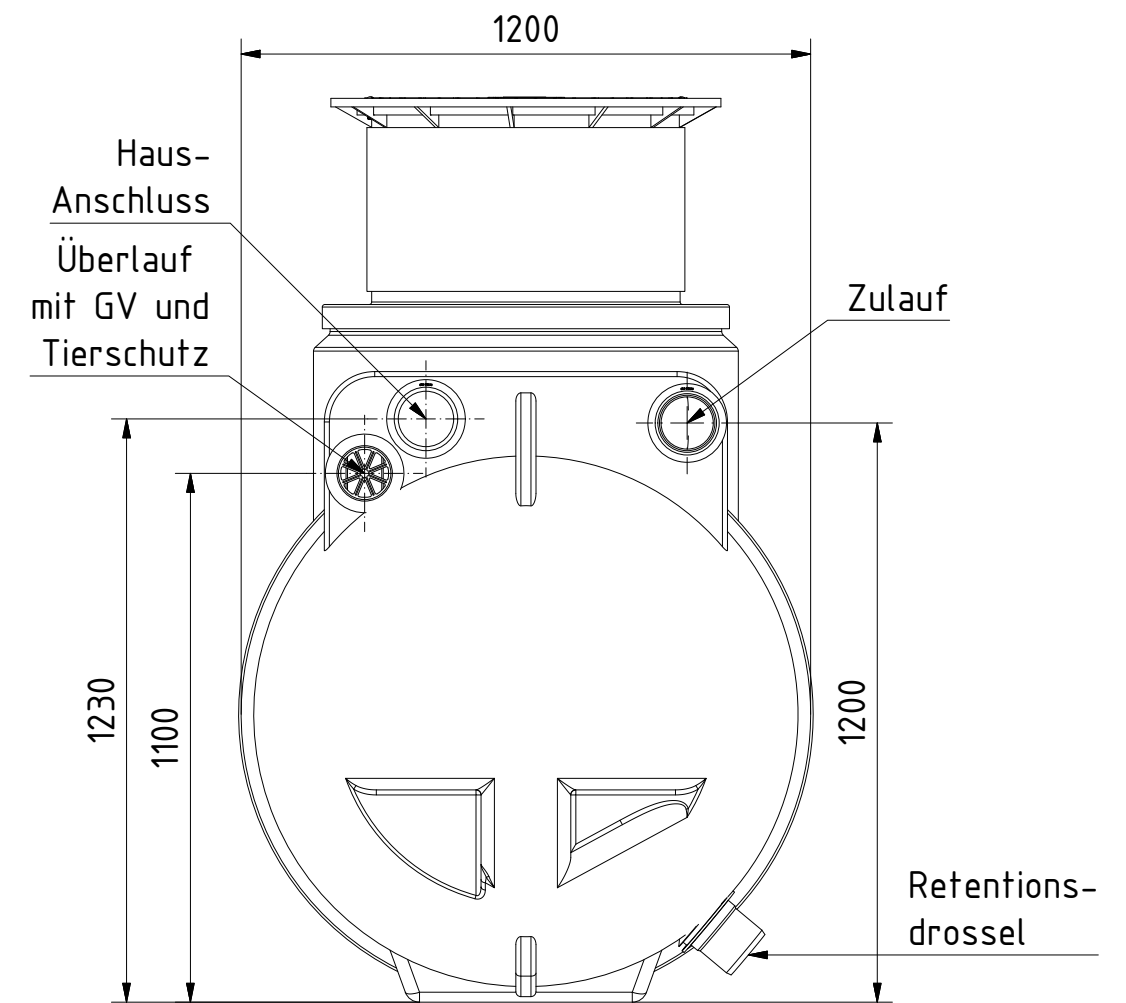

Frontansicht