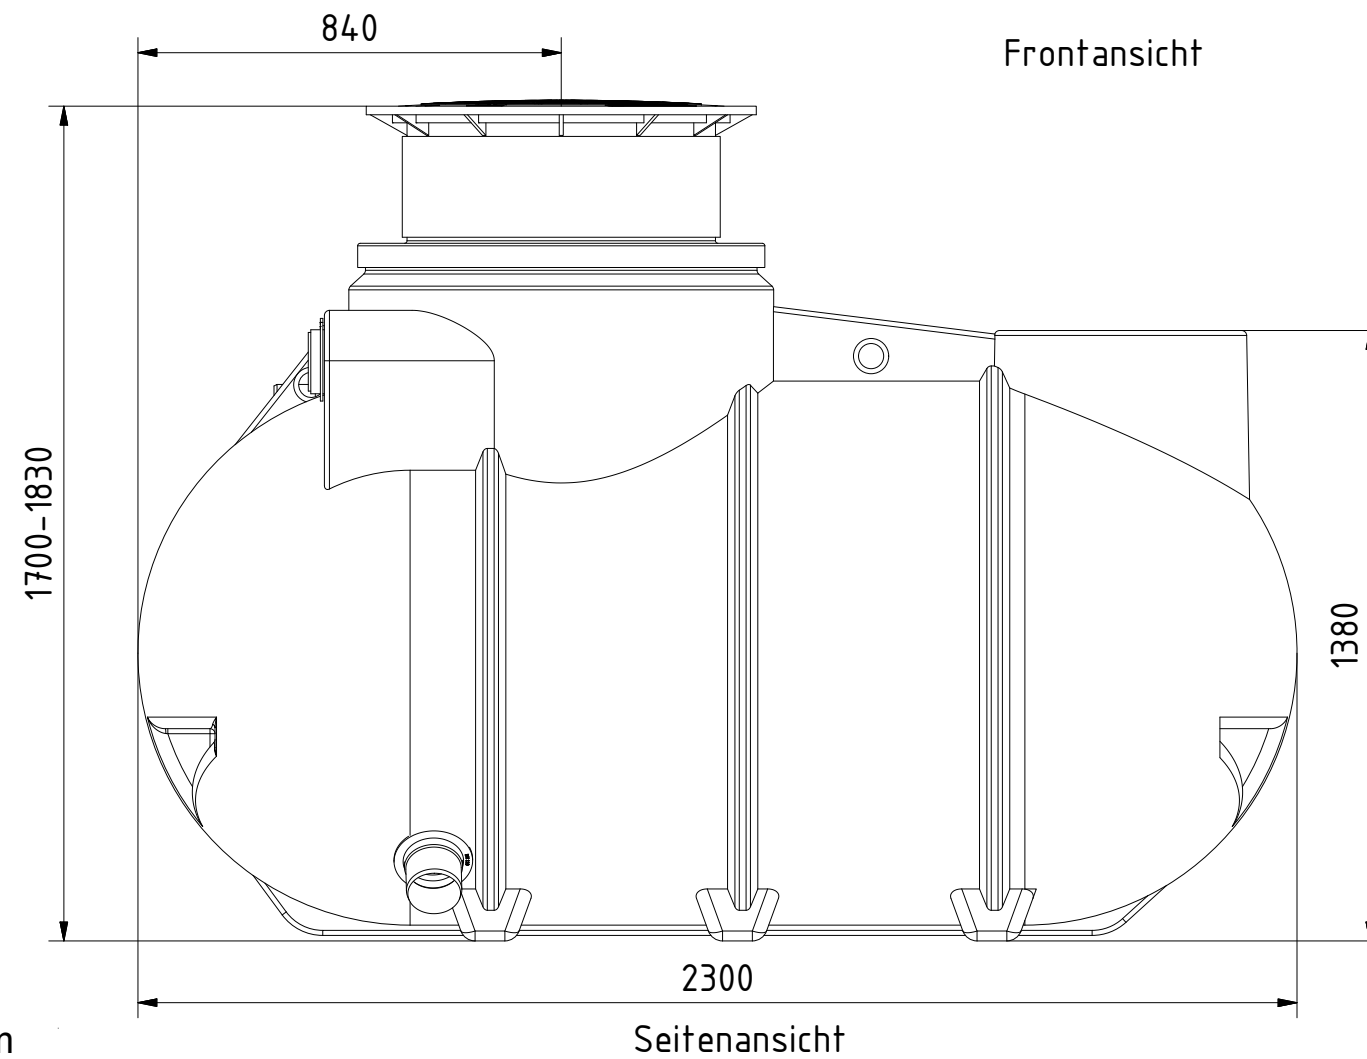

Alle Tankanschlüsse DN 110.

Technische Weiterentwicklungen und Änderungen der einzelnen Artikel, sowie Irrtümer, Druckfehler und Preisänderungen vorbehalten. Fotos und Zeichnungen sind unverbindlich. Produktionstechnisch bedingt können geringfügige Maß-, Gewichts- und Farbabweichungen auftreten.

AQa.Line Art.-Nr.: AR.20.0001

AQa.Line Retentionstank 2000 L

Alle Maße in mm

Frontansicht

Seitenansicht

Alle Tankanschlüsse DN 110.

Technische Weiterentwicklungen und Änderungen der einzelnen Artikel, sowie Irrtümer, Druckfehler und Preisänderungen vorbehalten. Fotos und Zeichnungen sind unverbindlich. Produktionstechnisch bedingt können geringfügige Maß-, Gewichts- und Farbabweichungen auftreten.

AQa.Line Art.-Nr.: AR.20.0002

AQa.Line Retentionstank 2000 L

Alle Maße in mm

Frontansicht

Seitenansicht

Alle Tankanschlüsse DN 110.

Technische Weiterentwicklungen und Änderungen der einzelnen Artikel, sowie Irrtümer, Druckfehler und Preisänderungen vorbehalten. Fotos und Zeichnungen sind unverbindlich. Produktionstechnisch bedingt können geringfügige Maß-, Gewichts- und Farbabweichungen auftreten.

AQa.Line Art.-Nr.: AR.20.0003

AQa.Line Retentionstank 2000 L

Alle Maße in mm

Frontansicht

Seitenansicht