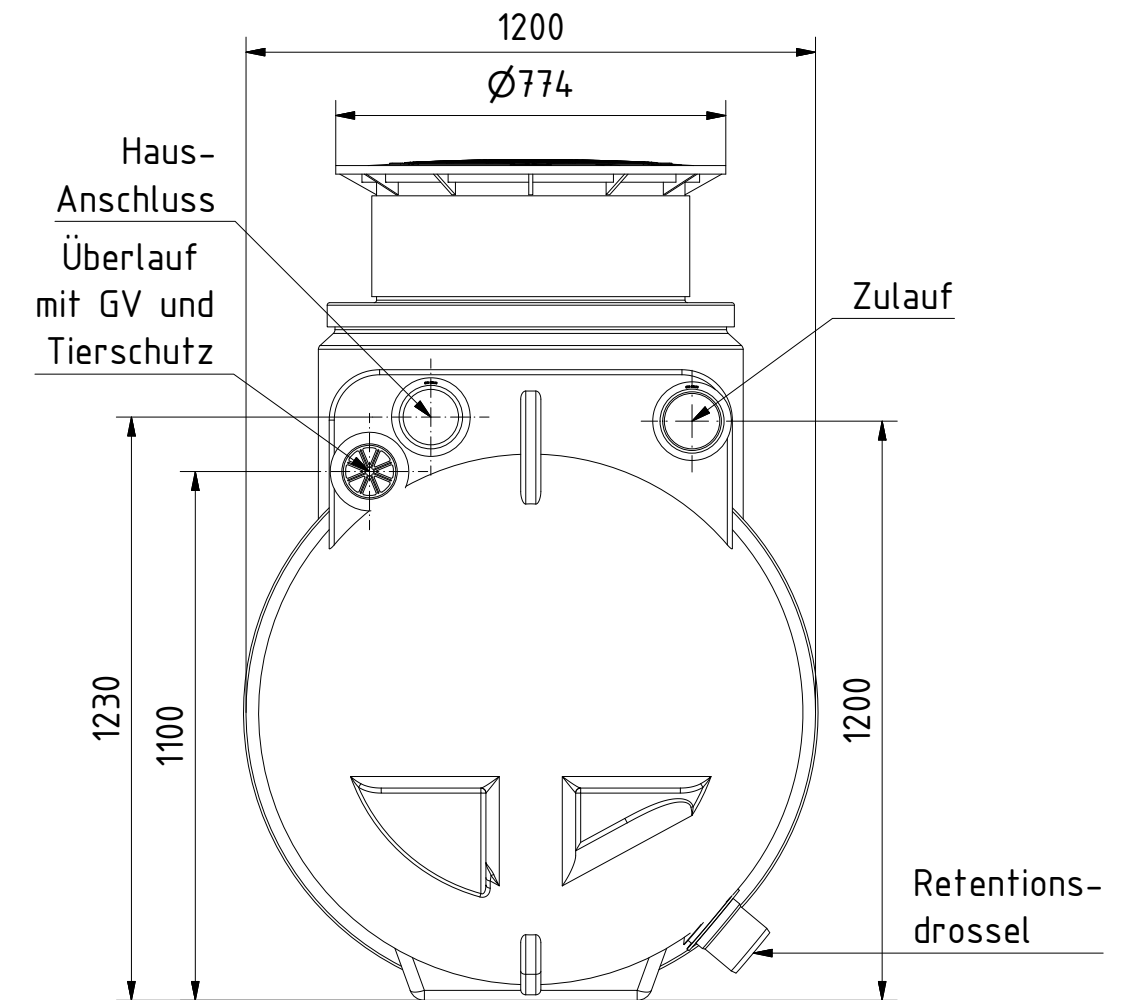

Alle Tankanschlüsse DN 110.

Technische Weiterentwicklungen und Änderungen der einzelnen Artikel, sowie Irrtümer, Druckfehler und Preisänderungen vorbehalten. Fotos und Zeichnungen sind unverbindlich. Produktionstechnisch bedingt können geringfügige Maß-, Gewichts- und Farbabweichungen auftreten.

AQa.Line Art.-Nr.: AR.20.0001

AQa.Line Retentionstank 2000 L

Alle Maße in mm

Frontansicht

Seitenansicht

Alle Tankanschlüsse DN 110.

Technische Weiterentwicklungen und Änderungen der einzelnen Artikel, sowie Irrtümer, Druckfehler und Preisänderungen vorbehalten. Fotos und Zeichnungen sind unverbindlich. Produktionstechnisch bedingt können geringfügige Maß-, Gewichts- und Farbabweichungen auftreten.

AQa.Line Art.-Nr.: AR.20.0002

AQa.Line Retentionstank 2000 L

Alle Maße in mm

Frontansicht

Seitenansicht

Alle Tankanschlüsse DN 110.

Technische Weiterentwicklungen und Änderungen der einzelnen Artikel, sowie Irrtümer, Druckfehler und Preisänderungen vorbehalten. Fotos und Zeichnungen sind unverbindlich. Produktionstechnisch bedingt können geringfügige Maß-, Gewichts- und Farbabweichungen auftreten.

AQa.Line Art.-Nr.: AR.20.0003

AQa.Line Retentionstank 2000 L

Alle Maße in mm

Frontansicht

Seitenansicht