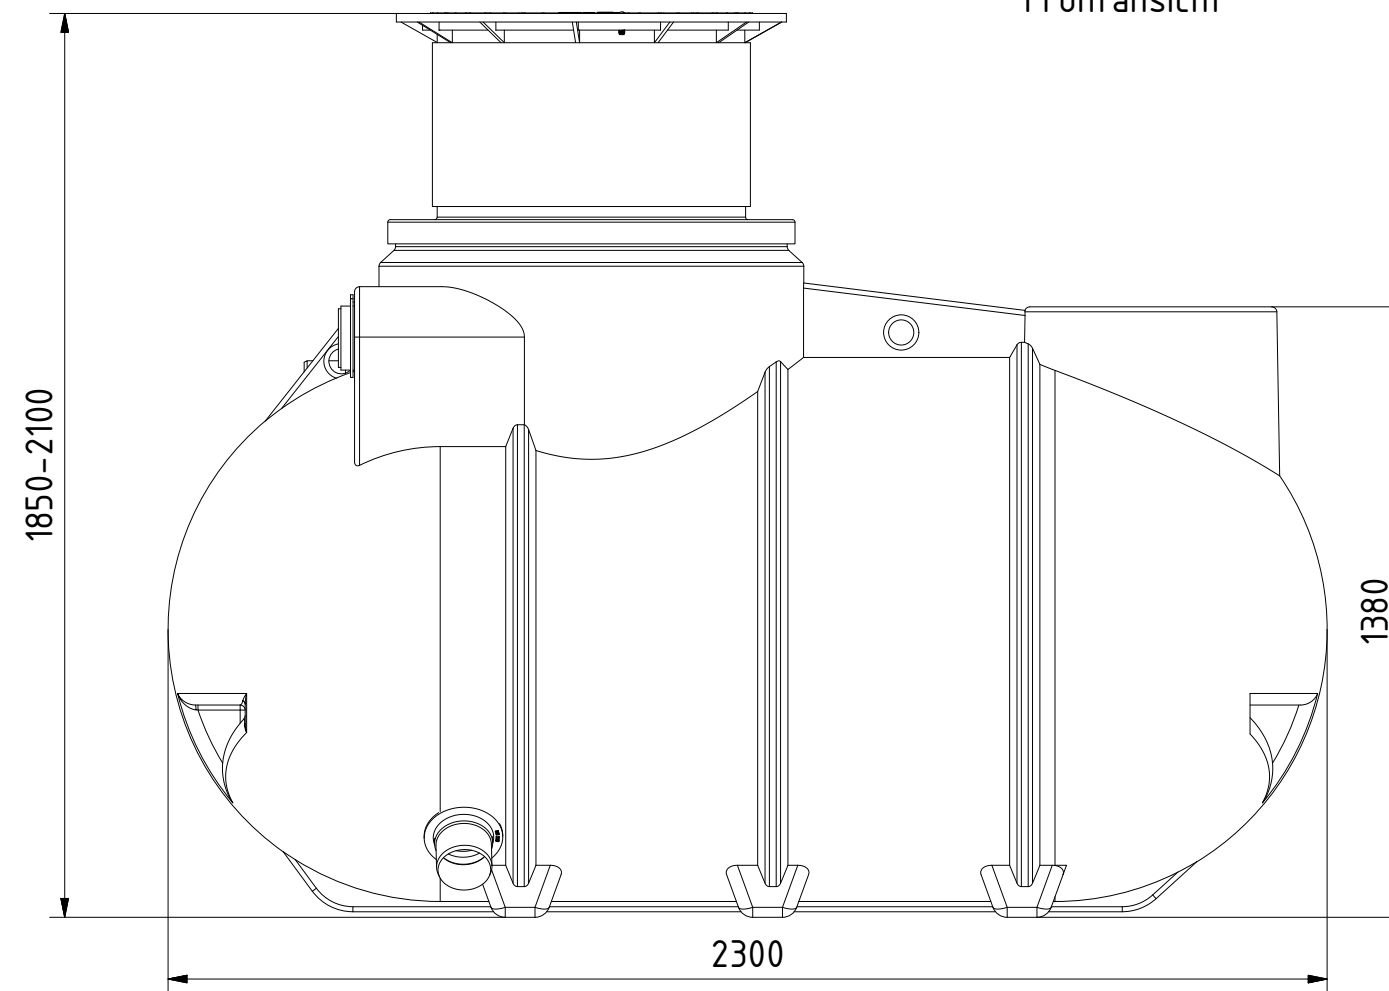

AQa.Line Art.-Nr.: AR.20.0001

AQa.Line Retentionstank 2000 L

Alle Maße in mm

Frontansicht

Seitenansicht

Alle Tankanschlüsse DN 110.

Technische Weiterentwicklungen und Änderungen der einzelnen Artikel, sowie Irrtümer, Druckfehler und Preisänderungen vorbehalten. Fotos und Zeichnungen sind unverbindlich. Produktionstechnisch bedingt können geringfügige Maß-, Gewichts- und Farbabweichungen auftreten.

AQa.Line Art.-Nr.: AR.20.0002

AQa.Line Retentionstank 2000 L

Alle Maße in mm

Frontansicht

Seitenansicht

Alle Tankanschlüsse DN 110.

Technische Weiterentwicklungen und Änderungen der einzelnen Artikel, sowie Irrtümer, Druckfehler und Preisänderungen vorbehalten. Fotos und Zeichnungen sind unverbindlich. Produktionstechnisch bedingt können geringfügige Maß-, Gewichts- und Farbabweichungen auftreten.