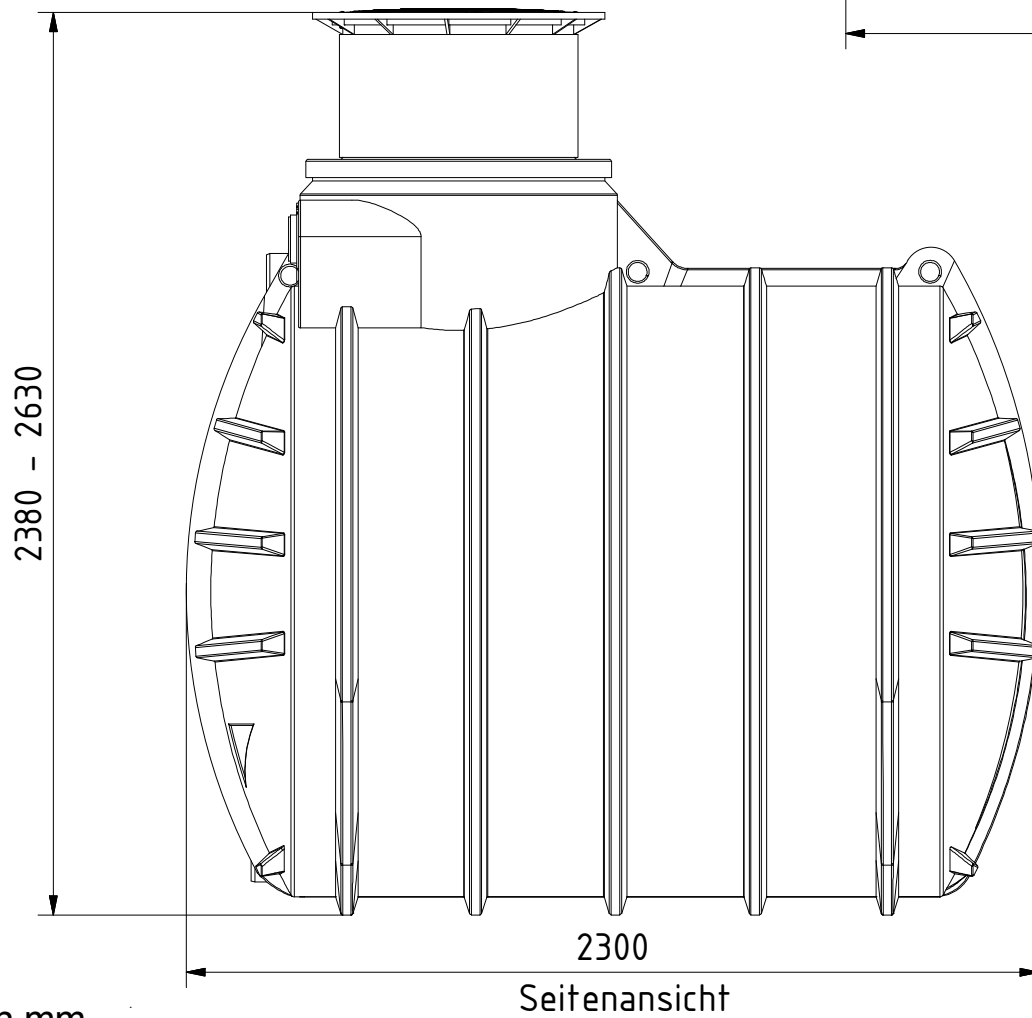

Alle Tankanschlüsse DN 110.
Kranösen vorhanden.

Technische Weiterentwicklungen und Änderungen der einzelnen Artikel, sowie Irrtümer, Druckfehler und Preisänderungen vorbehalten. Fotos und Zeichnungen sind unverbindlich. Produktionstechnisch bedingt können geringfügige Maß-, Gewichts- und Farbabweichungen auftreten.

AQa.Line Art.-Nr.: AR 44.1211

AQa.Line Retentionstank 4450 L

Alle Maße in mm

Frontansicht

Seitenansicht

Alle Tankanschlüsse DN 110.
Kranösen vorhanden.

Alle Maße in mm

Technische Weiterentwicklungen und Änderungen der einzelnen Artikel, sowie Irrtümer, Druckfehler und Preisänderungen vorbehalten. Fotos und Zeichnungen sind unverbindlich. Produktionstechnisch bedingt können geringfügige Maß-, Gewichts- und Farbabweichungen auftreten.

AQa.Line Art.-Nr.: AR 44.1212

AQa.Line Retentionstank 4450 L

Alle Tankanschlüsse DN 110.
Kranösen vorhanden.

Technische Weiterentwicklungen und Änderungen der einzelnen Artikel, sowie Irrtümer, Druckfehler und Preisänderungen vorbehalten. Fotos und Zeichnungen sind unverbindlich. Produktionstechnisch bedingt können geringfügige Maß-, Gewichts- und Farbabweichungen auftreten.

AQa.Line Art.-Nr.: AR 44.1213

AQa.Line Retentionstank 4450 L

Alle Maße in mm

1	2	3	4	5	6	7	8
A							A
B							B
C							C
D							D
E							E
F							F
1	2	3	4	5	6	7	8