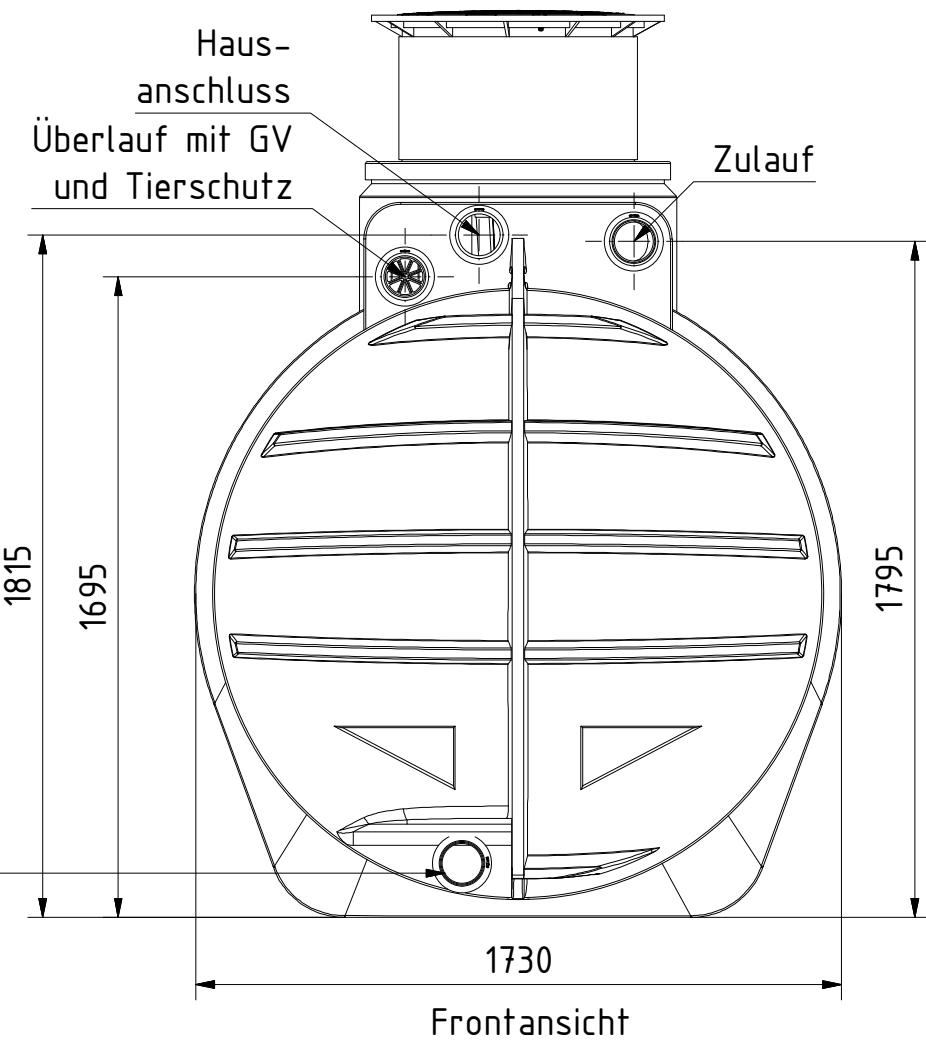

Alle Tankanschlüsse DN 110.
Kranösen vorhanden.

Technische Weiterentwicklungen und Änderungen der einzelnen Artikel, sowie Irrtümer, Druckfehler und Preisänderungen vorbehalten. Fotos und Zeichnungen sind unverbindlich. Produktionstechnisch bedingt können geringfügige Maß-, Gewichts- und Farbabweichungen auftreten.

AQa.Line Art.-Nr.: AR 44.1211

AQa.Line Retentionstank 4450 L

Alle Maße in mm

Frontansicht

Seitenansicht

Alle Tankanschlüsse DN 110.
Kranösen vorhanden.

Alle Maße in mm

Technische Weiterentwicklungen und Änderungen der einzelnen Artikel, sowie Irrtümer, Druckfehler und Preisänderungen vorbehalten. Fotos und Zeichnungen sind unverbindlich. Produktionstechnisch bedingt können geringfügige Maß-, Gewichts- und Farbabweichungen auftreten.

AQa.Line Art.-Nr.: AR 44.1212

AQa.Line Retentionstank 4450 L

Alle Tankanschlüsse DN 110.
Kranösen vorhanden.

Technische Weiterentwicklungen und Änderungen der einzelnen Artikel, sowie Irrtümer, Druckfehler und Preisänderungen vorbehalten. Fotos und Zeichnungen sind unverbindlich. Produktionstechnisch bedingt können geringfügige Maß-, Gewichts- und Farbabweichungen auftreten.