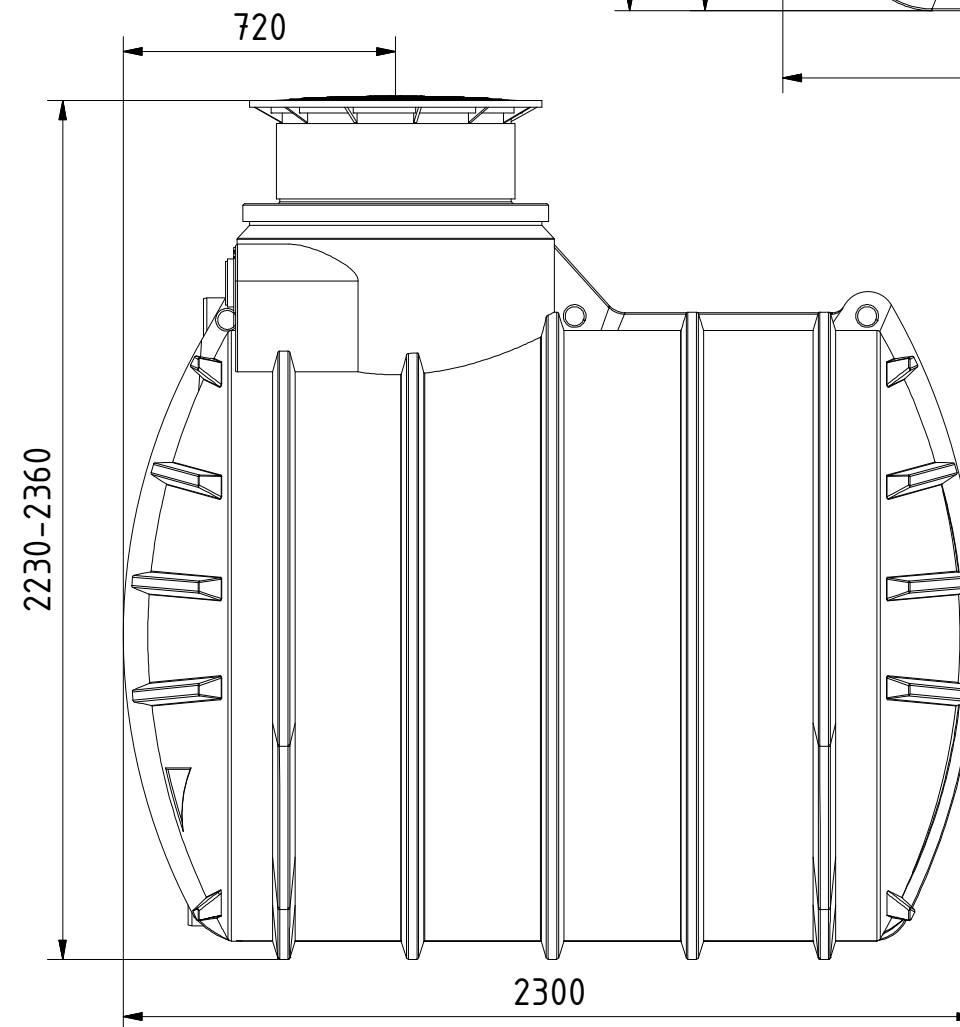

Alle Tankanschlüsse DN 110.
Kranösen vorhanden.

Technische Weiterentwicklungen und Änderungen der einzelnen Artikel, sowie Irrtümer, Druckfehler und Preisänderungen vorbehalten. Fotos und Zeichnungen sind unverbindlich. Produktionstechnisch bedingt können geringfügige Maß-, Gewichts- und Farbabweichungen auftreten.

AQa.Line Art.-Nr.: AR 44.1211

AQa.Line Retentionstank 4450 L

Alle Maße in mm

Frontansicht

Seitenansicht

Alle Tankanschlüsse DN 110.
Kranösen vorhanden.

Alle Maße in mm

Technische Weiterentwicklungen und Änderungen der einzelnen Artikel, sowie Irrtümer, Druckfehler und Preisänderungen vorbehalten. Fotos und Zeichnungen sind unverbindlich. Produktionstechnisch bedingt können geringfügige Maß-, Gewichts- und Farbabweichungen auftreten.

AQa.Line Art.-Nr.: AR 44.1212

AQa.Line Retentionstank 4450 L

Alle Tankanschlüsse DN 110.
Kranösen vorhanden.

Technische Weiterentwicklungen und Änderungen der einzelnen Artikel, sowie Irrtümer, Druckfehler und Preisänderungen vorbehalten. Fotos und Zeichnungen sind unverbindlich. Produktionstechnisch bedingt können geringfügige Maß-, Gewichts- und Farbabweichungen auftreten.

AQa.Line Art.-Nr.: AR 44.1213

AQa.Line Retentionstank 4450 L

Alle Maße in mm

1	2	3	4	5	6	7	8
A							A
B							B
C							C
D							D
E							E
F							F
1	2	3	4	5	6	7	8