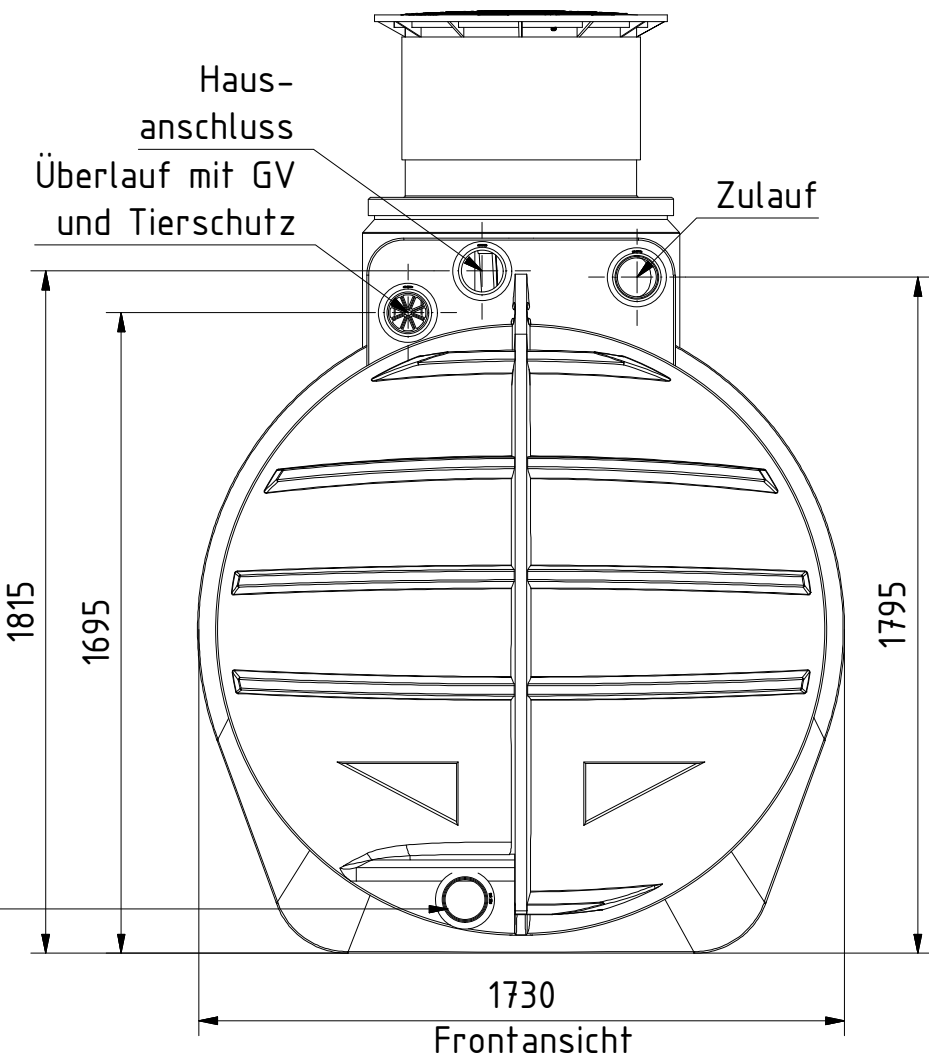

AQa.Line Art.-Nr.: AR 44.1211

AQa.Line Retentionstank 4450 L

Alle Maße in mm

Frontansicht

Seitenansicht

Alle Tankanschlüsse DN 110.
Kranösen vorhanden.

Alle Maße in mm

Technische Weiterentwicklungen und Änderungen der einzelnen Artikel, sowie Irrtümer, Druckfehler und Preisänderungen vorbehalten. Fotos und Zeichnungen sind unverbindlich. Produktionstechnisch bedingt können geringfügige Maß-, Gewichts- und Farbabweichungen auftreten.

AQa.Line Art.-Nr.: AR 44.1212

AQa.Line Retentionstank 4450 L

Alle Tankanschlüsse DN 110.
Kranösen vorhanden.

Technische Weiterentwicklungen und Änderungen der einzelnen Artikel, sowie Irrtümer, Druckfehler und Preisänderungen vorbehalten. Fotos und Zeichnungen sind unverbindlich. Produktionstechnisch bedingt können geringfügige Maß-, Gewichts- und Farbabweichungen auftreten.

AQa.Line Art.-Nr.: AR 44.1213

AQa.Line Retentionstank 4450 L

Alle Maße in mm

1	2	3	4	5	6	7	8
A							A
B							B
C							C
D							D
E							E
F							F
1	2	3	4	5	6	7	8