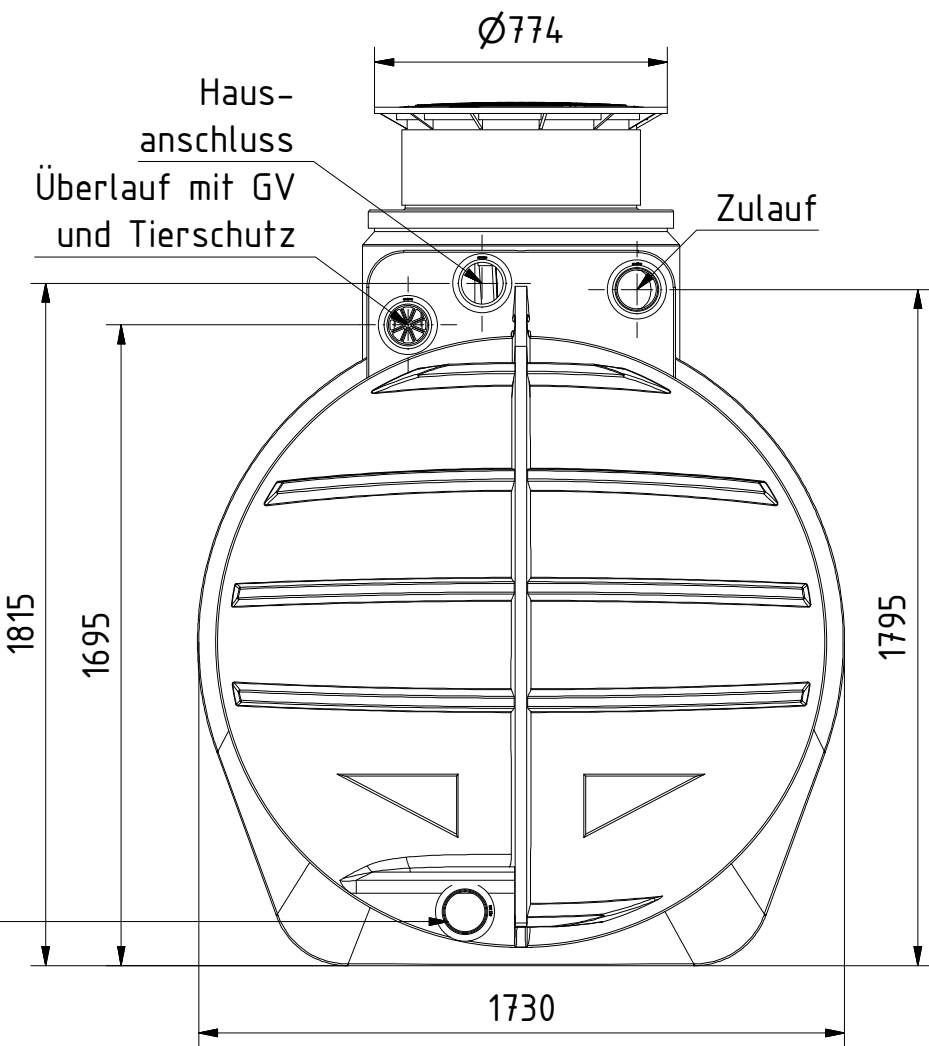

Alle Tankanschlüsse DN 110.
Kranösen vorhanden.

Technische Weiterentwicklungen und Änderungen der einzelnen Artikel, sowie Irrtümer, Druckfehler und Preisänderungen vorbehalten. Fotos und Zeichnungen sind unverbindlich. Produktionstechnisch bedingt können geringfügige Maß-, Gewichts- und Farbabweichungen auftreten.

AQa.Line Art.-Nr.: AR 44.1211

AQa.Line Retentionstank 4450 L

Alle Maße in mm

Frontansicht

Seitenansicht

Alle Tankanschlüsse DN 110.
Kranösen vorhanden.

Alle Maße in mm

Technische Weiterentwicklungen und Änderungen der einzelnen Artikel, sowie Irrtümer, Druckfehler und Preisänderungen vorbehalten. Fotos und Zeichnungen sind unverbindlich. Produktionstechnisch bedingt können geringfügige Maß-, Gewichts- und Farbabweichungen auftreten.

AQa.Line Art.-Nr.: AR 44.1212

AQa.Line Retentionstank 4450 L

Alle Tankanschlüsse DN 110.
Kranösen vorhanden.

Technische Weiterentwicklungen und Änderungen der einzelnen Artikel, sowie Irrtümer, Druckfehler und Preisänderungen vorbehalten. Fotos und Zeichnungen sind unverbindlich. Produktionstechnisch bedingt können geringfügige Maß-, Gewichts- und Farbabweichungen auftreten.

AQa.Line Art.-Nr.: AR 44.1213

AQa.Line Retentionstank 4450 L

Alle Maße in mm

1	2	3	4	5	6	7	8
A							A
B							B
C							C
D							D
E							E
F							F
1	2	3	4	5	6	7	8