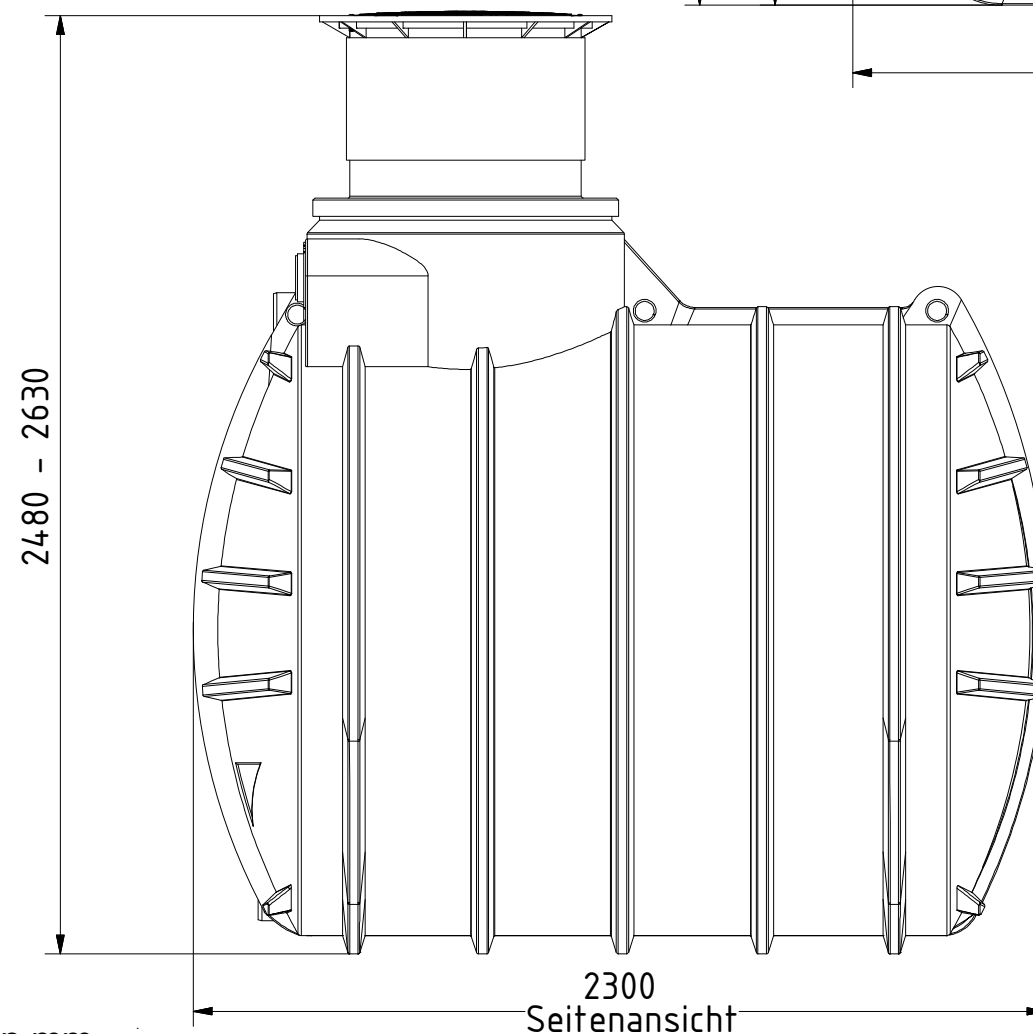

Alle Tankanschlüsse DN 110.
Kranösen vorhanden.

Technische Weiterentwicklungen und Änderungen der einzelnen Artikel, sowie Irrtümer, Druckfehler und Preisänderungen vorbehalten. Fotos und Zeichnungen sind unverbindlich. Produktionstechnisch bedingt können geringfügige Maß-, Gewichts- und Farbabweichungen auftreten.

AQa.Line Art.-Nr.: AR 44.1211

AQa.Line Retentionstank 4450 L

Alle Maße in mm

Frontansicht

Seitenansicht

Alle Tankanschlüsse DN 110.
Kranösen vorhanden.

Alle Maße in mm

Technische Weiterentwicklungen und Änderungen der einzelnen Artikel, sowie Irrtümer, Druckfehler und Preisänderungen vorbehalten. Fotos und Zeichnungen sind unverbindlich. Produktionstechnisch bedingt können geringfügige Maß-, Gewichts- und Farbabweichungen auftreten.

AQa.Line Art.-Nr.: AR 44.1212

AQa.Line Retentionstank 4450 L

Alle Tankanschlüsse DN 110.
Kranösen vorhanden.

Technische Weiterentwicklungen und Änderungen der einzelnen Artikel, sowie Irrtümer, Druckfehler und Preisänderungen vorbehalten. Fotos und Zeichnungen sind unverbindlich. Produktionstechnisch bedingt können geringfügige Maß-, Gewichts- und Farbabweichungen auftreten.

AQa.Line Art.-Nr.: AR 44.1213

AQa.Line Retentionstank 4450 L

Alle Maße in mm

1	2	3	4	5	6	7	8
A							A
B							B
C							C
D							D
E							E
F							F
1	2	3	4	5	6	7	8