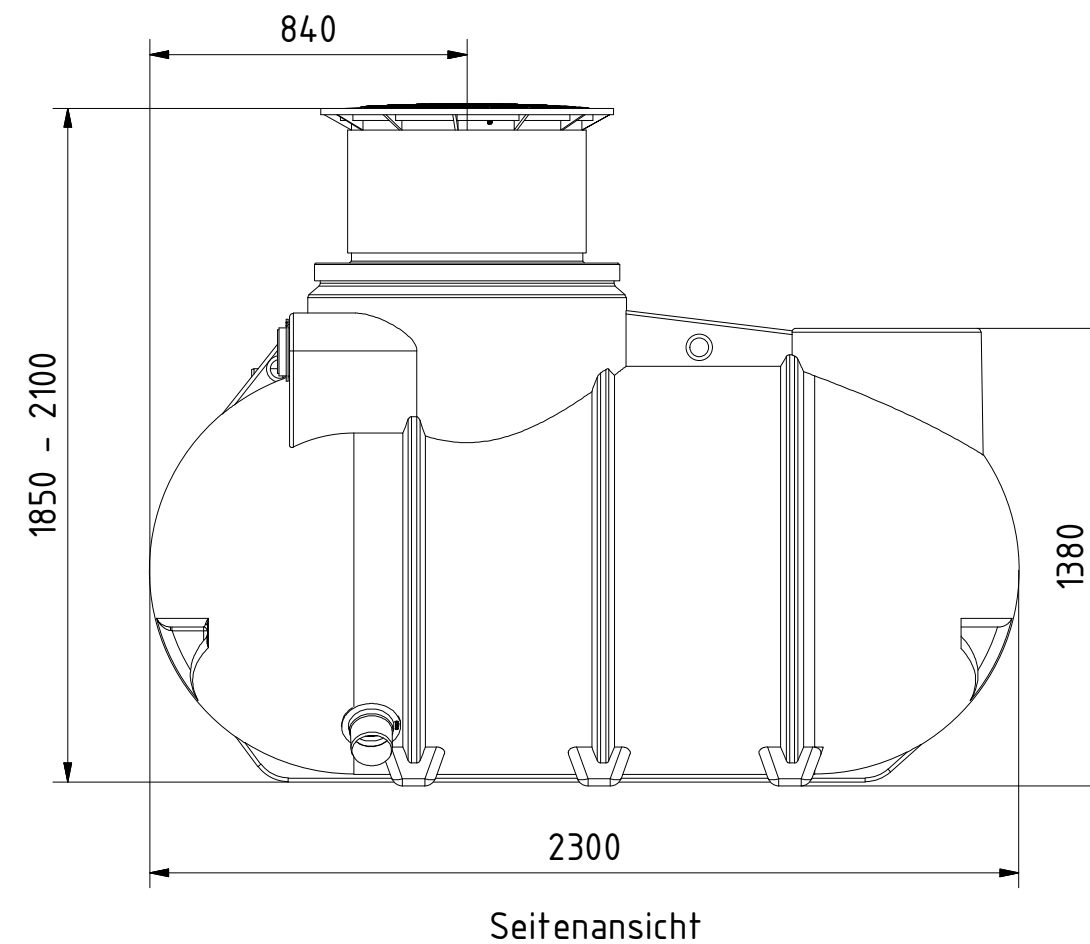

AQa.Line Art.-Nr.: AR.20.1211

AQa.Line 2000 L Retentionstank

Alle Maße in mm

Technische Weiterentwicklungen und Änderungen der einzelnen Artikel, sowie Irrtümer, Druckfehler und Preisänderungen vorbehalten. Fotos und Zeichnungen sind unverbindlich. Produktionstechnisch bedingt können geringfügige Maß-, Gewichts- und Farbabweichungen auftreten.

AQa.Line Art.-Nr.: AR.20.1212

AQa.Line 2000 L Retentionstank

Alle Maße in mm

Technische Weiterentwicklungen und Änderungen der einzelnen Artikel, sowie Irrtümer, Druckfehler und Preisänderungen vorbehalten. Fotos und Zeichnungen sind unverbindlich. Produktionstechnisch bedingt können geringfügige Maß-, Gewichts- und Farbabweichungen auftreten.

AQa.Line Art.-Nr.: AR.20.1213

AQa.Line 2000 L Retentionstank

Alle Maße in mm