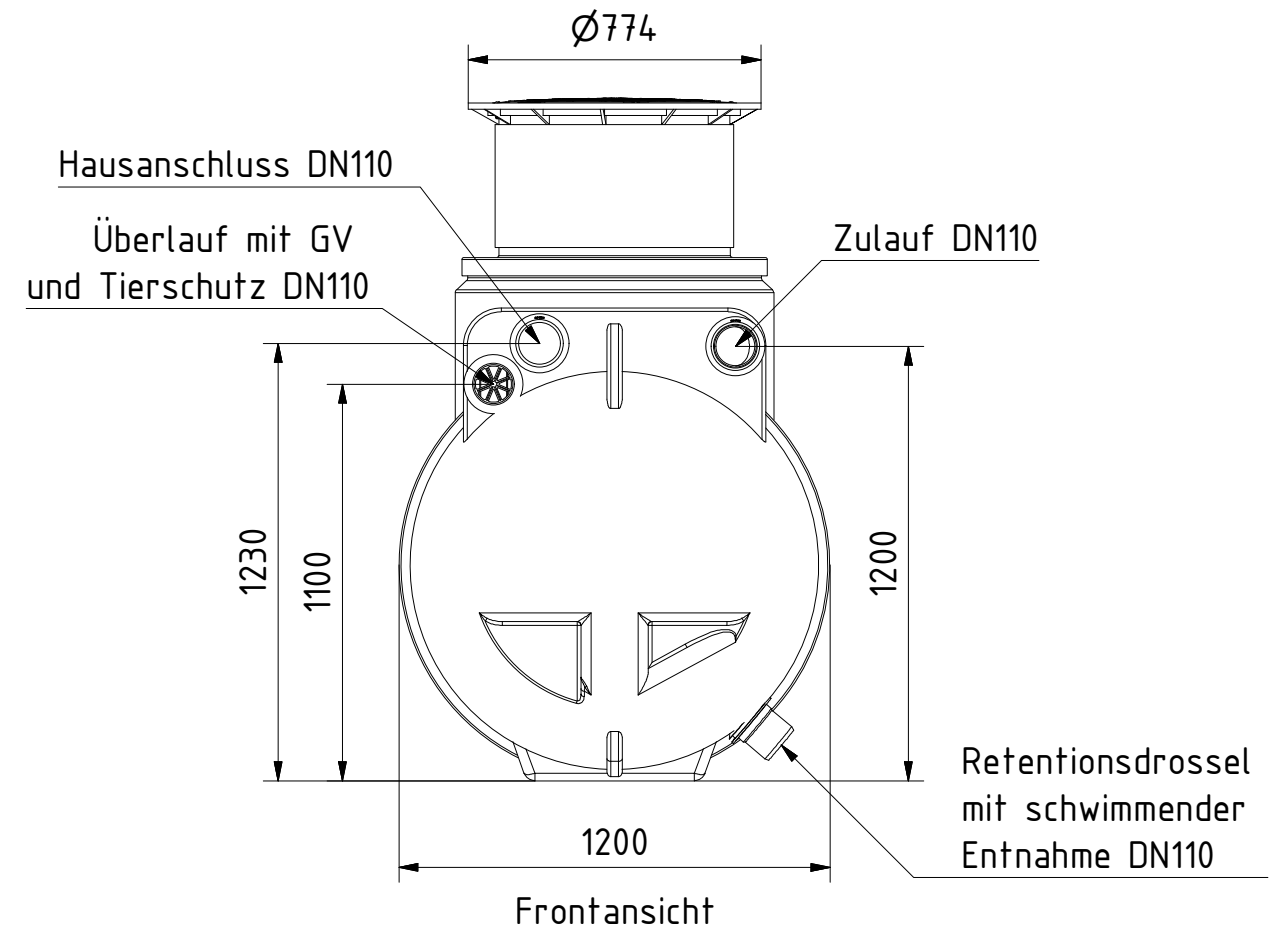

AQa.Line Art.-Nr.: AR.20.1211

AQa.Line 2000 L Retentionstank

Alle Maße in mm

Technische Weiterentwicklungen und Änderungen der einzelnen Artikel, sowie Irrtümer, Druckfehler und Preisänderungen vorbehalten. Fotos und Zeichnungen sind unverbindlich. Produktionstechnisch bedingt können geringfügige Maß-, Gewichts- und Farbabweichungen auftreten.

AQa.Line Art.-Nr.: AR.20.1212

AQa.Line 2000 L Retentionstank

Alle Maße in mm

Technische Weiterentwicklungen und Änderungen der einzelnen Artikel, sowie Irrtümer, Druckfehler und Preisänderungen vorbehalten. Fotos und Zeichnungen sind unverbindlich. Produktionstechnisch bedingt können geringfügige Maß-, Gewichts- und Farbabweichungen auftreten.

AQa.Line Art.-Nr.: AR.20.1213

AQa.Line 2000 L Retentionstank

Alle Maße in mm