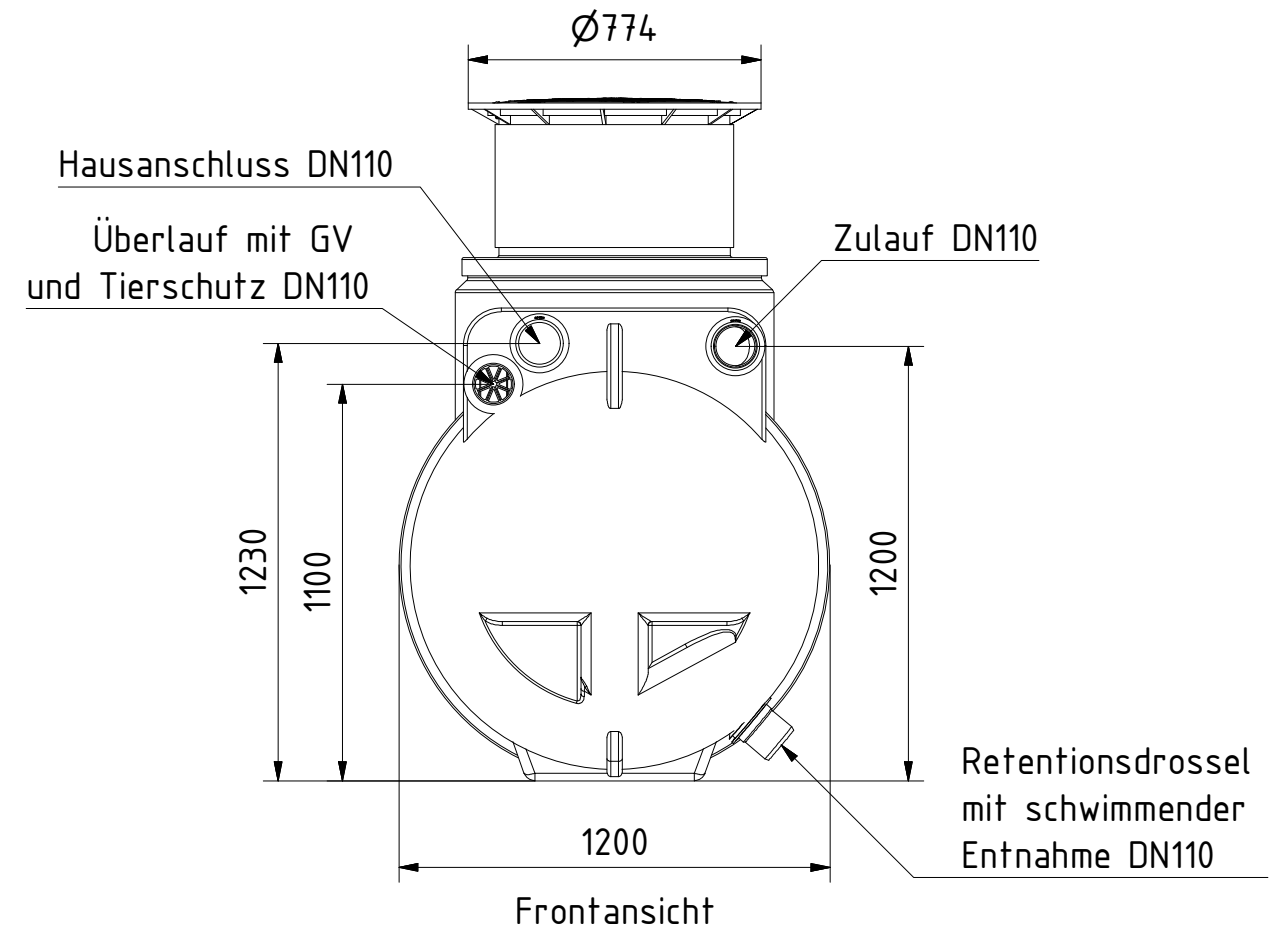

AQa.Line Art.-Nr.: AR.20.1211

AQa.Line 2000 L Retentionstank

Alle Maße in mm

Technische Weiterentwicklungen und Änderungen der einzelnen Artikel, sowie Irrtümer, Druckfehler und Preisänderungen vorbehalten. Fotos und Zeichnungen sind unverbindlich. Produktionstechnisch bedingt können geringfügige Maß-, Gewichts- und Farbabweichungen auftreten.

AQa.Line Art.-Nr.: AR.20.1212

AQa.Line 2000 L Retentionstank

Alle Maße in mm

Technische Weiterentwicklungen und Änderungen der einzelnen Artikel, sowie Irrtümer, Druckfehler und Preisänderungen vorbehalten. Fotos und Zeichnungen sind unverbindlich. Produktionstechnisch bedingt können geringfügige Maß-, Gewichts- und Farbabweichungen auftreten.

AQa.Line Art.-Nr.: AR.20.1213

AQa.Line 2000 L Retentionstank

Alle Maße in mm