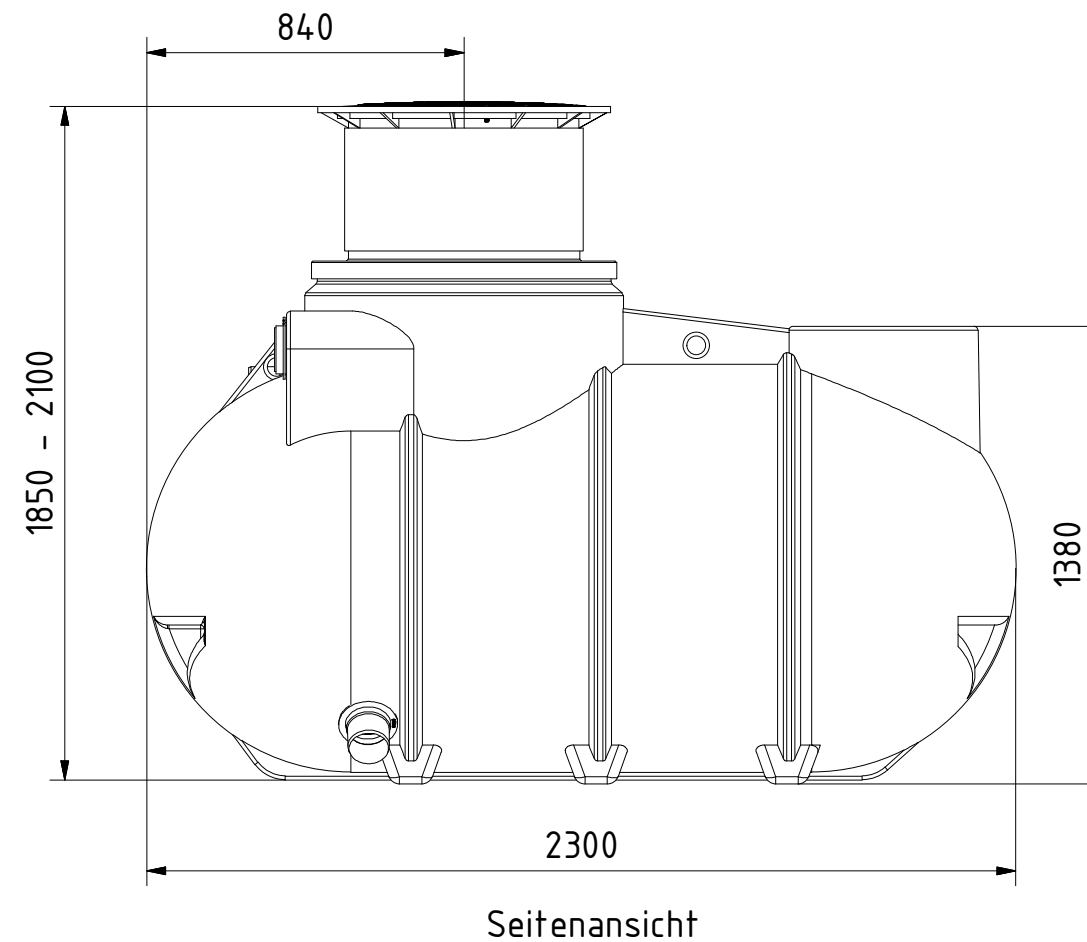

AQa.Line Art.-Nr.: AR.20.1211

AQa.Line 2000 L Retentionstank

Alle Maße in mm

Technische Weiterentwicklungen und Änderungen der einzelnen Artikel, sowie Irrtümer, Druckfehler und Preisänderungen vorbehalten. Fotos und Zeichnungen sind unverbindlich. Produktionstechnisch bedingt können geringfügige Maß-, Gewichts- und Farbabweichungen auftreten.

AQa.Line Art.-Nr.: AR.20.1212

AQa.Line 2000 L Retentionstank

Alle Maße in mm

Technische Weiterentwicklungen und Änderungen der einzelnen Artikel, sowie Irrtümer, Druckfehler und Preisänderungen vorbehalten. Fotos und Zeichnungen sind unverbindlich. Produktionstechnisch bedingt können geringfügige Maß-, Gewichts- und Farbabweichungen auftreten.

AQa.Line Art.-Nr.: AR.20.1213

AQa.Line 2000 L Retentionstank

Alle Maße in mm