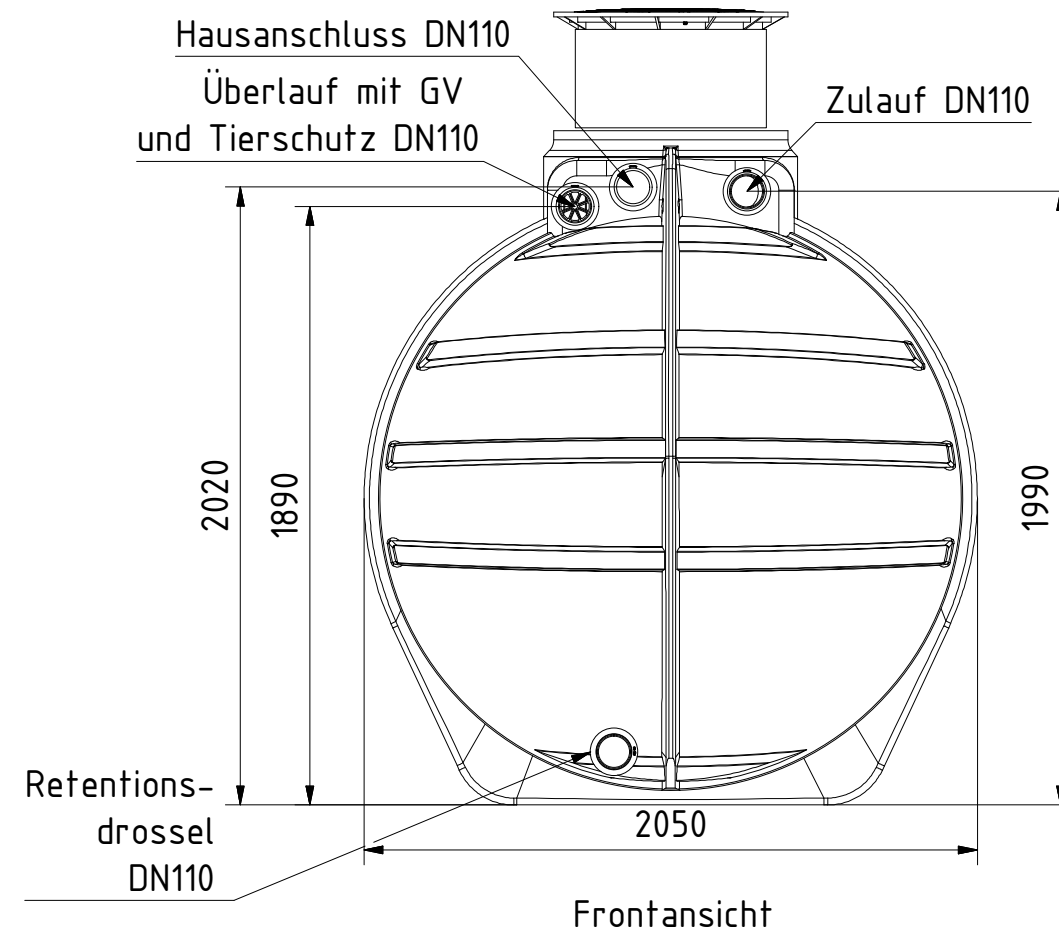

Art.-Nr.: AR.60.1211

**AQa.Line 6000 L Retentionstank**

Alle Maße in mm

Technische Weiterentwicklungen und Änderungen der einzelnen Artikel, sowie Irrtümer, Druckfehler und Preisänderungen vorbehalten. Fotos und Zeichnungen sind unverbindlich. Produktionstechnisch bedingt können geringfügige Maß-, Gewichts- und Farbabweichungen auftreten.

**AQa.Line** Art.-Nr.: AR.60.1212

**AQa.Line 6000 L Retentionstank**

Alle Maße in mm

Technische Weiterentwicklungen und Änderungen der einzelnen Artikel, sowie Irrtümer, Druckfehler und Preisänderungen vorbehalten. Fotos und Zeichnungen sind unverbindlich. Produktionstechnisch bedingt können geringfügige Maß-, Gewichts- und Farbabweichungen auftreten.

**AQa.Line** Art.-Nr.: AR.60.1213

**AQa.Line 6000 L Retentionstank**

Alle Maße in mm