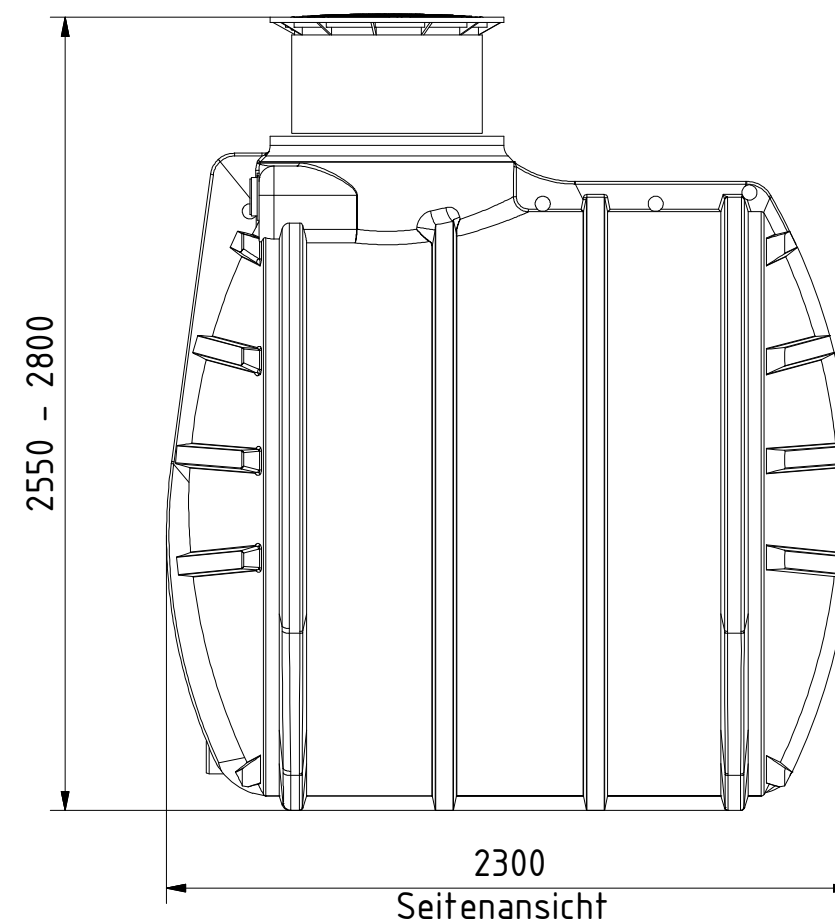

Art.-Nr.: AR.60.1211

**AQa.Line 6000 L Retentionstank**

Alle Maße in mm

Technische Weiterentwicklungen und Änderungen der einzelnen Artikel, sowie Irrtümer, Druckfehler und Preisänderungen vorbehalten. Fotos und Zeichnungen sind unverbindlich. Produktionstechnisch bedingt können geringfügige Maß-, Gewichts- und Farbabweichungen auftreten.

**AQa.Line** Art.-Nr.: AR.60.1212

**AQa.Line 6000 L Retentionstank**

Alle Maße in mm

Technische Weiterentwicklungen und Änderungen der einzelnen Artikel, sowie Irrtümer, Druckfehler und Preisänderungen vorbehalten. Fotos und Zeichnungen sind unverbindlich. Produktionstechnisch bedingt können geringfügige Maß-, Gewichts- und Farbabweichungen auftreten.

**AQa.Line** Art.-Nr.: AR.60.1213

**AQa.Line 6000 L Retentionstank**

Alle Maße in mm