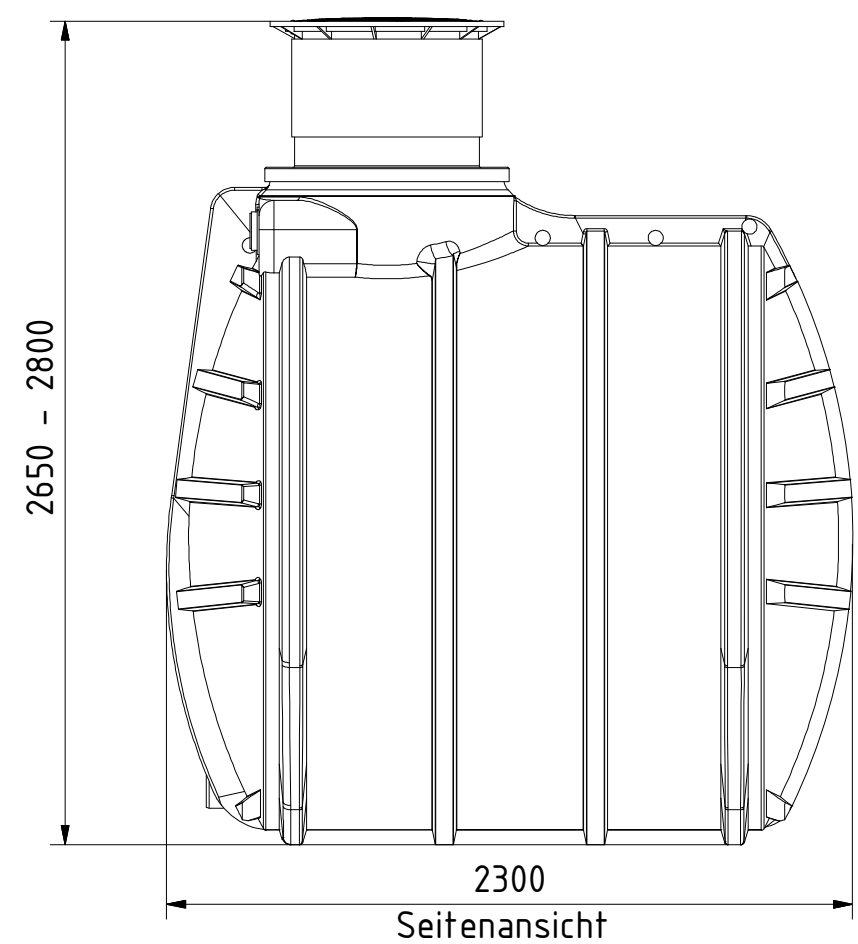

Art.-Nr.: AR.60.1211

**AQa.Line 6000 L Retentionstank**

Alle Maße in mm

Technische Weiterentwicklungen und Änderungen der einzelnen Artikel, sowie Irrtümer, Druckfehler und Preisänderungen vorbehalten. Fotos und Zeichnungen sind unverbindlich. Produktionstechnisch bedingt können geringfügige Maß-, Gewichts- und Farbabweichungen auftreten.

**AQa.Line** Art.-Nr.: AR.60.1212

**AQa.Line 6000 L Retentionstank**

Alle Maße in mm

Technische Weiterentwicklungen und Änderungen der einzelnen Artikel, sowie Irrtümer, Druckfehler und Preisänderungen vorbehalten. Fotos und Zeichnungen sind unverbindlich. Produktionstechnisch bedingt können geringfügige Maß-, Gewichts- und Farbabweichungen auftreten.

**AQa.Line** Art.-Nr.: AR.60.1213

**AQa.Line 6000 L Retentionstank**

Alle Maße in mm