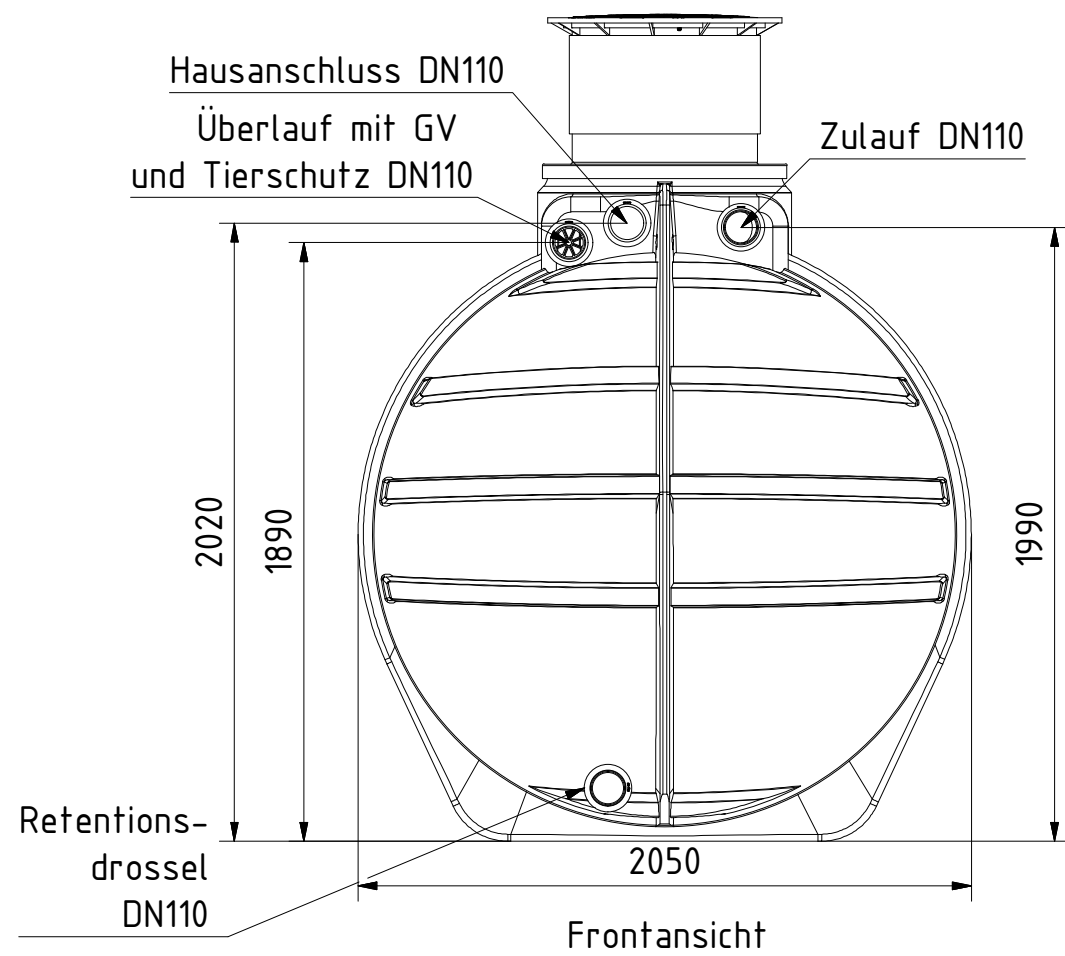

Art.-Nr.: AR.60.1211

**AQa.Line 6000 L Retentionstank**

Alle Maße in mm

Technische Weiterentwicklungen und Änderungen der einzelnen Artikel, sowie Irrtümer, Druckfehler und Preisänderungen vorbehalten. Fotos und Zeichnungen sind unverbindlich. Produktionstechnisch bedingt können geringfügige Maß-, Gewichts- und Farbabweichungen auftreten.

**AQa.Line** Art.-Nr.: AR.60.1212

**AQa.Line 6000 L Retentionstank**

Alle Maße in mm

Technische Weiterentwicklungen und Änderungen der einzelnen Artikel, sowie Irrtümer, Druckfehler und Preisänderungen vorbehalten. Fotos und Zeichnungen sind unverbindlich. Produktionstechnisch bedingt können geringfügige Maß-, Gewichts- und Farbabweichungen auftreten.

**AQa.Line** Art.-Nr.: AR.60.1213

**AQa.Line 6000 L Retentionstank**

Alle Maße in mm