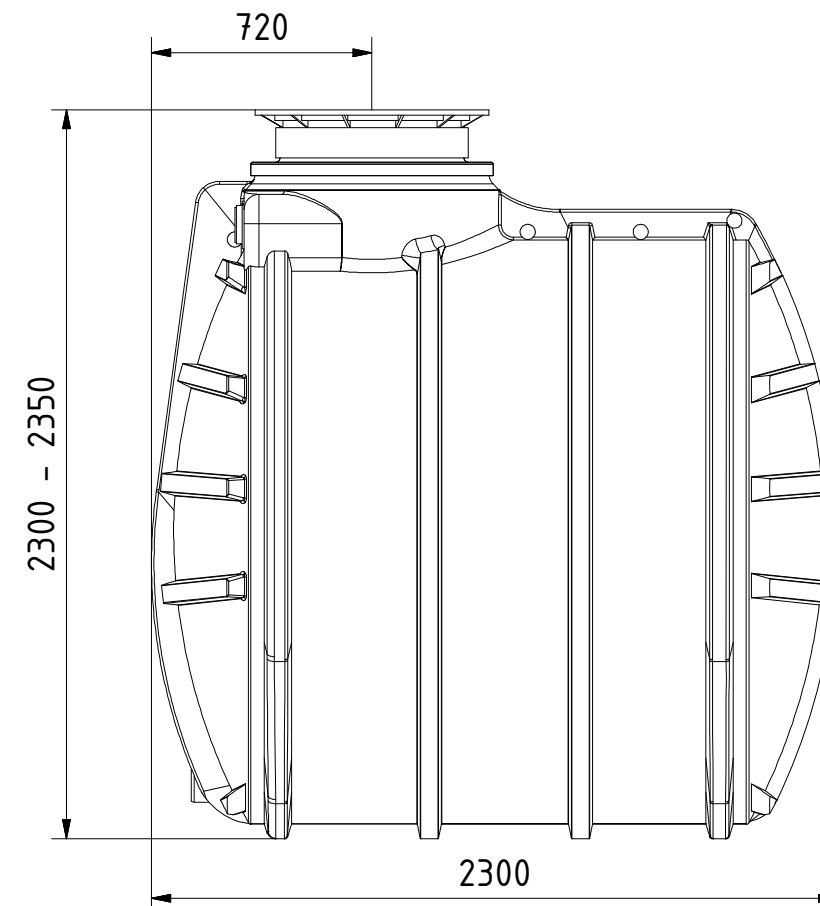

Seitenansicht

Technische Weiterentwicklungen und Änderungen der einzelnen Artikel, sowie Irrtümer, Druckfehler und Preisänderungen vorbehalten. Fotos und Zeichnungen sind unverbindlich. Produktionstechnisch bedingt können geringfügige Maß-, Gewichts- und Farbabweichungen auftreten.

Art.-Nr.: AR.60.1211

AQa.Line 6000 L Retentionstank

Alle Maße in mm