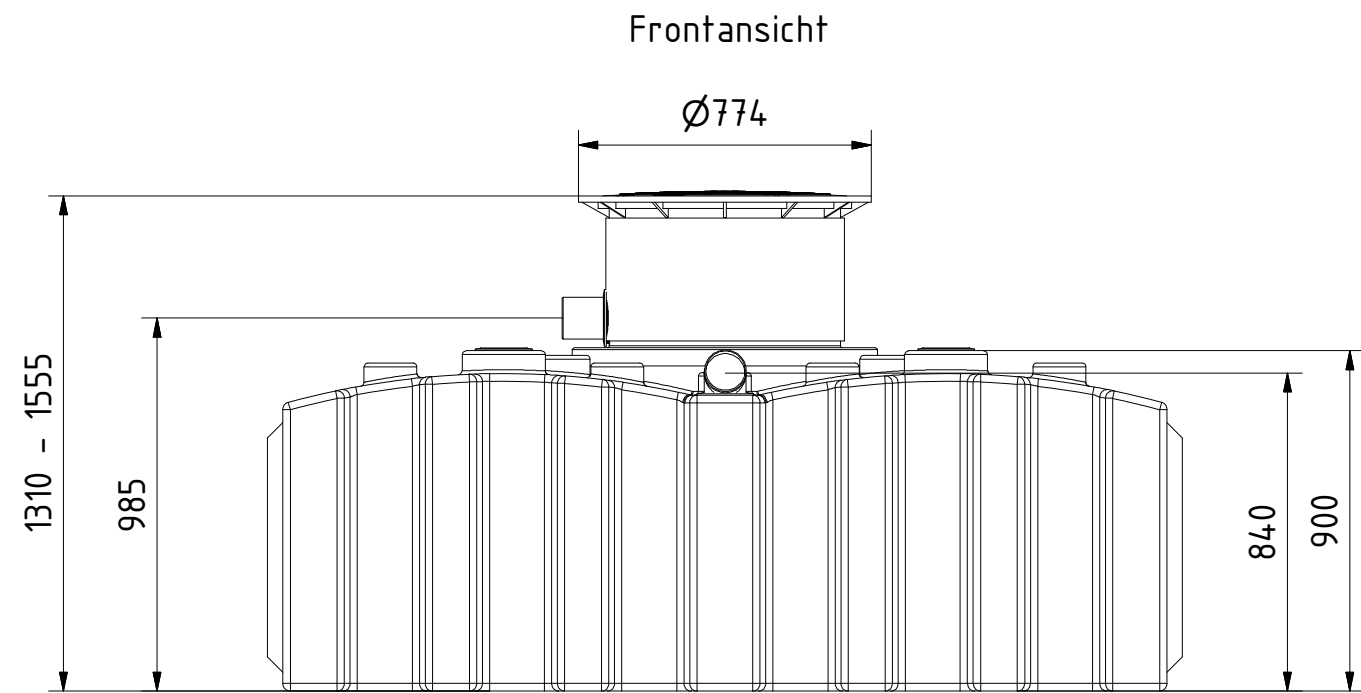

AQa.Line Art.-Nr.: AF.41.0031

AQa.Line 4000 L

Alle Maße in mm

21.05.2019

Technische Weiterentwicklungen und Änderungen der einzelnen Artikel, sowie Irrtümer, Druckfehler und Preisänderungen vorbehalten. Fotos und Zeichnungen sind unverbindlich. Produktionstechnisch bedingt können geringfügige Maß-, Gewichts- und Farbabweichungen auftreten.

AQa.Line Art.-Nr.: AF.41.0032

AQa.Line 4000 L

Alle Maße in mm

27.05.2019

Technische Weiterentwicklungen und Änderungen der einzelnen Artikel, sowie Irrtümer, Druckfehler und Preisänderungen vorbehalten. Fotos und Zeichnungen sind unverbindlich. Produktionstechnisch bedingt können geringfügige Maß-, Gewichts- und Farbabweichungen auftreten.

AQa.Line Art.-Nr.: AF.41.0033

AQa.Line 4000 L

Alle Maße in mm

27.05.2019