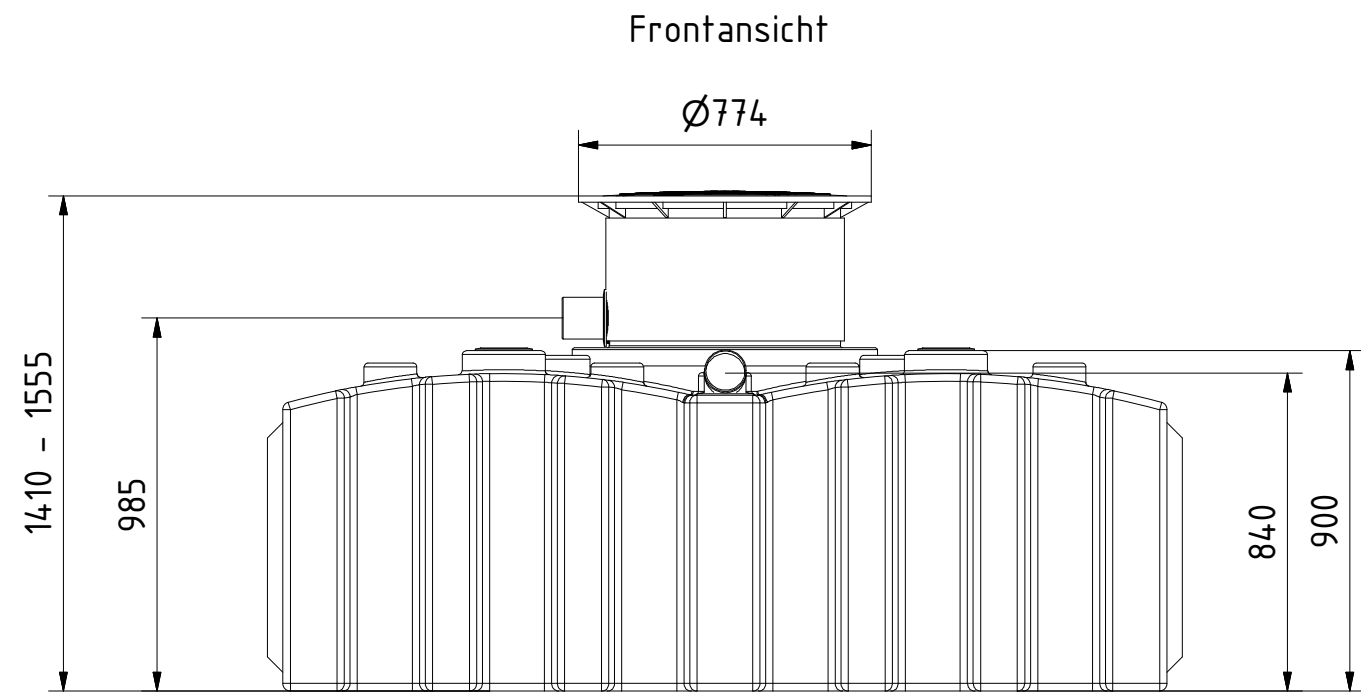

AQa.Line Art.-Nr.: AF.41.0031

AQa.Line 4000 L

Alle Maße in mm

21.05.2019

Technische Weiterentwicklungen und Änderungen der einzelnen Artikel, sowie Irrtümer, Druckfehler und Preisänderungen vorbehalten. Fotos und Zeichnungen sind unverbindlich. Produktionstechnisch bedingt können geringfügige Maß-, Gewichts- und Farbabweichungen auftreten.

AQa.Line Art.-Nr.: AF.41.0032

AQa.Line 4000 L

Alle Maße in mm

27.05.2019

Technische Weiterentwicklungen und Änderungen der einzelnen Artikel, sowie Irrtümer, Druckfehler und Preisänderungen vorbehalten. Fotos und Zeichnungen sind unverbindlich. Produktionstechnisch bedingt können geringfügige Maß-, Gewichts- und Farbabweichungen auftreten.

AQa.Line Art.-Nr.: AF.41.0033

AQa.Line 4000 L

Alle Maße in mm

27.05.2019