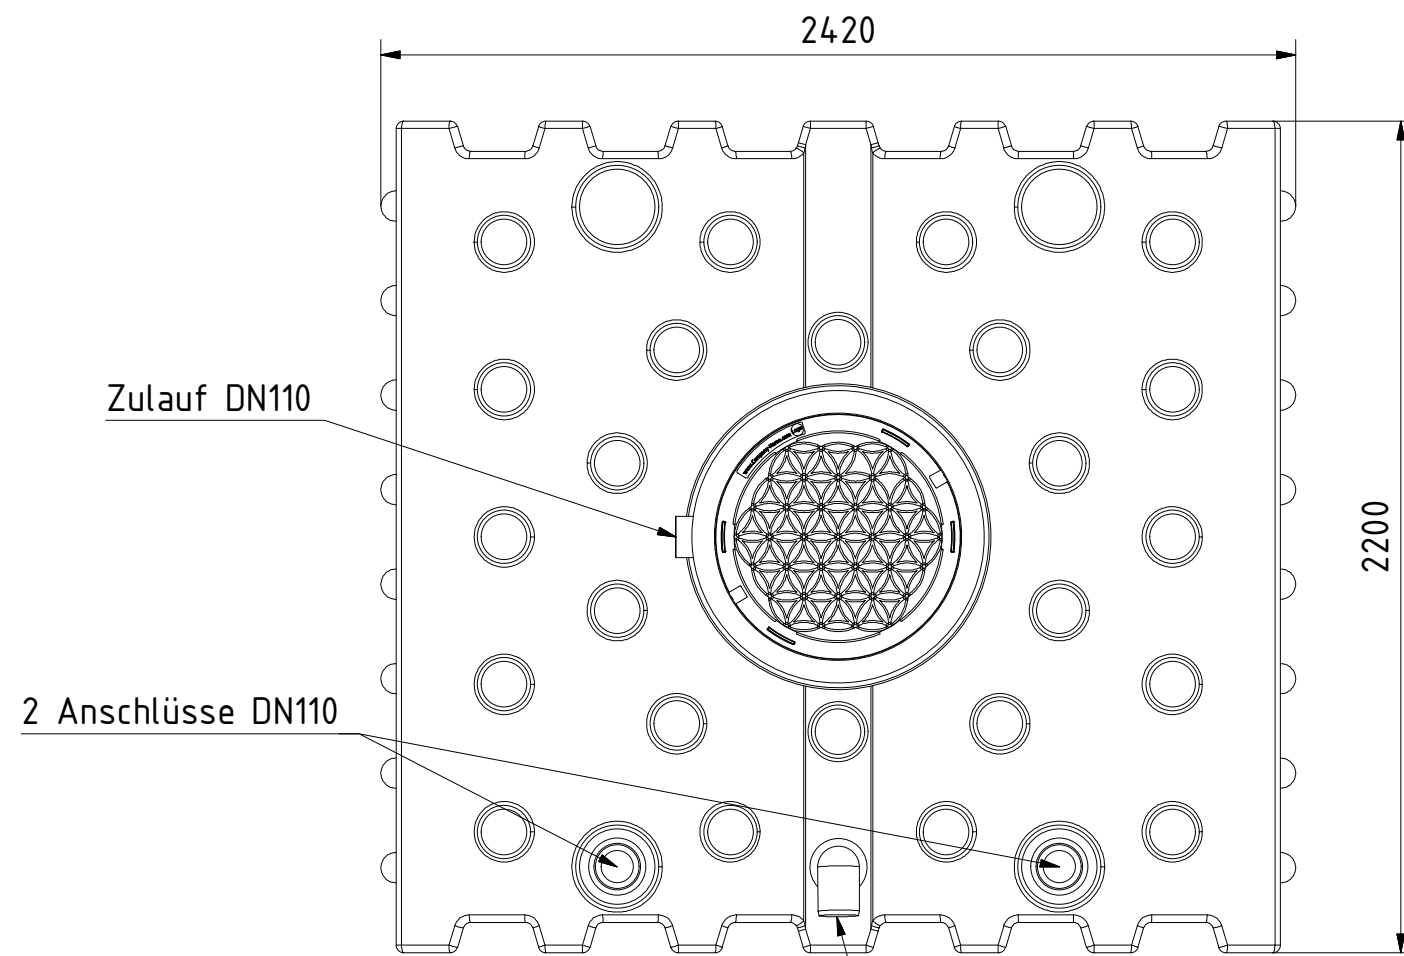

Draufsicht

Technische Weiterentwicklungen und Änderungen der einzelnen Artikel, sowie Irrtümer, Druckfehler und Preisänderungen vorbehalten. Fotos und Zeichnungen sind unverbindlich. Produktionstechnisch bedingt können geringfügige Maß-, Gewichts- und Farbabweichungen auftreten.

AQa.Line Art.-Nr.: AF.41.0031

AQa.Line 4000 L

Alle Maße in mm

21.05.2019