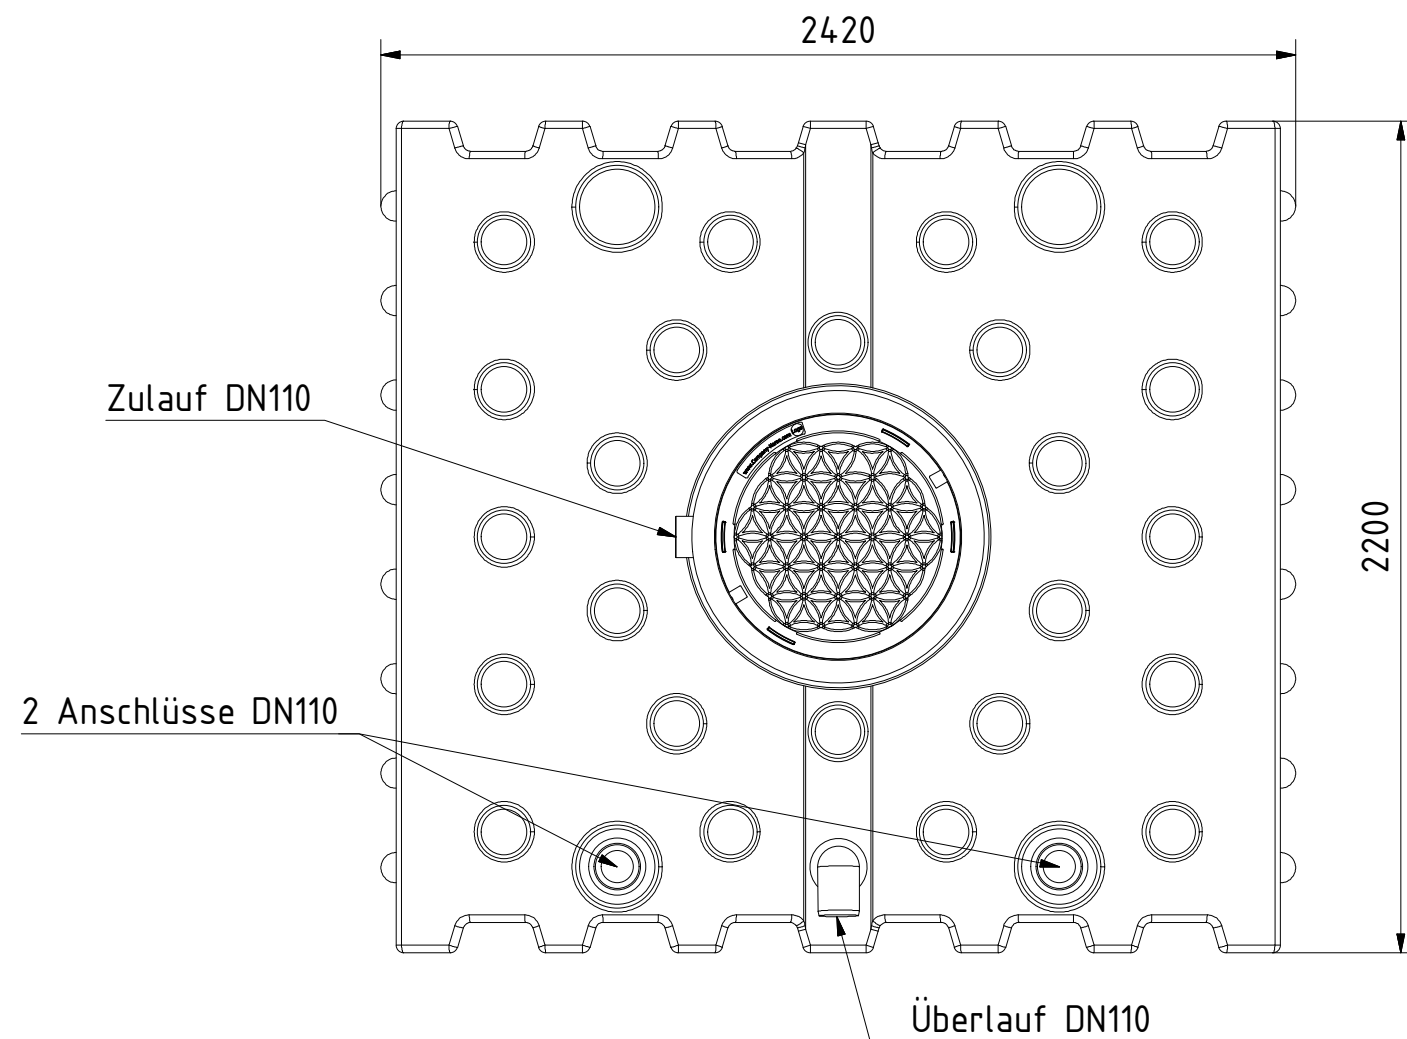

AQa.Line Art.-Nr.: AF.41.0031

AQa.Line 4000 L

Alle Maße in mm

21.05.2019

Technische Weiterentwicklungen und Änderungen der einzelnen Artikel, sowie Irrtümer, Druckfehler und Preisänderungen vorbehalten. Fotos und Zeichnungen sind unverbindlich. Produktionstechnisch bedingt können geringfügige Maß-, Gewichts- und Farbabweichungen auftreten.

AQa.Line Art.-Nr.: AF.41.0032

AQa.Line 4000 L

Alle Maße in mm

27.05.2019

Technische Weiterentwicklungen und Änderungen der einzelnen Artikel, sowie Irrtümer, Druckfehler und Preisänderungen vorbehalten. Fotos und Zeichnungen sind unverbindlich. Produktionstechnisch bedingt können geringfügige Maß-, Gewichts- und Farbabweichungen auftreten.

AQa.Line Art.-Nr.: AF.41.0033

AQa.Line 4000 L

Alle Maße in mm

27.05.2019