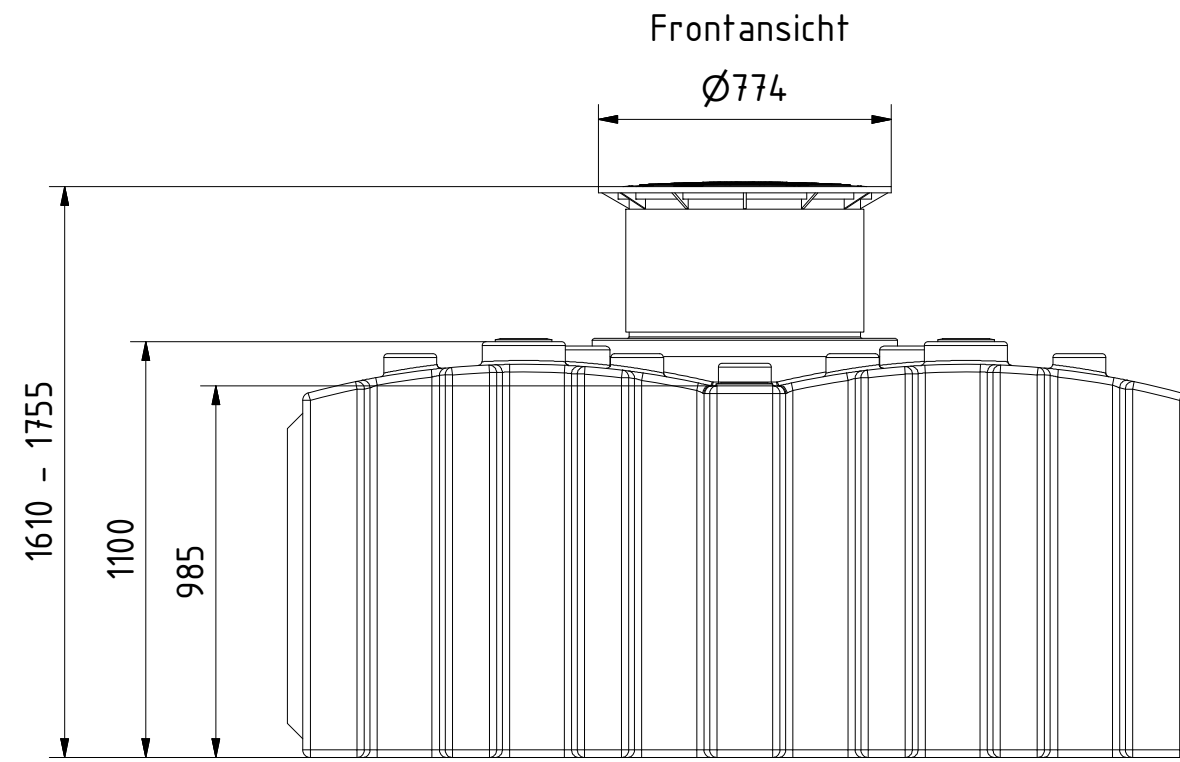

AQa.Line Art.-Nr.: AF.50.0001

AQa.Line 5000 L

Alle Maße in mm

23.05.2019

Technische Weiterentwicklungen und Änderungen der einzelnen Artikel, sowie Irrtümer, Druckfehler und Preisänderungen vorbehalten. Fotos und Zeichnungen sind unverbindlich. Produktionstechnisch bedingt können geringfügige Maß-, Gewichts- und Farbabweichungen auftreten.

AQa.Line Art.-Nr.: AF.50.0002

AQa.Line 5000 L

Alle Maße in mm

23.05.2019

Technische Weiterentwicklungen und Änderungen der einzelnen Artikel, sowie Irrtümer, Druckfehler und Preisänderungen vorbehalten. Fotos und Zeichnungen sind unverbindlich. Produktionstechnisch bedingt können geringfügige Maß-, Gewichts- und Farbabweichungen auftreten.

AQa.Line Art.-Nr.: AF.50.0003

AQa.Line 5000 L

Alle Maße in mm

23.05.2019