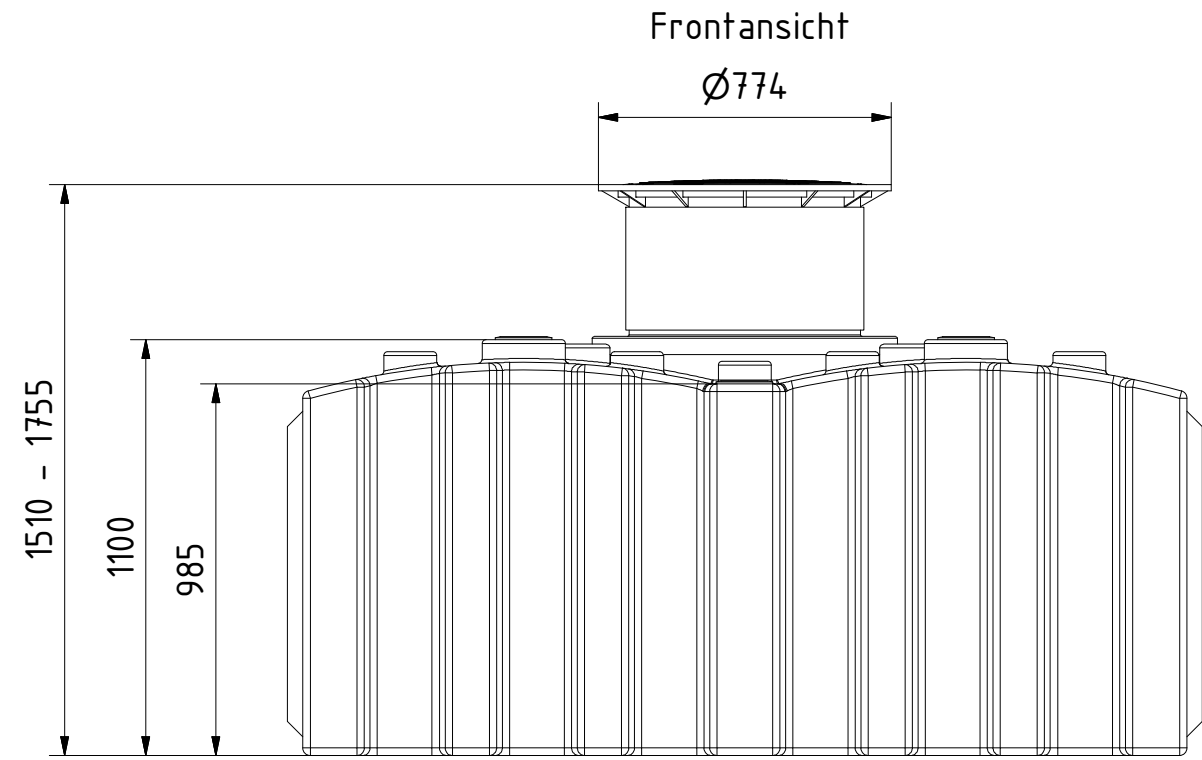

AQa.Line Art.-Nr.: AF.50.0001

AQa.Line 5000 L

Alle Maße in mm

23.05.2019

Technische Weiterentwicklungen und Änderungen der einzelnen Artikel, sowie Irrtümer, Druckfehler und Preisänderungen vorbehalten. Fotos und Zeichnungen sind unverbindlich. Produktionstechnisch bedingt können geringfügige Maß-, Gewichts- und Farbabweichungen auftreten.

AQa.Line Art.-Nr.: AF.50.0002

AQa.Line 5000 L

Alle Maße in mm

23.05.2019

Technische Weiterentwicklungen und Änderungen der einzelnen Artikel, sowie Irrtümer, Druckfehler und Preisänderungen vorbehalten. Fotos und Zeichnungen sind unverbindlich. Produktionstechnisch bedingt können geringfügige Maß-, Gewichts- und Farbabweichungen auftreten.

AQa.Line Art.-Nr.: AF.50.0003

AQa.Line 5000 L

Alle Maße in mm

23.05.2019