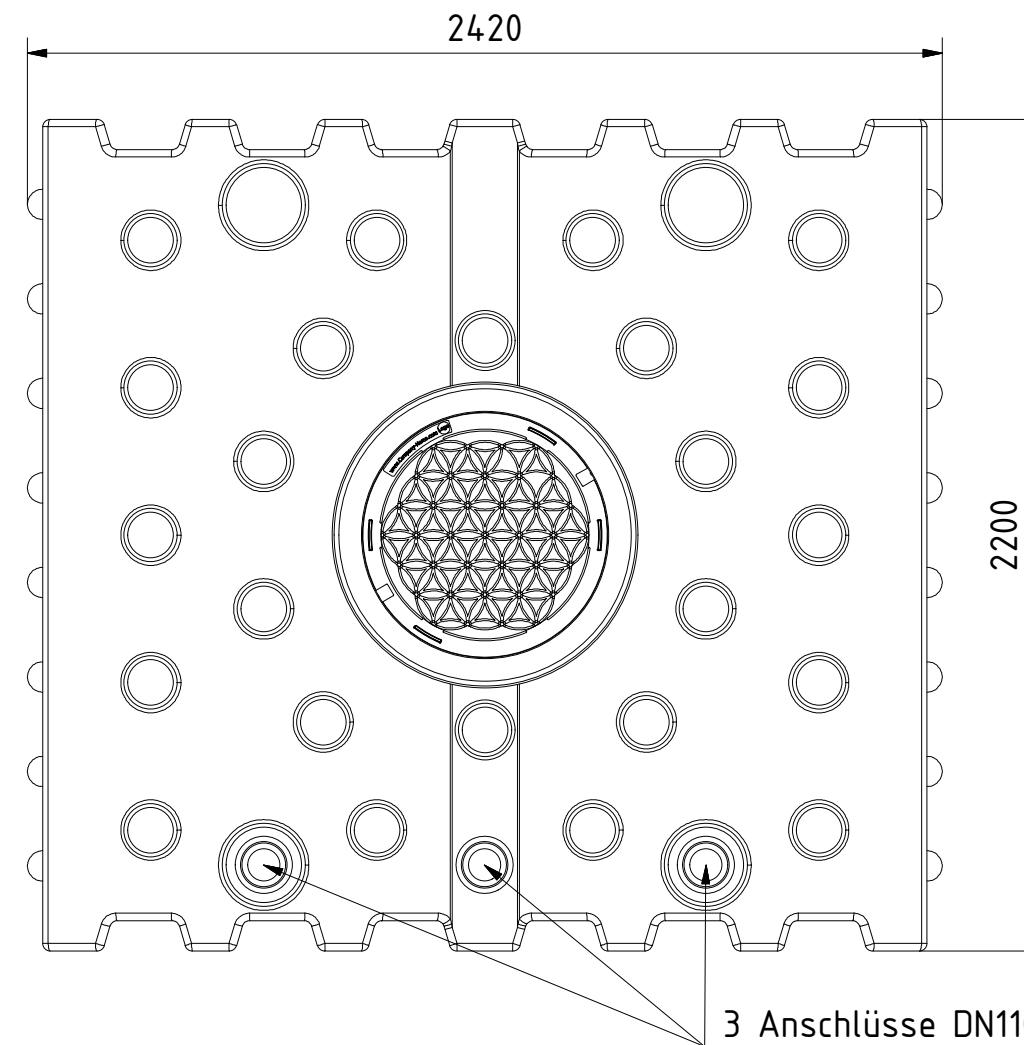

AQa.Line Art.-Nr.: AF.50.0001

AQa.Line 5000 L

Alle Maße in mm

23.05.2019

Technische Weiterentwicklungen und Änderungen der einzelnen Artikel, sowie Irrtümer, Druckfehler und Preisänderungen vorbehalten. Fotos und Zeichnungen sind unverbindlich. Produktionstechnisch bedingt können geringfügige Maß-, Gewichts- und Farbabweichungen auftreten.

AQa.Line Art.-Nr.: AF.50.0002

AQa.Line 5000 L

Alle Maße in mm

23.05.2019

Technische Weiterentwicklungen und Änderungen der einzelnen Artikel, sowie Irrtümer, Druckfehler und Preisänderungen vorbehalten. Fotos und Zeichnungen sind unverbindlich. Produktionstechnisch bedingt können geringfügige Maß-, Gewichts- und Farbabweichungen auftreten.

AQa.Line Art.-Nr.: AF.50.0003

AQa.Line 5000 L

Alle Maße in mm

23.05.2019