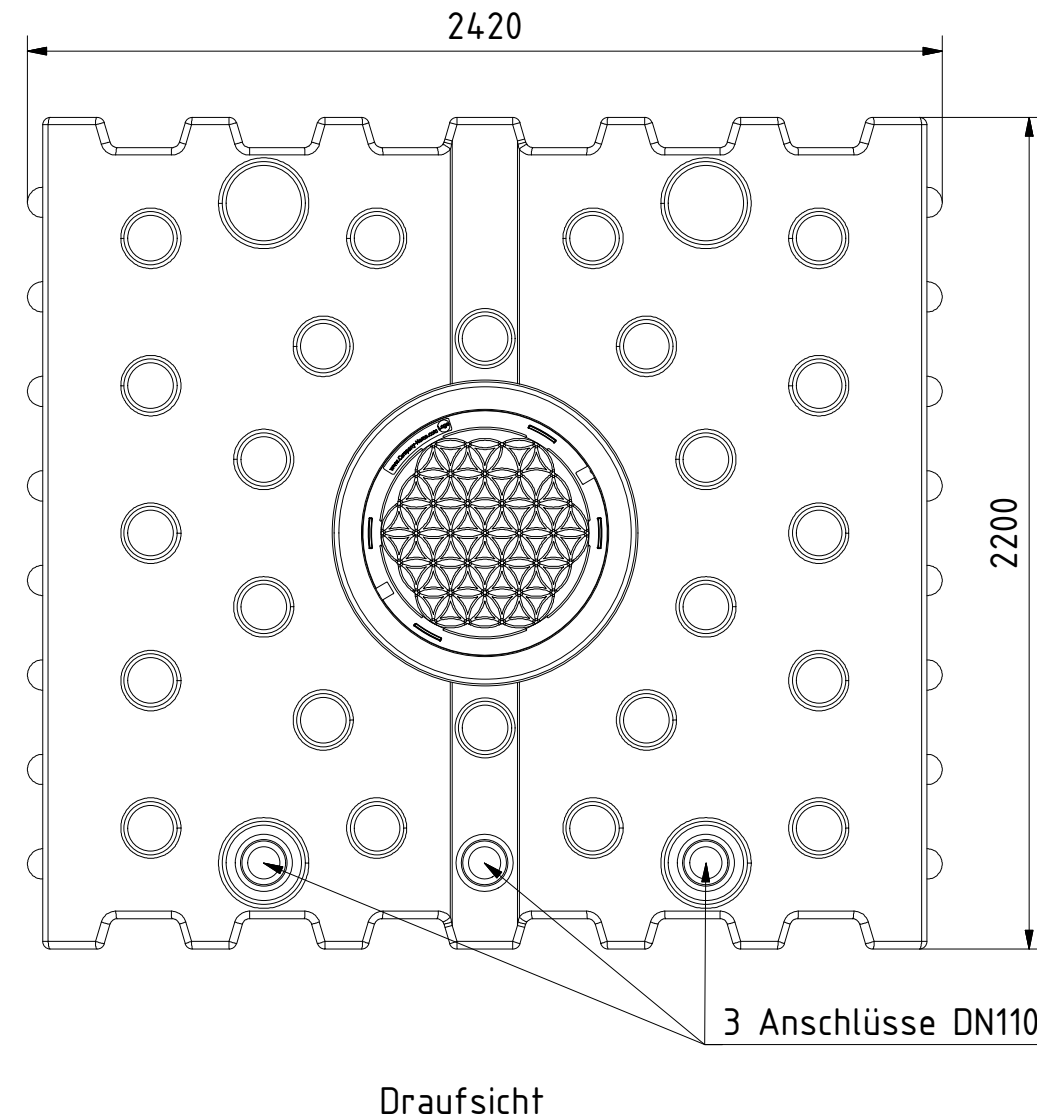

AQa.Line Art.-Nr.: AF.50.0001

AQa.Line 5000 L

Alle Maße in mm

23.05.2019

Technische Weiterentwicklungen und Änderungen der einzelnen Artikel, sowie Irrtümer, Druckfehler und Preisänderungen vorbehalten. Fotos und Zeichnungen sind unverbindlich. Produktionstechnisch bedingt können geringfügige Maß-, Gewichts- und Farbabweichungen auftreten.

AQa.Line Art.-Nr.: AF.50.0002

AQa.Line 5000 L

Alle Maße in mm

23.05.2019

Technische Weiterentwicklungen und Änderungen der einzelnen Artikel, sowie Irrtümer, Druckfehler und Preisänderungen vorbehalten. Fotos und Zeichnungen sind unverbindlich. Produktionstechnisch bedingt können geringfügige Maß-, Gewichts- und Farbabweichungen auftreten.

AQa.Line Art.-Nr.: AF.50.0003

AQa.Line 5000 L

Alle Maße in mm

23.05.2019