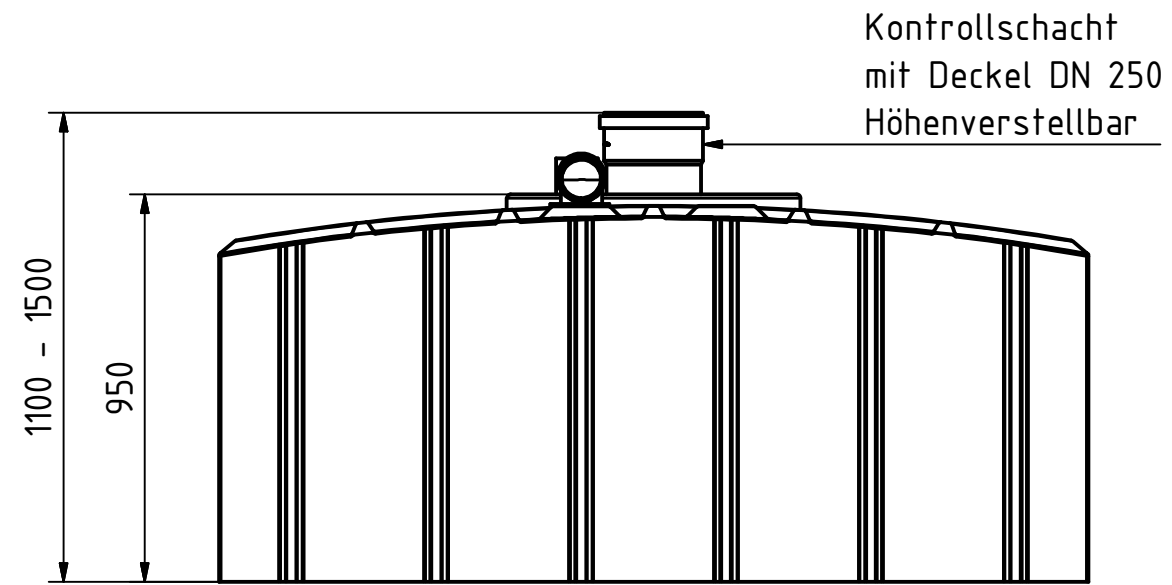

AQa.Line Art.-Nr.: AA.41.0001

**AQa.Line 4150 L Abwasserflachtank
mit Kontrollschacht DN 250**

Alle Maße in mm

Frontansicht

Technische Weiterentwicklungen und Änderungen der einzelnen Artikel, sowie Irrtümer, Druckfehler und Preisänderungen vorbehalten. Fotos und Zeichnungen sind unverbindlich. Produktionstechnisch bedingt können geringfügige Maß-, Gewichts- und Farbabweichungen auftreten.

AQa.Line Art.-Nr.: AA.41.0011

**AQa.Line 4150 L Abwasserflachtank
mit Kontrollschacht DN 250**

Alle Maße in mm