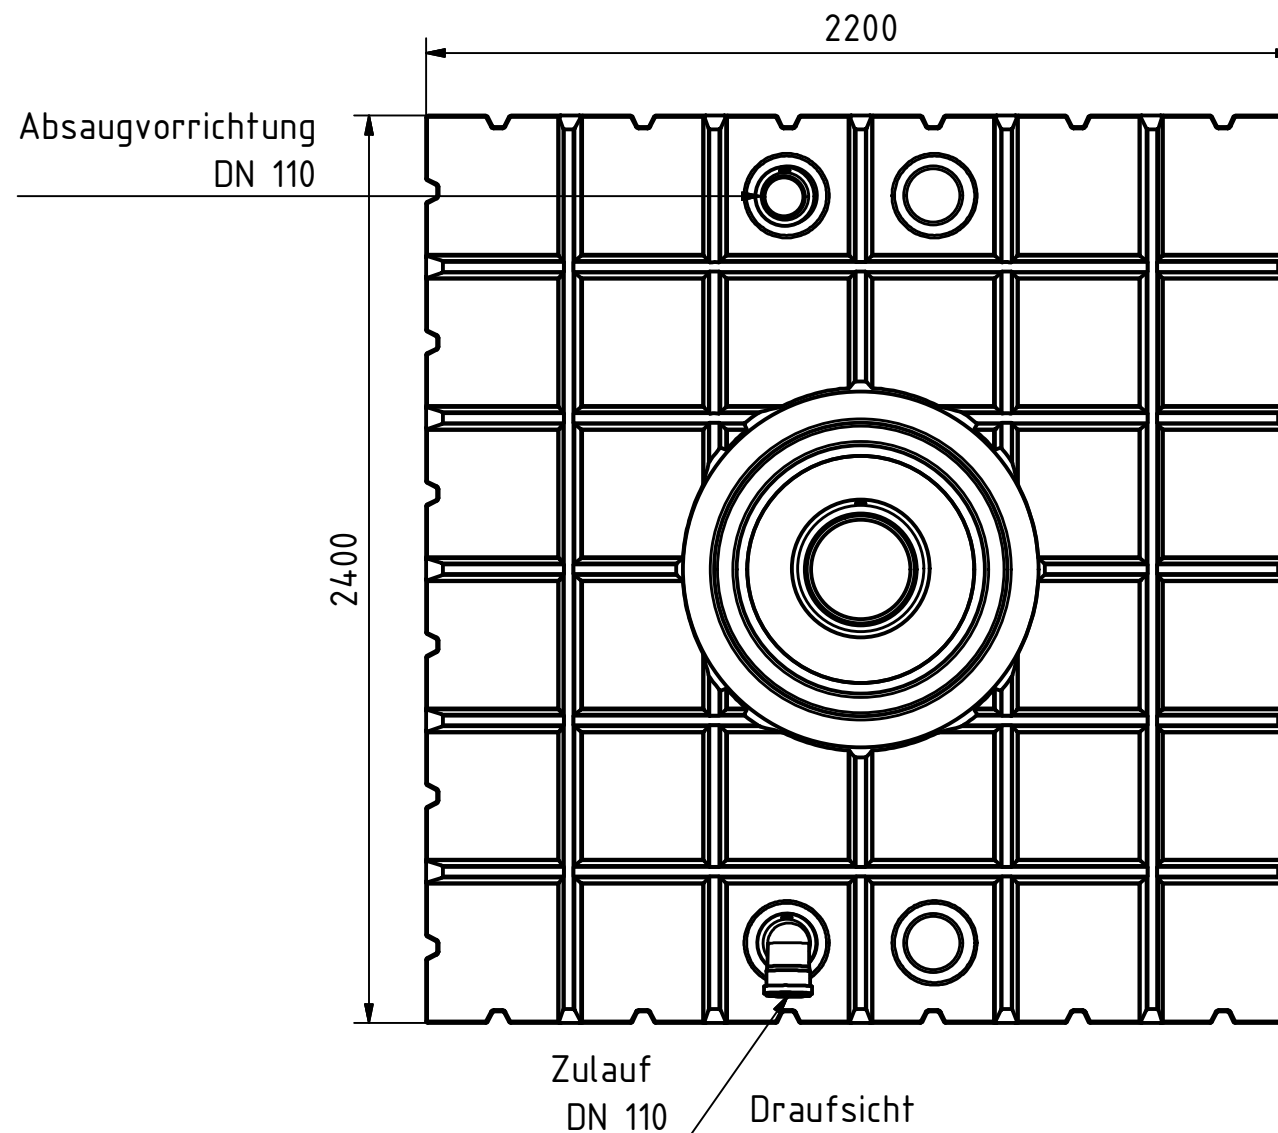

AQa.Line Art.-Nr.: AA.41.0001

**AQa.Line 4150 L Abwasserflachtank
mit Kontrollschacht DN 250**

Alle Maße in mm

Frontansicht

Technische Weiterentwicklungen und Änderungen der einzelnen Artikel, sowie Irrtümer, Druckfehler und Preisänderungen vorbehalten. Fotos und Zeichnungen sind unverbindlich. Produktionstechnisch bedingt können geringfügige Maß-, Gewichts- und Farbabweichungen auftreten.

AQa.Line Art.-Nr.: AA.41.0011

**AQa.Line 4150 L Abwasserflachtank
mit Kontrollschacht DN 250**

Alle Maße in mm