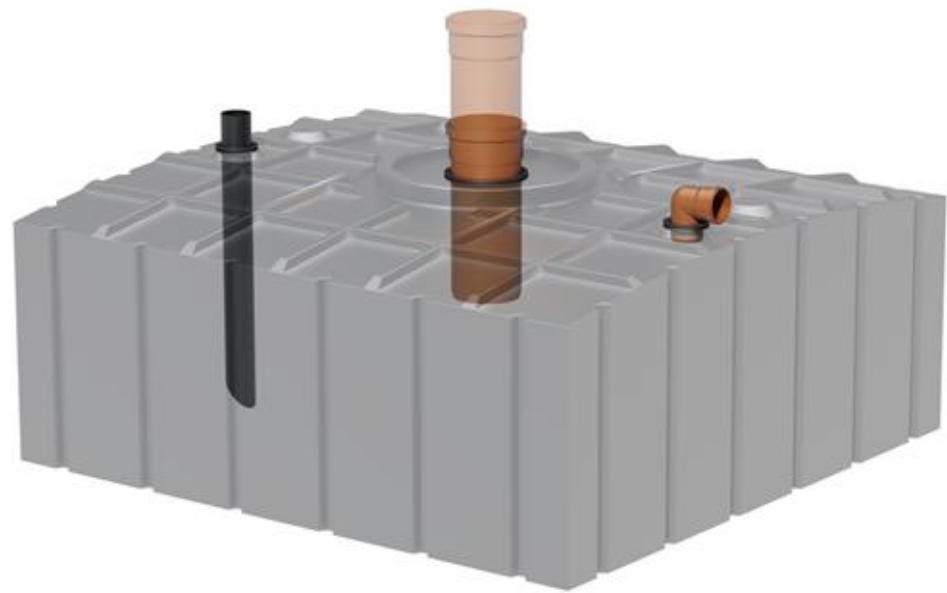

AQa.Line Art.-Nr.: AA.41.0001

**AQa.Line 4150 L Abwasserflachtank
mit Kontrollschacht DN 250**

Alle Maße in mm

Frontansicht

Technische Weiterentwicklungen und Änderungen der einzelnen Artikel, sowie Irrtümer, Druckfehler und Preisänderungen vorbehalten. Fotos und Zeichnungen sind unverbindlich. Produktionstechnisch bedingt können geringfügige Maß-, Gewichts- und Farbabweichungen auftreten.

AQa.Line Art.-Nr.: AA.41.0011

**AQa.Line 4150 L Abwasserflachtank
mit Kontrollschacht DN 250**

Alle Maße in mm