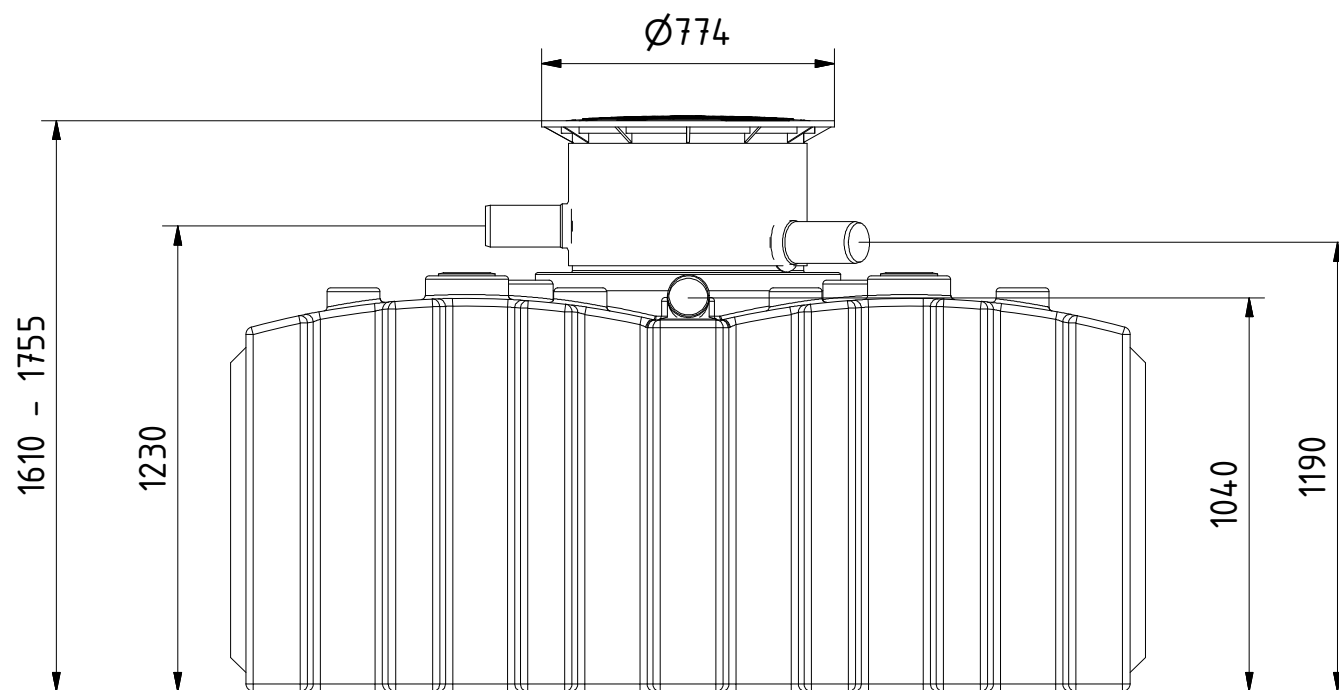

AQa.Line Art.-Nr.: AF.50.0021

AQa.Line 5000 L

Alle Maße in mm

23.05.2019

Seitenansicht

Draufsicht

Technische Weiterentwicklungen und Änderungen der einzelnen Artikel, sowie Irrtümer, Druckfehler und Preisänderungen vorbehalten. Fotos und Zeichnungen sind unverbindlich. Produktionstechnisch bedingt können geringfügige Maß-, Gewichts- und Farbabweichungen auftreten.

AQa.Line Art.-Nr.: AF.50.0022

AQa.Line 5000 L

Alle Maße in mm

27.05.2019

Seitenansicht

Draufsicht

Technische Weiterentwicklungen und Änderungen der einzelnen Artikel, sowie Irrtümer, Druckfehler und Preisänderungen vorbehalten. Fotos und Zeichnungen sind unverbindlich. Produktionstechnisch bedingt können geringfügige Maß-, Gewichts- und Farbabweichungen auftreten.

AQa.Line Art.-Nr.: AF.50.0023

AQa.Line 5000 L

Alle Maße in mm

27.05.2019