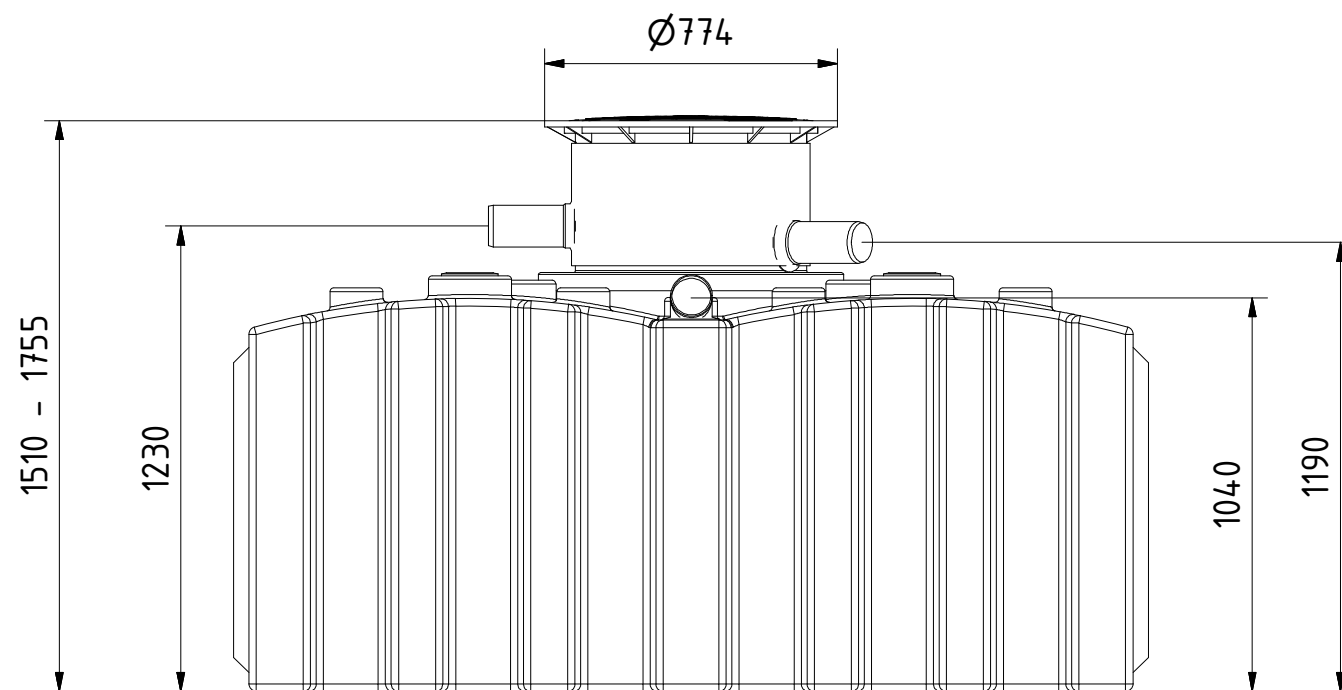

AQa.Line Art.-Nr.: AF.50.0021

AQa.Line 5000 L

Alle Maße in mm

23.05.2019

Seitenansicht

Draufsicht

Technische Weiterentwicklungen und Änderungen der einzelnen Artikel, sowie Irrtümer, Druckfehler und Preisänderungen vorbehalten. Fotos und Zeichnungen sind unverbindlich. Produktionstechnisch bedingt können geringfügige Maß-, Gewichts- und Farbabweichungen auftreten.

AQa.Line Art.-Nr.: AF.50.0022

AQa.Line 5000 L

Alle Maße in mm

27.05.2019

Seitenansicht

Draufsicht

Technische Weiterentwicklungen und Änderungen der einzelnen Artikel, sowie Irrtümer, Druckfehler und Preisänderungen vorbehalten. Fotos und Zeichnungen sind unverbindlich. Produktionstechnisch bedingt können geringfügige Maß-, Gewichts- und Farbabweichungen auftreten.

AQa.Line Art.-Nr.: AF.50.0023

AQa.Line 5000 L

Alle Maße in mm

27.05.2019