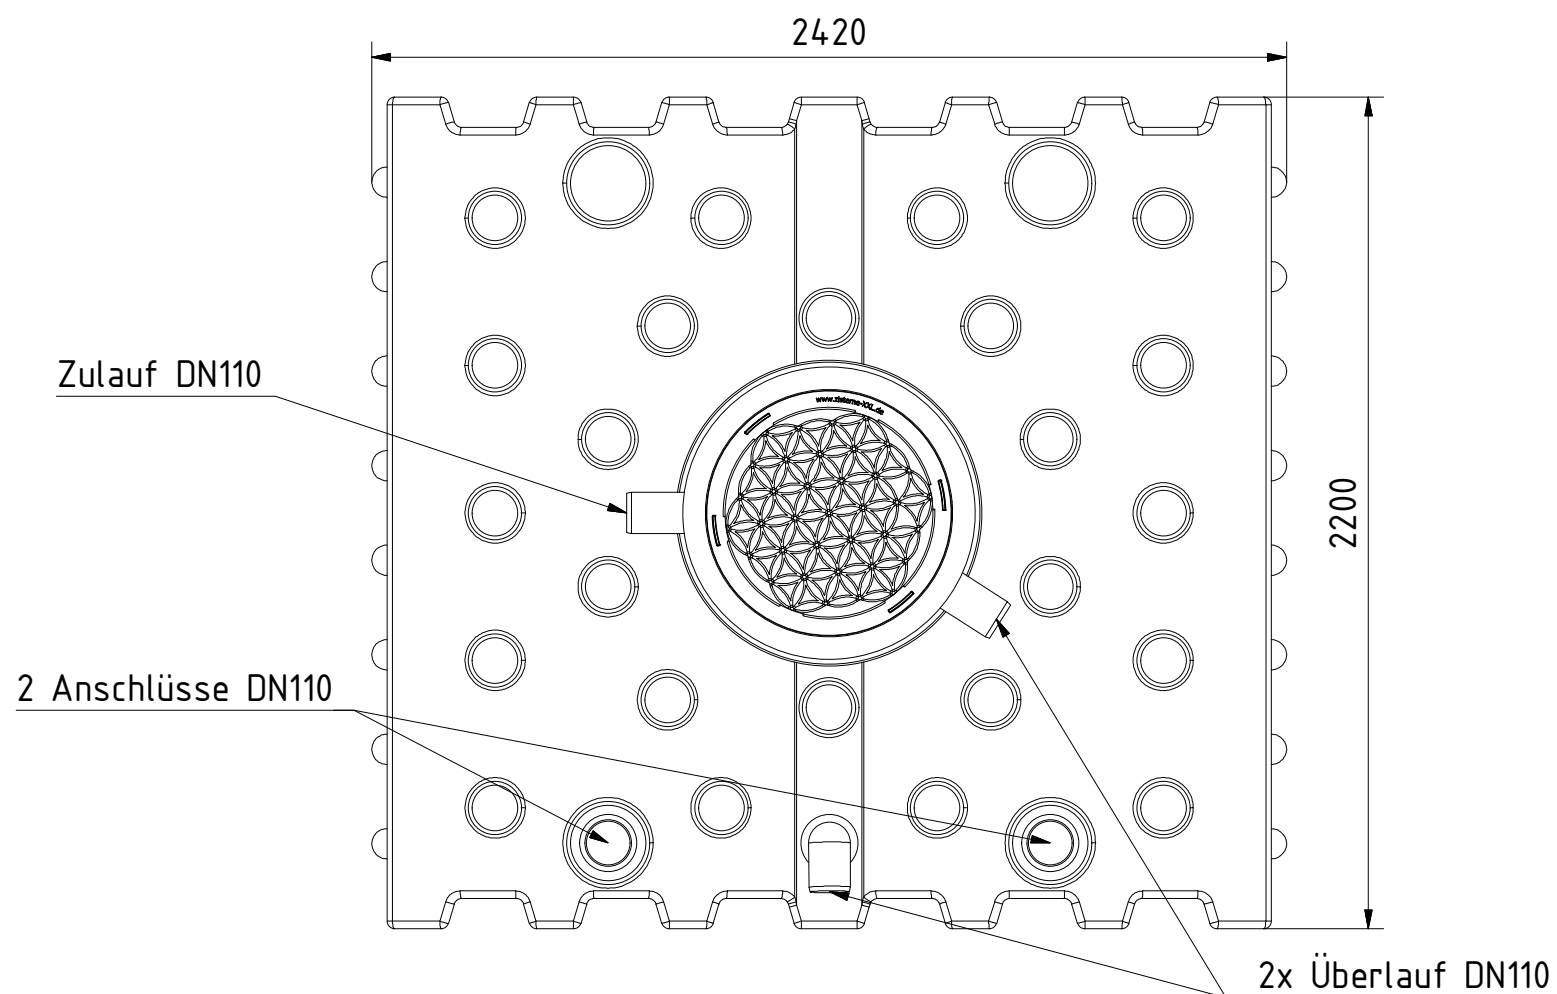

AQa.Line Art.-Nr.: AF.50.0021

AQa.Line 5000 L

Alle Maße in mm

23.05.2019

Seitenansicht

Draufsicht

Technische Weiterentwicklungen und Änderungen der einzelnen Artikel, sowie Irrtümer, Druckfehler und Preisänderungen vorbehalten. Fotos und Zeichnungen sind unverbindlich. Produktionstechnisch bedingt können geringfügige Maß-, Gewichts- und Farbabweichungen auftreten.

AQa.Line Art.-Nr.: AF.50.0022

AQa.Line 5000 L

Alle Maße in mm

27.05.2019

Seitenansicht

Draufsicht

Technische Weiterentwicklungen und Änderungen der einzelnen Artikel, sowie Irrtümer, Druckfehler und Preisänderungen vorbehalten. Fotos und Zeichnungen sind unverbindlich. Produktionstechnisch bedingt können geringfügige Maß-, Gewichts- und Farbabweichungen auftreten.

AQa.Line Art.-Nr.: AF.50.0023

AQa.Line 5000 L

Alle Maße in mm

27.05.2019