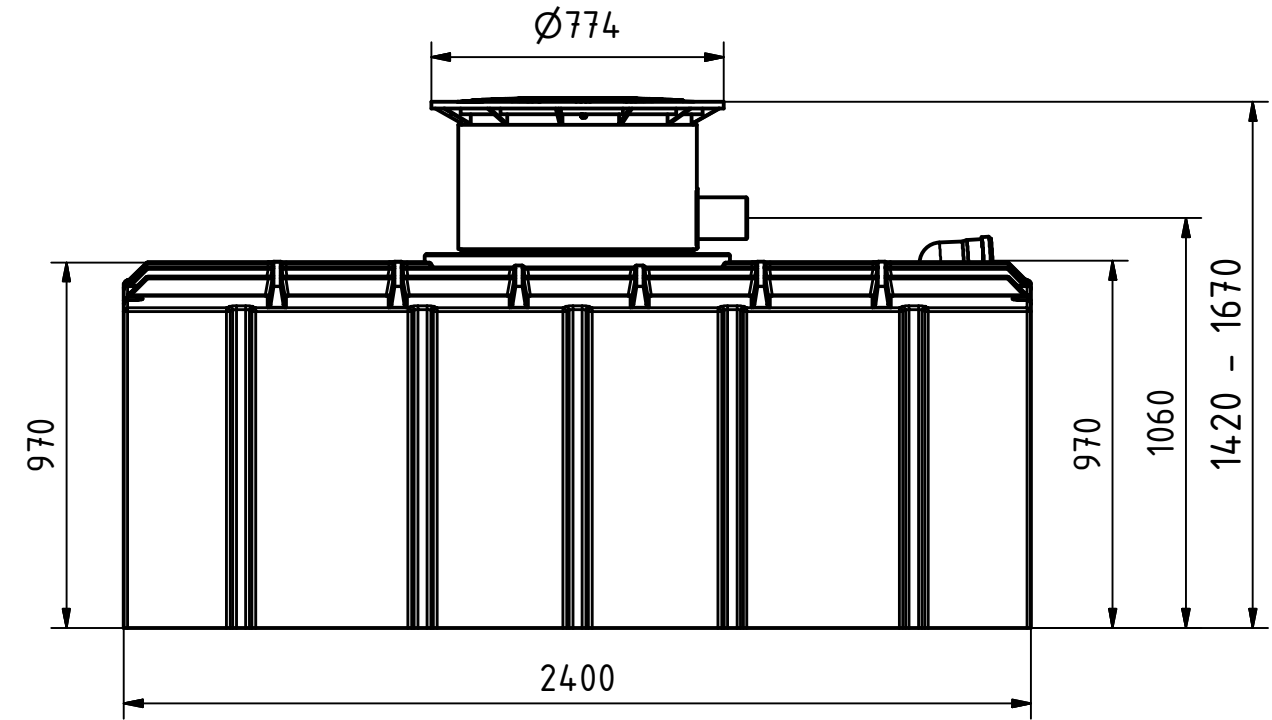

AQa.Line

Art.-Nr.: AF.41.0031

**AQa.Line Flachtank 4150 L
mit Gartenfilter**

Alle Maße in mm

Technische Weiterentwicklungen und Änderungen der einzelnen Artikel, sowie Irrtümer, Druckfehler und Preisänderungen vorbehalten. Fotos und Zeichnungen sind unverbindlich. Produktionstechnisch bedingt können geringfügige Maß-, Gewichts- und Farbabweichungen auftreten.

AQa.Line Art.-Nr.: AF.41.0032

AQa.Line Flachtank 4150 L mit Gartenfilter

Alle Maße in mm

Technische Weiterentwicklungen und Änderungen der einzelnen Artikel, sowie Irrtümer, Druckfehler und Preisänderungen vorbehalten. Fotos und Zeichnungen sind unverbindlich. Produktionstechnisch bedingt können geringfügige Maß-, Gewichts- und Farbabweichungen auftreten.