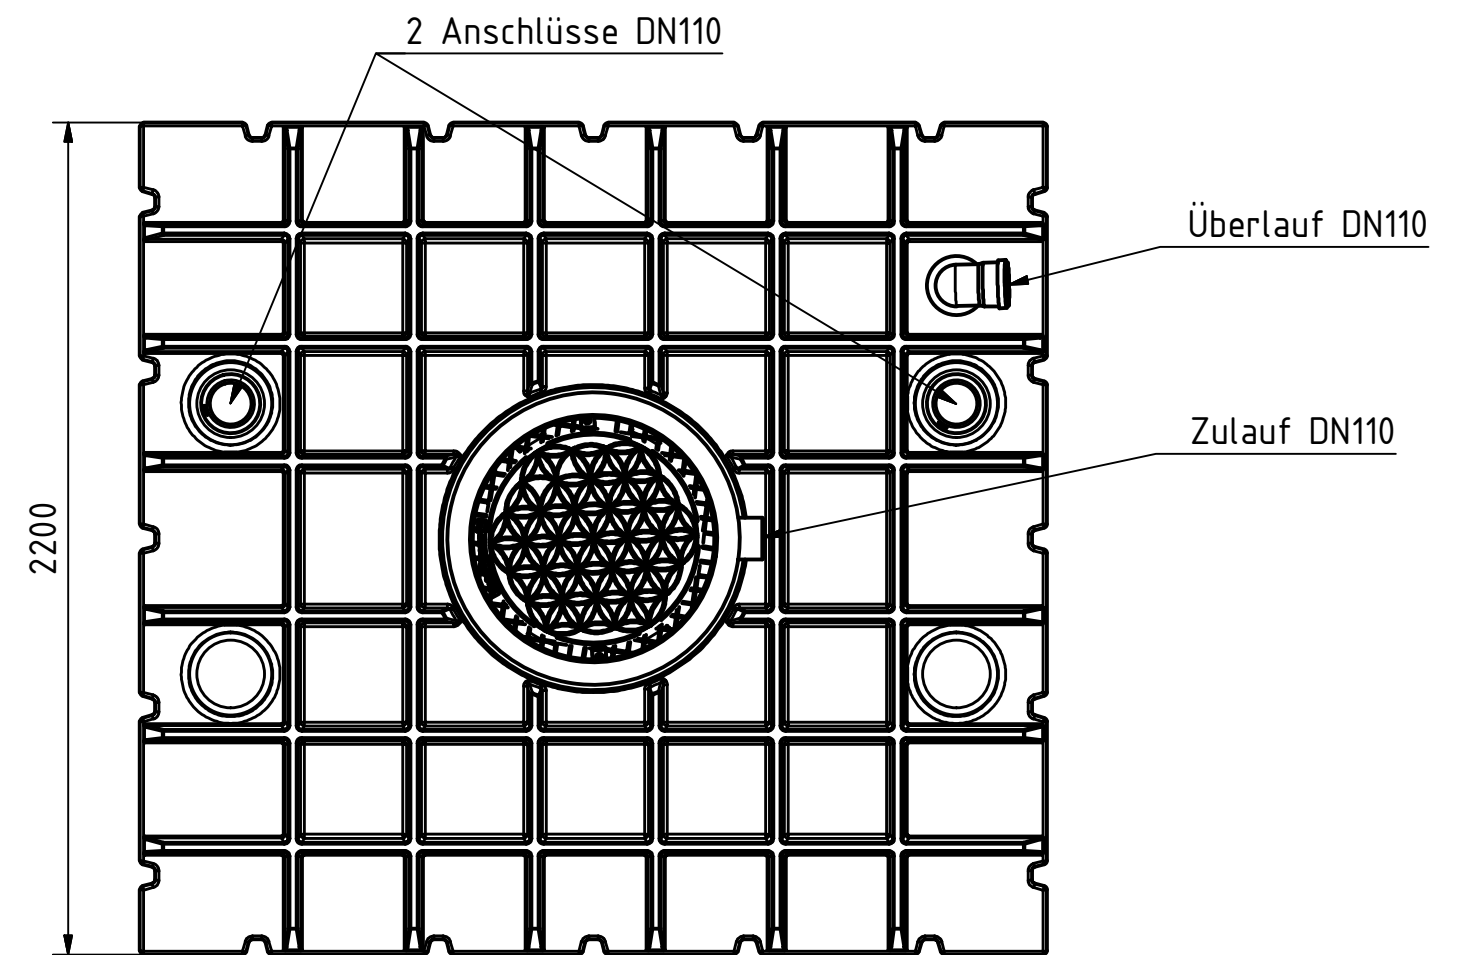

AQa.Line

Art.-Nr.: AF.41.0031

**AQa.Line Flachtank 4150 L
mit Gartenfilter**

Alle Maße in mm

Technische Weiterentwicklungen und Änderungen der einzelnen Artikel, sowie Irrtümer, Druckfehler und Preisänderungen vorbehalten. Fotos und Zeichnungen sind unverbindlich. Produktionstechnisch bedingt können geringfügige Maß-, Gewichts- und Farbabweichungen auftreten.