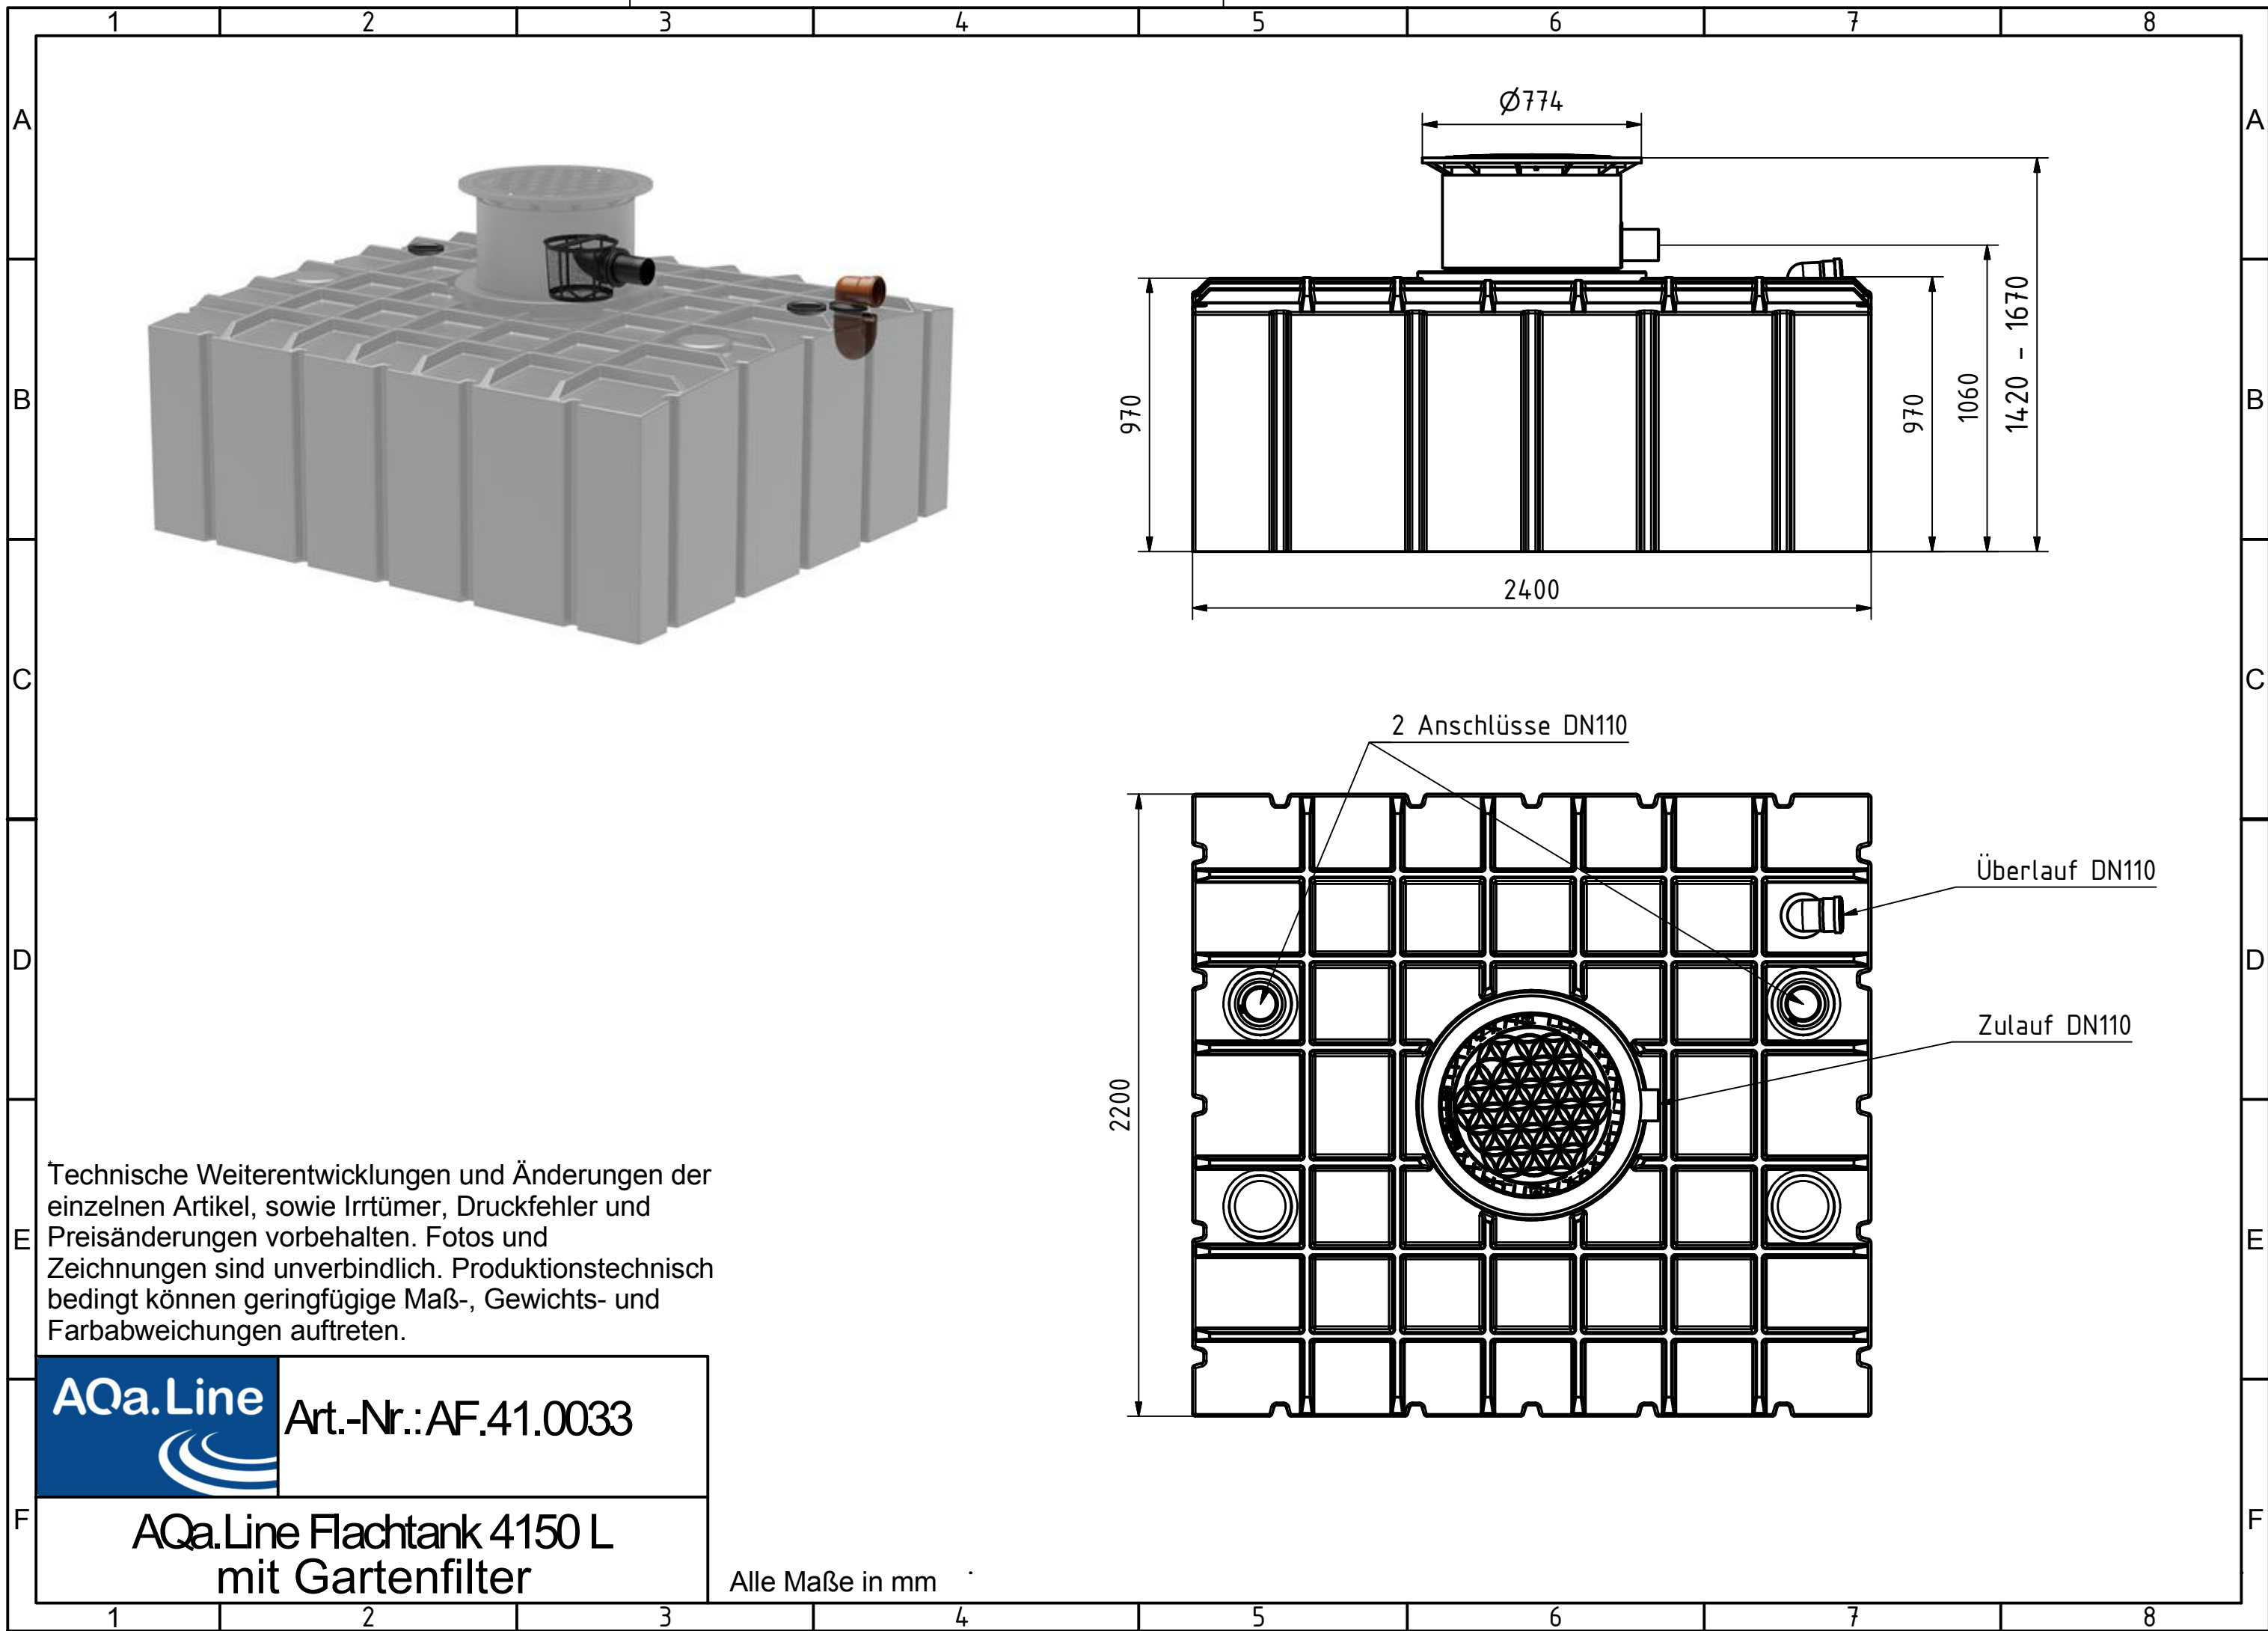

AQa.Line

Art.-Nr.: AF.41.0031

**AQa.Line Flachtank 4150 L
mit Gartenfilter**

Alle Maße in mm

Technische Weiterentwicklungen und Änderungen der einzelnen Artikel, sowie Irrtümer, Druckfehler und Preisänderungen vorbehalten. Fotos und Zeichnungen sind unverbindlich. Produktionstechnisch bedingt können geringfügige Maß-, Gewichts- und Farbabweichungen auftreten.

AQa.Line Art.-Nr.: AF.41.0032

AQa.Line Flachtank 4150 L mit Gartenfilter

Alle Maße in mm

Technische Weiterentwicklungen und Änderungen der einzelnen Artikel, sowie Irrtümer, Druckfehler und Preisänderungen vorbehalten. Fotos und Zeichnungen sind unverbindlich. Produktionstechnisch bedingt können geringfügige Maß-, Gewichts- und Farbabweichungen auftreten.