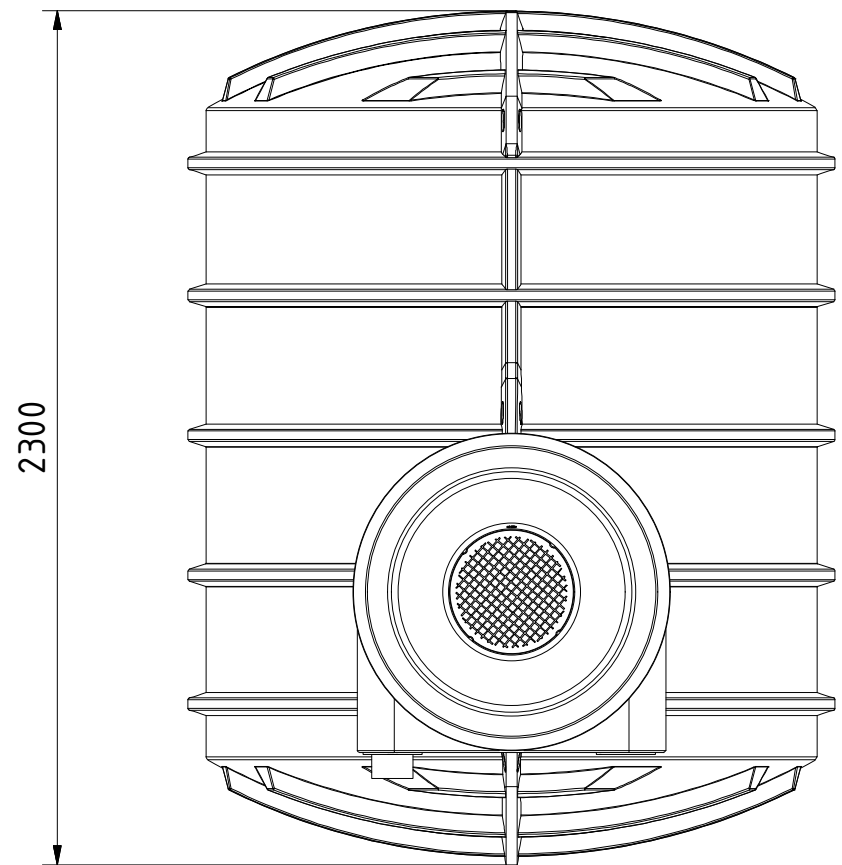

AQa.Line Art.-Nr.: AA.44.0003

AQa.Line 4450 L Abwassertank

Alle Maße in mm

02.04.2019

Technische Weiterentwicklungen und Änderungen der einzelnen Artikel, sowie Irrtümer, Druckfehler und Preisänderungen vorbehalten. Fotos und Zeichnungen sind unverbindlich. Produktionstechnisch bedingt können geringfügige Maß-, Gewichts- und Farbabweichungen auftreten.