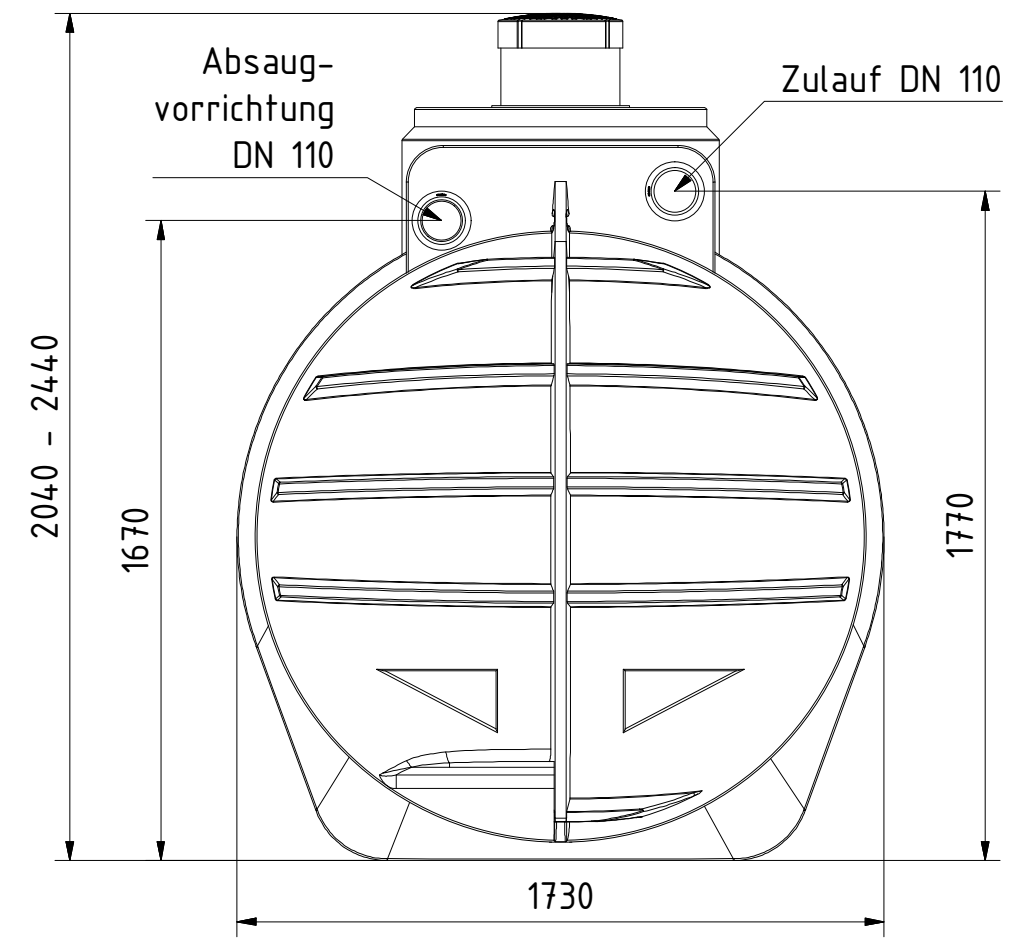

AQa.Line Art.-Nr.: AA.44.0003

AQa.Line 4450 L Abwassertank

Alle Maße in mm

02.04.2019

Technische Weiterentwicklungen und Änderungen der einzelnen Artikel, sowie Irrtümer, Druckfehler und Preisänderungen vorbehalten. Fotos und Zeichnungen sind unverbindlich. Produktionstechnisch bedingt können geringfügige Maß-, Gewichts- und Farbabweichungen auftreten.

AQa.Line Art.-Nr.: AA.44.0013

AQa.Line 4450 L Abwassertank

Alle Maße in mm

02.04.2019