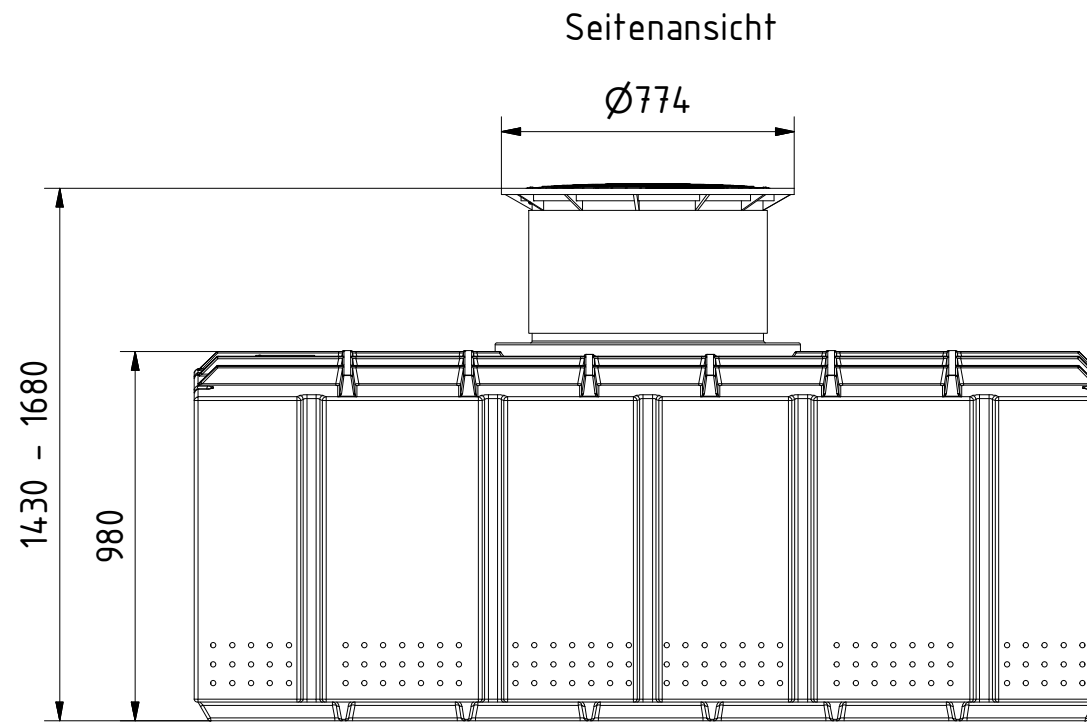

**AQa.Line** Art.-Nr.: FS.41.0001

**AQa.Line Sicker-Flachtank 4150 L**

Alle Maße in mm

Technische Weiterentwicklungen und Änderungen der einzelnen Artikel, sowie Irrtümer, Druckfehler und Preisänderungen vorbehalten. Fotos und Zeichnungen sind unverbindlich. Produktionstechnisch bedingt können geringfügige Maß-, Gewichts- und Farbabweichungen auftreten.

**AQa.Line** Art.-Nr.: FS.41.0002

**AQa.Line Sicker-Flachtank 4150 L**

Alle Maße in mm