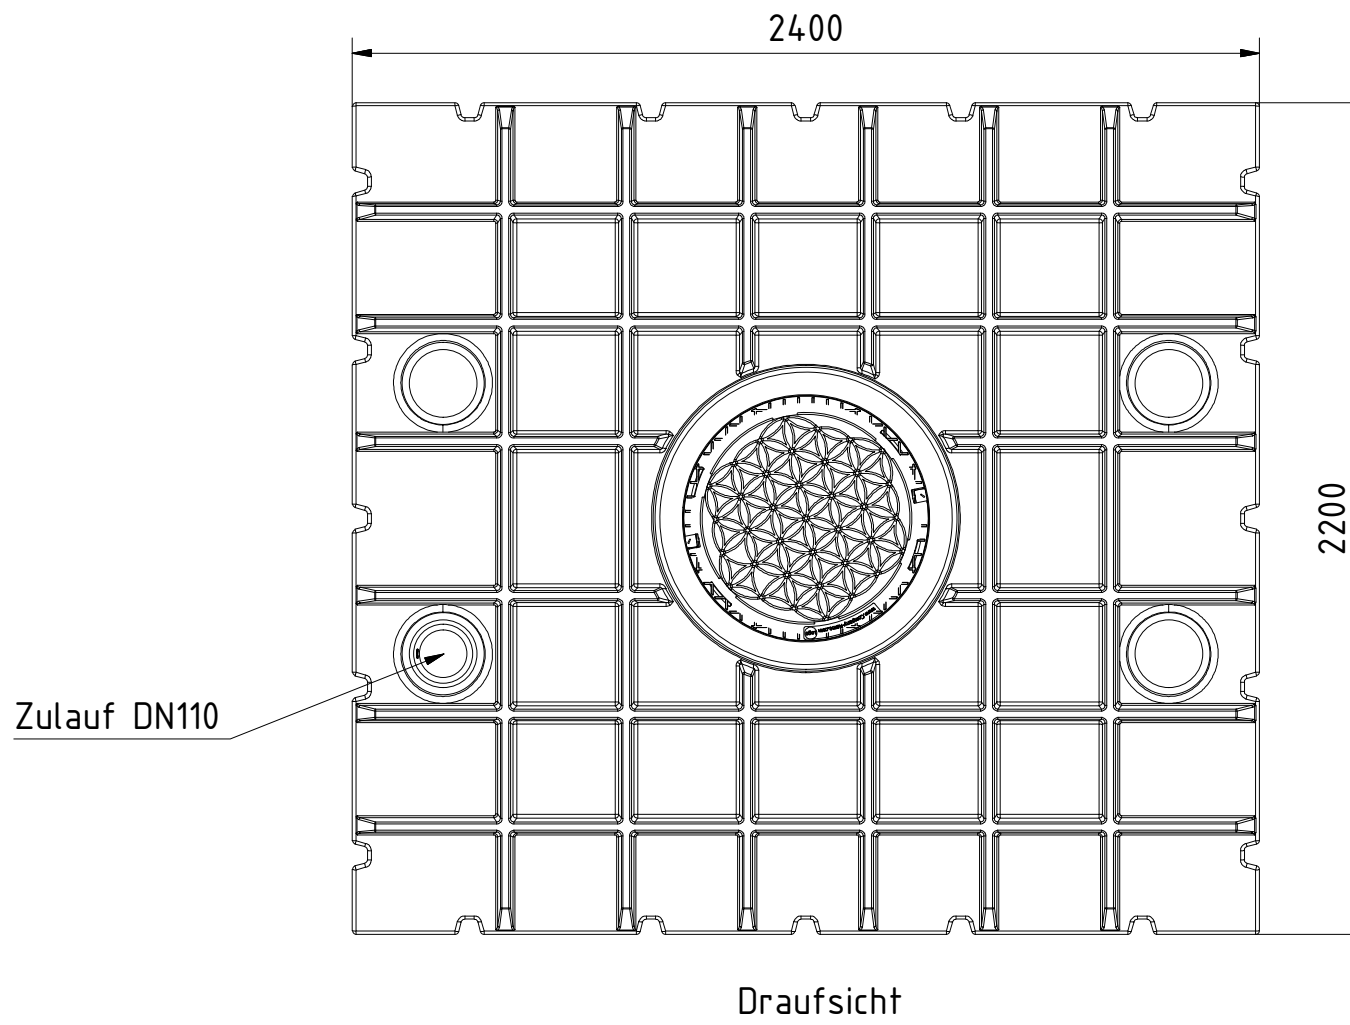

**AQa.Line** Art.-Nr.: FS.41.0001

**AQa.Line Sicker-Flachtank 4150 L**

Alle Maße in mm

Technische Weiterentwicklungen und Änderungen der einzelnen Artikel, sowie Irrtümer, Druckfehler und Preisänderungen vorbehalten. Fotos und Zeichnungen sind unverbindlich. Produktionstechnisch bedingt können geringfügige Maß-, Gewichts- und Farbabweichungen auftreten.

**AQa.Line** Art.-Nr.: FS.41.0002

**AQa.Line Sicker-Flachtank 4150 L**

Alle Maße in mm