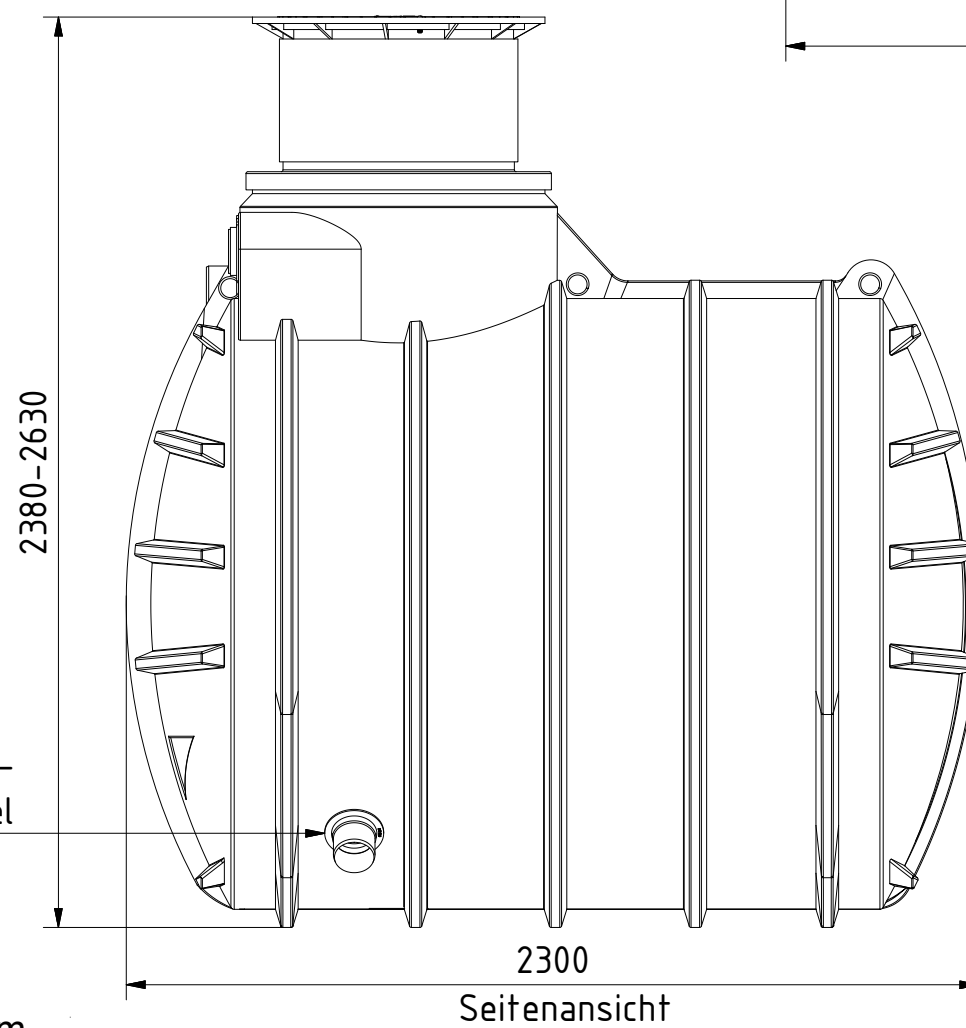

Alle Tankanschlüsse DN 110.
Kranösen vorhanden.

Technische Weiterentwicklungen und Änderungen der einzelnen Artikel, sowie Irrtümer, Druckfehler und Preisänderungen vorbehalten. Fotos und Zeichnungen sind unverbindlich. Produktionstechnisch bedingt können geringfügige Maß-, Gewichts- und Farbabweichungen auftreten.

AQa.Line Art.-Nr.: AR.44.0001

AQa.Line Retentionstank 4450 L

Alle Maße in mm

Frontansicht

Seitenansicht

Alle Tankanschlüsse DN 110.
Kranösen vorhanden.

Alle Maße in mm

Technische Weiterentwicklungen und Änderungen der einzelnen Artikel, sowie Irrtümer, Druckfehler und Preisänderungen vorbehalten. Fotos und Zeichnungen sind unverbindlich. Produktionstechnisch bedingt können geringfügige Maß-, Gewichts- und Farbabweichungen auftreten.

AQa.Line Art.-Nr.: AR.44.0002

AQa.Line Retentionstank 4450 L

Alle Tankanschlüsse DN 110.
Kranösen vorhanden.

Alle Maße in mm

Technische Weiterentwicklungen und Änderungen der einzelnen Artikel, sowie Irrtümer, Druckfehler und Preisänderungen vorbehalten. Fotos und Zeichnungen sind unverbindlich. Produktionstechnisch bedingt können geringfügige Maß-, Gewichts- und Farbabweichungen auftreten.