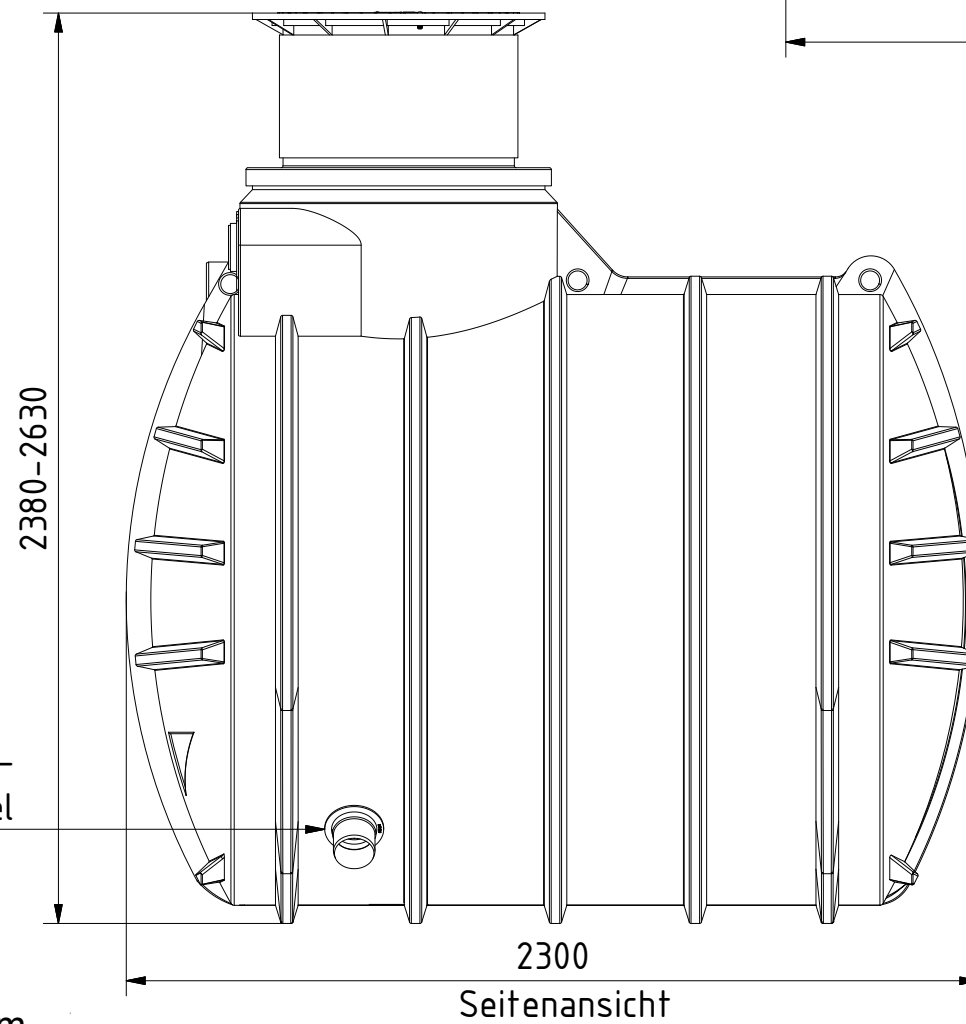

Alle Tankanschlüsse DN 110.
Kranösen vorhanden.

Technische Weiterentwicklungen und Änderungen der einzelnen Artikel, sowie Irrtümer, Druckfehler und Preisänderungen vorbehalten. Fotos und Zeichnungen sind unverbindlich. Produktionstechnisch bedingt können geringfügige Maß-, Gewichts- und Farbabweichungen auftreten.

AQa.Line Art.-Nr.: AR.44.0001

AQa.Line Retentionstank 4450 L

Alle Maße in mm

Frontansicht

Seitenansicht

Alle Tankanschlüsse DN 110.
Kranösen vorhanden.

Alle Maße in mm

Technische Weiterentwicklungen und Änderungen der einzelnen Artikel, sowie Irrtümer, Druckfehler und Preisänderungen vorbehalten. Fotos und Zeichnungen sind unverbindlich. Produktionstechnisch bedingt können geringfügige Maß-, Gewichts- und Farbabweichungen auftreten.

AQa.Line Art.-Nr.: AR.44.0002

AQa.Line Retentionstank 4450 L

Alle Tankanschlüsse DN 110.
Kranösen vorhanden.

Alle Maße in mm

Technische Weiterentwicklungen und Änderungen der einzelnen Artikel, sowie Irrtümer, Druckfehler und Preisänderungen vorbehalten. Fotos und Zeichnungen sind unverbindlich. Produktionstechnisch bedingt können geringfügige Maß-, Gewichts- und Farbabweichungen auftreten.