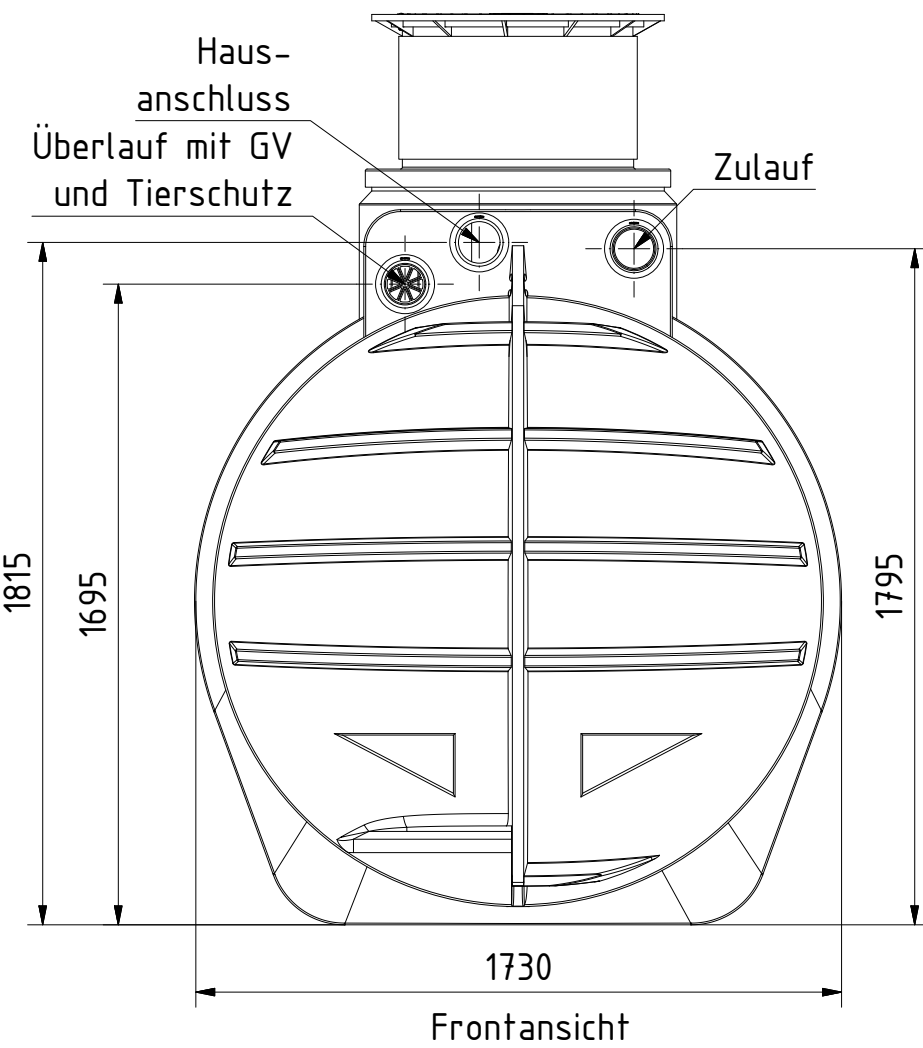

AQa.Line Art.-Nr.: AR.44.0001

AQa.Line Retentionstank 4450 L

Alle Maße in mm

Frontansicht

Seitenansicht

Alle Tankanschlüsse DN 110.
Kranösen vorhanden.

Alle Maße in mm

Technische Weiterentwicklungen und Änderungen der einzelnen Artikel, sowie Irrtümer, Druckfehler und Preisänderungen vorbehalten. Fotos und Zeichnungen sind unverbindlich. Produktionstechnisch bedingt können geringfügige Maß-, Gewichts- und Farbabweichungen auftreten.

AQa.Line Art.-Nr.: AR.44.0002

AQa.Line Retentionstank 4450 L

Alle Tankanschlüsse DN 110.
Kranösen vorhanden.

Alle Maße in mm

Technische Weiterentwicklungen und Änderungen der einzelnen Artikel, sowie Irrtümer, Druckfehler und Preisänderungen vorbehalten. Fotos und Zeichnungen sind unverbindlich. Produktionstechnisch bedingt können geringfügige Maß-, Gewichts- und Farbabweichungen auftreten.