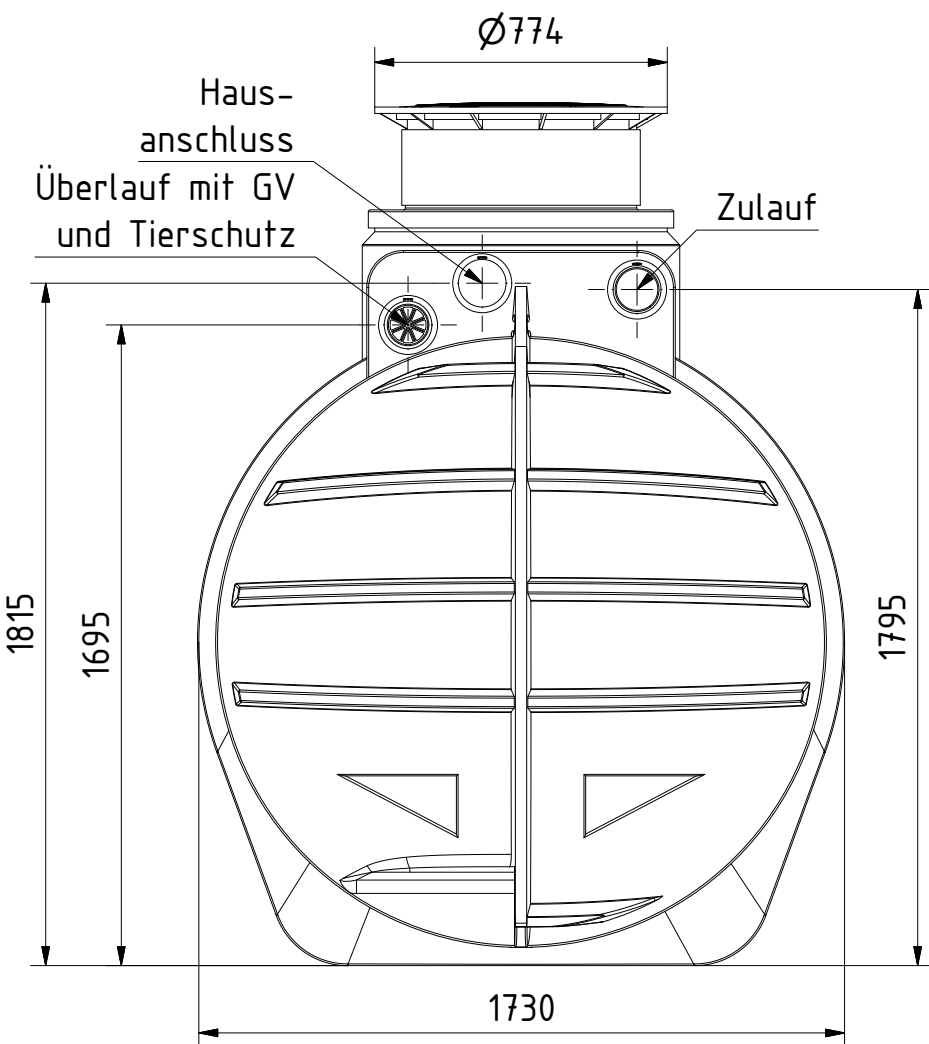

Alle Tankanschlüsse DN 110.
Kranösen vorhanden.

Technische Weiterentwicklungen und Änderungen der einzelnen Artikel, sowie Irrtümer, Druckfehler und Preisänderungen vorbehalten. Fotos und Zeichnungen sind unverbindlich. Produktionstechnisch bedingt können geringfügige Maß-, Gewichts- und Farbabweichungen auftreten.

AQa.Line Art.-Nr.: AR.44.0001

AQa.Line Retentionstank 4450 L

Alle Maße in mm

Frontansicht

Seitenansicht

Alle Tankanschlüsse DN 110.
Kranösen vorhanden.

Alle Maße in mm

Technische Weiterentwicklungen und Änderungen der einzelnen Artikel, sowie Irrtümer, Druckfehler und Preisänderungen vorbehalten. Fotos und Zeichnungen sind unverbindlich. Produktionstechnisch bedingt können geringfügige Maß-, Gewichts- und Farbabweichungen auftreten.

AQa.Line Art.-Nr.: AR.44.0002

AQa.Line Retentionstank 4450 L

Alle Tankanschlüsse DN 110.
Kranösen vorhanden.

Alle Maße in mm

Technische Weiterentwicklungen und Änderungen der einzelnen Artikel, sowie Irrtümer, Druckfehler und Preisänderungen vorbehalten. Fotos und Zeichnungen sind unverbindlich. Produktionstechnisch bedingt können geringfügige Maß-, Gewichts- und Farbabweichungen auftreten.