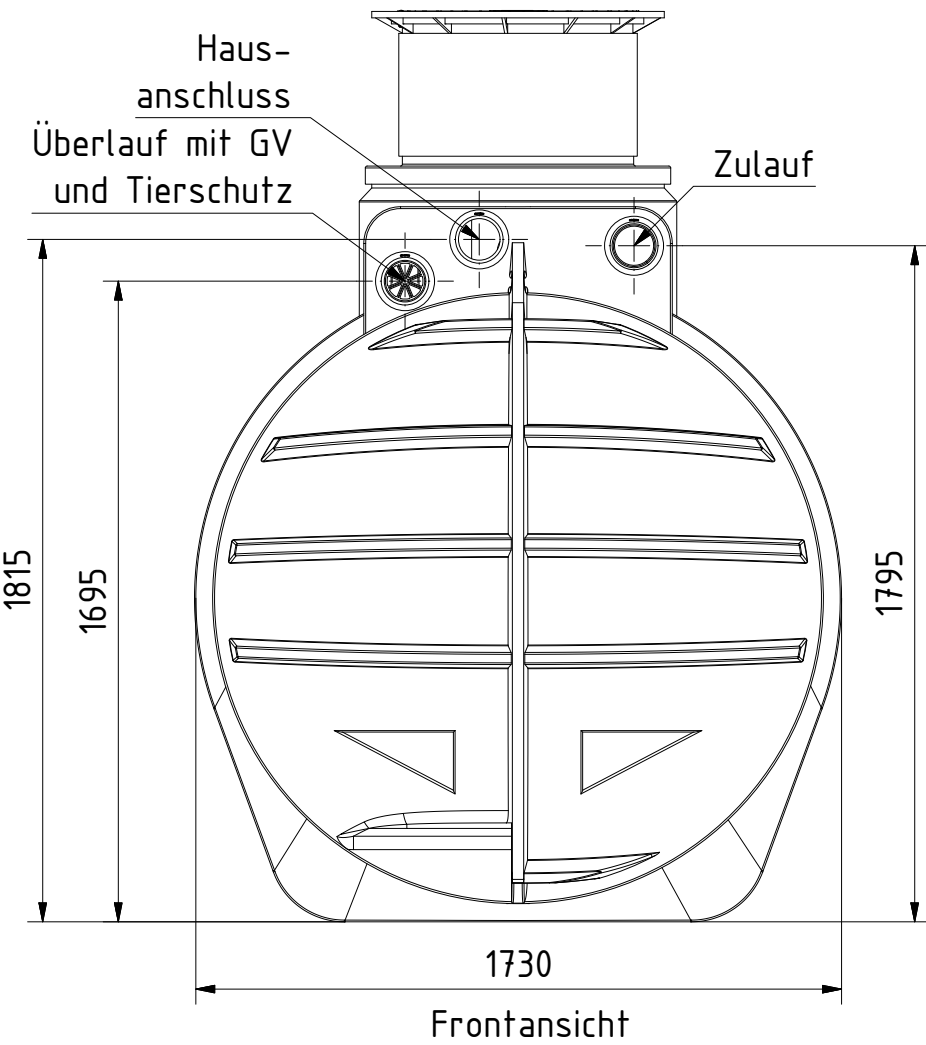

AQa.Line Art.-Nr.: AR.44.0001

AQa.Line Retentionstank 4450 L

Alle Maße in mm

Frontansicht

Seitenansicht

Alle Tankanschlüsse DN 110.
Kranösen vorhanden.

Alle Maße in mm

Technische Weiterentwicklungen und Änderungen der einzelnen Artikel, sowie Irrtümer, Druckfehler und Preisänderungen vorbehalten. Fotos und Zeichnungen sind unverbindlich. Produktionstechnisch bedingt können geringfügige Maß-, Gewichts- und Farbabweichungen auftreten.

AQa.Line Art.-Nr.: AR.44.0002

AQa.Line Retentionstank 4450 L

Alle Tankanschlüsse DN 110.
Kranösen vorhanden.

Alle Maße in mm

Technische Weiterentwicklungen und Änderungen der einzelnen Artikel, sowie Irrtümer, Druckfehler und Preisänderungen vorbehalten. Fotos und Zeichnungen sind unverbindlich. Produktionstechnisch bedingt können geringfügige Maß-, Gewichts- und Farbabweichungen auftreten.