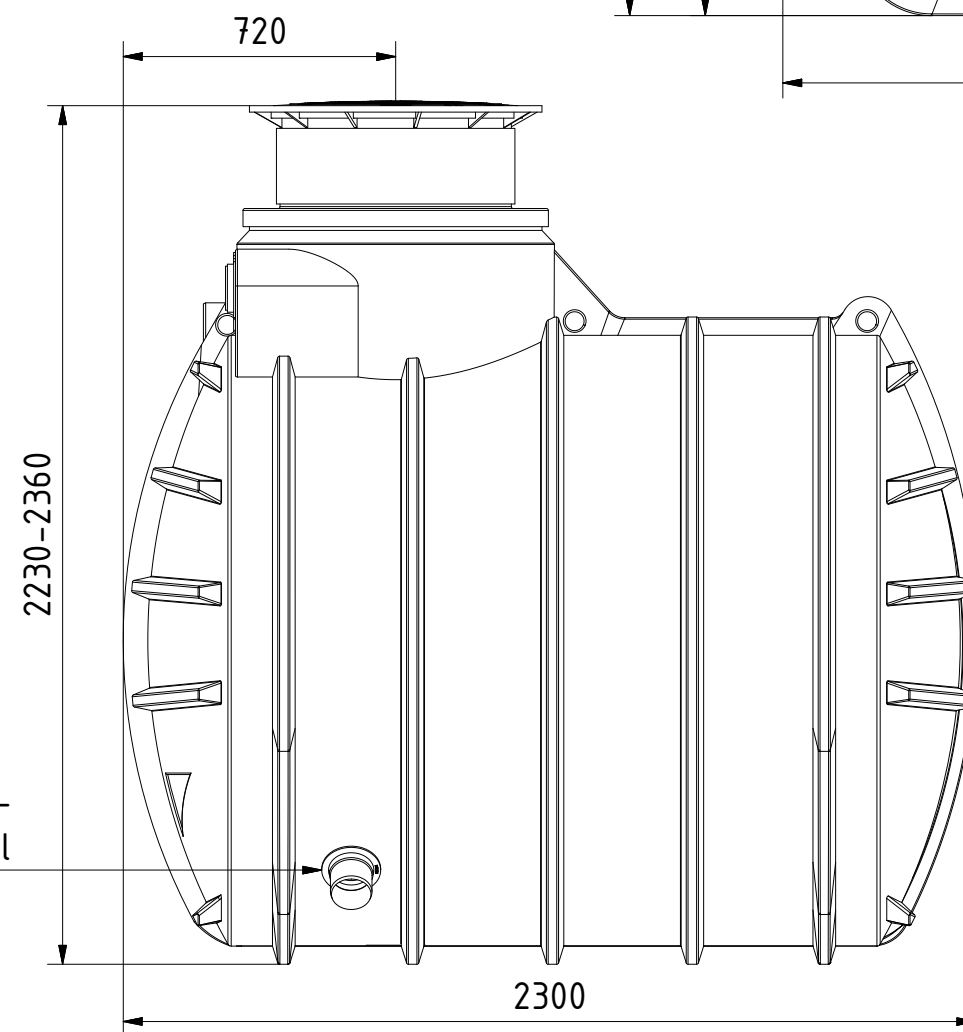

Alle Tankanschlüsse DN 110.
Kranösen vorhanden.

Technische Weiterentwicklungen und Änderungen der einzelnen Artikel, sowie Irrtümer, Druckfehler und Preisänderungen vorbehalten. Fotos und Zeichnungen sind unverbindlich. Produktionstechnisch bedingt können geringfügige Maß-, Gewichts- und Farbabweichungen auftreten.

AQa.Line Art.-Nr.: AR.44.0001

AQa.Line Retentionstank 4450 L

Alle Maße in mm

Frontansicht

Seitenansicht

Alle Tankanschlüsse DN 110.
Kranösen vorhanden.

Alle Maße in mm

Technische Weiterentwicklungen und Änderungen der einzelnen Artikel, sowie Irrtümer, Druckfehler und Preisänderungen vorbehalten. Fotos und Zeichnungen sind unverbindlich. Produktionstechnisch bedingt können geringfügige Maß-, Gewichts- und Farbabweichungen auftreten.

AQa.Line Art.-Nr.: AR.44.0002

AQa.Line Retentionstank 4450 L

Alle Tankanschlüsse DN 110.
Kranösen vorhanden.

Alle Maße in mm

Technische Weiterentwicklungen und Änderungen der einzelnen Artikel, sowie Irrtümer, Druckfehler und Preisänderungen vorbehalten. Fotos und Zeichnungen sind unverbindlich. Produktionstechnisch bedingt können geringfügige Maß-, Gewichts- und Farbabweichungen auftreten.