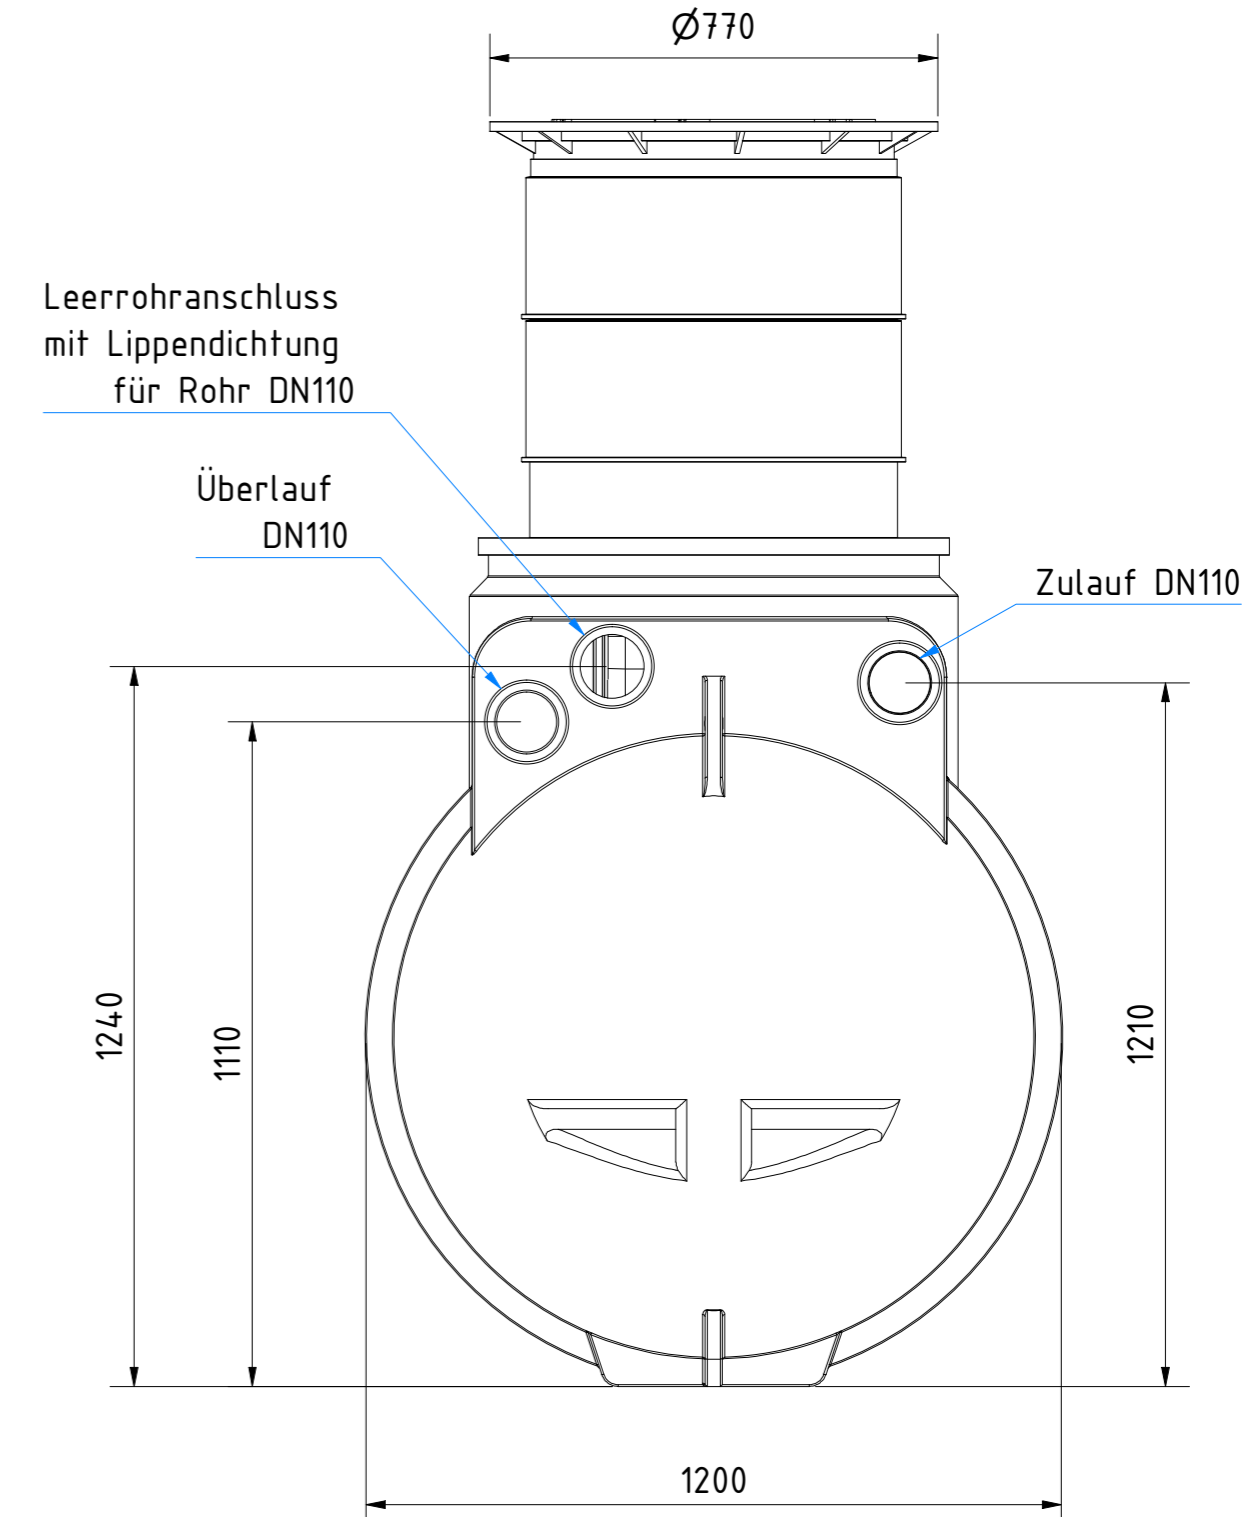

	
<b>Zisterne AQa.Line 2000 L</b> mit Domschacht kurz (begebar bis 200 kg) mit Haus- und Gartenfilterset Art.-Nr.: AQ.20.0021	
<b>1</b> <small>A2</small>	

8 7 6 5 4 3 2 1

F

E

D

C

B

A

**Zisterne AQa.Line 2000 L**  
mit Domschacht lang  
(begehbar bis 200 kg)  
mit Haus- und Gartenfilterset  
Art.-Nr.: AQ.20.0022

1  
A2

8 7 6 5 4 3 2 1

Technische Weiterentwicklungen und Änderungen der einzelnen Artikel, sowie Irrtümer, Druckfehler und Preisänderungen vorbehalten. Fotos und Zeichnungen sind unverbindlich. Produktionstechnisch bedingt können geringfügige Maß-, Gewichts- oder Farbabweichungen von 3% auftreten. Istmaße sind auf der Baustelle zu überprüfen.

<b>Zisterne AQa.Line 2000 L</b> mit Domschacht lang (PKW-befahrbar bis 600 kg Radlast) mit Haus- und Gartenfilterset Art.-Nr.: AQ.20.0023		
		<b>1</b> <small>A2</small>