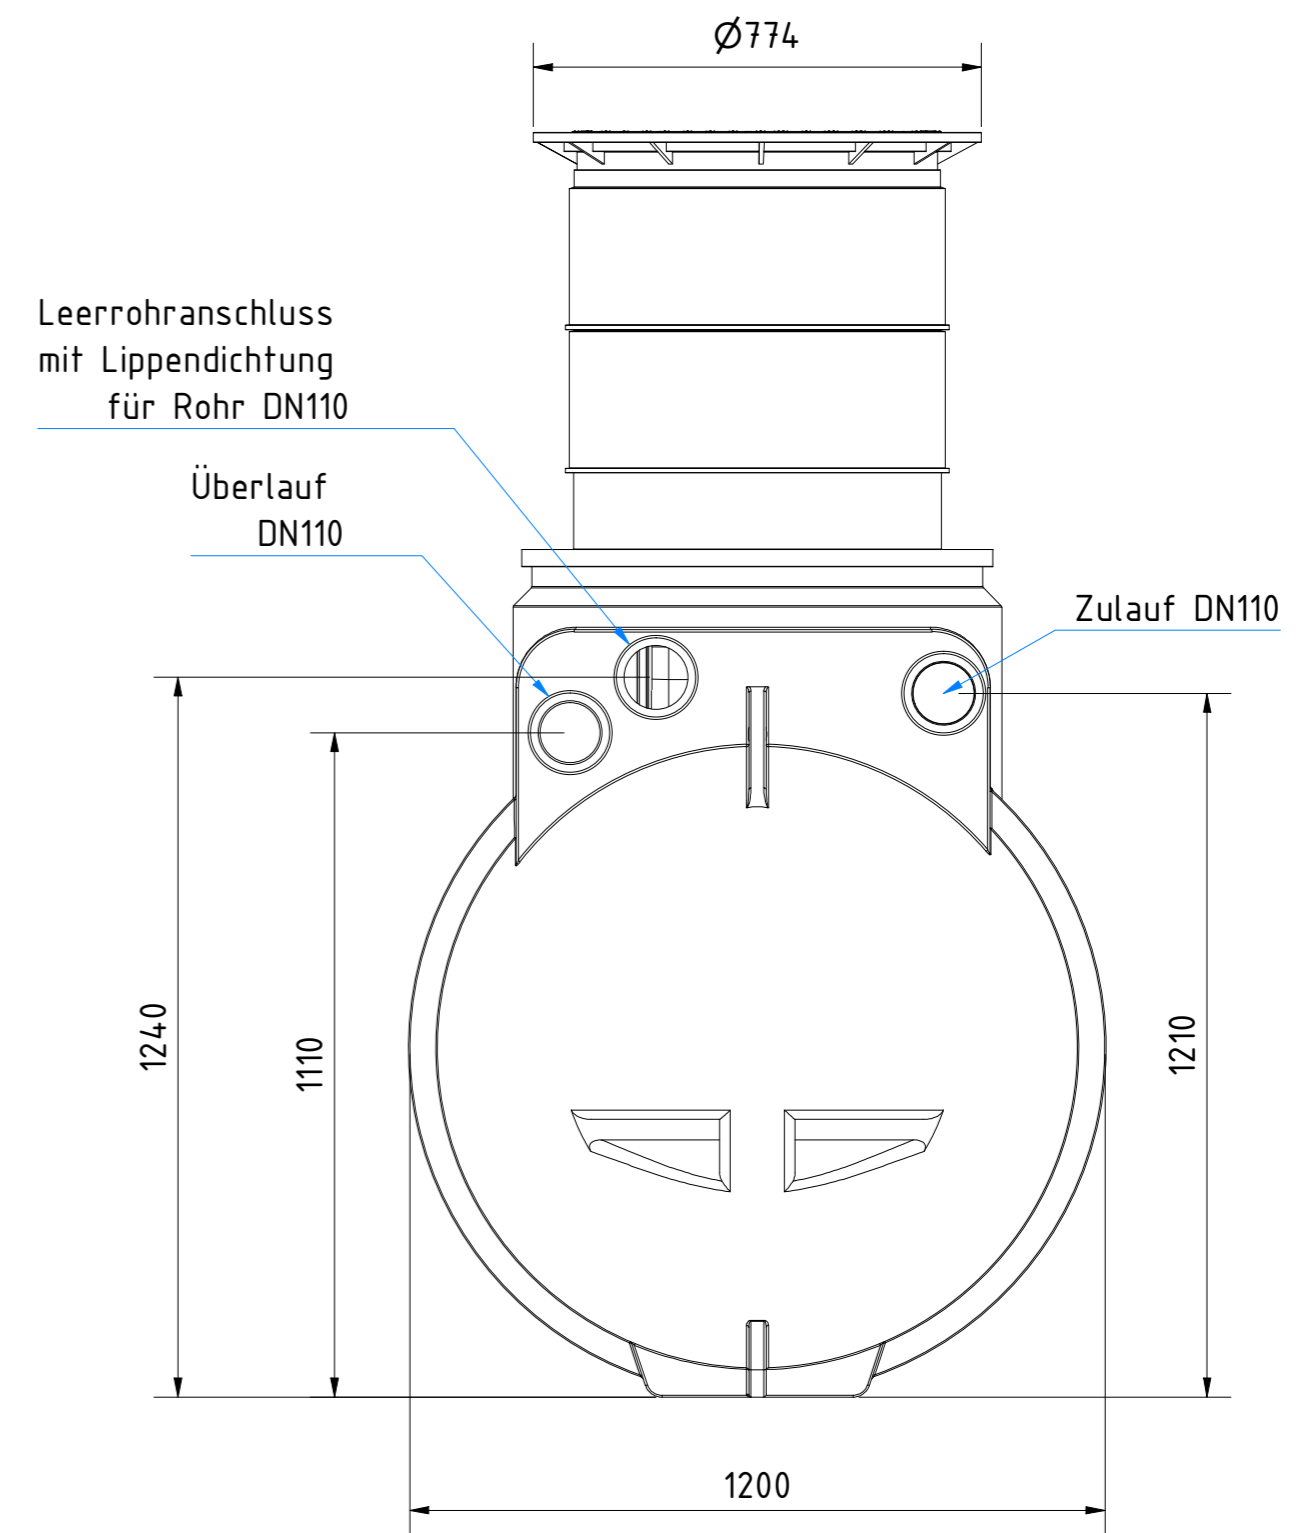

	
<b>Zisterne AQa.Line 2000 L</b> mit Domschacht kurz (begebar bis 200 kg) mit Haus- und Gartenfilterset Art.-Nr.: AQ.20.0021	
<b>1</b> <small>A2</small>	

8 7 6 5 4 3 2 1

F

E

D

C

B

A

**Zisterne AQa.Line 2000 L**  
mit Domschacht lang  
(begehbar bis 200 kg)  
mit Haus- und Gartenfilterset  
Art.-Nr.: AQ.20.0022

1  
A2

8 7 6 5 4 3 2 1

Technische Weiterentwicklungen und Änderungen der einzelnen Artikel, sowie Irrtümer, Druckfehler und Preisänderungen vorbehalten. Fotos und Zeichnungen sind unverbindlich. Produktionstechnisch bedingt können geringfügige Maß-, Gewichts- oder Farbabweichungen von 3% auftreten. Istmaße sind auf der Baustelle zu überprüfen.

<b>Zisterne AQa.Line 2000 L</b> mit Domschacht lang (PKW-befahrbar bis 600 kg Radlast) mit Haus- und Gartenfilterset Art.-Nr.: AQ.20.0023		
		<b>1</b> <small>A2</small>