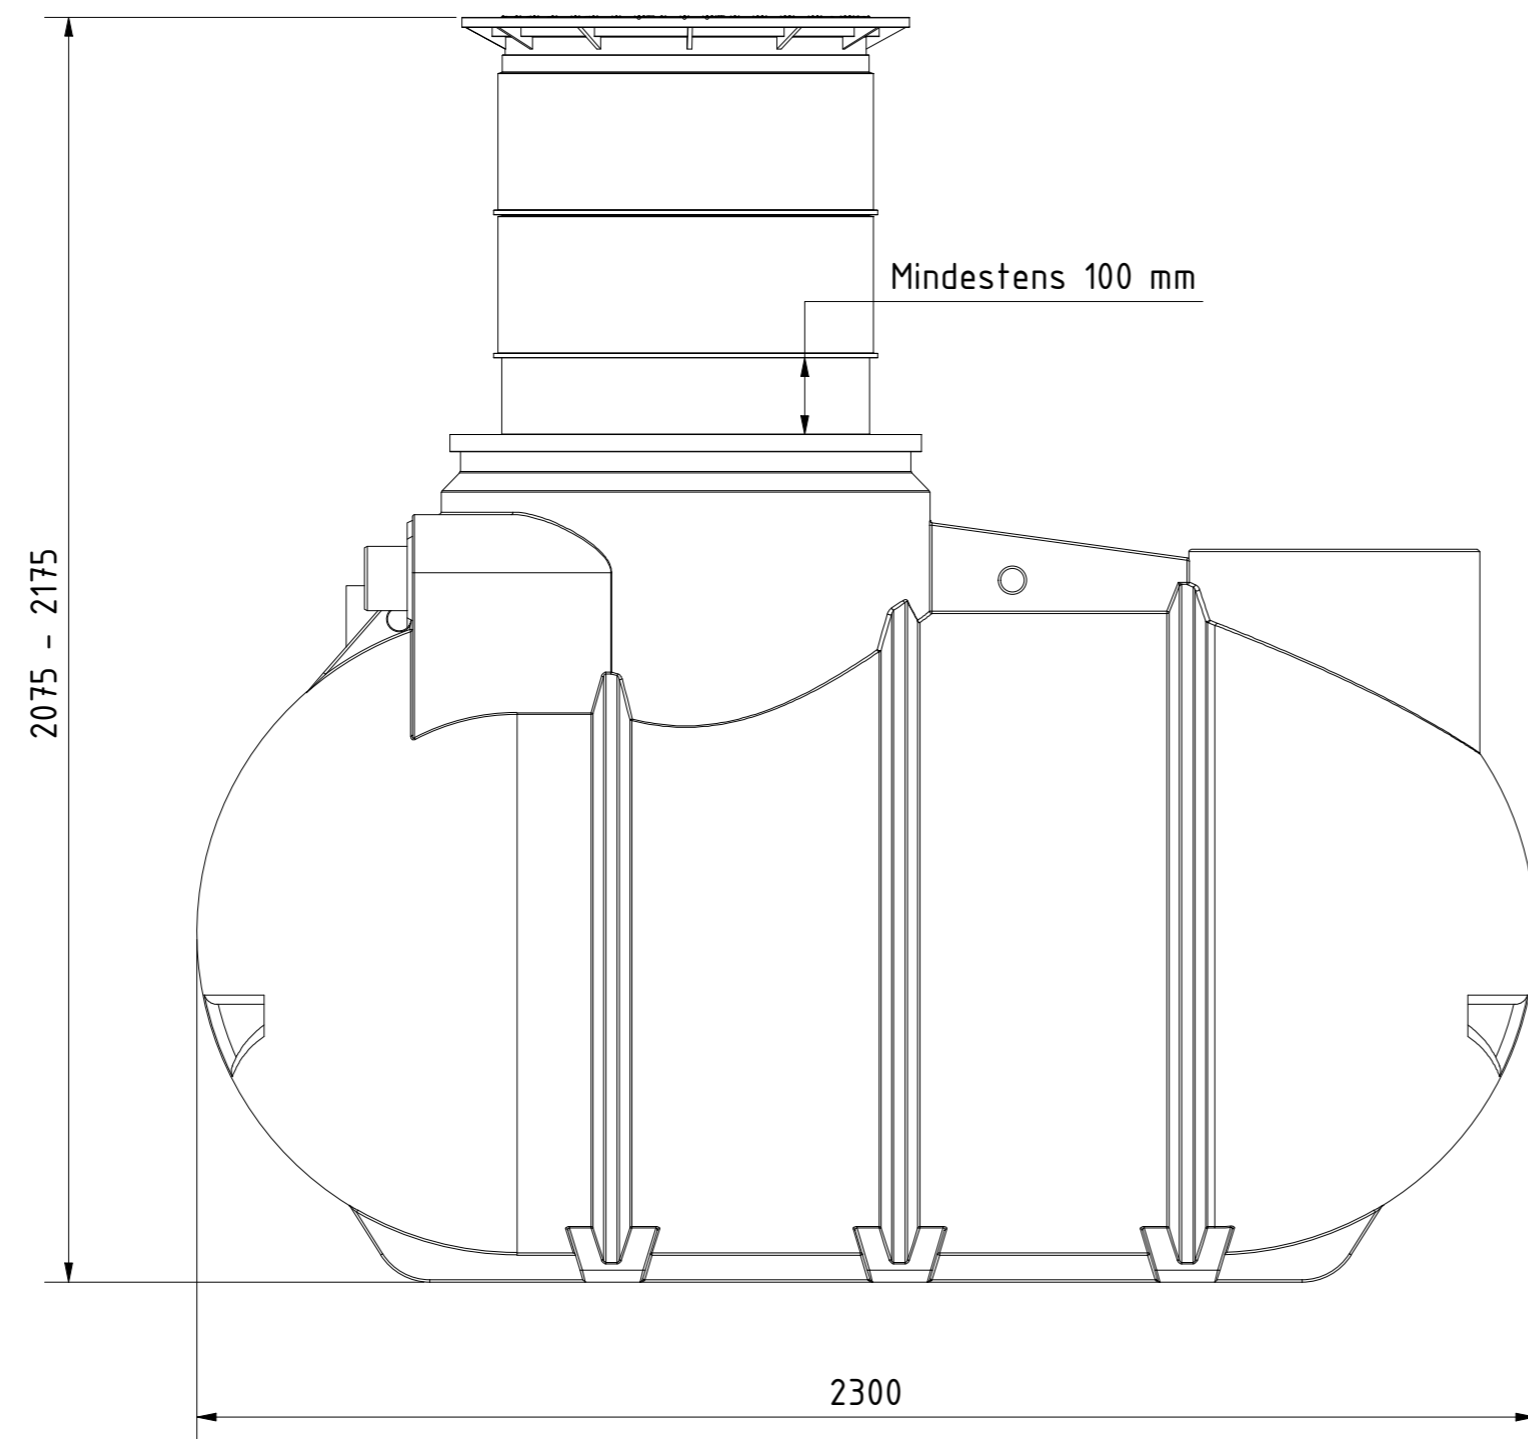

	
<b>Zisterne AQa.Line 2000 L</b> mit Domschacht kurz (begebar bis 200 kg) mit Haus- und Gartenfilterset Art.-Nr.: AQ.20.0021	
<b>1</b> <small>A2</small>	

8 7 6 5 4 3 2 1

F

E

D

C

B

A

**Zisterne AQa.Line 2000 L**  
mit Domschacht lang  
(begehbar bis 200 kg)  
mit Haus- und Gartenfilterset  
Art.-Nr.: AQ.20.0022

1  
A2

8 7 6 5 4 3 2 1

Technische Weiterentwicklungen und Änderungen der einzelnen Artikel, sowie Irrtümer, Druckfehler und Preisänderungen vorbehalten. Fotos und Zeichnungen sind unverbindlich. Produktionstechnisch bedingt können geringfügige Maß-, Gewichts- oder Farbabweichungen von 3% auftreten. Istmaße sind auf der Baustelle zu überprüfen.

<b>Zisterne AQa.Line 2000 L</b> mit Domschacht lang (PKW-befahrbar bis 600 kg Radlast) mit Haus- und Gartenfilterset Art.-Nr.: AQ.20.0023		
		<b>1</b> <small>A2</small>