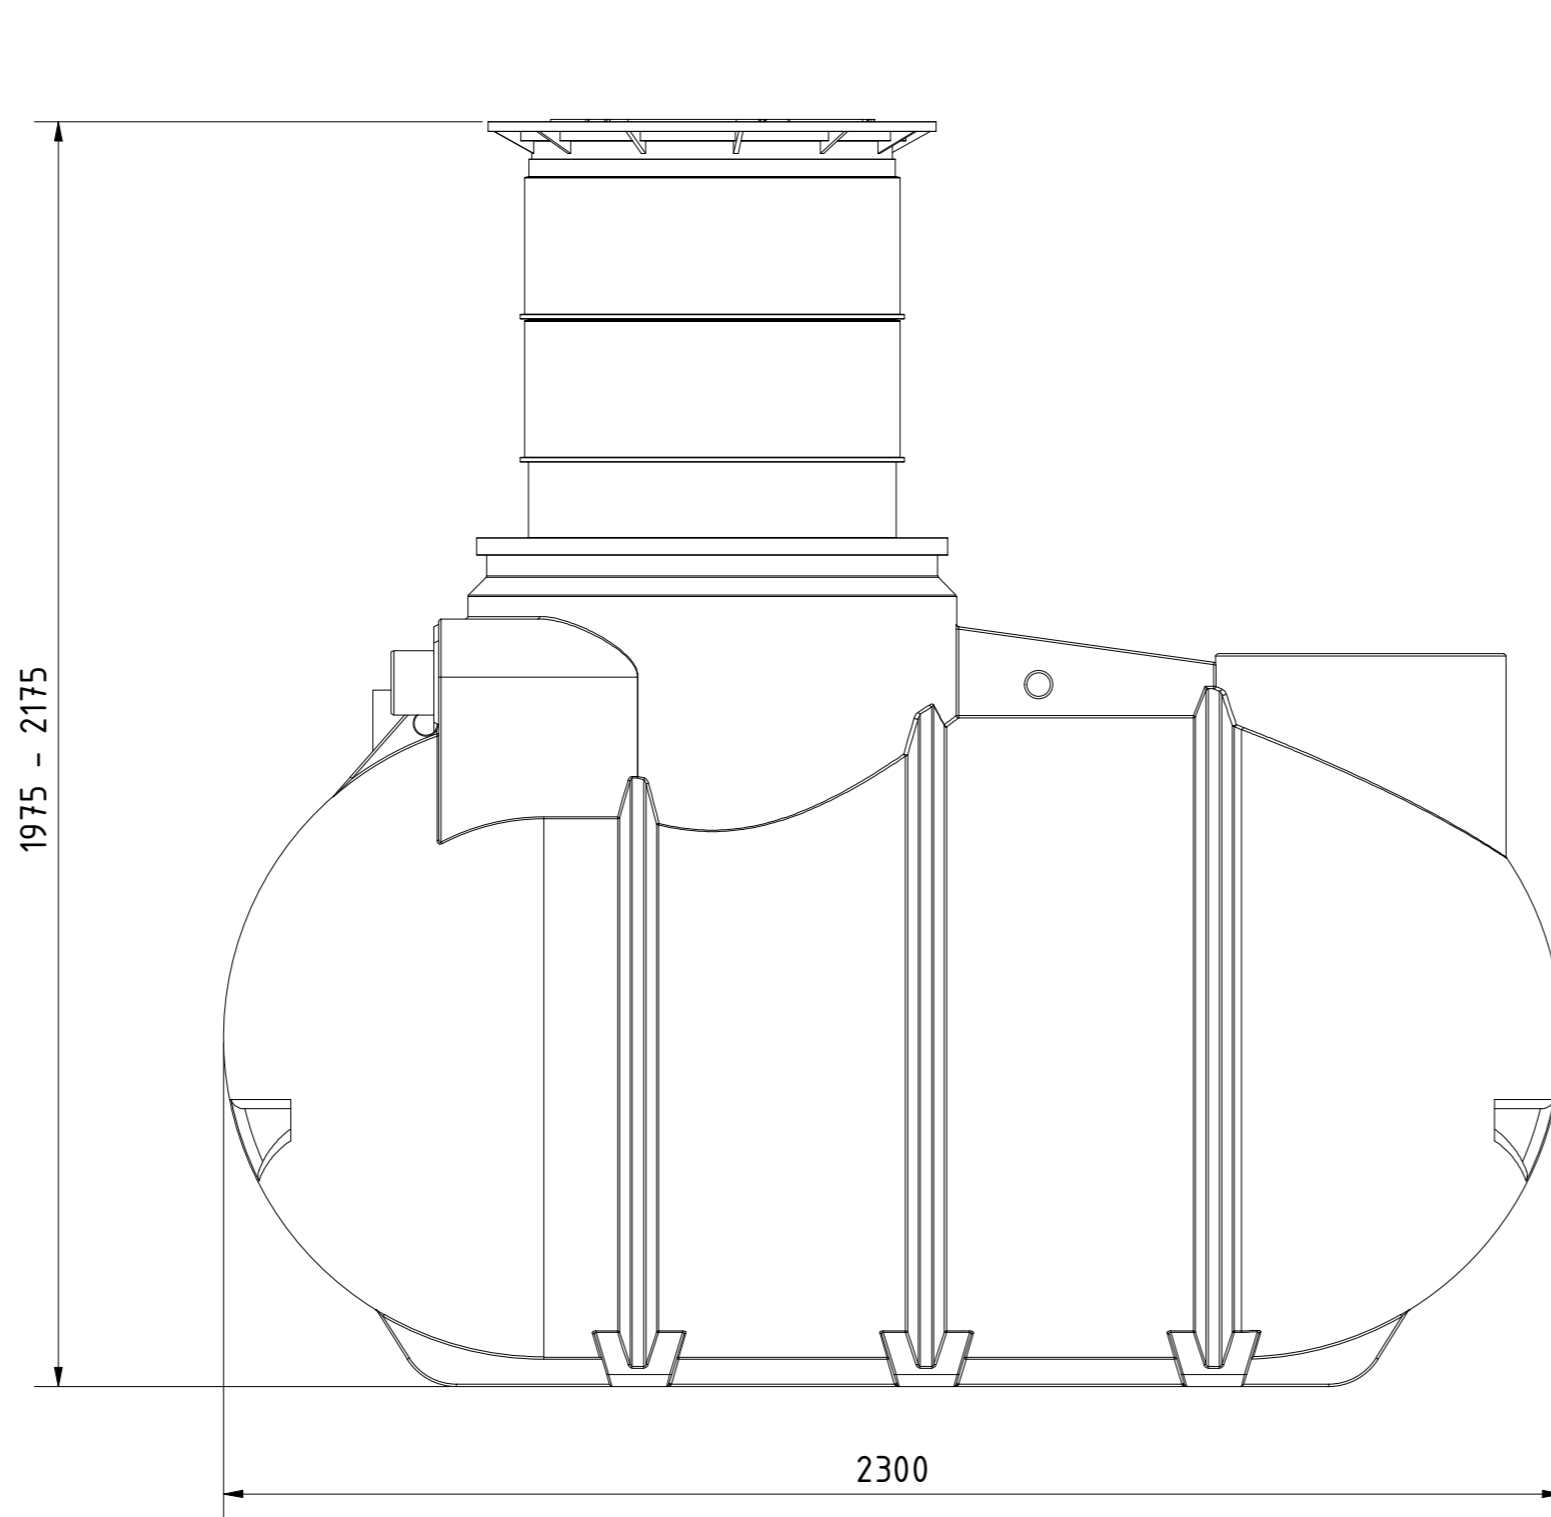

	
<b>Zisterne AQa.Line 2000 L</b> mit Domschacht kurz (begebar bis 200 kg) mit Haus- und Gartenfilterset Art.-Nr.: AQ.20.0021	
<b>1</b> <small>A2</small>	

8 7 6 5 4 3 2 1

F

E

D

C

B

A

**Zisterne AQa.Line 2000 L**  
mit Domschacht lang  
(begehbar bis 200 kg)  
mit Haus- und Gartenfilterset  
Art.-Nr.: AQ.20.0022

1  
A2

8 7 6 5 4 3 2 1

Technische Weiterentwicklungen und Änderungen der einzelnen Artikel, sowie Irrtümer, Druckfehler und Preisänderungen vorbehalten. Fotos und Zeichnungen sind unverbindlich. Produktionstechnisch bedingt können geringfügige Maß-, Gewichts- oder Farbabweichungen von 3% auftreten. Istmaße sind auf der Baustelle zu überprüfen.