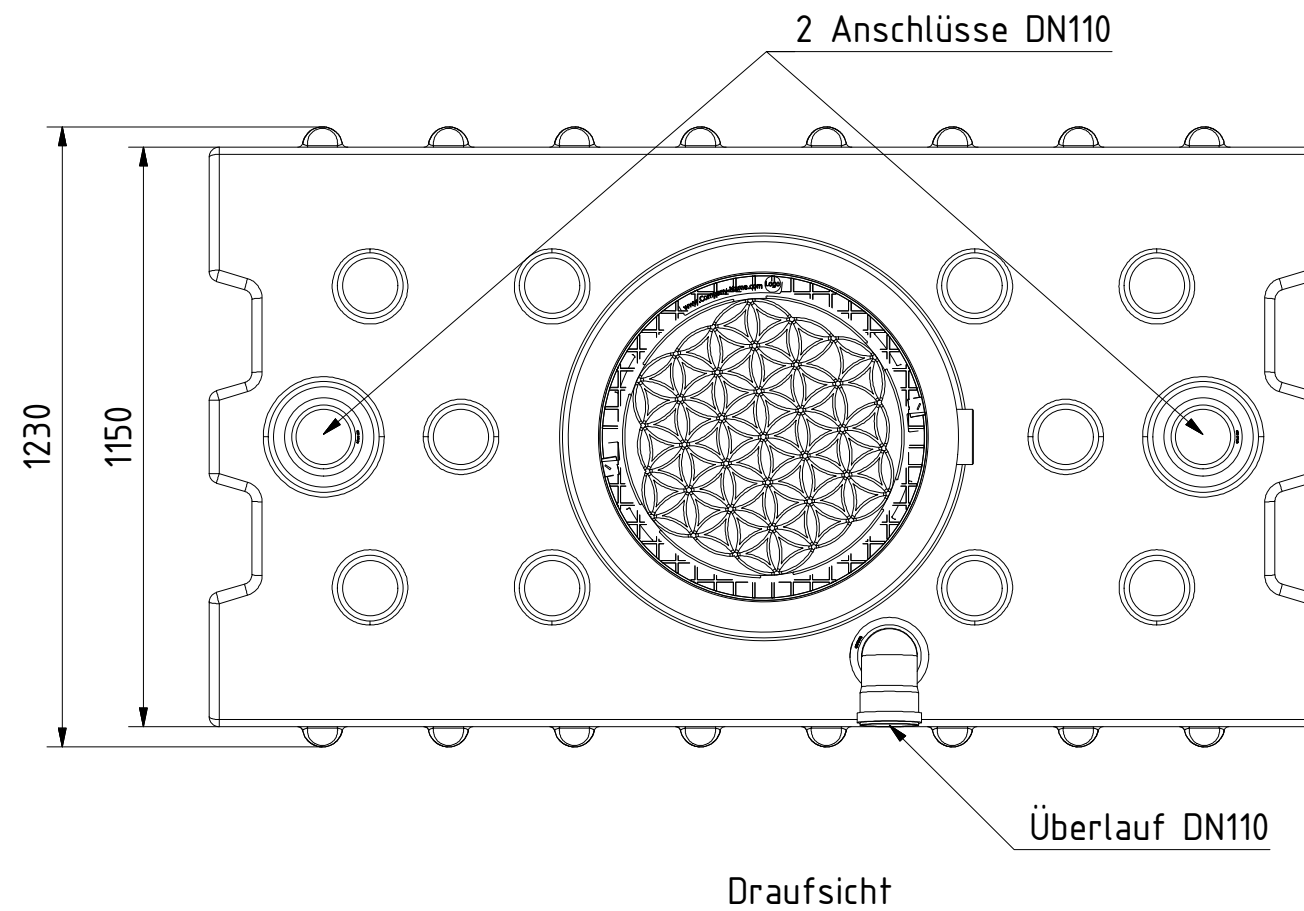

Art.-Nr.: AF.20.0031

**AQa.Line 2000 L Flachtank mit
Gartenfilterset**

Alle Maße in mm

Technische Weiterentwicklungen und Änderungen der einzelnen Artikel, sowie Irrtümer, Druckfehler und Preisänderungen vorbehalten. Fotos und Zeichnungen sind unverbindlich. Produktionstechnisch bedingt können geringfügige Maß-, Gewichts- und Farbabweichungen auftreten.

AQa.Line Art.-Nr.: AF.20.0032

**AQa.Line 2000 L Flachtank mit
Gartenfilterset**

Alle Maße in mm

Technische Weiterentwicklungen und Änderungen der einzelnen Artikel, sowie Irrtümer, Druckfehler und Preisänderungen vorbehalten. Fotos und Zeichnungen sind unverbindlich. Produktionstechnisch bedingt können geringfügige Maß-, Gewichts- und Farbabweichungen auftreten.