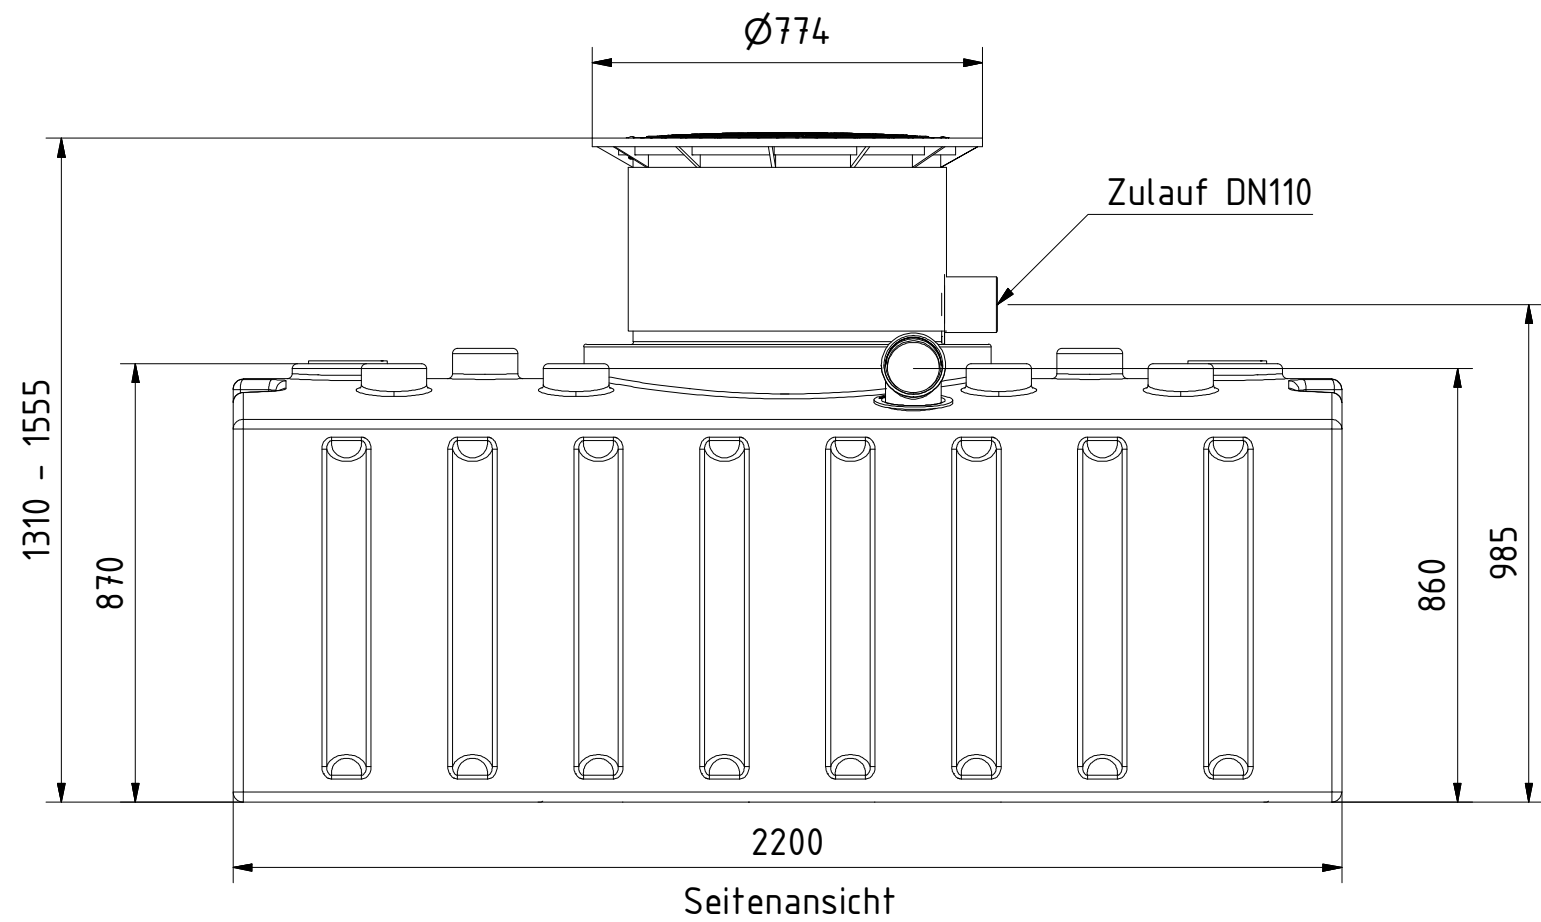

Art.-Nr.: AF.20.0031

**AQa.Line 2000 L Flachtank mit
Gartenfilterset**

Alle Maße in mm

Technische Weiterentwicklungen und Änderungen der einzelnen Artikel, sowie Irrtümer, Druckfehler und Preisänderungen vorbehalten. Fotos und Zeichnungen sind unverbindlich. Produktionstechnisch bedingt können geringfügige Maß-, Gewichts- und Farbabweichungen auftreten.

AQa.Line Art.-Nr.: AF.20.0032

**AQa.Line 2000 L Flachtank mit
Gartenfilterset**

Alle Maße in mm

Technische Weiterentwicklungen und Änderungen der einzelnen Artikel, sowie Irrtümer, Druckfehler und Preisänderungen vorbehalten. Fotos und Zeichnungen sind unverbindlich. Produktionstechnisch bedingt können geringfügige Maß-, Gewichts- und Farbabweichungen auftreten.

AQa.Line Art.-Nr.: AF.20.0033

**AQa.Line 2000 L Flachtank mit
Gartenfilterset**

Alle Maße in mm