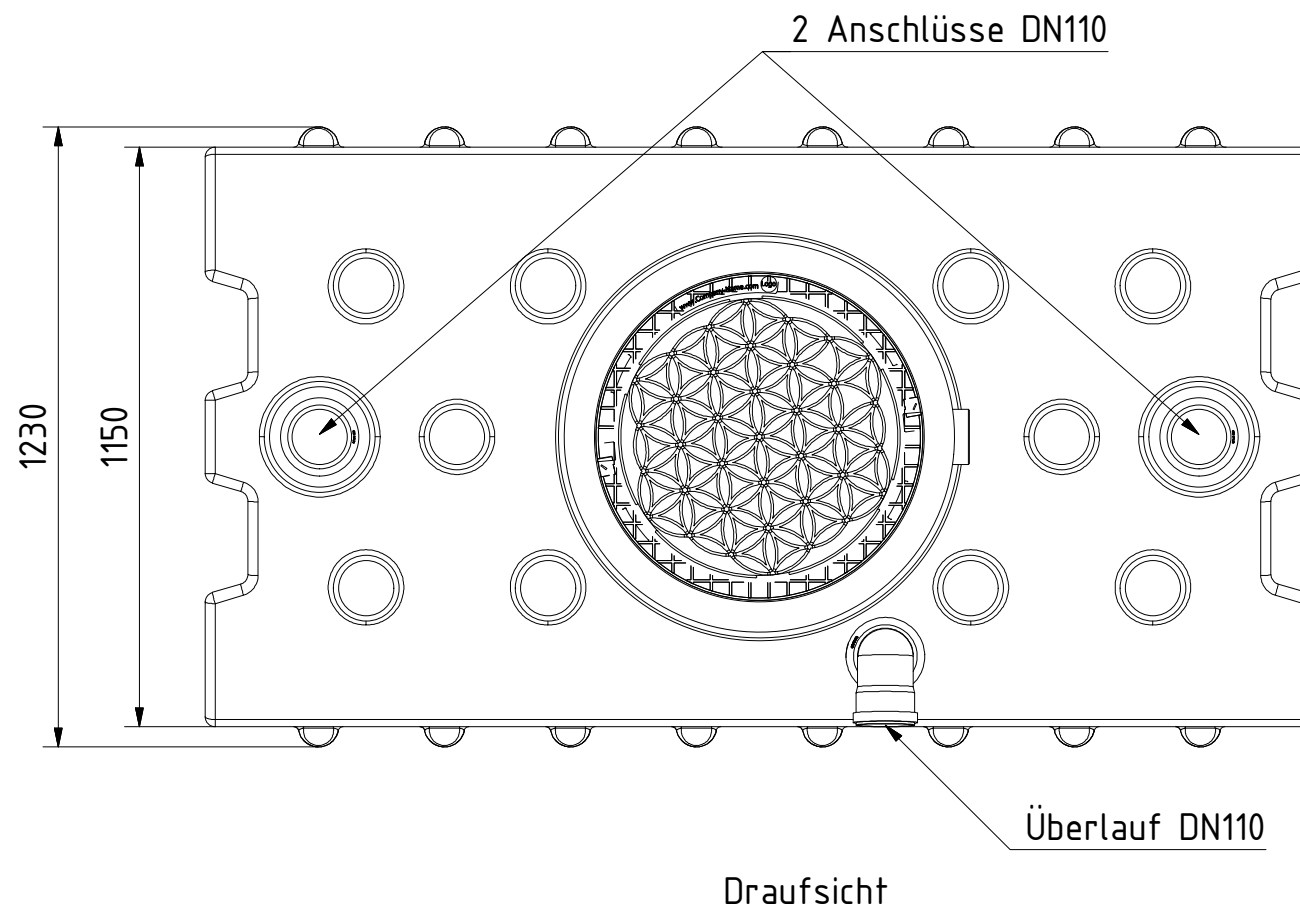

Art.-Nr.: AF.20.0031

**AQa.Line 2000 L Flachtank mit
Gartenfilterset**

Alle Maße in mm

Technische Weiterentwicklungen und Änderungen der einzelnen Artikel, sowie Irrtümer, Druckfehler und Preisänderungen vorbehalten. Fotos und Zeichnungen sind unverbindlich. Produktionstechnisch bedingt können geringfügige Maß-, Gewichts- und Farbabweichungen auftreten.

AQa.Line Art.-Nr.: AF.20.0032

**AQa.Line 2000 L Flachtank mit
Gartenfilterset**

Alle Maße in mm

Technische Weiterentwicklungen und Änderungen der einzelnen Artikel, sowie Irrtümer, Druckfehler und Preisänderungen vorbehalten. Fotos und Zeichnungen sind unverbindlich. Produktionstechnisch bedingt können geringfügige Maß-, Gewichts- und Farbabweichungen auftreten.

AQa.Line Art.-Nr.: AF.20.0033

**AQa.Line 2000 L Flachtank mit
Gartenfilterset**

Alle Maße in mm