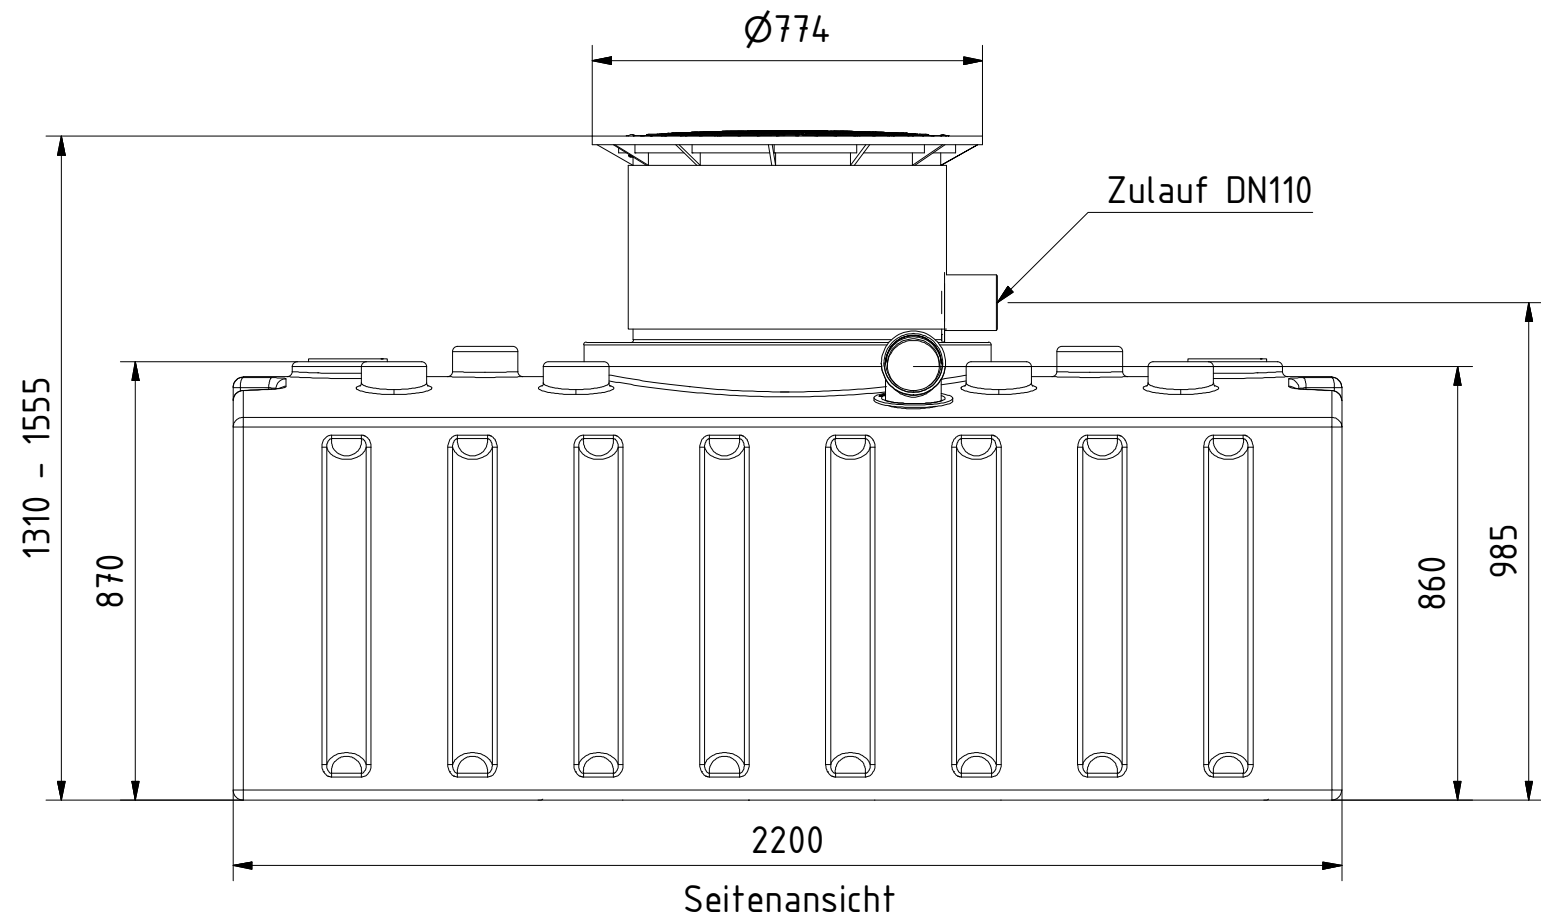

Art.-Nr.: AF.20.0031

**AQa.Line 2000 L Flachtank mit
Gartenfilterset**

Alle Maße in mm

Technische Weiterentwicklungen und Änderungen der einzelnen Artikel, sowie Irrtümer, Druckfehler und Preisänderungen vorbehalten. Fotos und Zeichnungen sind unverbindlich. Produktionstechnisch bedingt können geringfügige Maß-, Gewichts- und Farbabweichungen auftreten.

AQa.Line Art.-Nr.: AF.20.0032

**AQa.Line 2000 L Flachtank mit
Gartenfilterset**

Alle Maße in mm

Technische Weiterentwicklungen und Änderungen der einzelnen Artikel, sowie Irrtümer, Druckfehler und Preisänderungen vorbehalten. Fotos und Zeichnungen sind unverbindlich. Produktionstechnisch bedingt können geringfügige Maß-, Gewichts- und Farbabweichungen auftreten.

AQa.Line Art.-Nr.: AF.20.0033

**AQa.Line 2000 L Flachtank mit
Gartenfilterset**

Alle Maße in mm