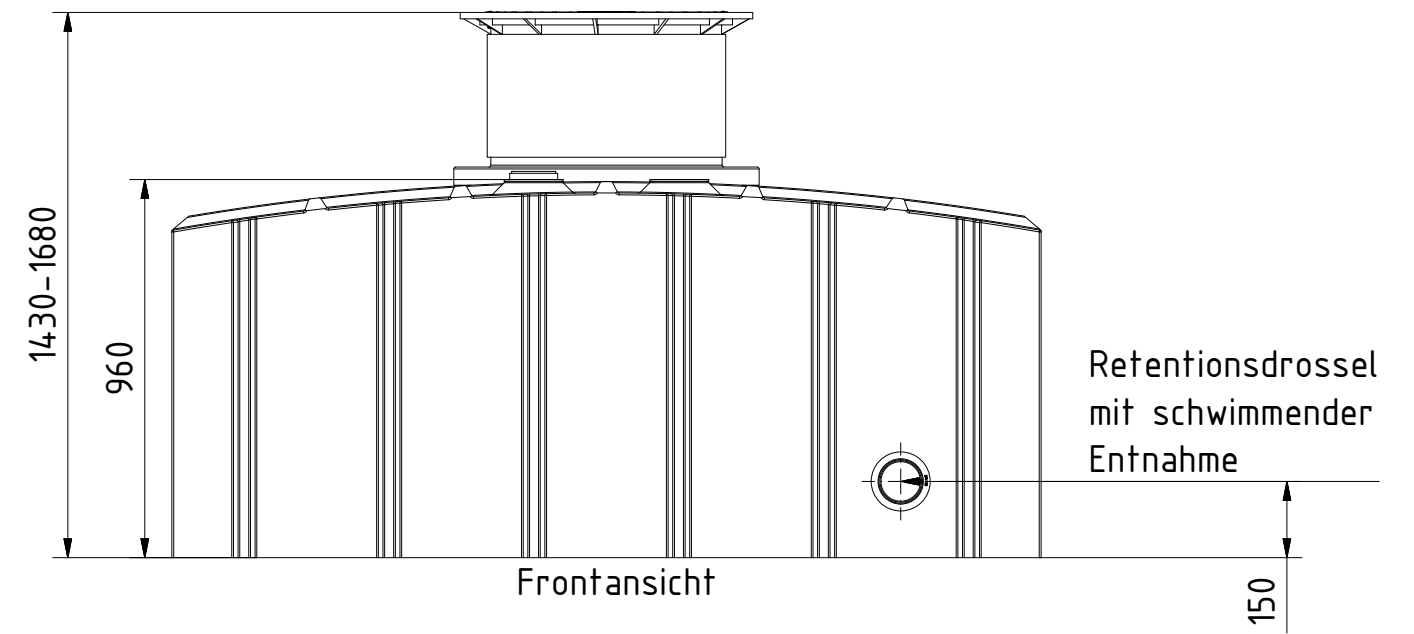

1

2

3

4

5

6

7

8

A

B

C

D

E

F

A

B

C

D

E

F