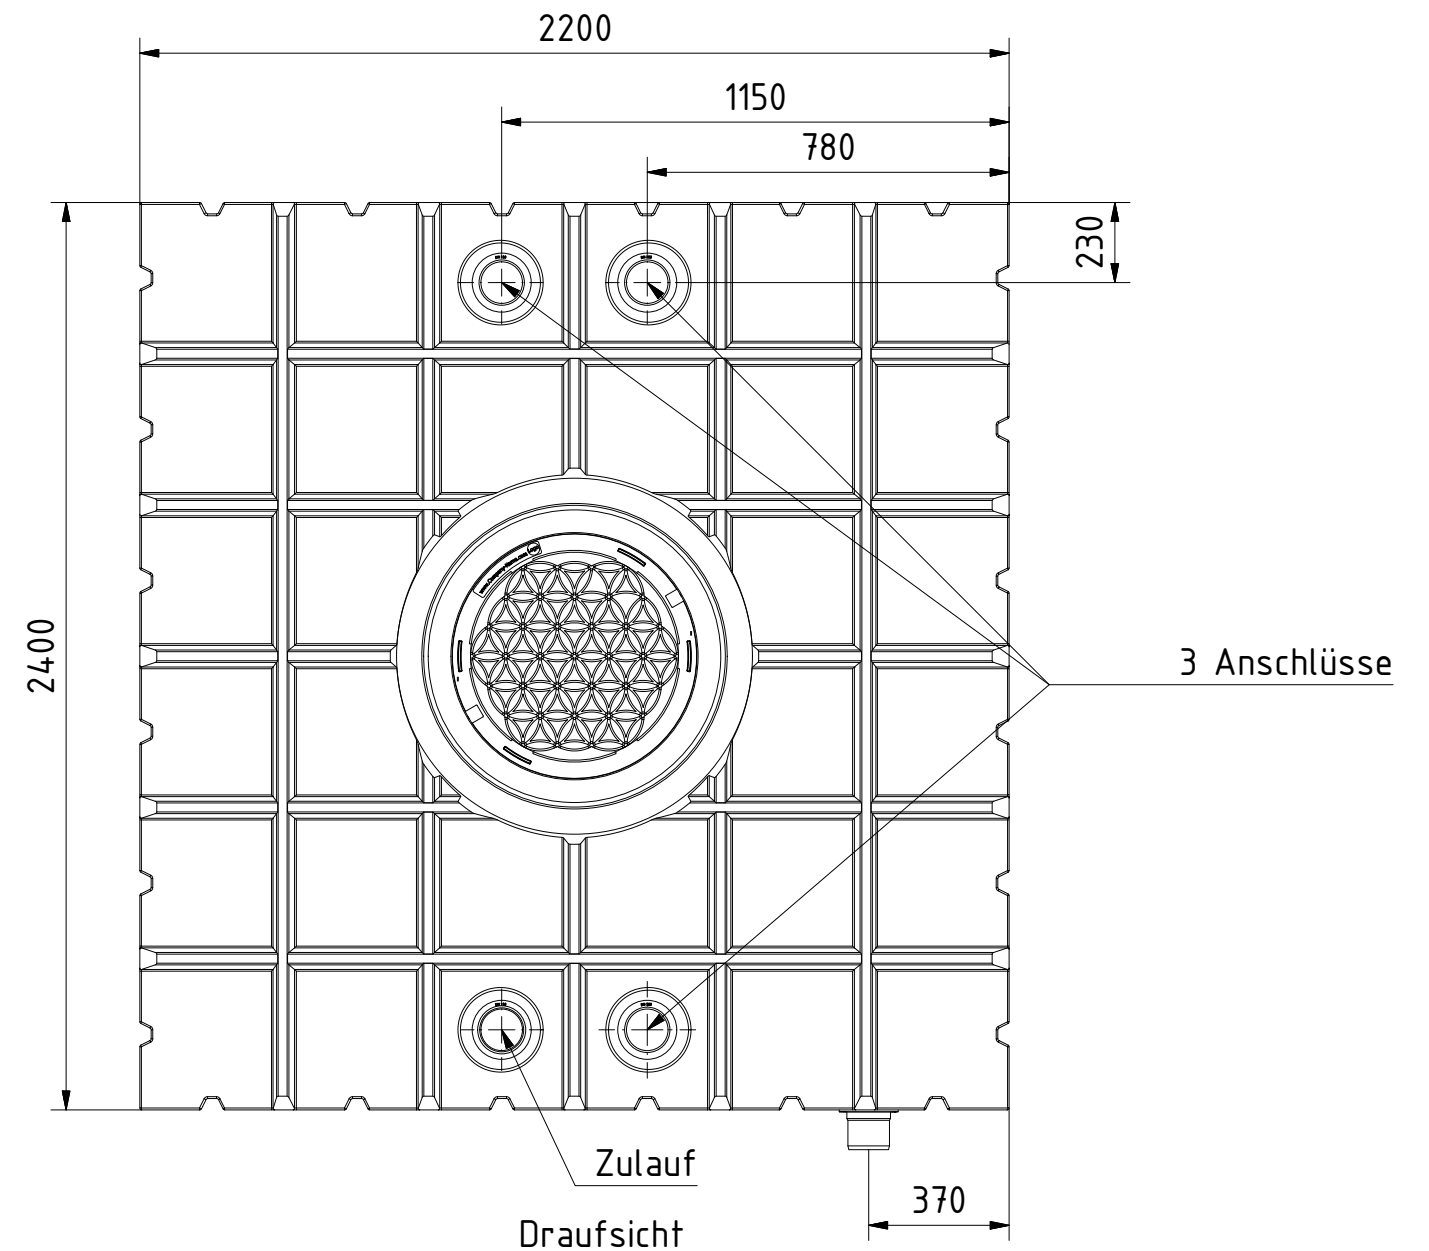

Alle Tankanschlüsse DN 110.

Frontansicht

Draufsicht

Technische Weiterentwicklungen und Änderungen der einzelnen Artikel, sowie Irrtümer, Druckfehler und Preisänderungen vorbehalten. Fotos und Zeichnungen sind unverbindlich. Produktionstechnisch bedingt können geringfügige Maß-, Gewichts- und Farbabweichungen auftreten.

AQa.Line Art.-Nr.:FR41.0001

AQa.Line Retentionstank 4150L

Alle Maße in mm

Alle Tankanschlüsse DN 110.

Technische Weiterentwicklungen und Änderungen der einzelnen Artikel, sowie Irrtümer, Druckfehler und Preisänderungen vorbehalten. Fotos und Zeichnungen sind unverbindlich. Produktionstechnisch bedingt können geringfügige Maß-, Gewichts- und Farbabweichungen auftreten.

AQa.Line Art.-Nr.: FR.41.0002

AQa.Line Retentionstank 4150 L

Alle Maße in mm

1

2

3

4

5