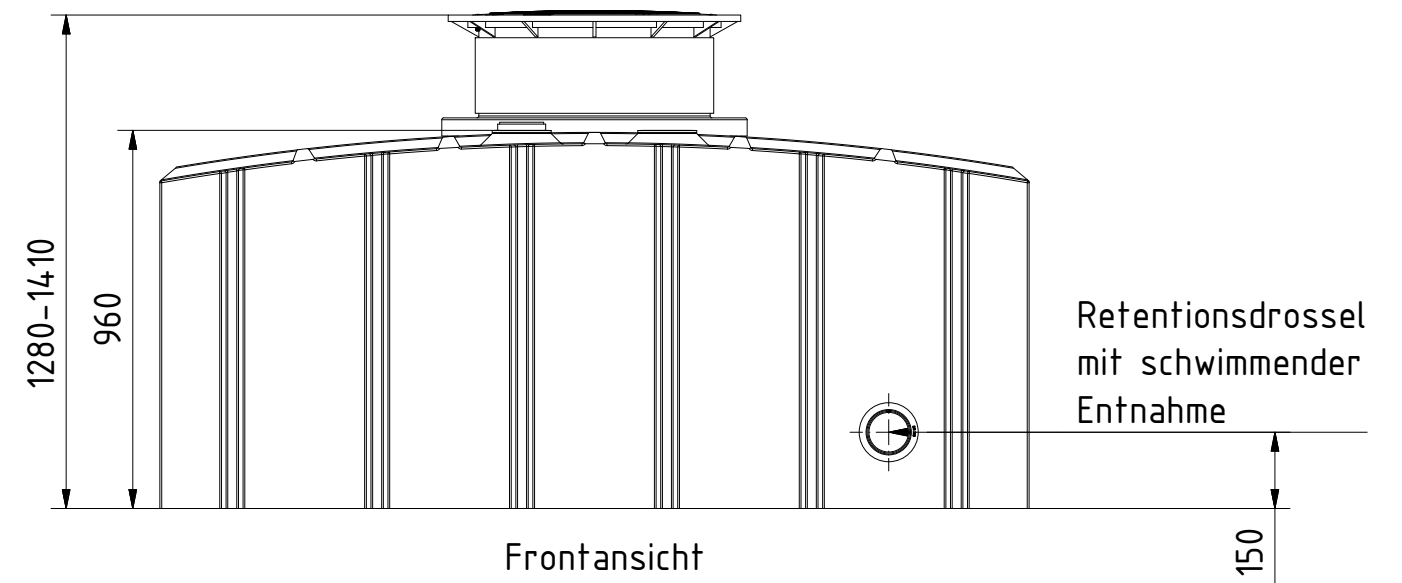

Alle Tankanschlüsse DN 110.

Frontansicht

Draufsicht

Technische Weiterentwicklungen und Änderungen der einzelnen Artikel, sowie Irrtümer, Druckfehler und Preisänderungen vorbehalten. Fotos und Zeichnungen sind unverbindlich. Produktionstechnisch bedingt können geringfügige Maß-, Gewichts- und Farbabweichungen auftreten.

AQa.Line Art.-Nr.:FR41.0001

AQa.Line Retentionstank 4150L

Alle Maße in mm

Alle Tankanschlüsse DN 110.

Technische Weiterentwicklungen und Änderungen der einzelnen Artikel, sowie Irrtümer, Druckfehler und Preisänderungen vorbehalten. Fotos und Zeichnungen sind unverbindlich. Produktionstechnisch bedingt können geringfügige Maß-, Gewichts- und Farbabweichungen auftreten.