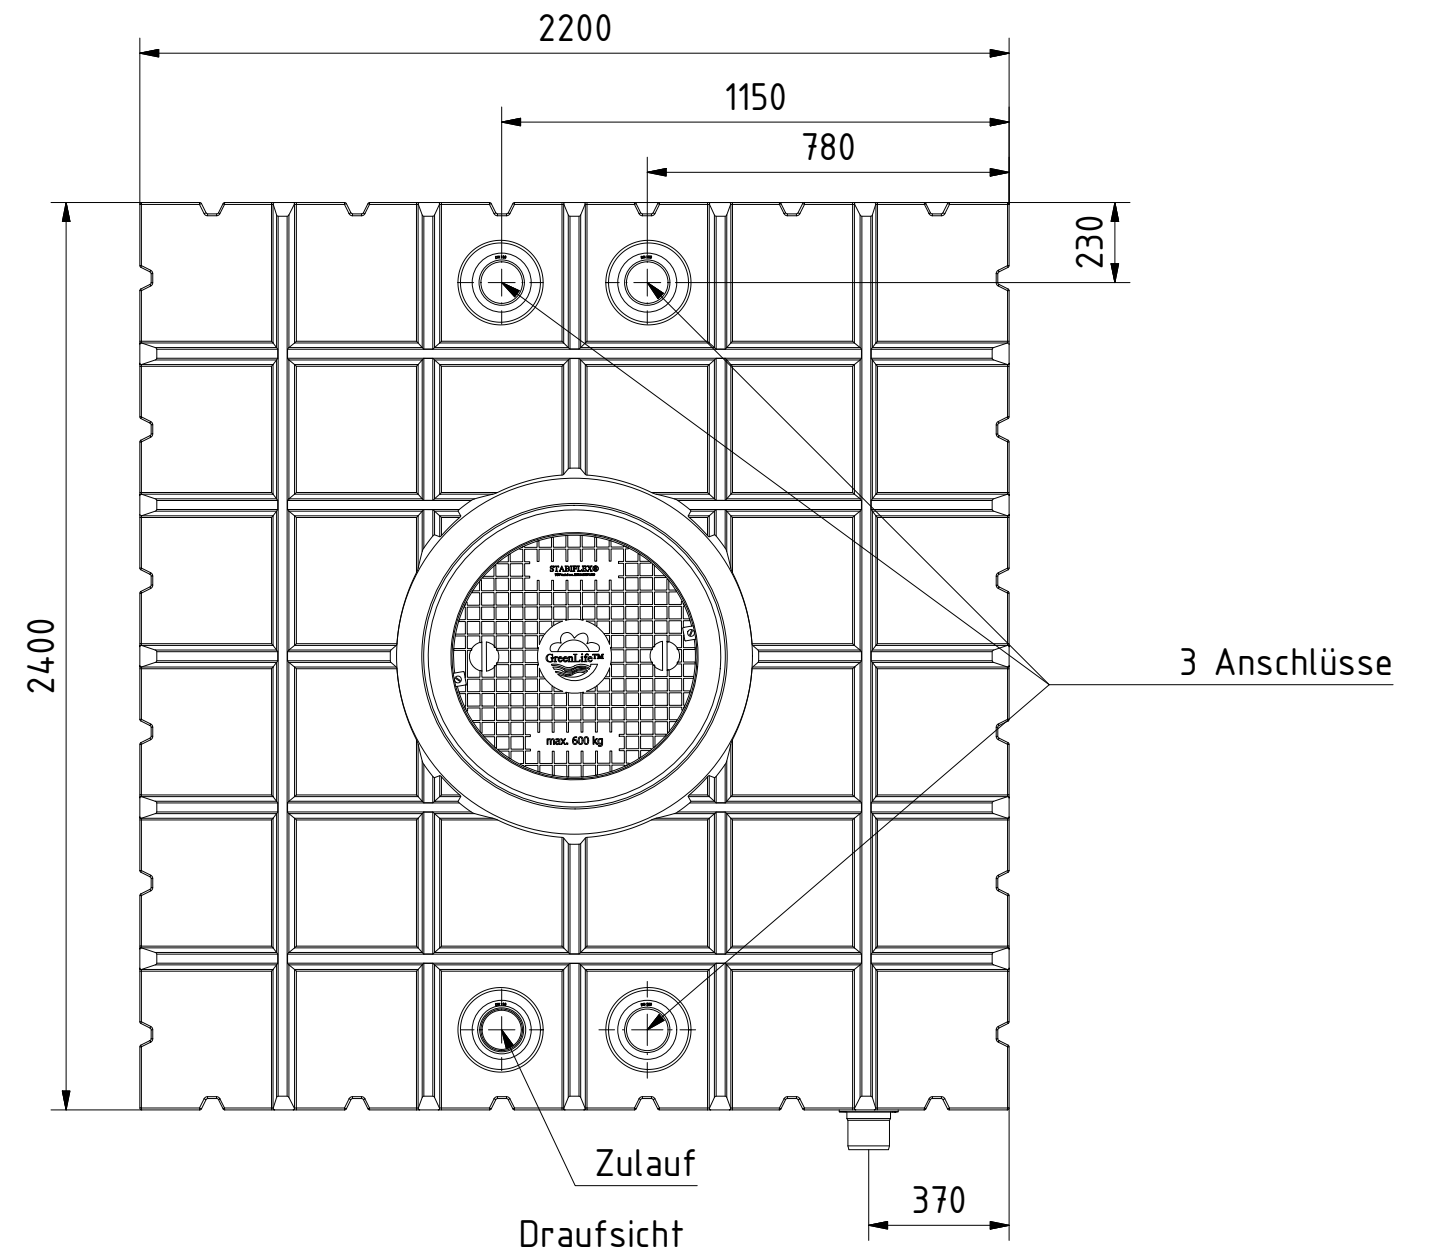

AQa.Line Art.-Nr.:FR41.0001

AQa.Line Retentionstank 4150L

Alle Maße in mm

Alle Tankanschlüsse DN 110.

Technische Weiterentwicklungen und Änderungen der einzelnen Artikel, sowie Irrtümer, Druckfehler und Preisänderungen vorbehalten. Fotos und Zeichnungen sind unverbindlich. Produktionstechnisch bedingt können geringfügige Maß-, Gewichts- und Farbabweichungen auftreten.

AQa.Line Art.-Nr.: FR.41.0002

AQa.Line Retentionstank 4150 L

Alle Maße in mm

1

2

3

4

5