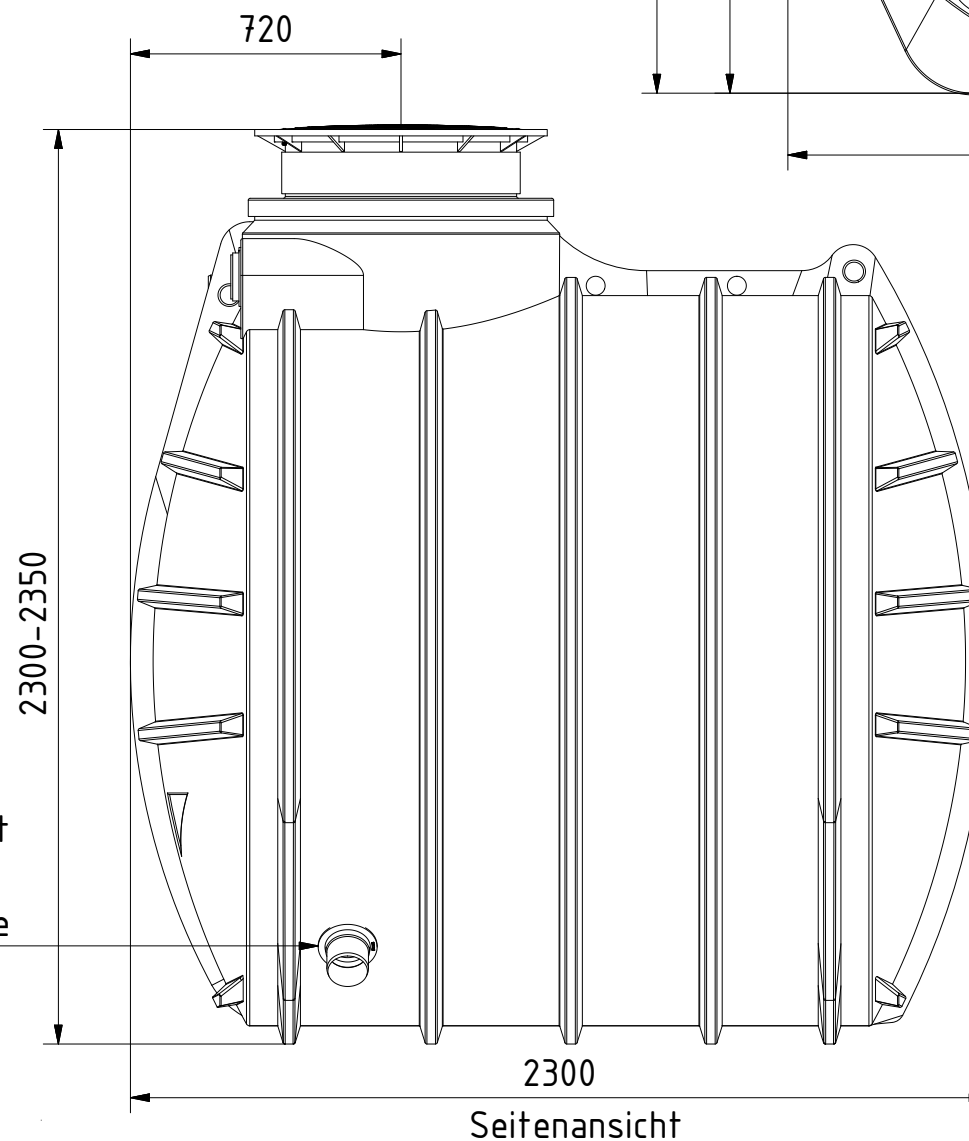

Alle Tankanschlüsse DN 110.  
Kranösen vorhanden.

Technische Weiterentwicklungen und Änderungen der einzelnen Artikel, sowie Irrtümer, Druckfehler und Preisänderungen vorbehalten. Fotos und Zeichnungen sind unverbindlich. Produktionstechnisch bedingt können geringfügige Maß-, Gewichts- und Farbabweichungen auftreten.

**AQa.Line** Art.-Nr.: AR.60.0001

**AQa.Line Retentionstank 6000 L**

Alle Maße in mm

Frontansicht

Seitenansicht

Alle Tankanschlüsse DN 110.  
Kranösen vorhanden.

Technische Weiterentwicklungen und Änderungen der einzelnen Artikel, sowie Irrtümer, Druckfehler und Preisänderungen vorbehalten. Fotos und Zeichnungen sind unverbindlich. Produktionstechnisch bedingt können geringfügige Maß-, Gewichts- und Farbabweichungen auftreten.

**AQa.Line** Art.-Nr.: AR.60.0002

**AQa.Line Retentionstank 6000 L**

Alle Maße in mm

Frontansicht

Seitenansicht

Alle Tankanschlüsse DN 110.  
Kranösen vorhanden.

Technische Weiterentwicklungen und Änderungen der einzelnen Artikel, sowie Irrtümer, Druckfehler und Preisänderungen vorbehalten. Fotos und Zeichnungen sind unverbindlich. Produktionstechnisch bedingt können geringfügige Maß-, Gewichts- und Farbabweichungen auftreten.

**AQa.Line** Art.-Nr.: AR.60.0003

**AQa.Line Retentionstank 6000 L**

Alle Maße in mm

Frontansicht

Seitenansicht