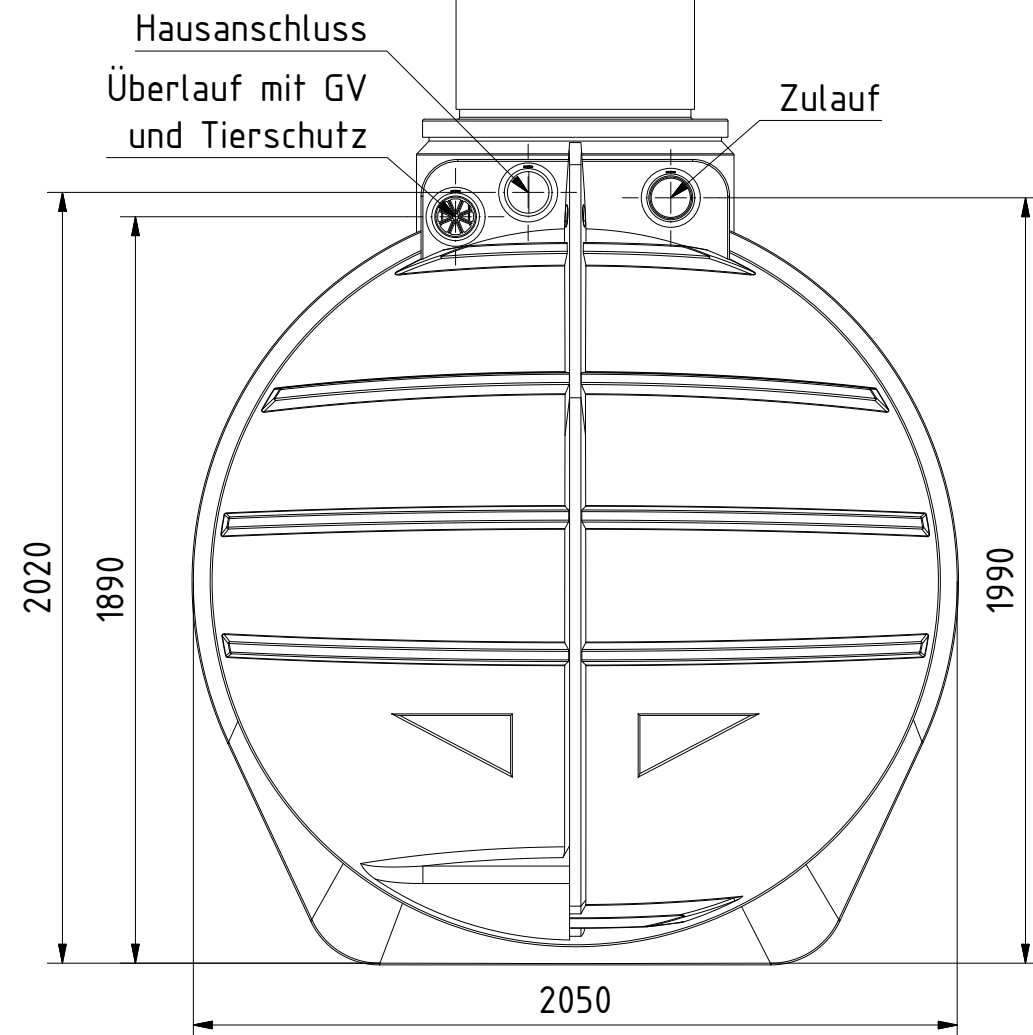

Alle Tankanschlüsse DN 110.  
Kranösen vorhanden.

Technische Weiterentwicklungen und Änderungen der einzelnen Artikel, sowie Irrtümer, Druckfehler und Preisänderungen vorbehalten. Fotos und Zeichnungen sind unverbindlich. Produktionstechnisch bedingt können geringfügige Maß-, Gewichts- und Farbabweichungen auftreten.

**AQa.Line** Art.-Nr.: AR.60.0001

**AQa.Line Retentionstank 6000 L**

Alle Maße in mm

Frontansicht

Seitenansicht

Alle Tankanschlüsse DN 110.  
Kranösen vorhanden.

Technische Weiterentwicklungen und Änderungen der einzelnen Artikel, sowie Irrtümer, Druckfehler und Preisänderungen vorbehalten. Fotos und Zeichnungen sind unverbindlich. Produktionstechnisch bedingt können geringfügige Maß-, Gewichts- und Farbabweichungen auftreten.

**AQa.Line** Art.-Nr.: AR.60.0002

**AQa.Line Retentionstank 6000 L**

Alle Maße in mm

Frontansicht

Seitenansicht

Alle Tankanschlüsse DN 110.  
Kranösen vorhanden.

Technische Weiterentwicklungen und Änderungen der einzelnen Artikel, sowie Irrtümer, Druckfehler und Preisänderungen vorbehalten. Fotos und Zeichnungen sind unverbindlich. Produktionstechnisch bedingt können geringfügige Maß-, Gewichts- und Farbabweichungen auftreten.

**AQa.Line** Art.-Nr.: AR.60.0003

**AQa.Line Retentionstank 6000 L**

Alle Maße in mm

Frontansicht

Seitenansicht