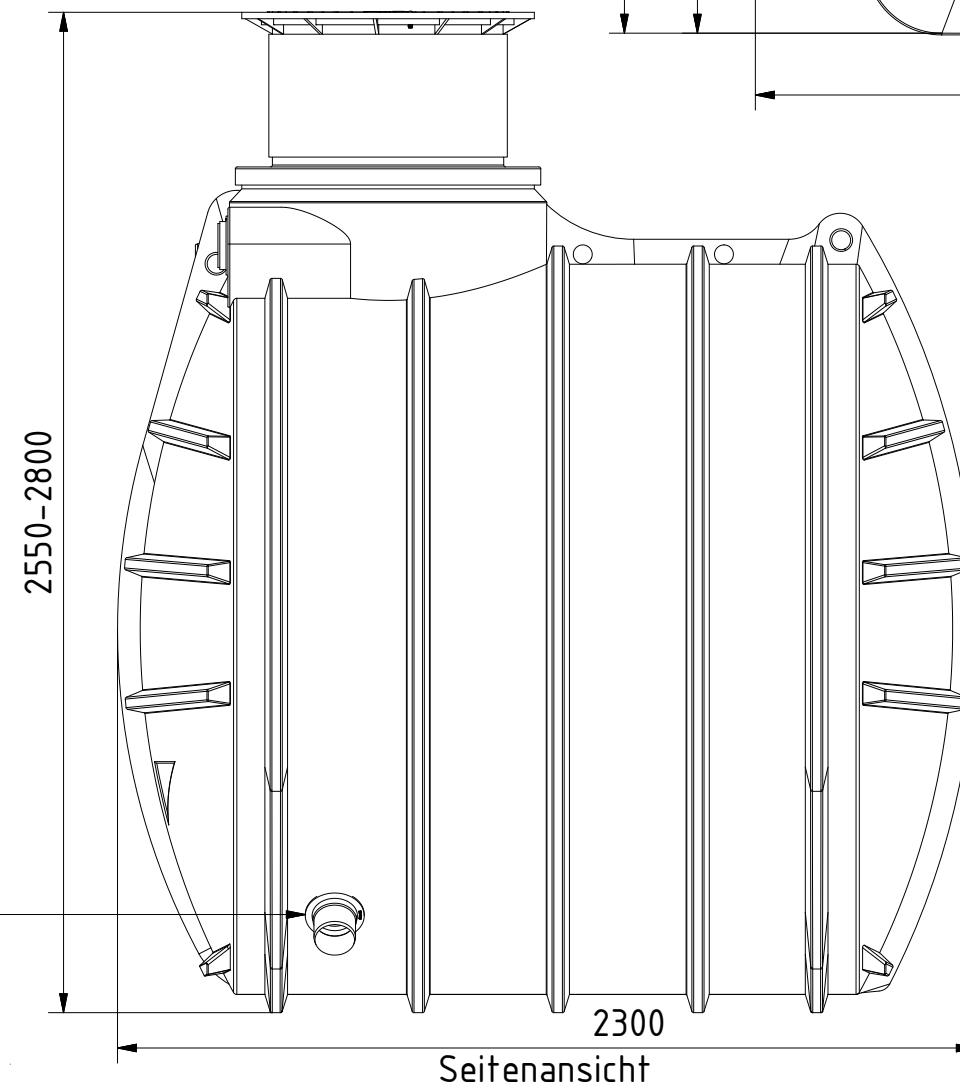

**AQa.Line** Art.-Nr.: AR.60.0001

**AQa.Line Retentionstank 6000 L**

Alle Maße in mm

Frontansicht

Seitenansicht

Alle Tankanschlüsse DN 110.  
Kranösen vorhanden.

Technische Weiterentwicklungen und Änderungen der einzelnen Artikel, sowie Irrtümer, Druckfehler und Preisänderungen vorbehalten. Fotos und Zeichnungen sind unverbindlich. Produktionstechnisch bedingt können geringfügige Maß-, Gewichts- und Farbabweichungen auftreten.

**AQa.Line** Art.-Nr.: AR.60.0002

**AQa.Line Retentionstank 6000 L**

Alle Maße in mm

Frontansicht

Seitenansicht

Alle Tankanschlüsse DN 110.  
Kranösen vorhanden.

Technische Weiterentwicklungen und Änderungen der einzelnen Artikel, sowie Irrtümer, Druckfehler und Preisänderungen vorbehalten. Fotos und Zeichnungen sind unverbindlich. Produktionstechnisch bedingt können geringfügige Maß-, Gewichts- und Farbabweichungen auftreten.

**AQa.Line** Art.-Nr.: AR.60.0003

**AQa.Line Retentionstank 6000 L**

Alle Maße in mm

Frontansicht

Seitenansicht