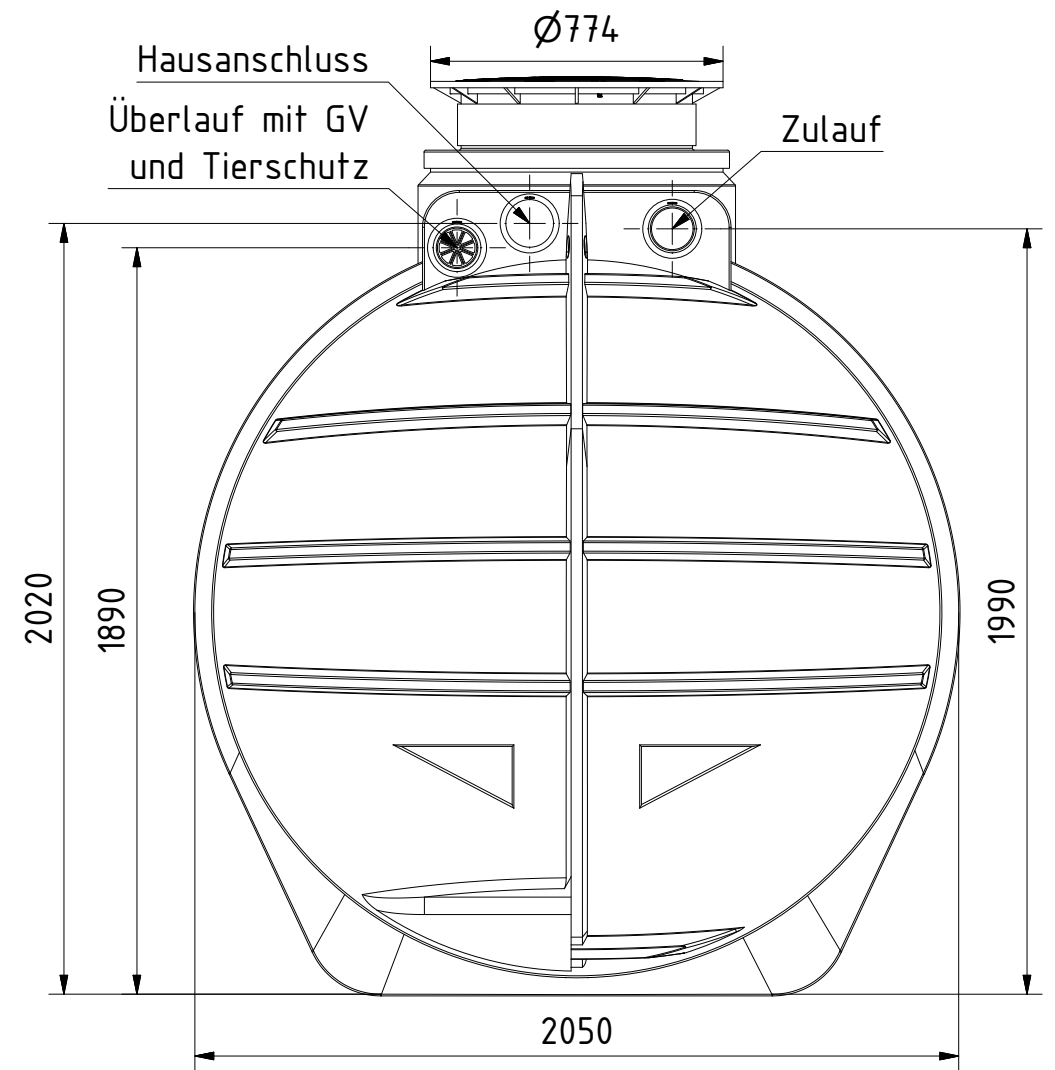

Alle Tankanschlüsse DN 110.  
Kranösen vorhanden.

Technische Weiterentwicklungen und Änderungen der einzelnen Artikel, sowie Irrtümer, Druckfehler und Preisänderungen vorbehalten. Fotos und Zeichnungen sind unverbindlich. Produktionstechnisch bedingt können geringfügige Maß-, Gewichts- und Farbabweichungen auftreten.

**AQa.Line** Art.-Nr.: AR.60.0001

**AQa.Line Retentionstank 6000 L**

Alle Maße in mm

Frontansicht

Seitenansicht

Alle Tankanschlüsse DN 110.  
Kranösen vorhanden.

Technische Weiterentwicklungen und Änderungen der einzelnen Artikel, sowie Irrtümer, Druckfehler und Preisänderungen vorbehalten. Fotos und Zeichnungen sind unverbindlich. Produktionstechnisch bedingt können geringfügige Maß-, Gewichts- und Farbabweichungen auftreten.

**AQa.Line** Art.-Nr.: AR.60.0002

**AQa.Line Retentionstank 6000 L**

Alle Maße in mm

Frontansicht

Seitenansicht

Alle Tankanschlüsse DN 110.  
Kranösen vorhanden.

Technische Weiterentwicklungen und Änderungen der einzelnen Artikel, sowie Irrtümer, Druckfehler und Preisänderungen vorbehalten. Fotos und Zeichnungen sind unverbindlich. Produktionstechnisch bedingt können geringfügige Maß-, Gewichts- und Farbabweichungen auftreten.

**AQa.Line** Art.-Nr.: AR.60.0003

**AQa.Line Retentionstank 6000 L**

Alle Maße in mm

Frontansicht

Seitenansicht