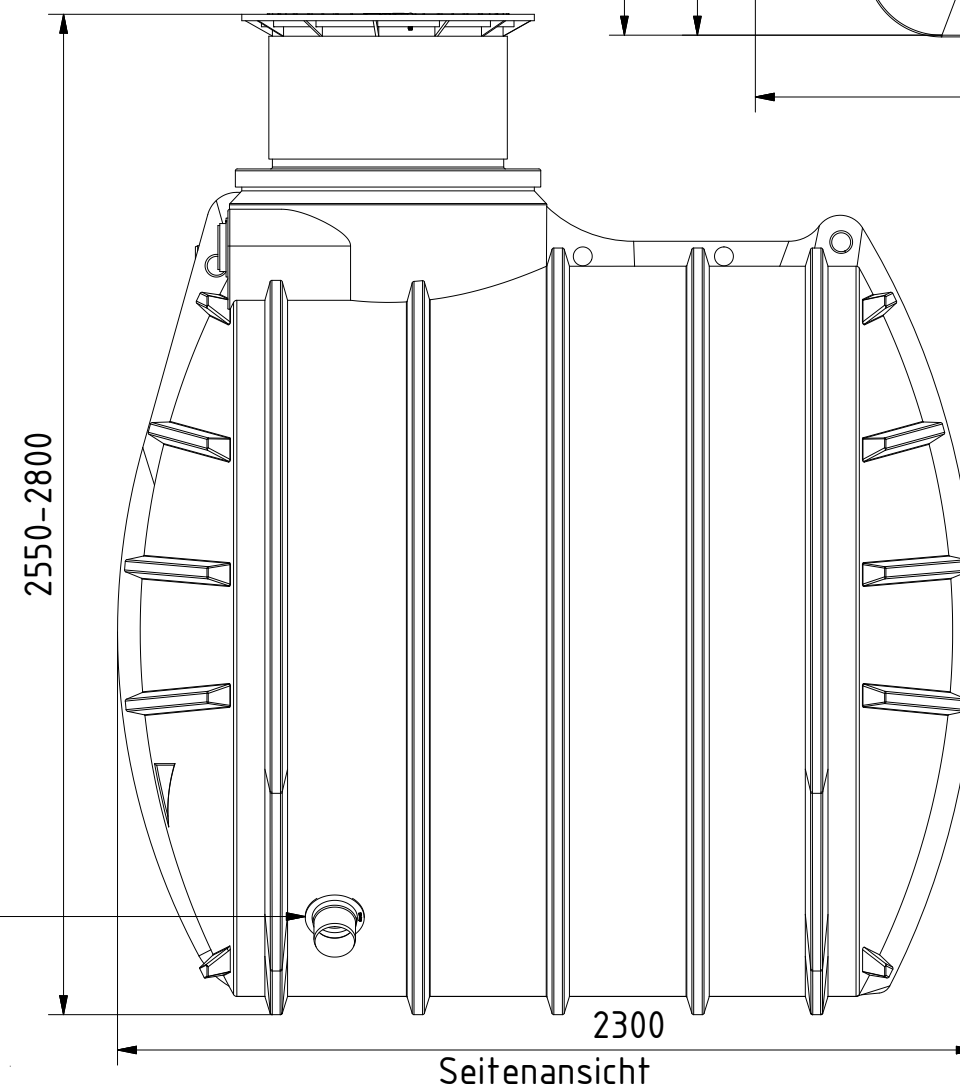

Alle Tankanschlüsse DN 110.  
Kranösen vorhanden.

Technische Weiterentwicklungen und Änderungen der einzelnen Artikel, sowie Irrtümer, Druckfehler und Preisänderungen vorbehalten. Fotos und Zeichnungen sind unverbindlich. Produktionstechnisch bedingt können geringfügige Maß-, Gewichts- und Farbabweichungen auftreten.

**AQa.Line** Art.-Nr.: AR.60.0001

**AQa.Line Retentionstank 6000 L**

Alle Maße in mm

Frontansicht

Seitenansicht

Alle Tankanschlüsse DN 110.  
Kranösen vorhanden.

Technische Weiterentwicklungen und Änderungen der einzelnen Artikel, sowie Irrtümer, Druckfehler und Preisänderungen vorbehalten. Fotos und Zeichnungen sind unverbindlich. Produktionstechnisch bedingt können geringfügige Maß-, Gewichts- und Farbabweichungen auftreten.

**AQa.Line** Art.-Nr.: AR.60.0002

**AQa.Line Retentionstank 6000 L**

Alle Maße in mm

Frontansicht

Seitenansicht

Alle Tankanschlüsse DN 110.  
Kranösen vorhanden.

Technische Weiterentwicklungen und Änderungen der einzelnen Artikel, sowie Irrtümer, Druckfehler und Preisänderungen vorbehalten. Fotos und Zeichnungen sind unverbindlich. Produktionstechnisch bedingt können geringfügige Maß-, Gewichts- und Farbabweichungen auftreten.

**AQa.Line** Art.-Nr.: AR.60.0003

**AQa.Line Retentionstank 6000 L**

Alle Maße in mm

Frontansicht

Seitenansicht