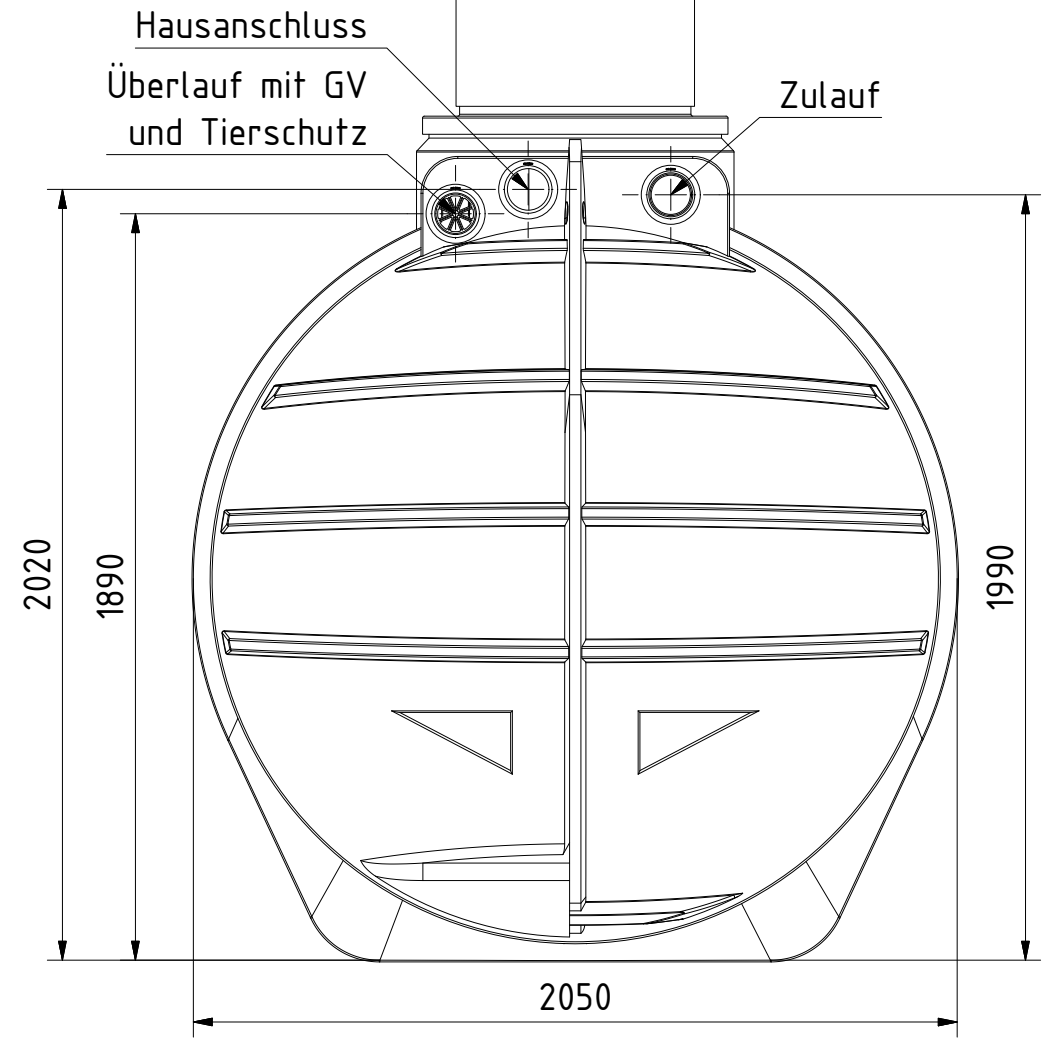

**AQa.Line** Art.-Nr.: AR.60.0001

**AQa.Line Retentionstank 6000 L**

Alle Maße in mm

Frontansicht

Seitenansicht

Alle Tankanschlüsse DN 110.  
Kranösen vorhanden.

Technische Weiterentwicklungen und Änderungen der einzelnen Artikel, sowie Irrtümer, Druckfehler und Preisänderungen vorbehalten. Fotos und Zeichnungen sind unverbindlich. Produktionstechnisch bedingt können geringfügige Maß-, Gewichts- und Farbabweichungen auftreten.

**AQa.Line** Art.-Nr.: AR.60.0002

**AQa.Line Retentionstank 6000 L**

Alle Maße in mm

Frontansicht

Seitenansicht

Alle Tankanschlüsse DN 110.  
Kranösen vorhanden.

Technische Weiterentwicklungen und Änderungen der einzelnen Artikel, sowie Irrtümer, Druckfehler und Preisänderungen vorbehalten. Fotos und Zeichnungen sind unverbindlich. Produktionstechnisch bedingt können geringfügige Maß-, Gewichts- und Farbabweichungen auftreten.

**AQa.Line** Art.-Nr.: AR.60.0003

**AQa.Line Retentionstank 6000 L**

Alle Maße in mm

Frontansicht

Seitenansicht