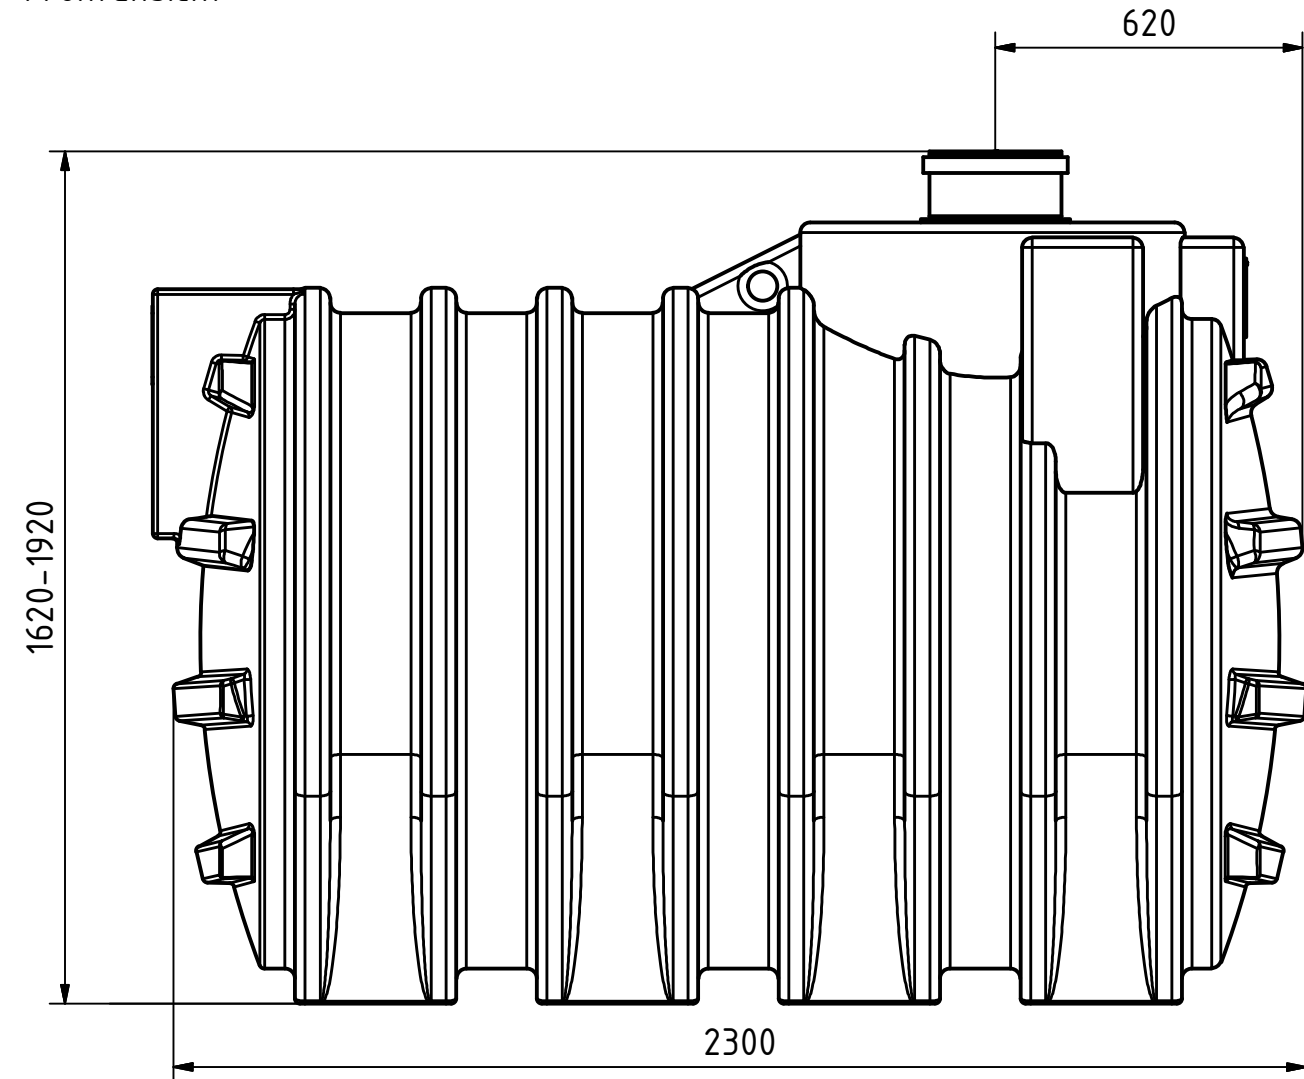

min. 7580
Frontansicht

Seitenansicht

Technische Weiterentwicklungen und Änderungen der einzelnen Artikel, sowie Irrtümer, Druckfehler und Preisänderungen vorbehalten. Fotos und Zeichnungen sind unverbindlich. Produktionstechnisch bedingt können geringfügige Maß-, Gewichts- und Farbabweichungen auftreten.

AQa.Line Art.-Nr.: AA 12.4001

AQa.Line 12.000 L DIBt

Alle Maße in mm