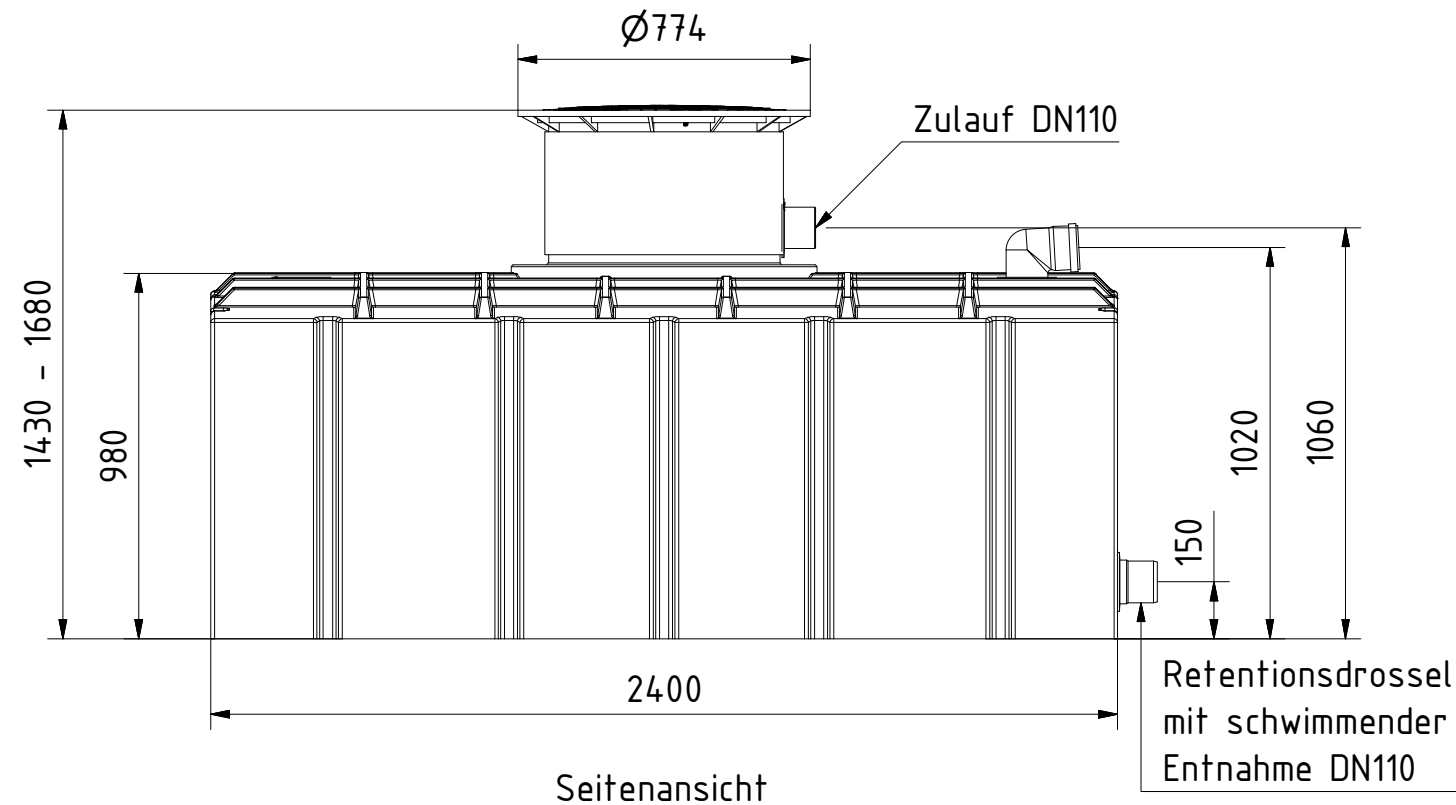

AQa.Line 4150 L
Retentionsflachtank

Alle Maße in mm

Technische Weiterentwicklungen und Änderungen der einzelnen Artikel, sowie Irrtümer, Druckfehler und Preisänderungen vorbehalten. Fotos und Zeichnungen sind unverbindlich. Produktionstechnisch bedingt können geringfügige Maß-, Gewichts- und Farbabweichungen auftreten.

AQa.Line Art.-Nr.: FR.41.1212

AQa.Line 4150 L
Retentionsflachtank

Alle Maße in mm

Technische Weiterentwicklungen und Änderungen der einzelnen Artikel, sowie Irrtümer, Druckfehler und Preisänderungen vorbehalten. Fotos und Zeichnungen sind unverbindlich. Produktionstechnisch bedingt können geringfügige Maß-, Gewichts- und Farbabweichungen auftreten.

AQa.Line Art.-Nr.: FR.41.1213

AQa.Line 4150 L
Retentionsflachtank

Alle Maße in mm