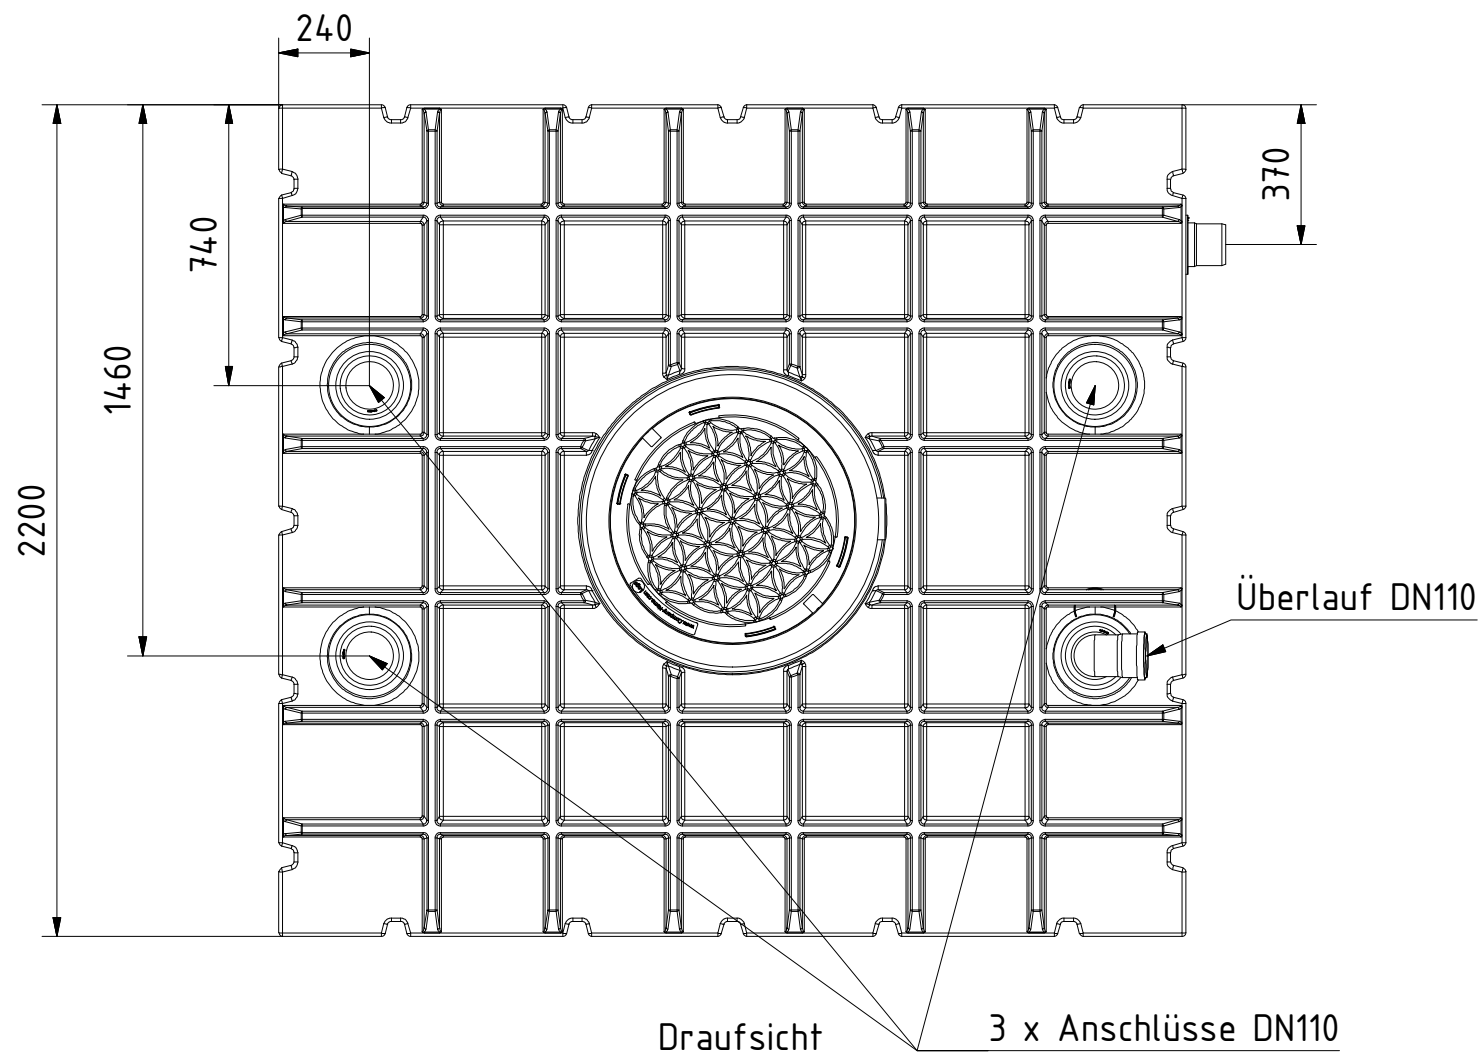

AQa.Line 4150 L
Retentionsflachtank

Alle Maße in mm

Technische Weiterentwicklungen und Änderungen der einzelnen Artikel, sowie Irrtümer, Druckfehler und Preisänderungen vorbehalten. Fotos und Zeichnungen sind unverbindlich. Produktionstechnisch bedingt können geringfügige Maß-, Gewichts- und Farbabweichungen auftreten.

AQa.Line Art.-Nr.: FR.41.1212

AQa.Line 4150 L
Retentionsflachtank

Alle Maße in mm

Technische Weiterentwicklungen und Änderungen der einzelnen Artikel, sowie Irrtümer, Druckfehler und Preisänderungen vorbehalten. Fotos und Zeichnungen sind unverbindlich. Produktionstechnisch bedingt können geringfügige Maß-, Gewichts- und Farbabweichungen auftreten.

AQa.Line Art.-Nr.: FR.41.1213

AQa.Line 4150 L
Retentionsflachtank

Alle Maße in mm