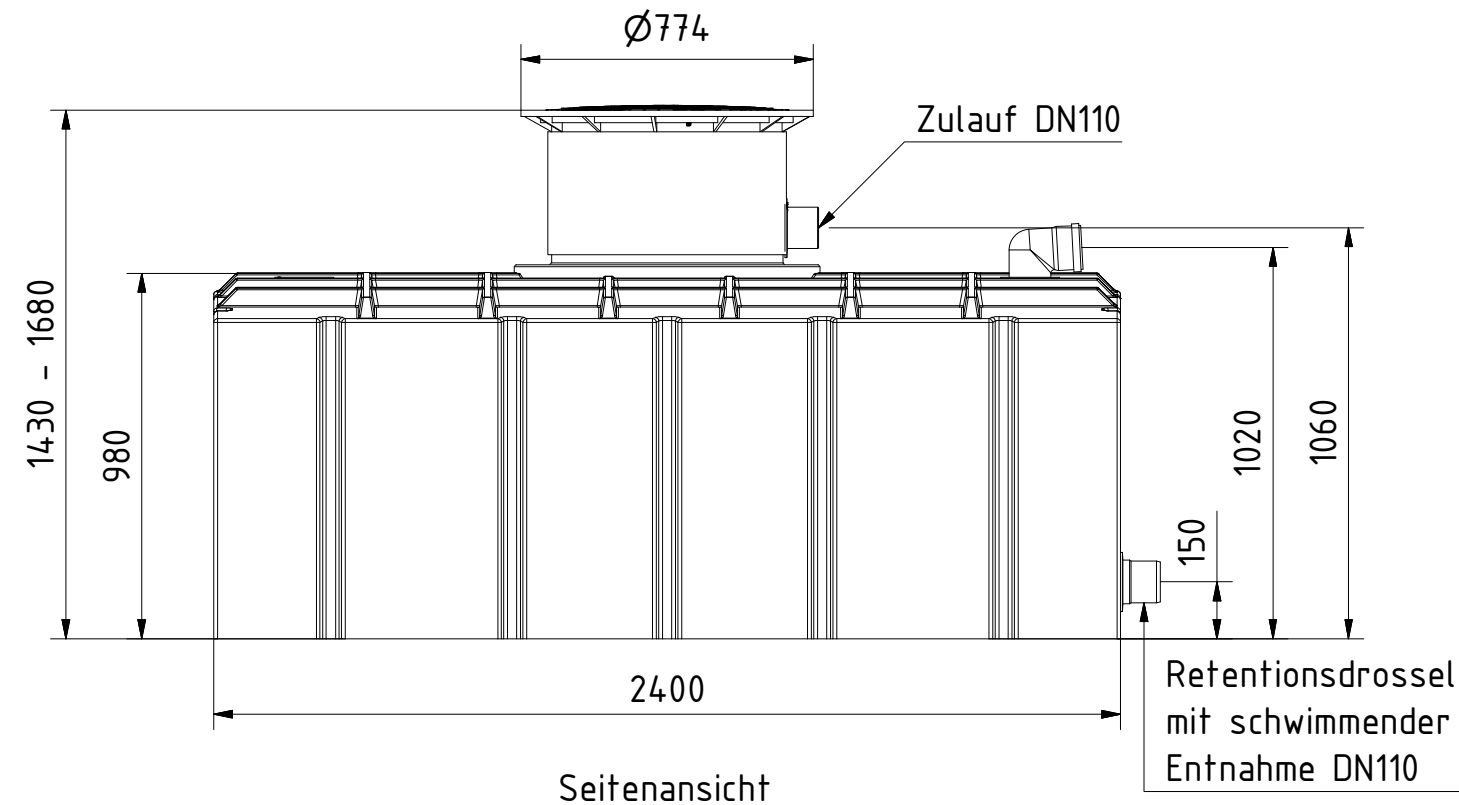

AQa.Line 4150 L
Retentionsflachtank

Alle Maße in mm

Technische Weiterentwicklungen und Änderungen der einzelnen Artikel, sowie Irrtümer, Druckfehler und Preisänderungen vorbehalten. Fotos und Zeichnungen sind unverbindlich. Produktionstechnisch bedingt können geringfügige Maß-, Gewichts- und Farbabweichungen auftreten.

AQa.Line Art.-Nr.: FR.41.1212

AQa.Line 4150 L
Retentionsflachtank

Alle Maße in mm

Technische Weiterentwicklungen und Änderungen der einzelnen Artikel, sowie Irrtümer, Druckfehler und Preisänderungen vorbehalten. Fotos und Zeichnungen sind unverbindlich. Produktionstechnisch bedingt können geringfügige Maß-, Gewichts- und Farbabweichungen auftreten.

AQa.Line Art.-Nr.: FR.41.1213

AQa.Line 4150 L
Retentionsflachtank

Alle Maße in mm