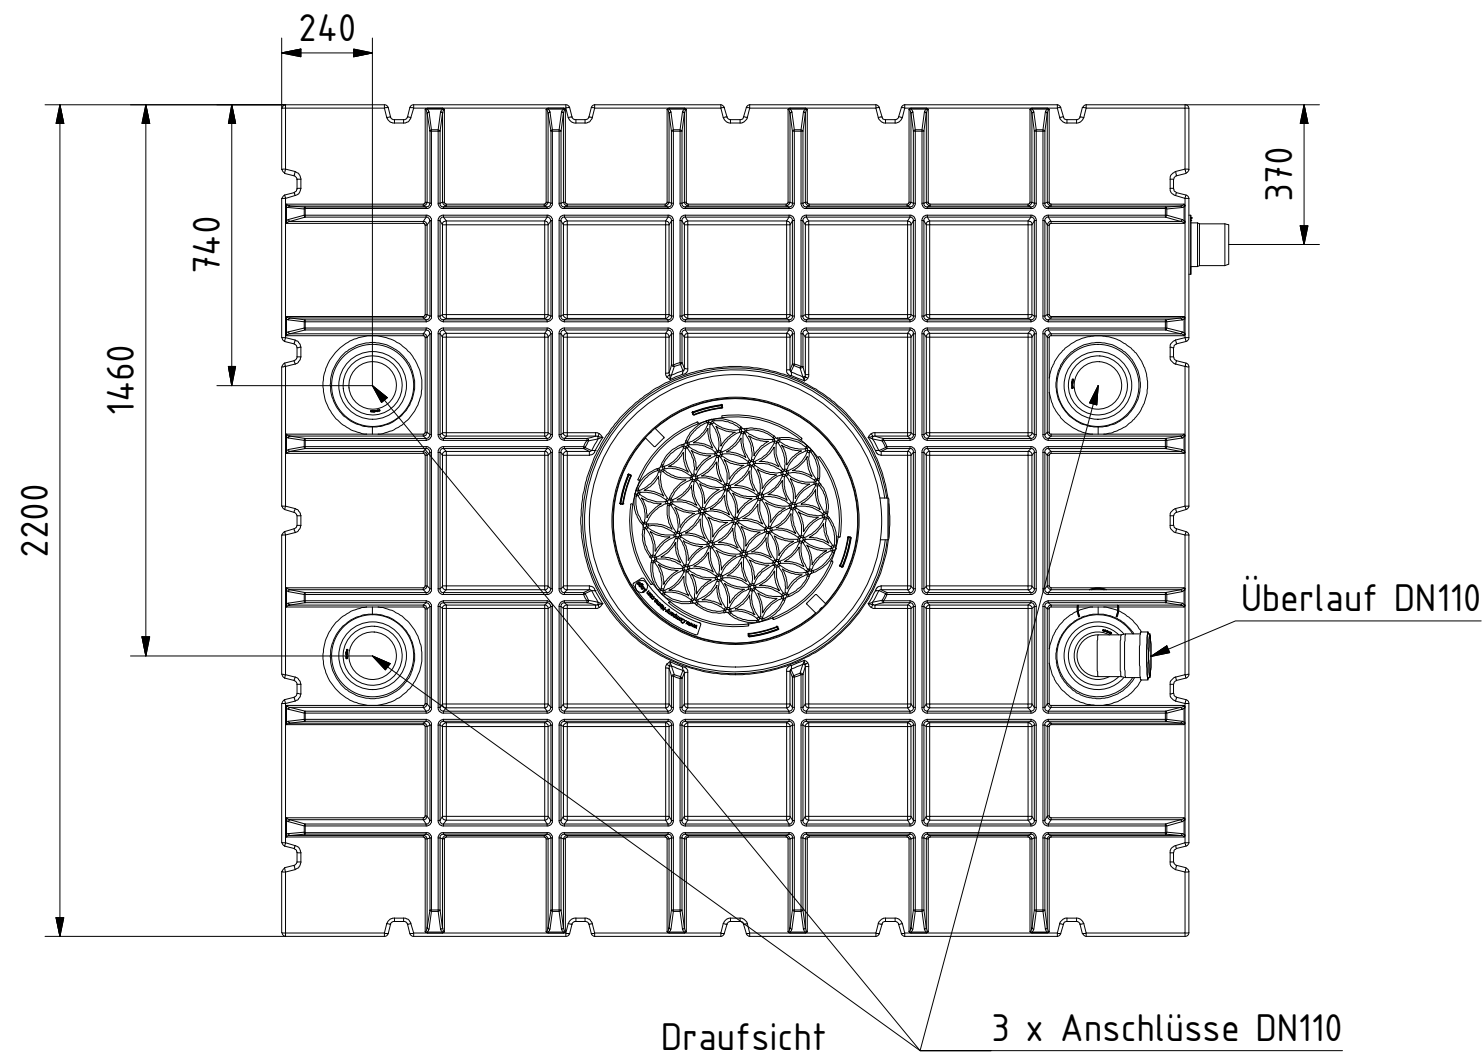

AQa.Line 4150 L
Retentionsflachtank

Alle Maße in mm

Technische Weiterentwicklungen und Änderungen der einzelnen Artikel, sowie Irrtümer, Druckfehler und Preisänderungen vorbehalten. Fotos und Zeichnungen sind unverbindlich. Produktionstechnisch bedingt können geringfügige Maß-, Gewichts- und Farbabweichungen auftreten.

AQa.Line Art.-Nr.: FR.41.1212

AQa.Line 4150 L
Retentionsflachtank

Alle Maße in mm

Technische Weiterentwicklungen und Änderungen der einzelnen Artikel, sowie Irrtümer, Druckfehler und Preisänderungen vorbehalten. Fotos und Zeichnungen sind unverbindlich. Produktionstechnisch bedingt können geringfügige Maß-, Gewichts- und Farbabweichungen auftreten.